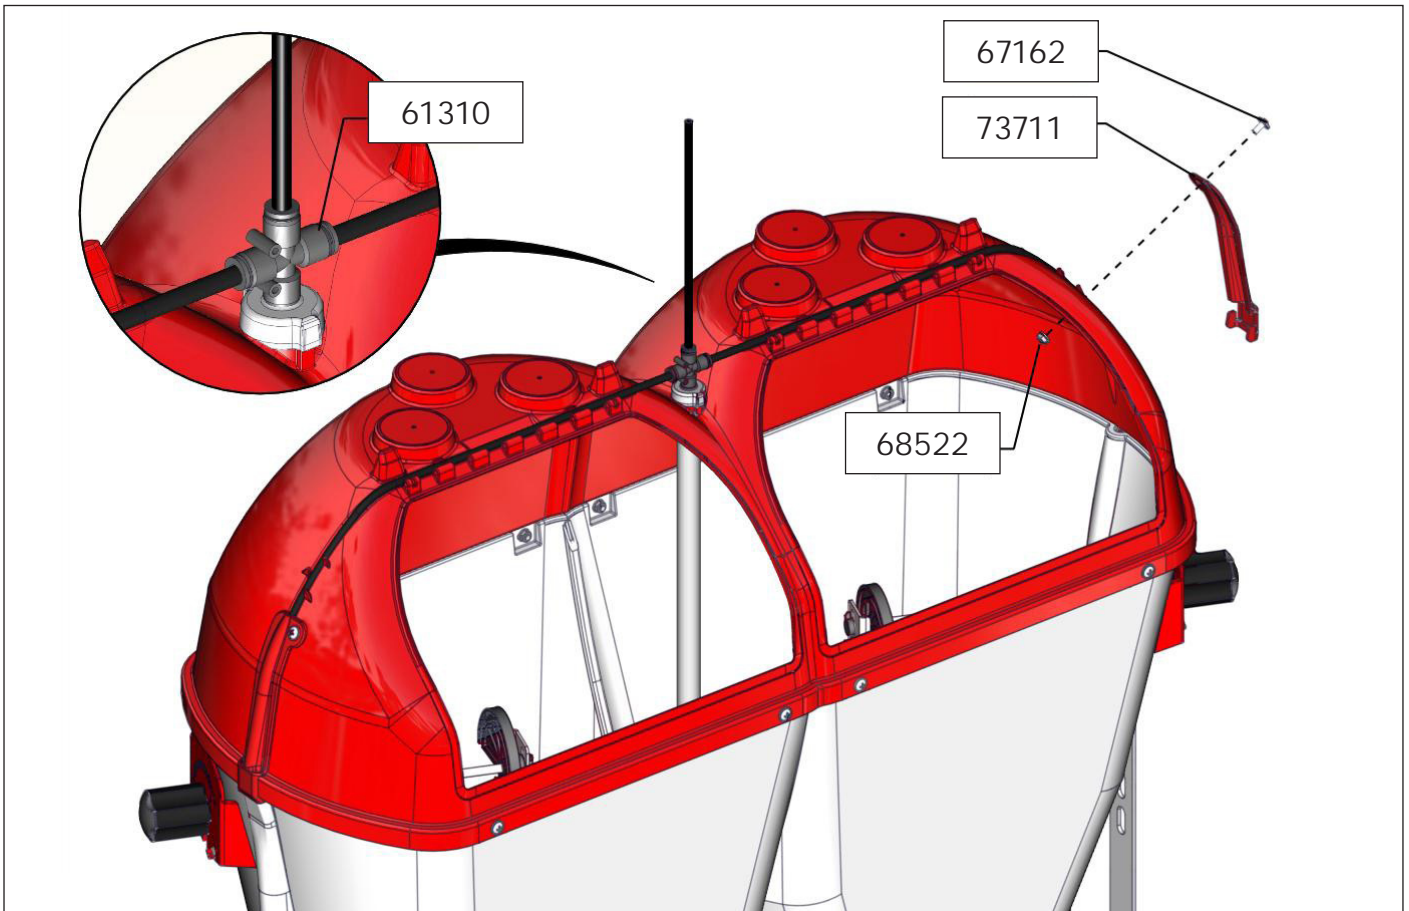

ASSEMBLY INSTRUCTION

30-120 kg

FUNKI | EGEBJERG

TUBE-O-MAT® CLASSIC JUMBO

ACO FUNKI A/S
Kirkevænget 5
DK-7400 Herning

Tel. +45 9711 9600
www.acofunki.com
www.egebjerg.com

TUBE-O-MAT® CLASSIC JUMBO/ WEAN-TO-FINISH OR FINISHERS