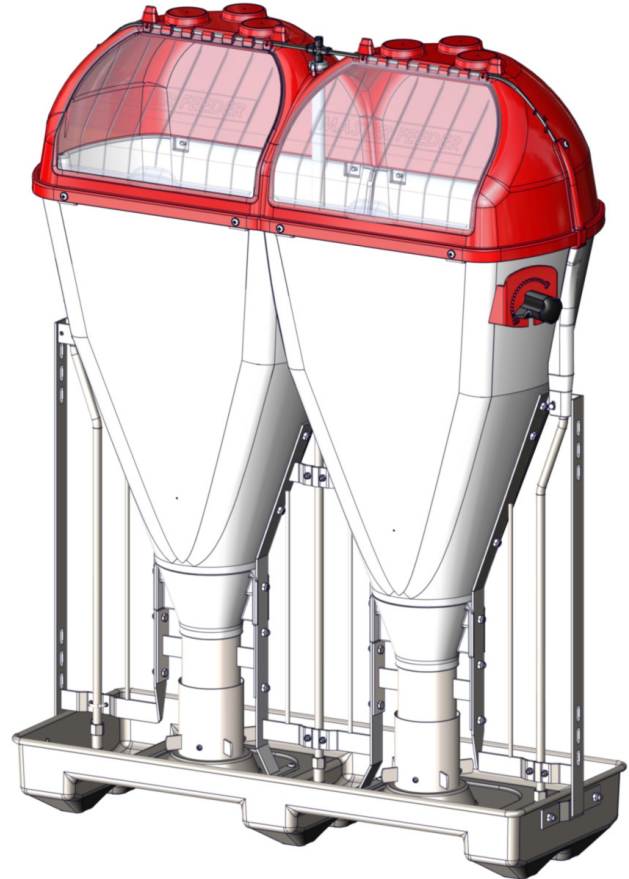

ASSEMBLY INSTRUCTION

30-120 kg

FUNKI | EGEBJERG

TUBE-O-MAT® CLASSIC JUMBO

ACO FUNKI A/S
Kirkevænget 5
DK-7400 Herning

Tel. +45 9711 9600
www.acofunki.com
www.egebjerg.com

TUBE-O-MAT® CLASSIC JUMBO/ WEAN-TO-FINISH OR FINISHERS