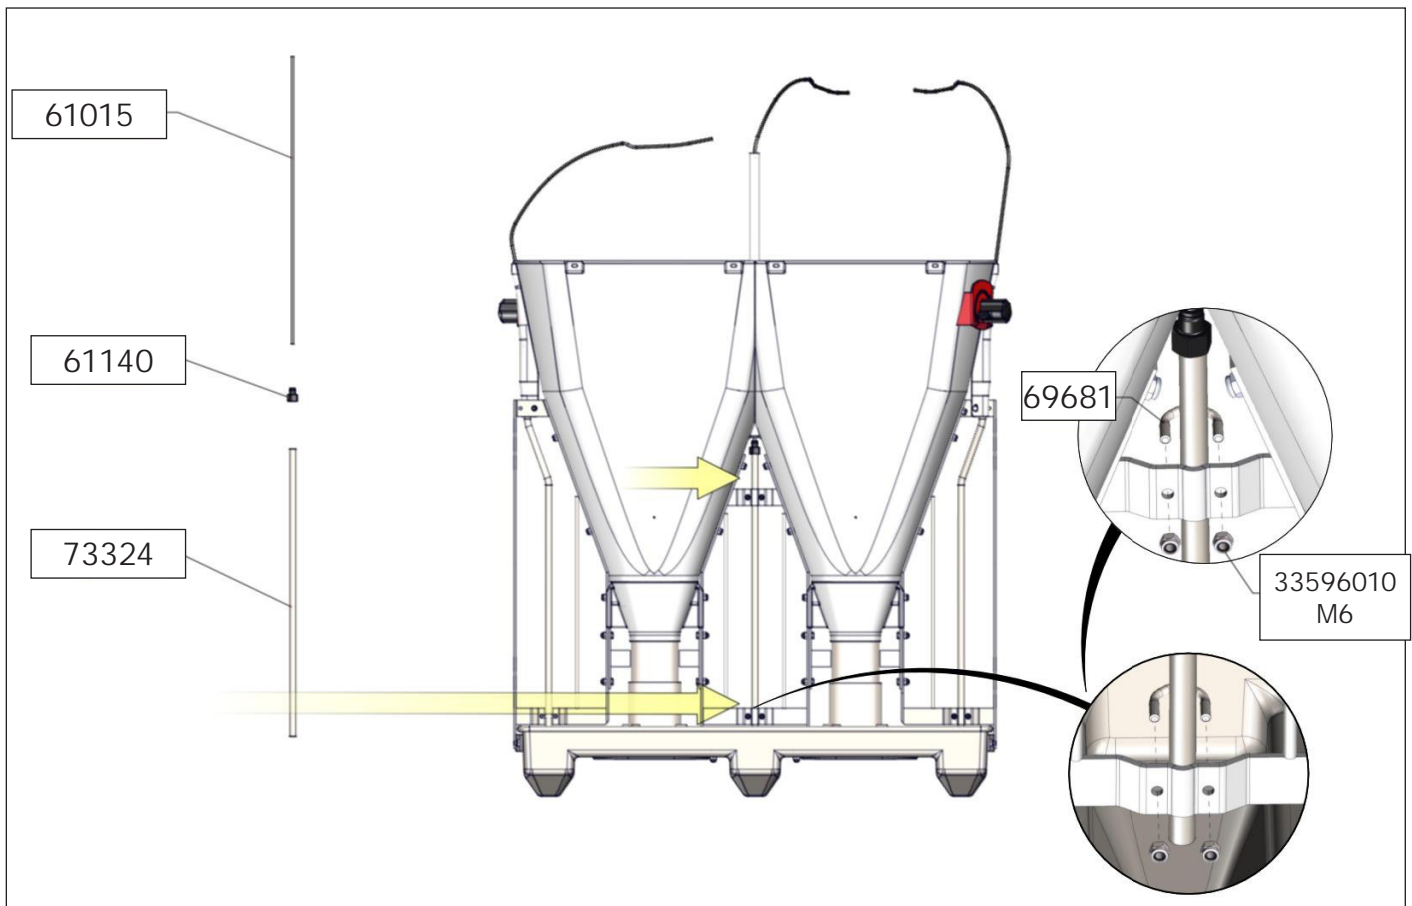

ASSEMBLY INSTRUCTION

30-120 kg

FUNKI | EGEBJERG

TUBE-O-MAT® CLASSIC JUMBO

ACO FUNKI A/S
Kirkevænget 5
DK-7400 Herning

Tel. +45 9711 9600
www.acofunki.com
www.egebjerg.com

TUBE-O-MAT® CLASSIC JUMBO/ WEAN-TO-FINISH OR FINISHERS