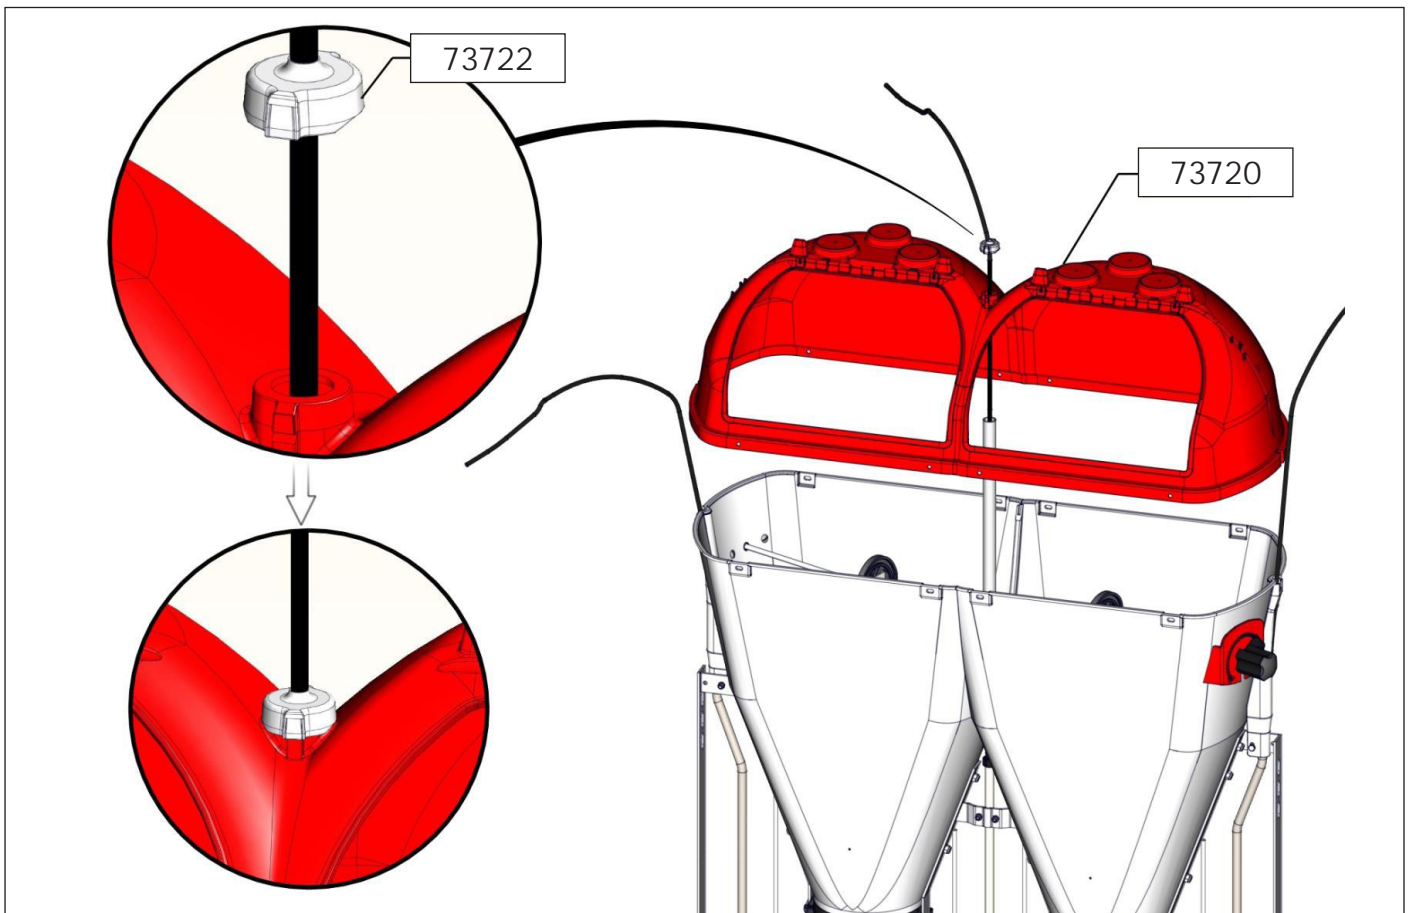

ASSEMBLY INSTRUCTION

30-120 kg

FUNKI | EGEBJERG

TUBE-O-MAT® CLASSIC JUMBO

ACO FUNKI A/S
Kirkevænget 5
DK-7400 Herning

Tel. +45 9711 9600
www.acofunki.com
www.egebjerg.com

TUBE-O-MAT® CLASSIC JUMBO/ WEAN-TO-FINISH OR FINISHERS