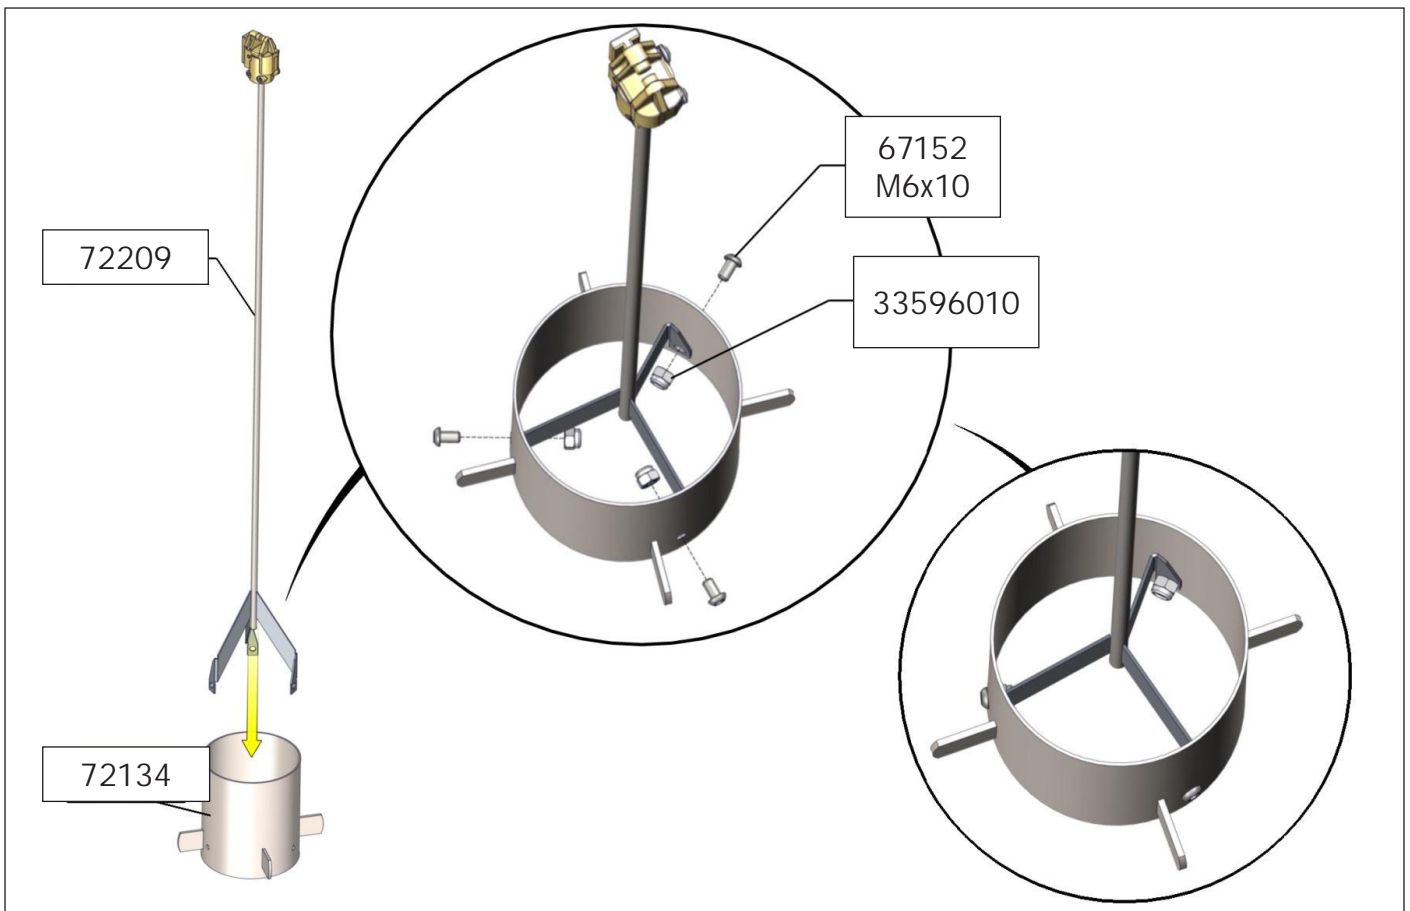

ASSEMBLY INSTRUCTION

30-120 kg

FUNKI | EGEBJERG

TUBE-O-MAT® CLASSIC JUMBO

ACO FUNKI A/S
Kirkevænget 5
DK-7400 Herning

Tel. +45 9711 9600
www.acofunki.com
www.egebjerg.com

TUBE-O-MAT® CLASSIC JUMBO/ WEAN-TO-FINISH OR FINISHERS