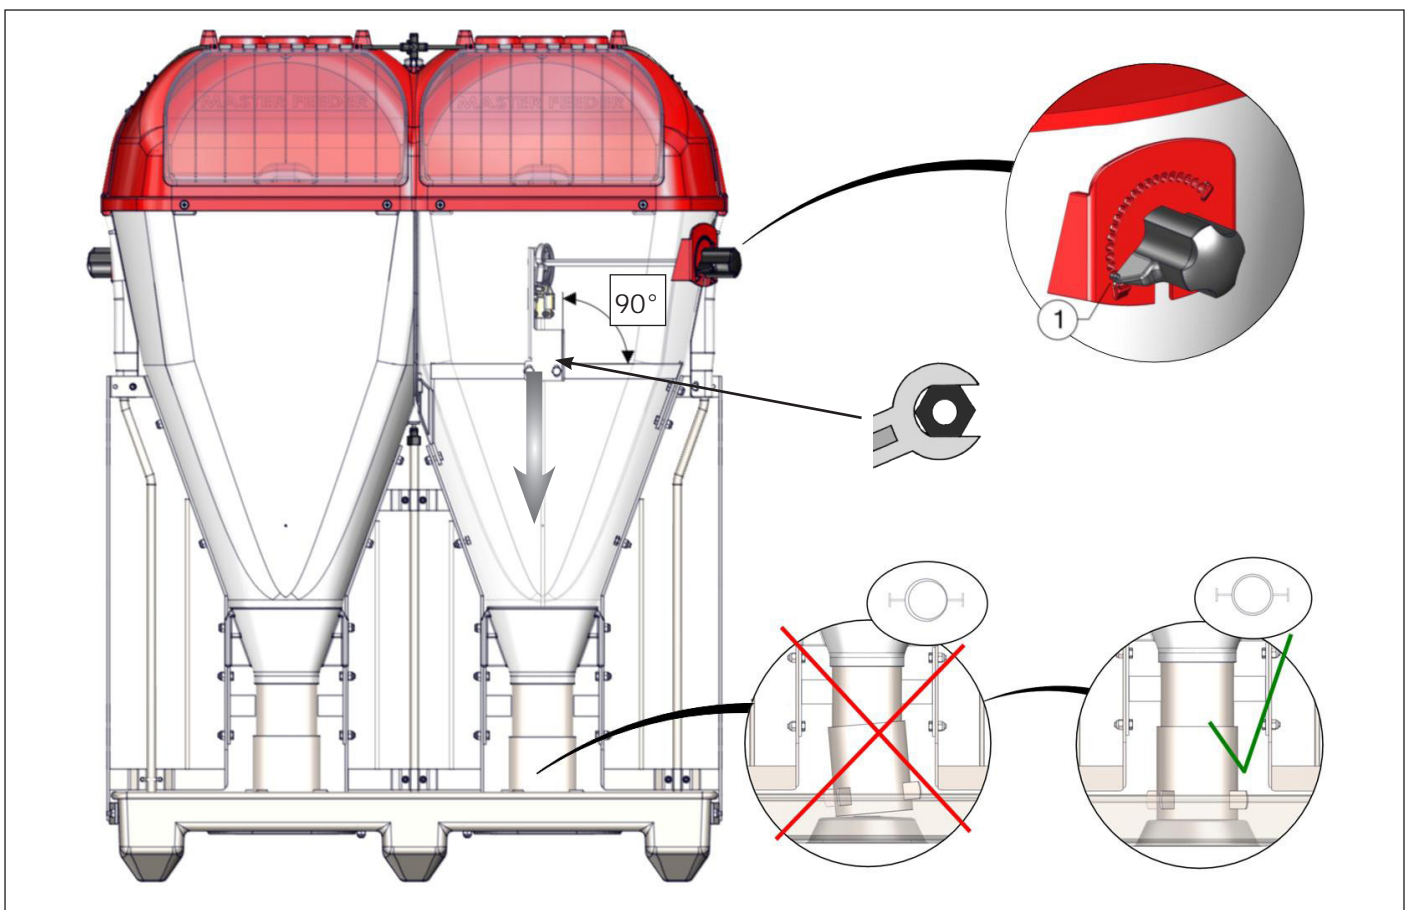

ASSEMBLY INSTRUCTION

30-120 kg

FUNKI | EGEBJERG

TUBE-O-MAT® CLASSIC JUMBO

ACO FUNKI A/S
Kirkevænget 5
DK-7400 Herning

Tel. +45 9711 9600
www.acofunki.com
www.egebjerg.com

TUBE-O-MAT® CLASSIC JUMBO/ WEAN-TO-FINISH OR FINISHERS