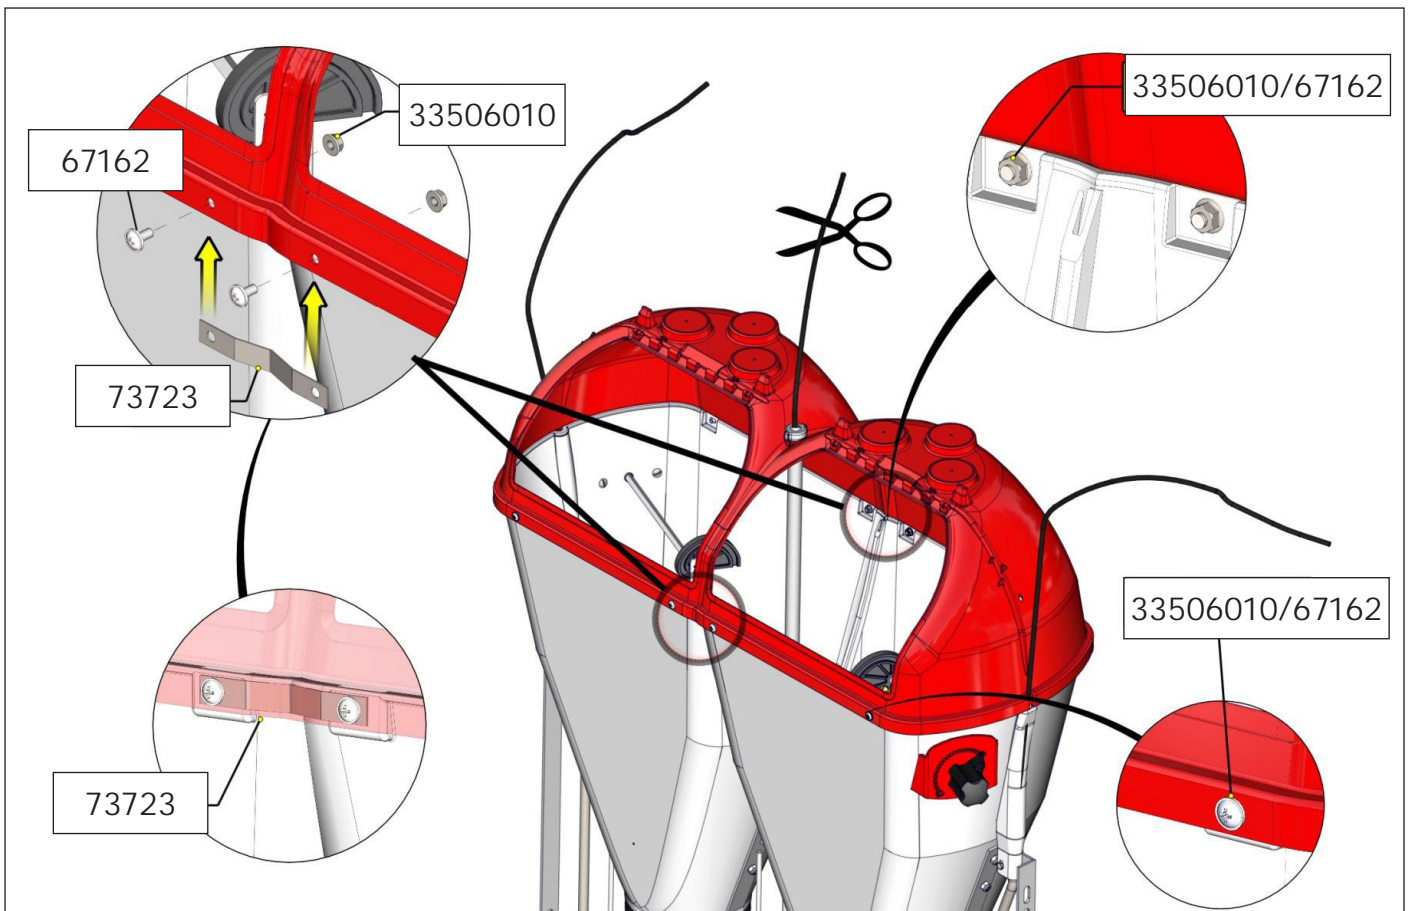

ASSEMBLY INSTRUCTION

30-120 kg

FUNKI | EGEBJERG

TUBE-O-MAT® CLASSIC JUMBO

ACO FUNKI A/S
Kirkevænget 5
DK-7400 Herning

Tel. +45 9711 9600
www.acofunki.com
www.egebjerg.com

TUBE-O-MAT® CLASSIC JUMBO/ WEAN-TO-FINISH OR FINISHERS