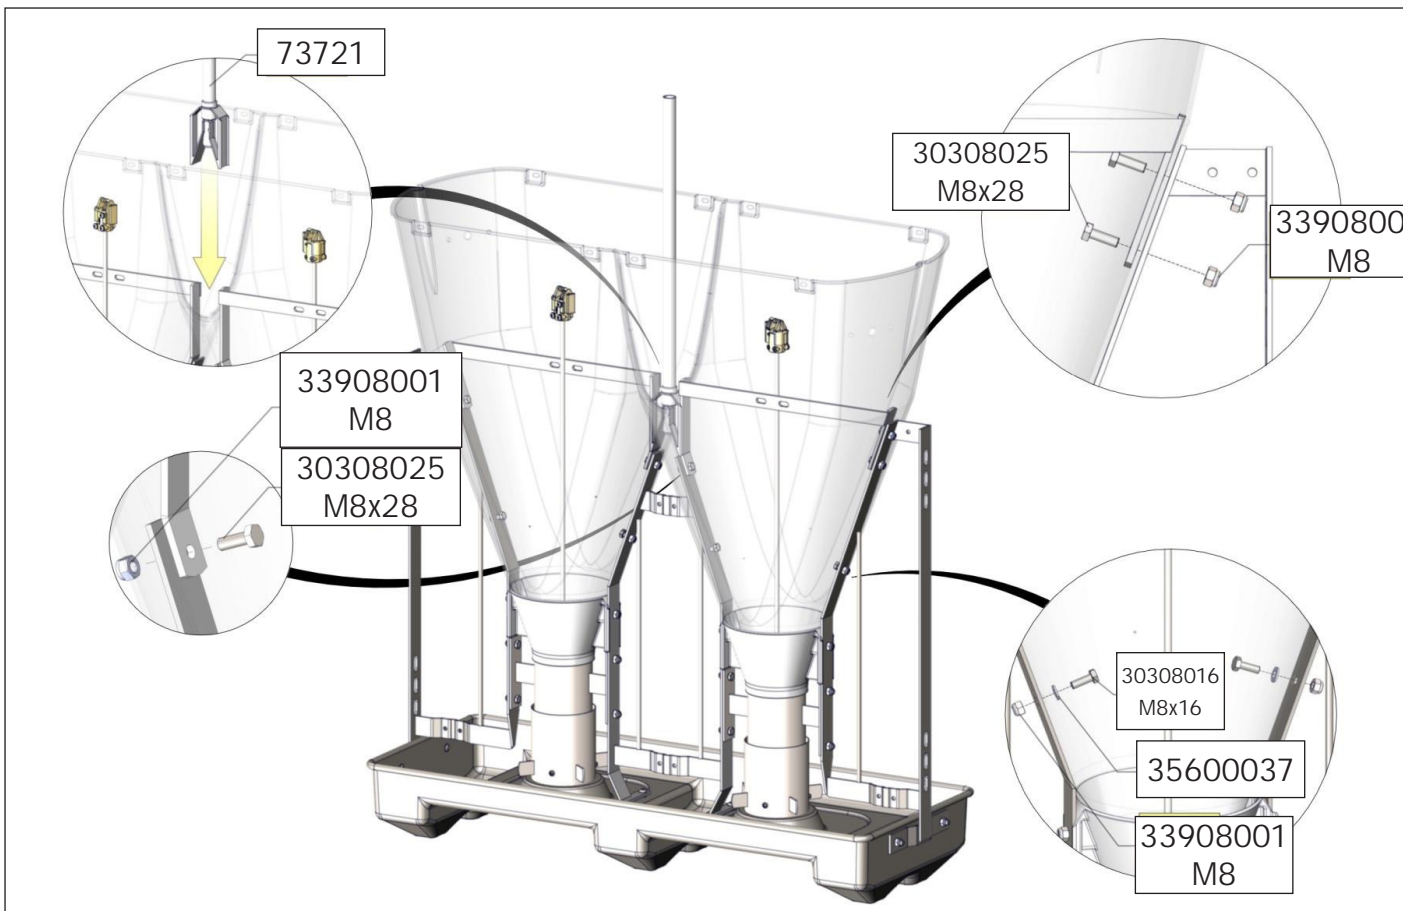

ASSEMBLY INSTRUCTION

30-120 kg

FUNKI | EGEBJERG

TUBE-O-MAT® CLASSIC JUMBO

ACO FUNKI A/S
Kirkevænget 5
DK-7400 Herning

Tel. +45 9711 9600
www.acofunki.com
www.egebjerg.com

TUBE-O-MAT® CLASSIC JUMBO/ WEAN-TO-FINISH OR FINISHERS