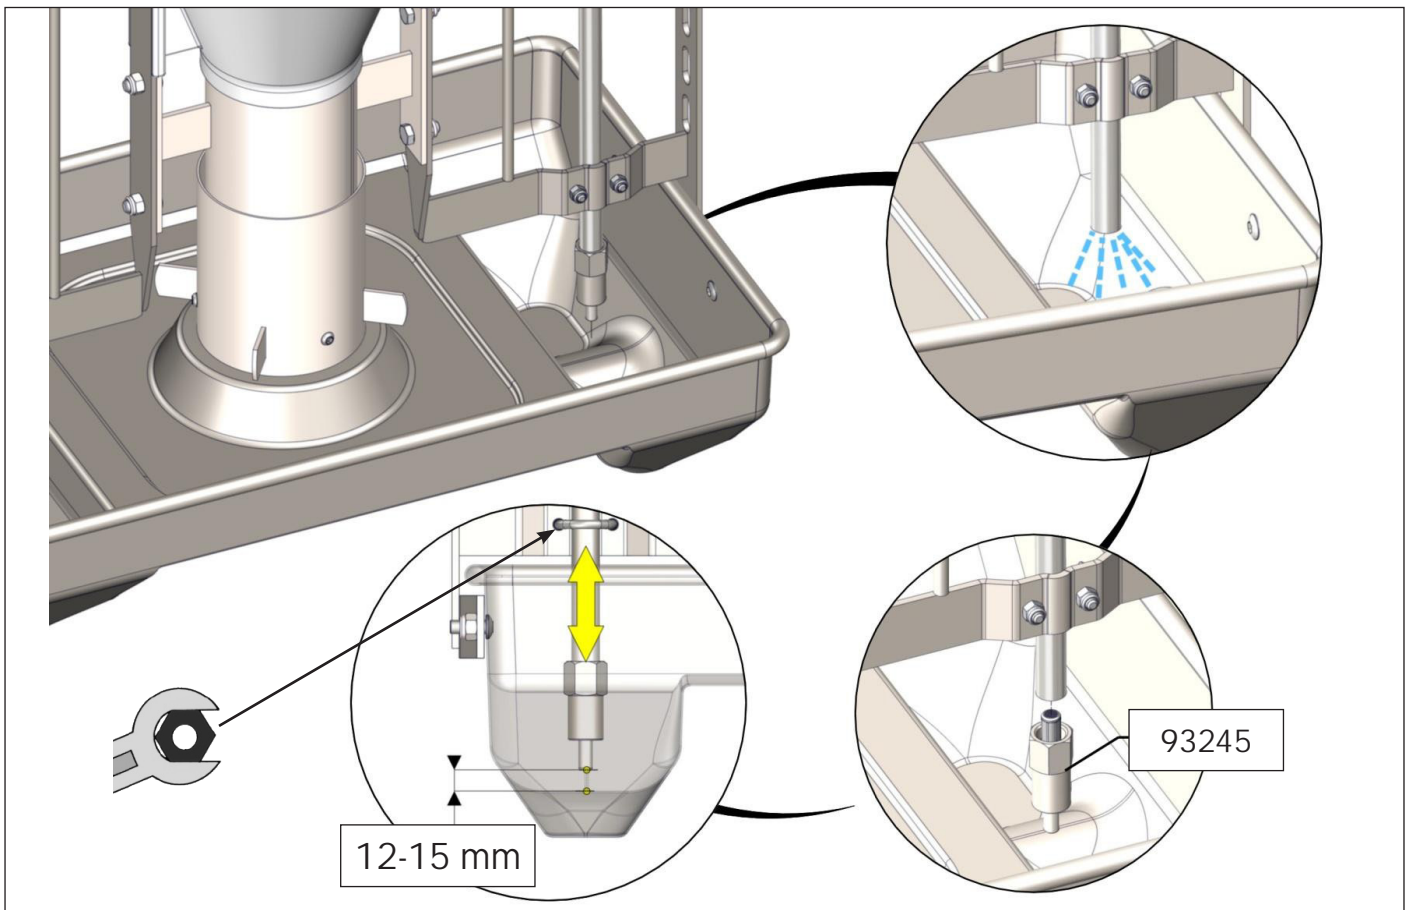

ASSEMBLY INSTRUCTION

30-120 kg

FUNKI | EGEBJERG

TUBE-O-MAT® CLASSIC JUMBO

ACO FUNKI A/S
Kirkevænget 5
DK-7400 Herning

Tel. +45 9711 9600
www.acofunki.com
www.egebjerg.com

TUBE-O-MAT® CLASSIC JUMBO/ WEAN-TO-FINISH OR FINISHERS