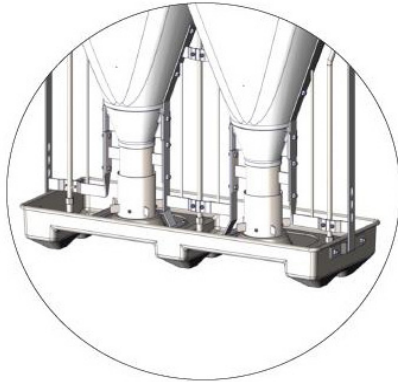

ASSEMBLY INSTRUCTION

30-120 kg

FUNKI | EGEBJERG

TUBE-O-MAT® CLASSIC JUMBO

ACO FUNKI A/S
Kirkevænget 5
DK-7400 Herning

Tel. +45 9711 9600
www.acofunki.com
www.egebjerg.com

TUBE-O-MAT® CLASSIC JUMBO/ WEAN-TO-FINISH OR FINISHERS