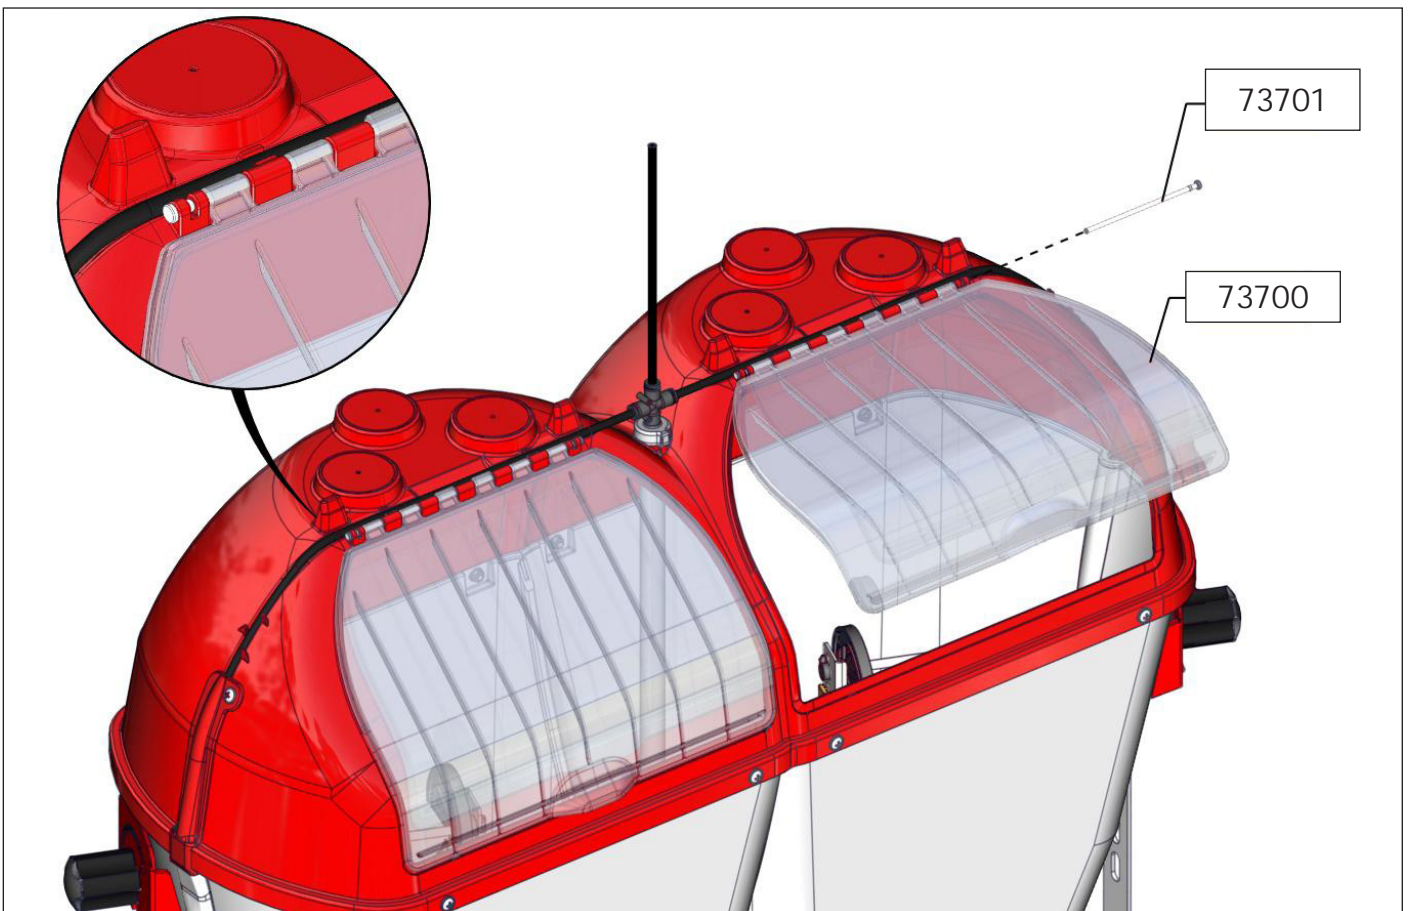

ASSEMBLY INSTRUCTION

30-120 kg

FUNKI | EGEBJERG

TUBE-O-MAT® CLASSIC JUMBO

ACO FUNKI A/S
Kirkevænget 5
DK-7400 Herning

Tel. +45 9711 9600
www.acofunki.com
www.egebjerg.com

TUBE-O-MAT® CLASSIC JUMBO/ WEAN-TO-FINISH OR FINISHERS