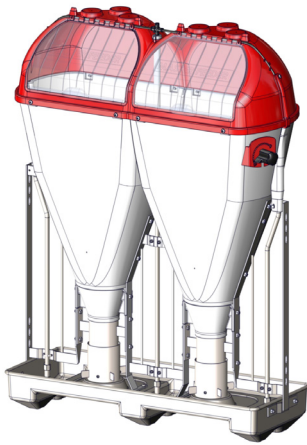

ASSEMBLY INSTRUCTION

30-120 kg

FUNKI | EGEBJERG

TUBE-O-MAT® CLASSIC JUMBO

ACO FUNKI A/S
Kirkevænget 5
DK-7400 Herning

Tel. +45 9711 9600
www.acofunki.com
www.egebjerg.com

TUBE-O-MAT® CLASSIC JUMBO/ WEAN-TO-FINISH OR FINISHERS