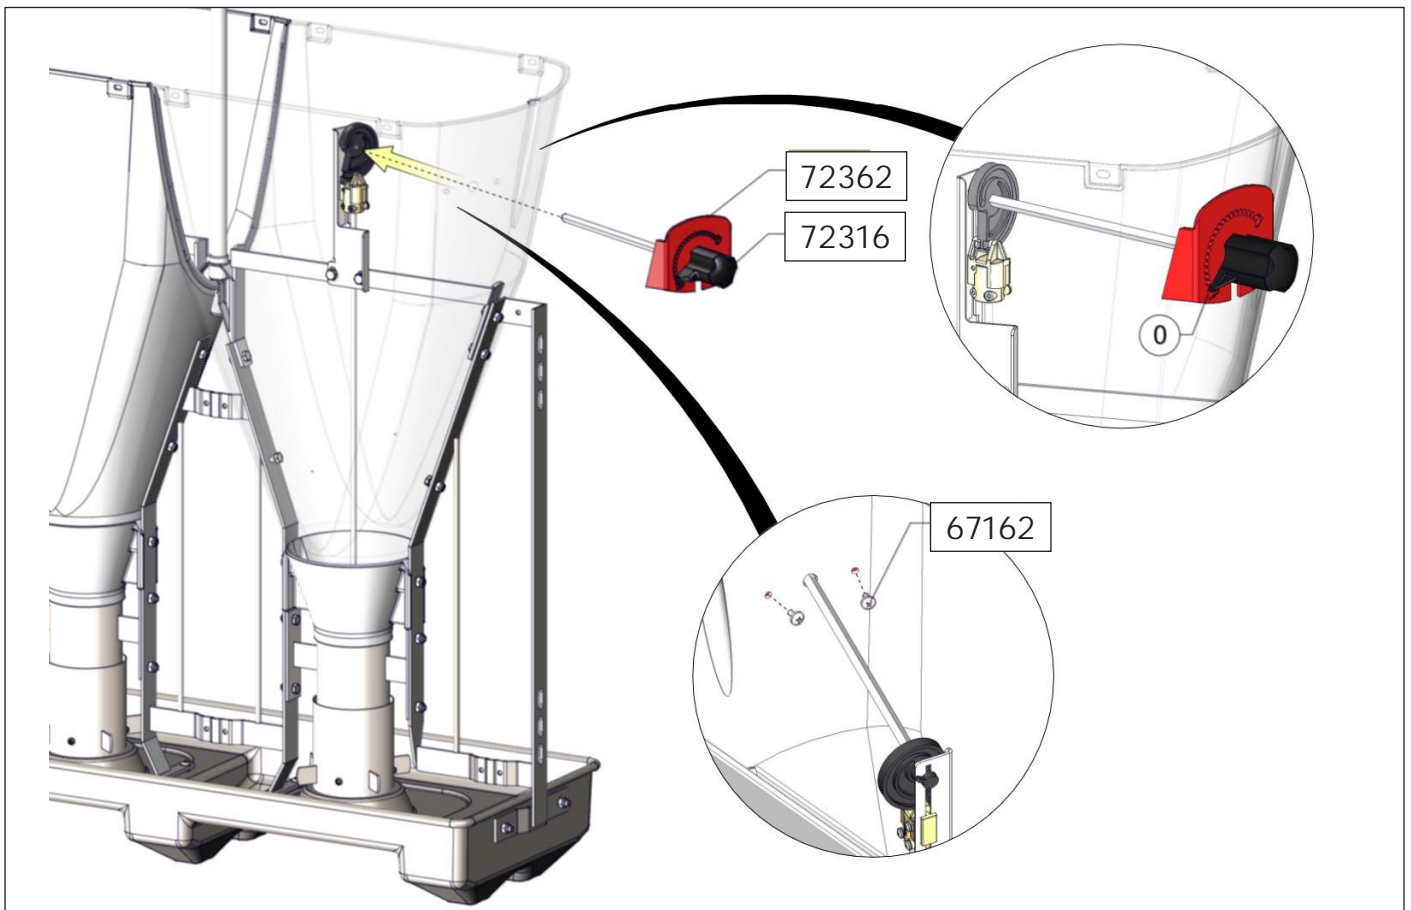

ASSEMBLY INSTRUCTION

30-120 kg

FUNKI | EGEBJERG

TUBE-O-MAT® CLASSIC JUMBO

ACO FUNKI A/S
Kirkevænget 5
DK-7400 Herning

Tel. +45 9711 9600
www.acofunki.com
www.egebjerg.com

TUBE-O-MAT® CLASSIC JUMBO/ WEAN-TO-FINISH OR FINISHERS