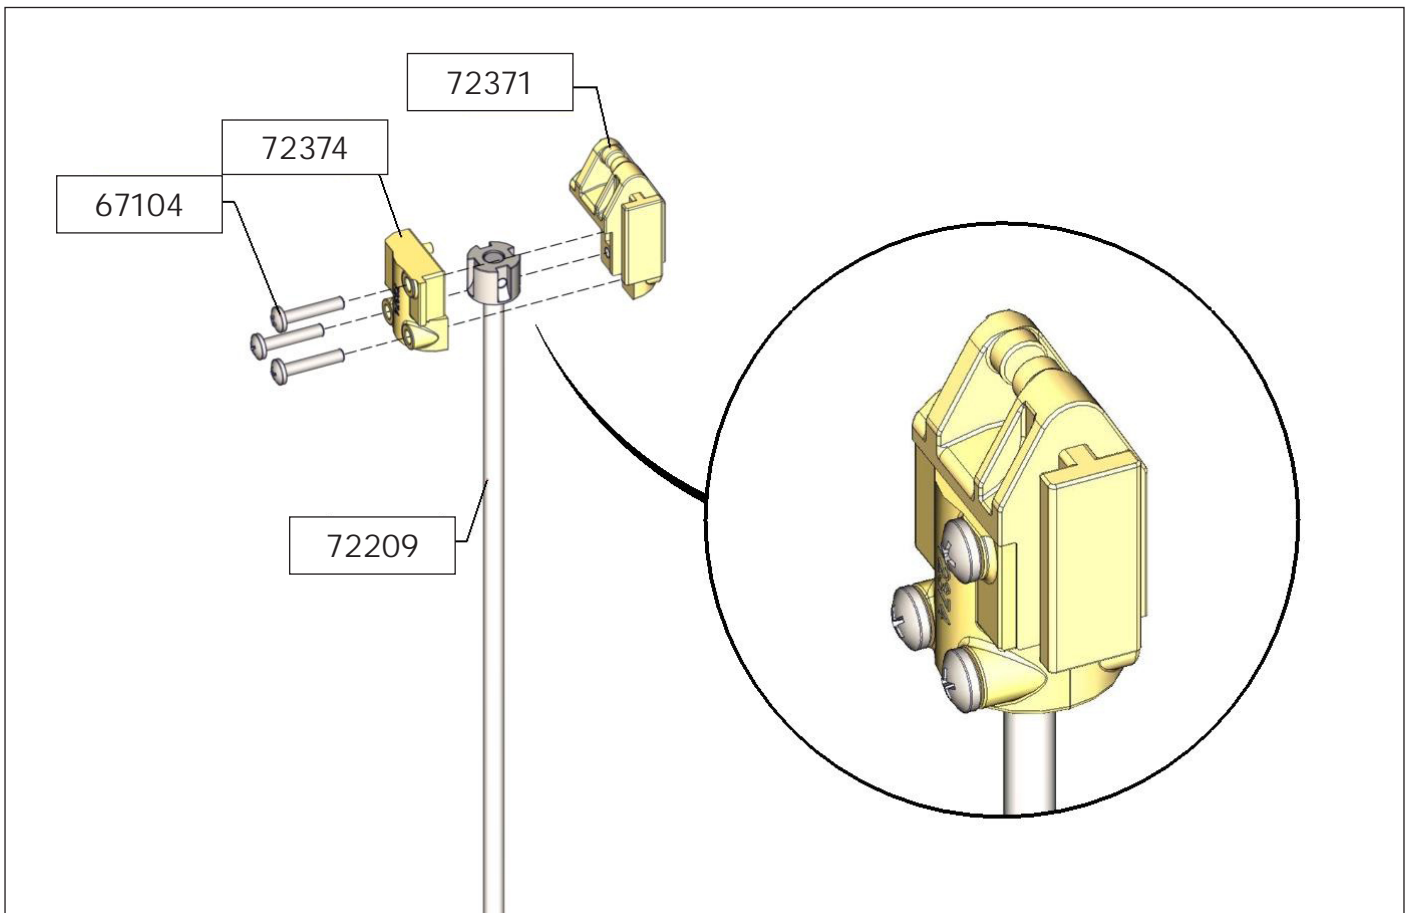

ASSEMBLY INSTRUCTION

30-120 kg

FUNKI | EGEBJERG

TUBE-O-MAT® CLASSIC JUMBO

ACO FUNKI A/S
Kirkevænget 5
DK-7400 Herning

Tel. +45 9711 9600
www.acofunki.com
www.egebjerg.com

TUBE-O-MAT® CLASSIC JUMBO/ WEAN-TO-FINISH OR FINISHERS