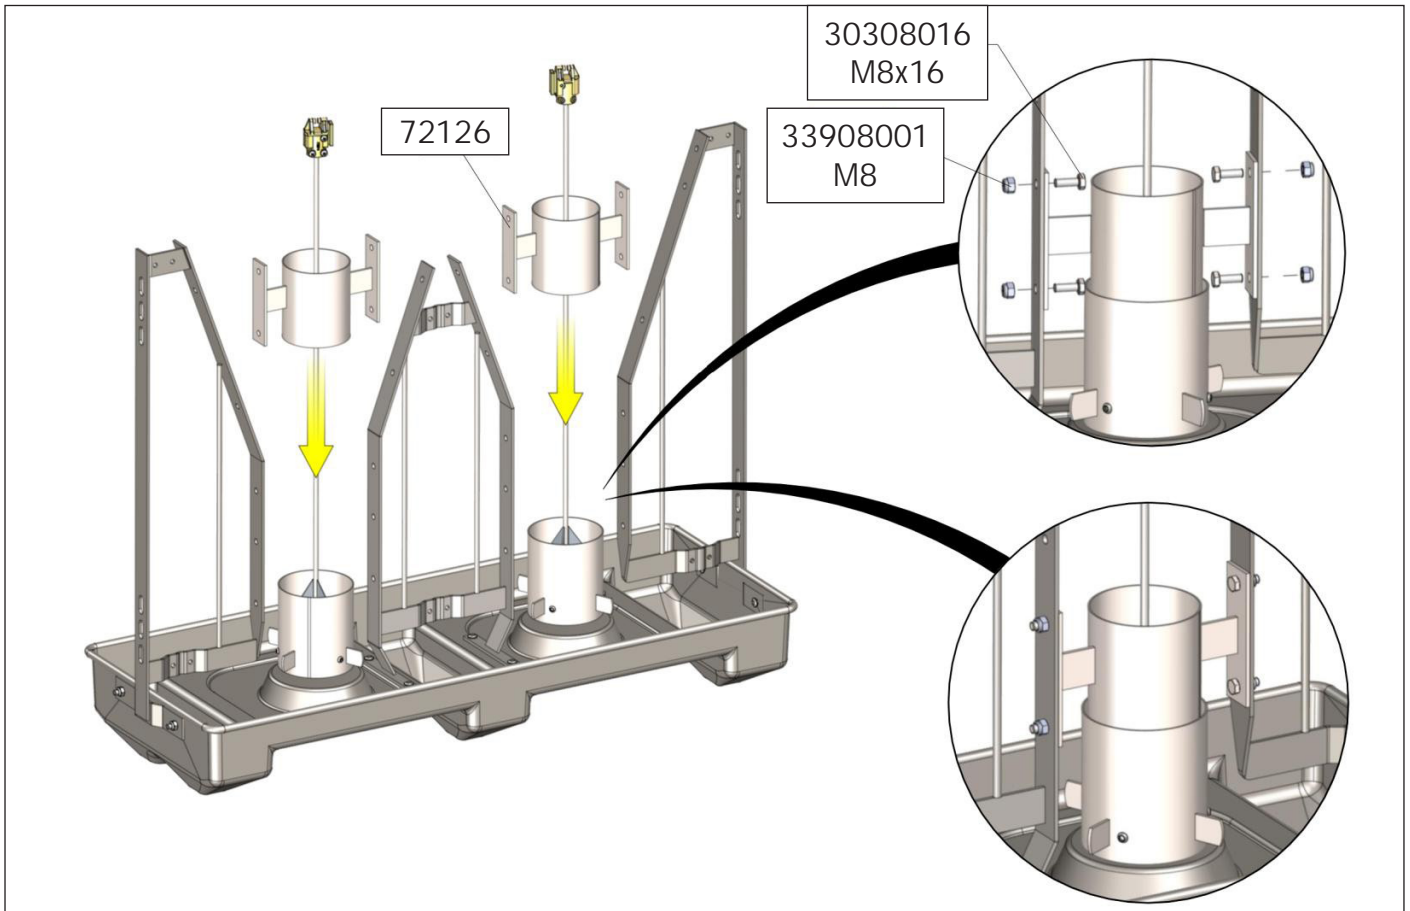

ASSEMBLY INSTRUCTION

30-120 kg

FUNKI | EGEBJERG

TUBE-O-MAT® CLASSIC JUMBO

ACO FUNKI A/S
Kirkevænget 5
DK-7400 Herning

Tel. +45 9711 9600
www.acofunki.com
www.egebjerg.com

TUBE-O-MAT® CLASSIC JUMBO/ WEAN-TO-FINISH OR FINISHERS