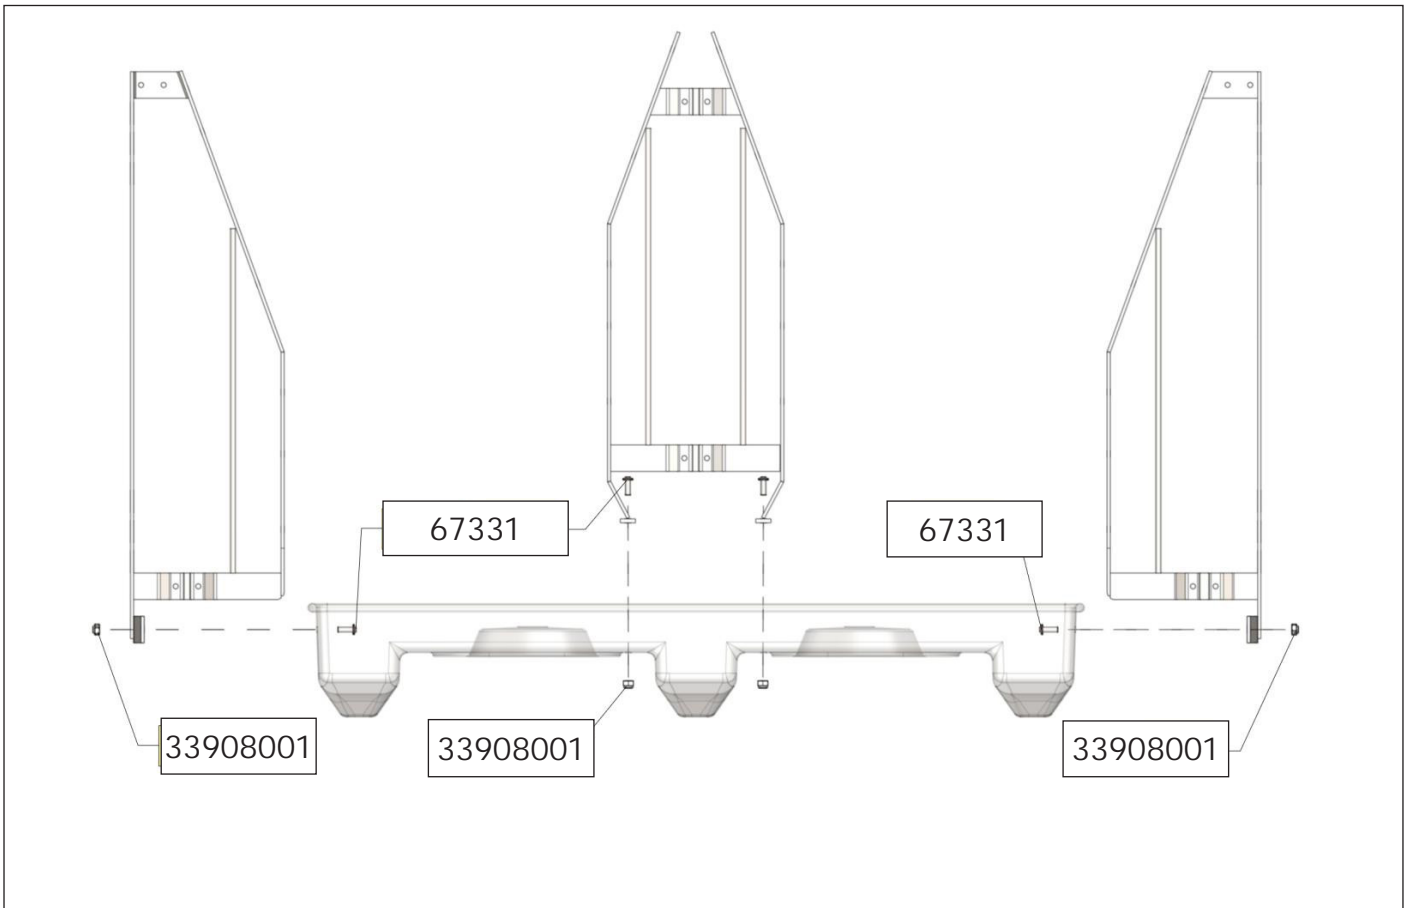

ASSEMBLY INSTRUCTION

30-120 kg

FUNKI | EGEBJERG

TUBE-O-MAT® CLASSIC JUMBO

ACO FUNKI A/S
Kirkevænget 5
DK-7400 Herning

Tel. +45 9711 9600
www.acofunki.com
www.egebjerg.com

TUBE-O-MAT® CLASSIC JUMBO/ WEAN-TO-FINISH OR FINISHERS