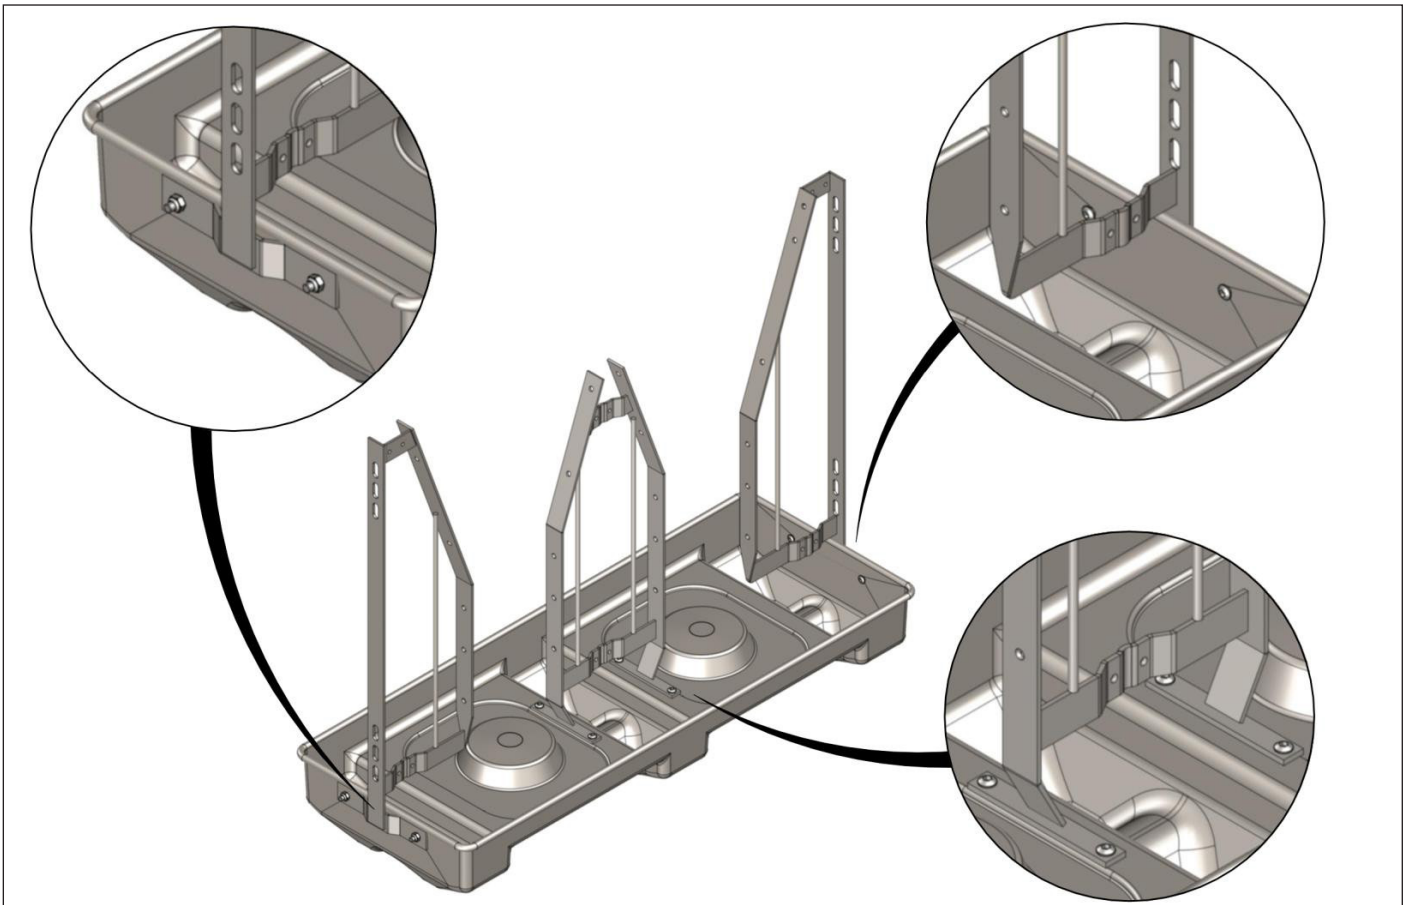

ASSEMBLY INSTRUCTION

30-120 kg

FUNKI | EGEBJERG

TUBE-O-MAT® CLASSIC JUMBO

ACO FUNKI A/S
Kirkevænget 5
DK-7400 Herning

Tel. +45 9711 9600
www.acofunki.com
www.egebjerg.com

TUBE-O-MAT® CLASSIC JUMBO/ WEAN-TO-FINISH OR FINISHERS