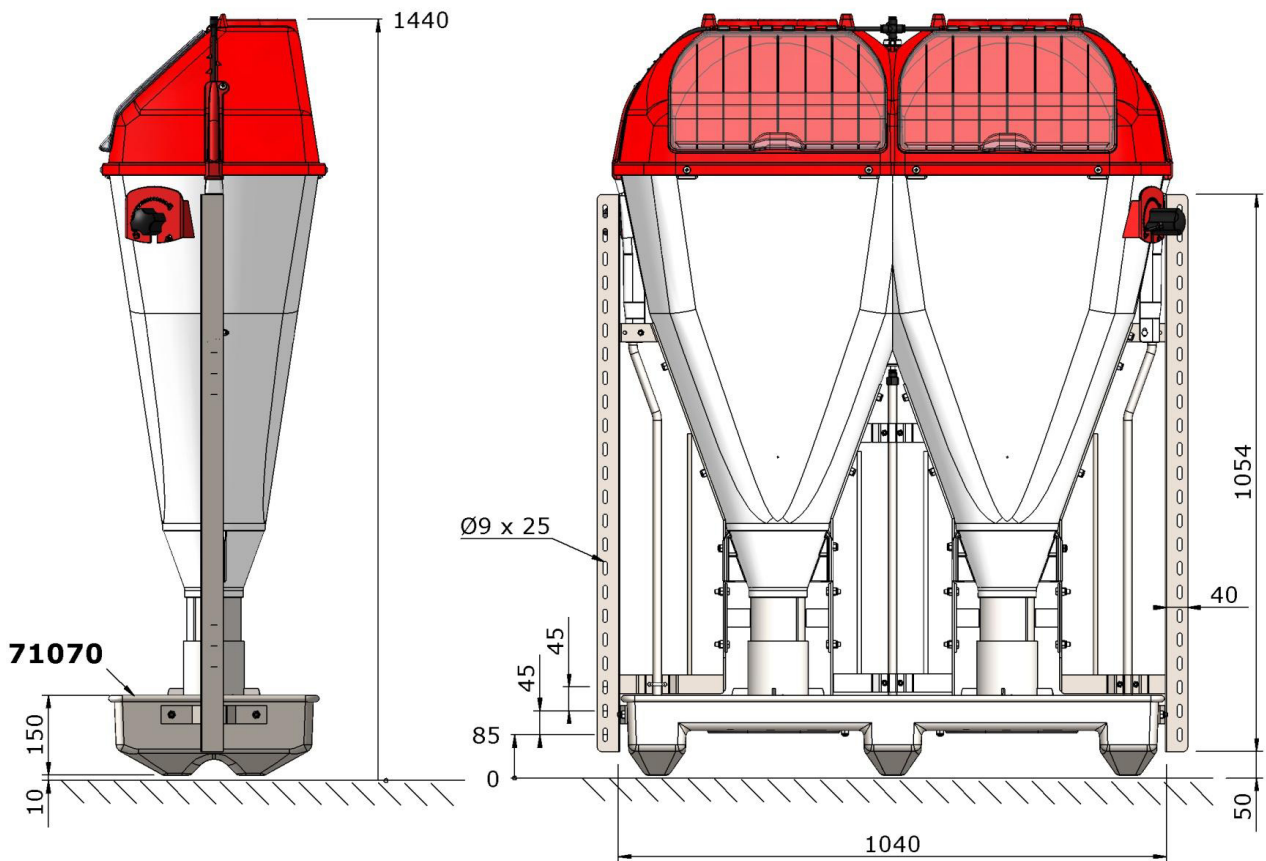

ASSEMBLY INSTRUCTION

30-120 kg

FUNKI | EGEBJERG

TUBE-O-MAT® CLASSIC JUMBO

ACO FUNKI A/S
Kirkevænget 5
DK-7400 Herning

Tel. +45 9711 9600
www.acofunki.com
www.egebjerg.com

TUBE-O-MAT® CLASSIC JUMBO/ WEAN-TO-FINISH OR FINISHERS