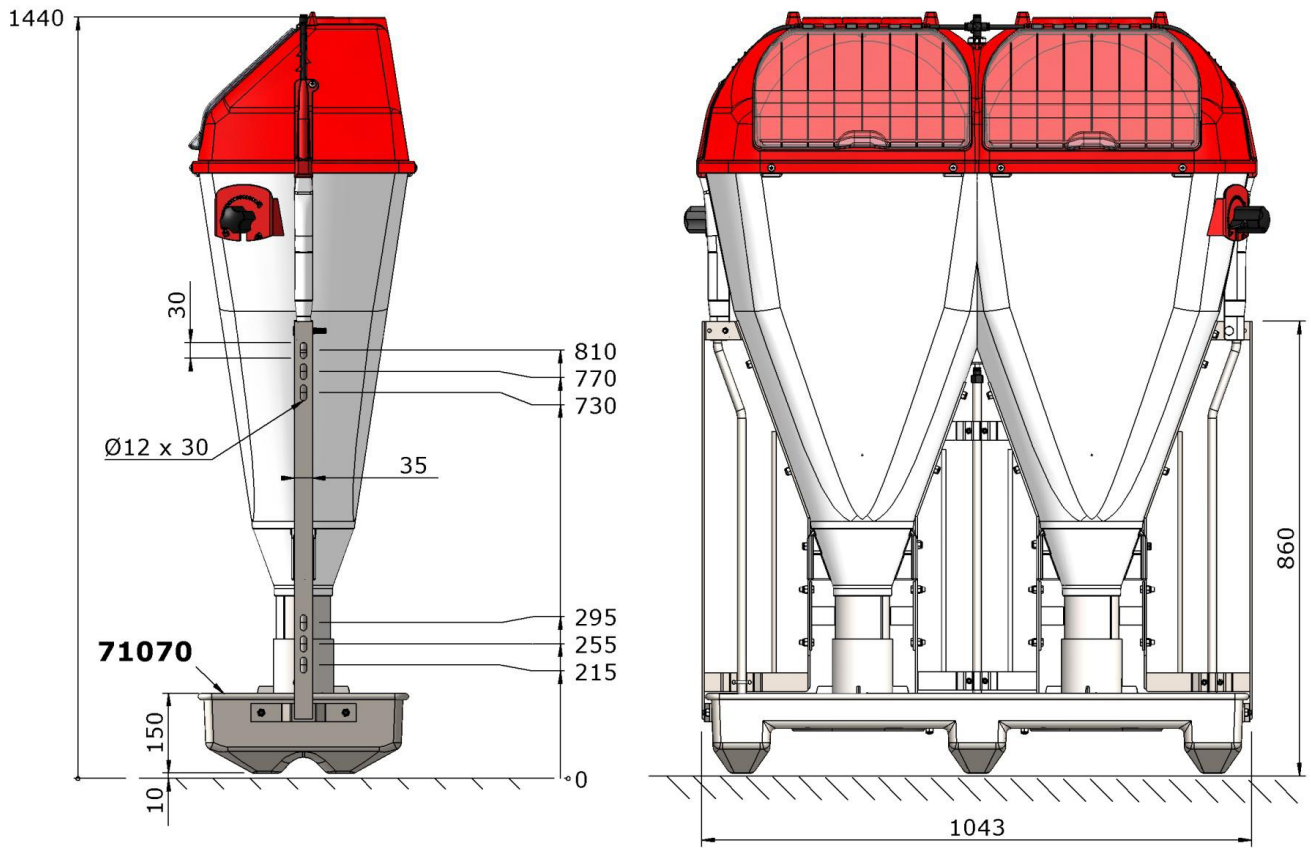

ASSEMBLY INSTRUCTION

30-120 kg

FUNKI | EGEBJERG

TUBE-O-MAT® CLASSIC JUMBO

ACO FUNKI A/S
Kirkevænget 5
DK-7400 Herning

Tel. +45 9711 9600
www.acofunki.com
www.egebjerg.com

TUBE-O-MAT® CLASSIC JUMBO/ WEAN-TO-FINISH OR FINISHERS