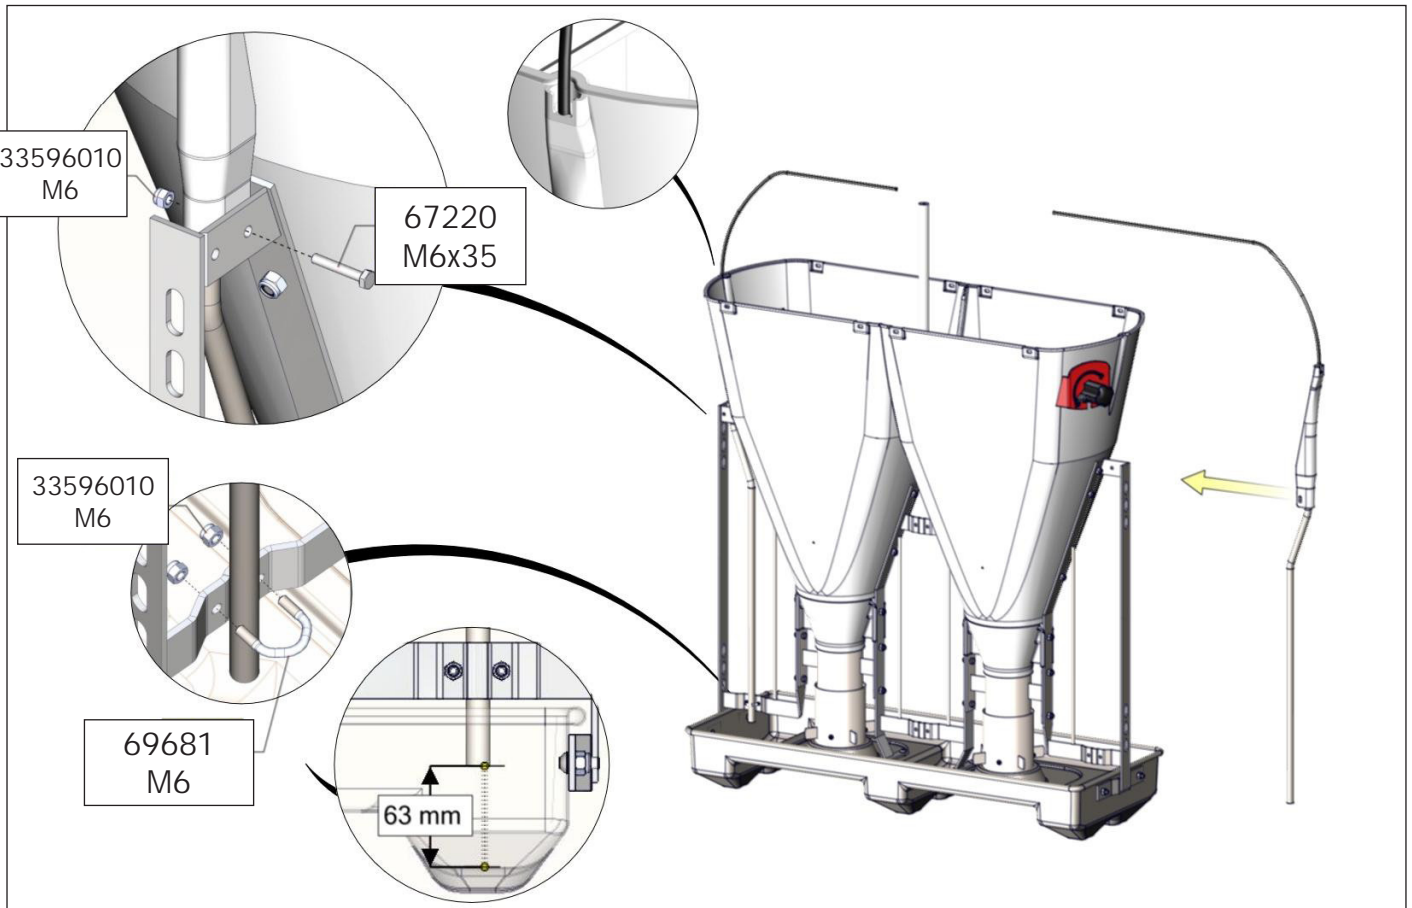

ASSEMBLY INSTRUCTION

30-120 kg

FUNKI | EGEBJERG

TUBE-O-MAT® CLASSIC JUMBO

ACO FUNKI A/S
Kirkevænget 5
DK-7400 Herning

Tel. +45 9711 9600
www.acofunki.com
www.egebjerg.com

TUBE-O-MAT® CLASSIC JUMBO/ WEAN-TO-FINISH OR FINISHERS