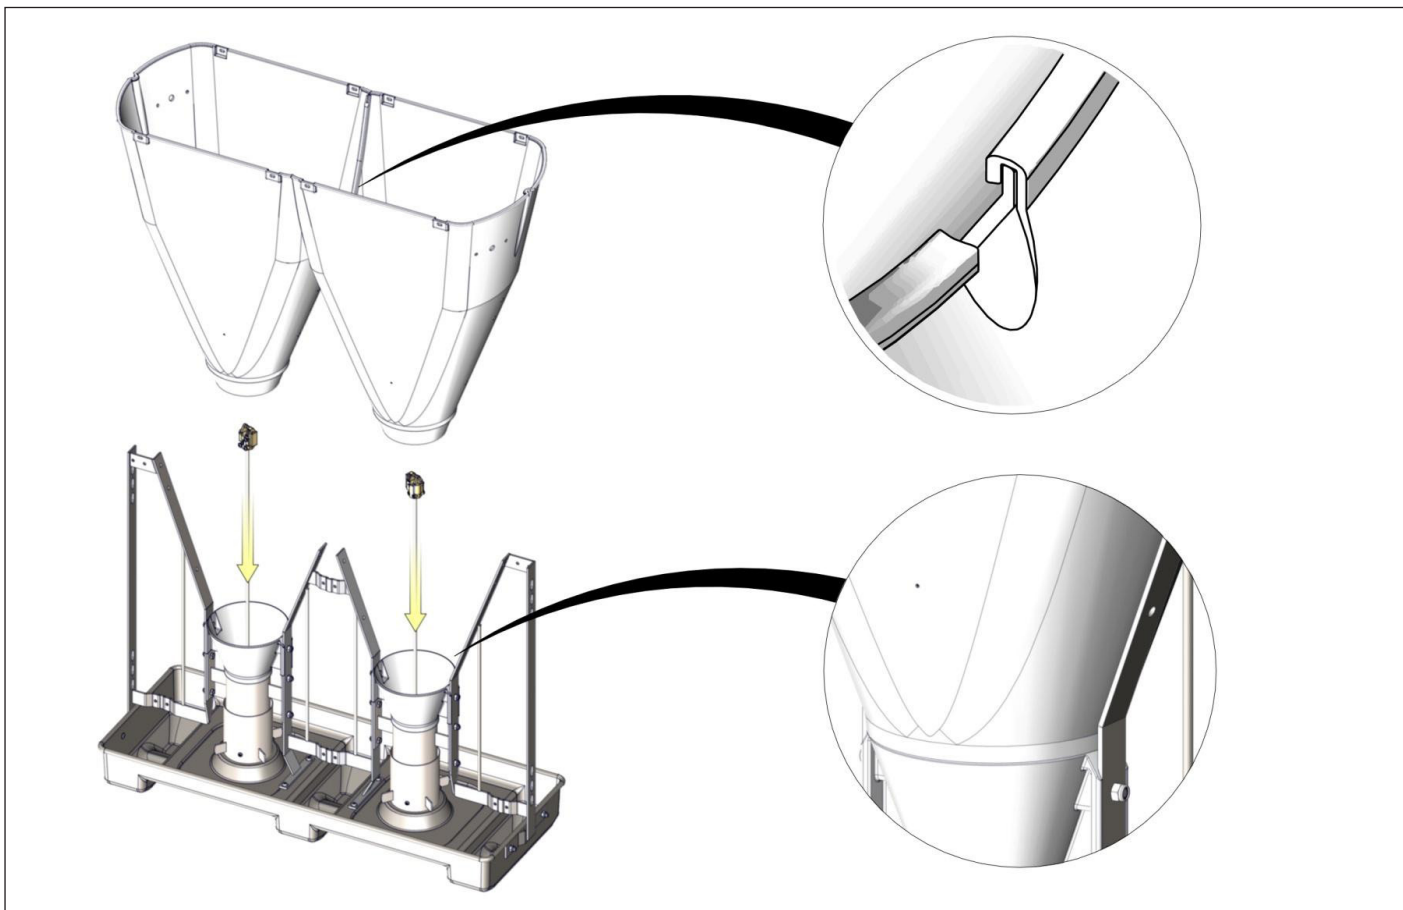

ASSEMBLY INSTRUCTION

30-120 kg

FUNKI | EGEBJERG

TUBE-O-MAT® CLASSIC JUMBO

ACO FUNKI A/S
Kirkevænget 5
DK-7400 Herning

Tel. +45 9711 9600
www.acofunki.com
www.egebjerg.com

TUBE-O-MAT® CLASSIC JUMBO/ WEAN-TO-FINISH OR FINISHERS