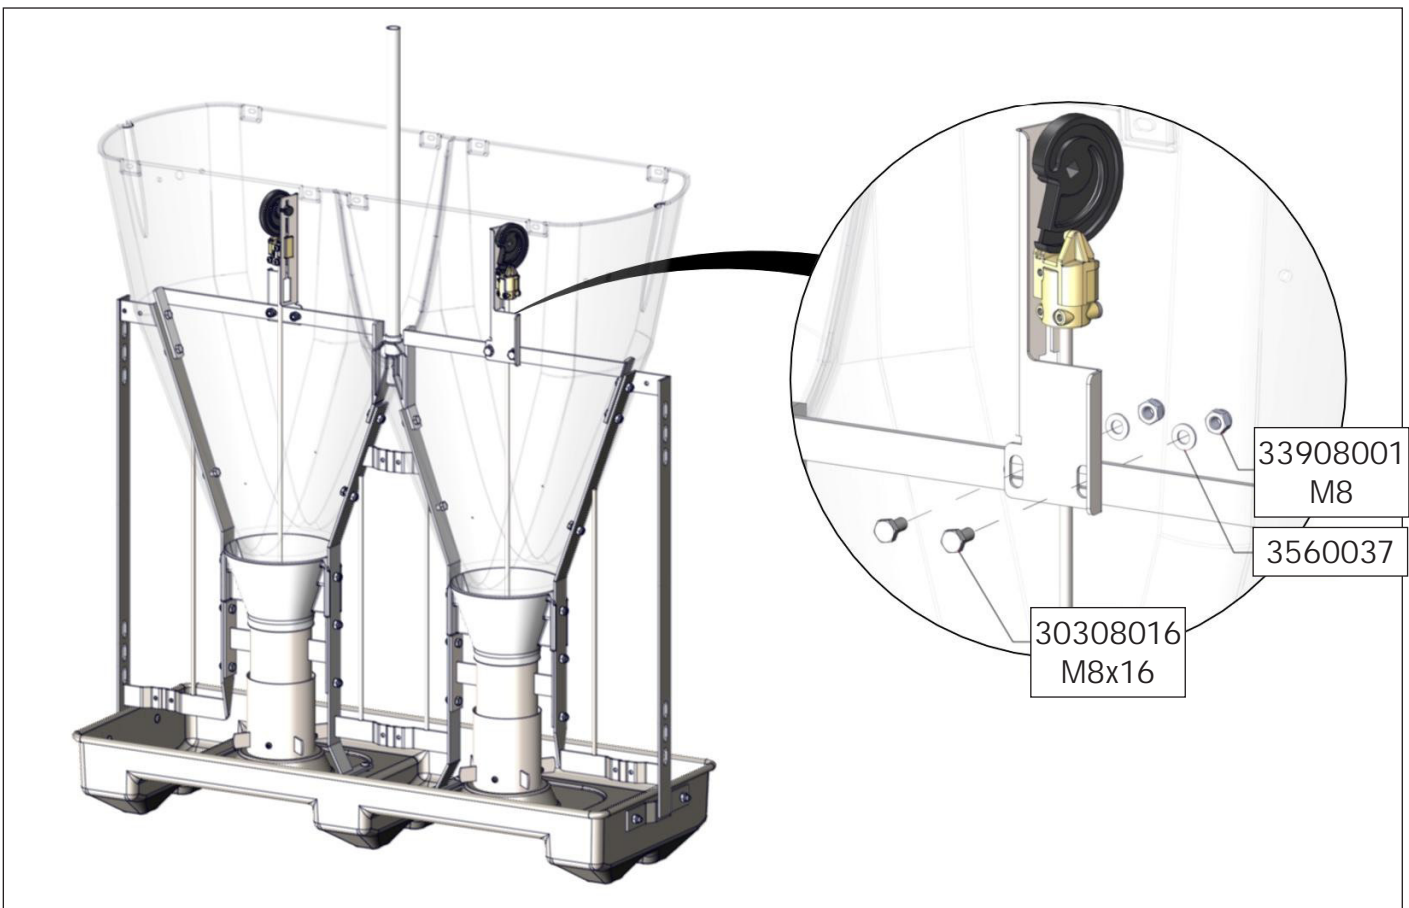

ASSEMBLY INSTRUCTION

30-120 kg

FUNKI | EGEBJERG

TUBE-O-MAT® CLASSIC JUMBO

ACO FUNKI A/S
Kirkevænget 5
DK-7400 Herning

Tel. +45 9711 9600
www.acofunki.com
www.egebjerg.com

TUBE-O-MAT® CLASSIC JUMBO/ WEAN-TO-FINISH OR FINISHERS