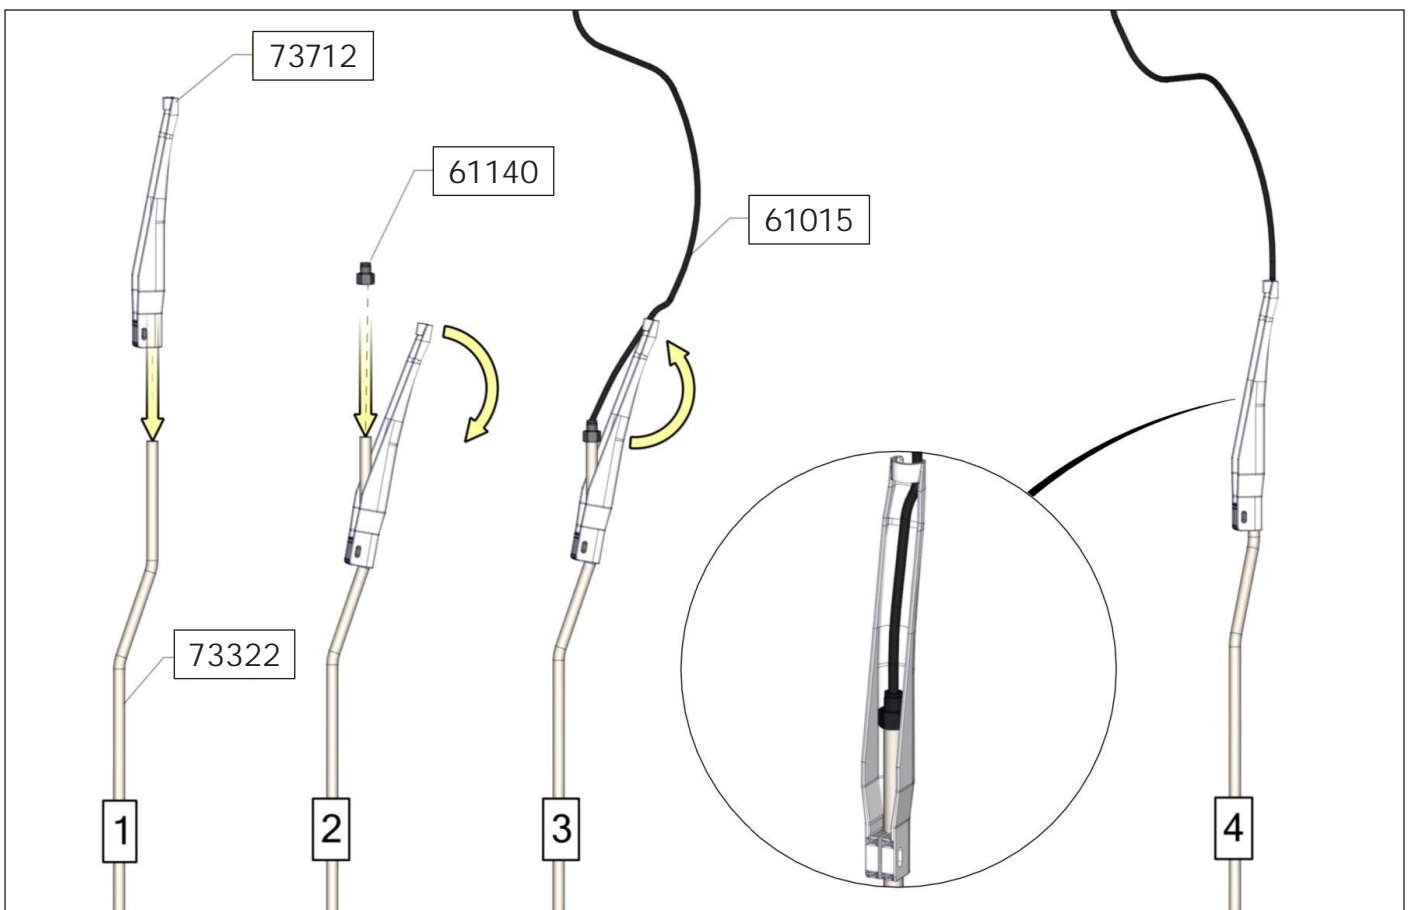

ASSEMBLY INSTRUCTION

30-120 kg

FUNKI | EGEBJERG

TUBE-O-MAT® CLASSIC JUMBO

ACO FUNKI A/S
Kirkevænget 5
DK-7400 Herning

Tel. +45 9711 9600
www.acofunki.com
www.egebjerg.com

TUBE-O-MAT® CLASSIC JUMBO/ WEAN-TO-FINISH OR FINISHERS