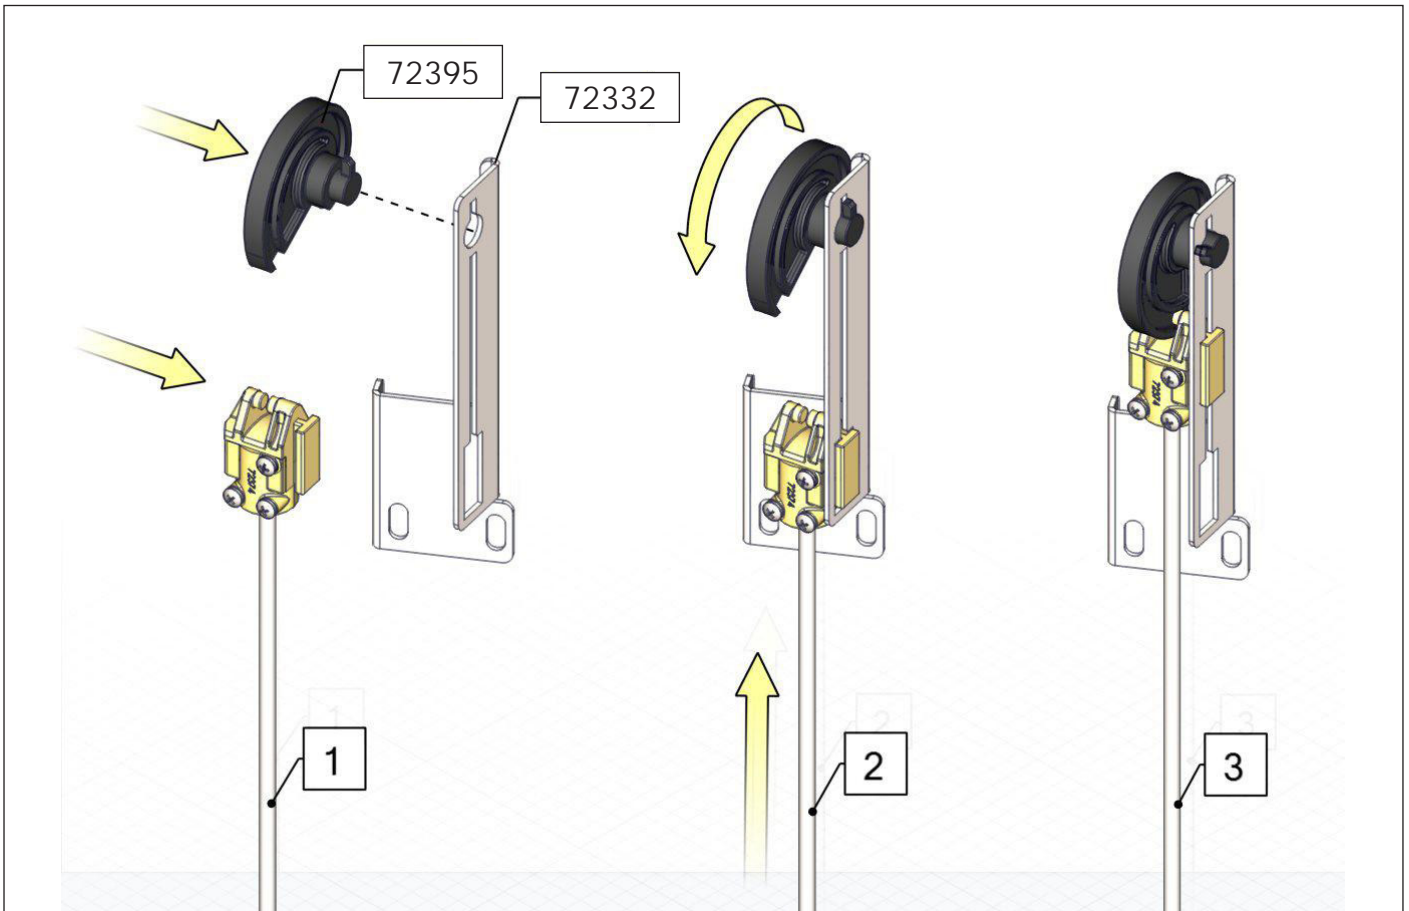

ASSEMBLY INSTRUCTION

30-120 kg

FUNKI | EGEBJERG

TUBE-O-MAT® CLASSIC JUMBO

ACO FUNKI A/S
Kirkevænget 5
DK-7400 Herning

Tel. +45 9711 9600
www.acofunki.com
www.egebjerg.com

TUBE-O-MAT® CLASSIC JUMBO/ WEAN-TO-FINISH OR FINISHERS