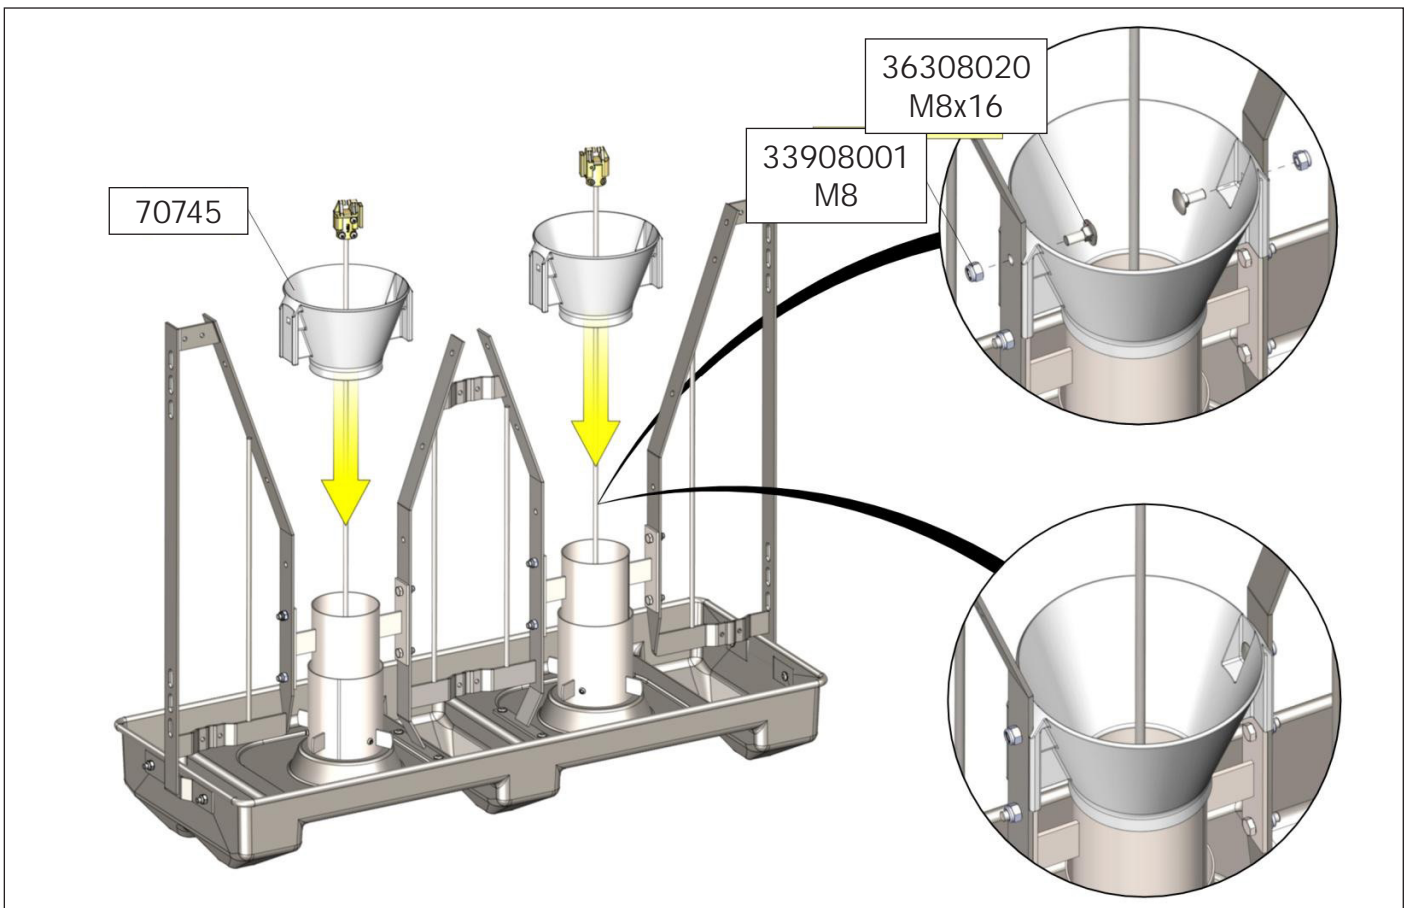

ASSEMBLY INSTRUCTION

30-120 kg

FUNKI | EGEBJERG

TUBE-O-MAT® CLASSIC JUMBO

ACO FUNKI A/S
Kirkevænget 5
DK-7400 Herning

Tel. +45 9711 9600
www.acofunki.com
www.egebjerg.com

TUBE-O-MAT® CLASSIC JUMBO/ WEAN-TO-FINISH OR FINISHERS