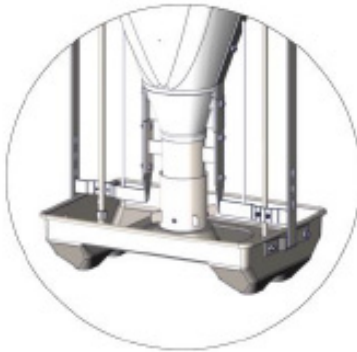

# ASSEMBLY INSTRUCTION

30-120 kg

FUNKI | EGEBJERG

**TUBE-O-MAT® CLASSIC**  
The optimum feeder...

ACO FUNKI A/S  
Kirkevænget 5  
DK-7400 Herning

Tel. +45 9711 9600  
[www.acofunki.com](http://www.acofunki.com)  
[www.egebjerg.com](http://www.egebjerg.com)