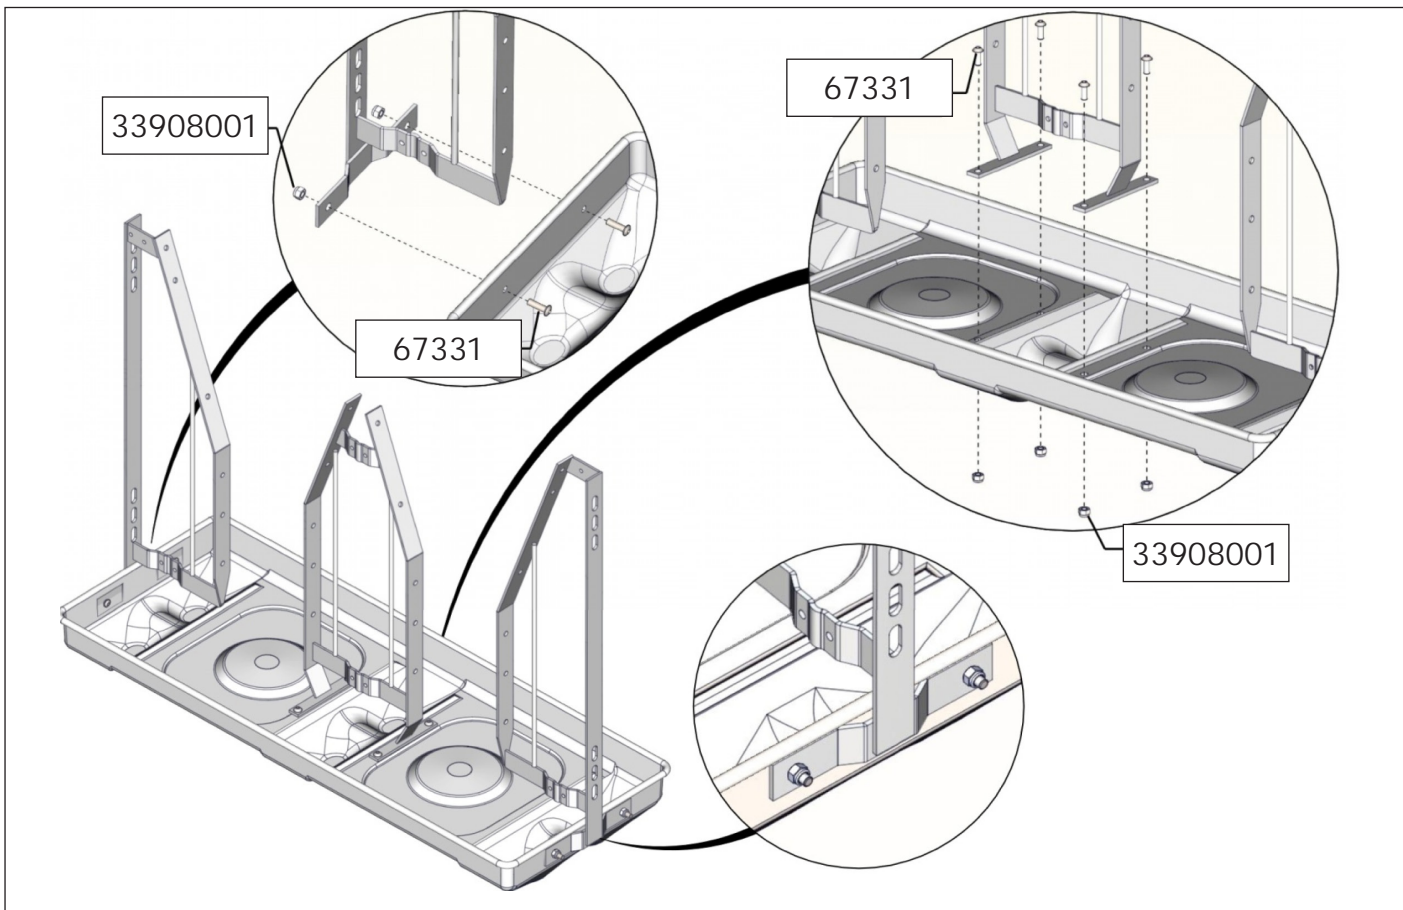

ASSEMBLY INSTRUCTION

7-120 kg

FUNKI | EGEBJERG

TUBE-O-MAT® VI+ JUMBO

ACO FUNKI A/S
Kirkevænget 5
DK-7400 Herning

Tel. +45 9711 9600
www.acofunki.com
www.egebjerg.com

FUNKI

Danish Design | German Quality | Global Experience