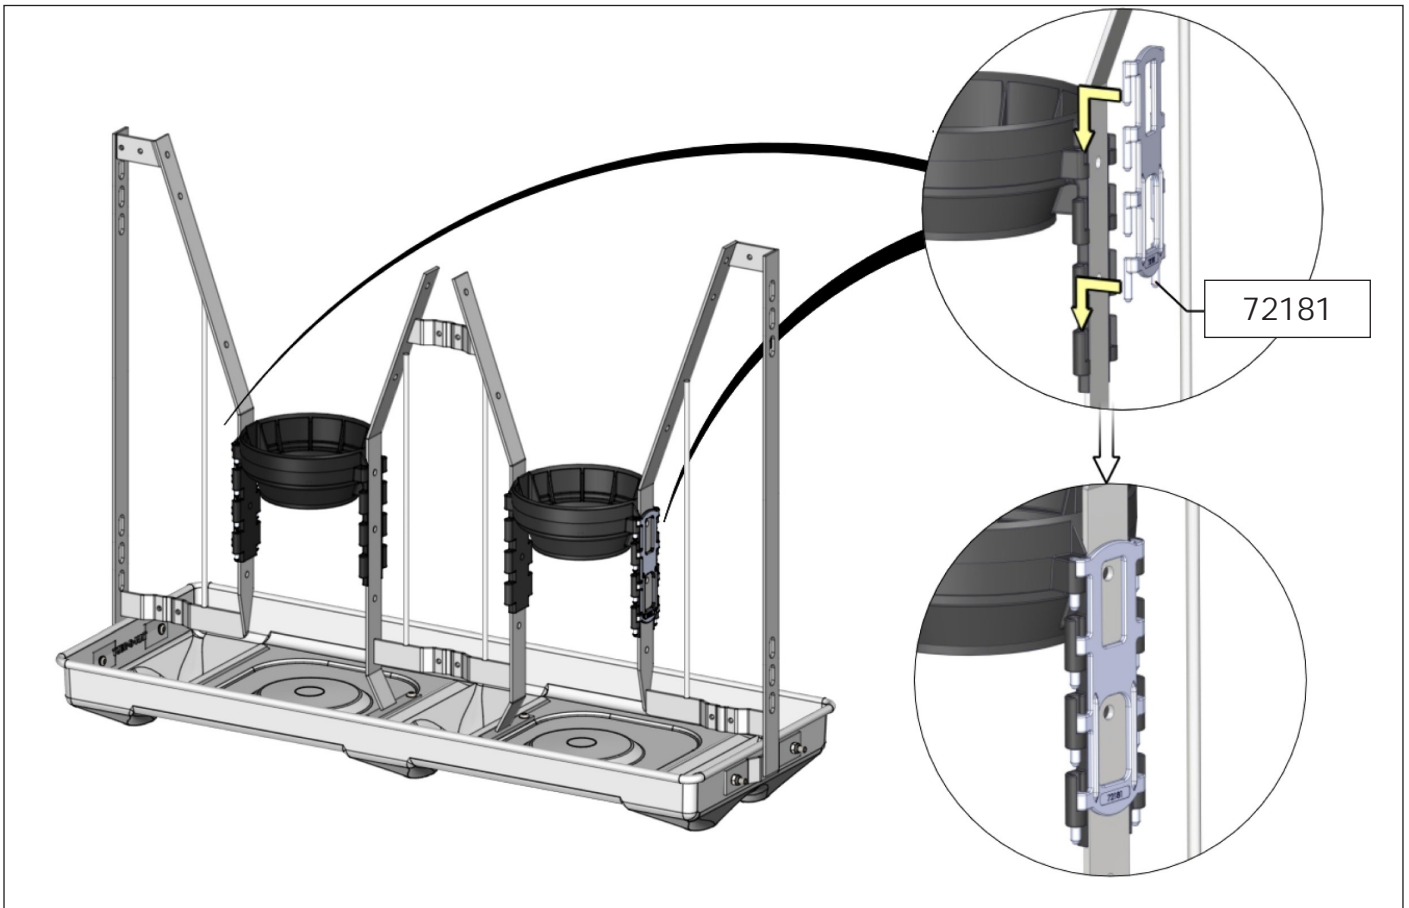

ASSEMBLY INSTRUCTION

7-120 kg

FUNKI | EGEBJERG

TUBE-O-MAT® VI+ JUMBO

ACO FUNKI A/S
Kirkevænget 5
DK-7400 Herning

Tel. +45 9711 9600
www.acofunki.com
www.egebjerg.com

FUNKI

Danish Design | German Quality | Global Experience