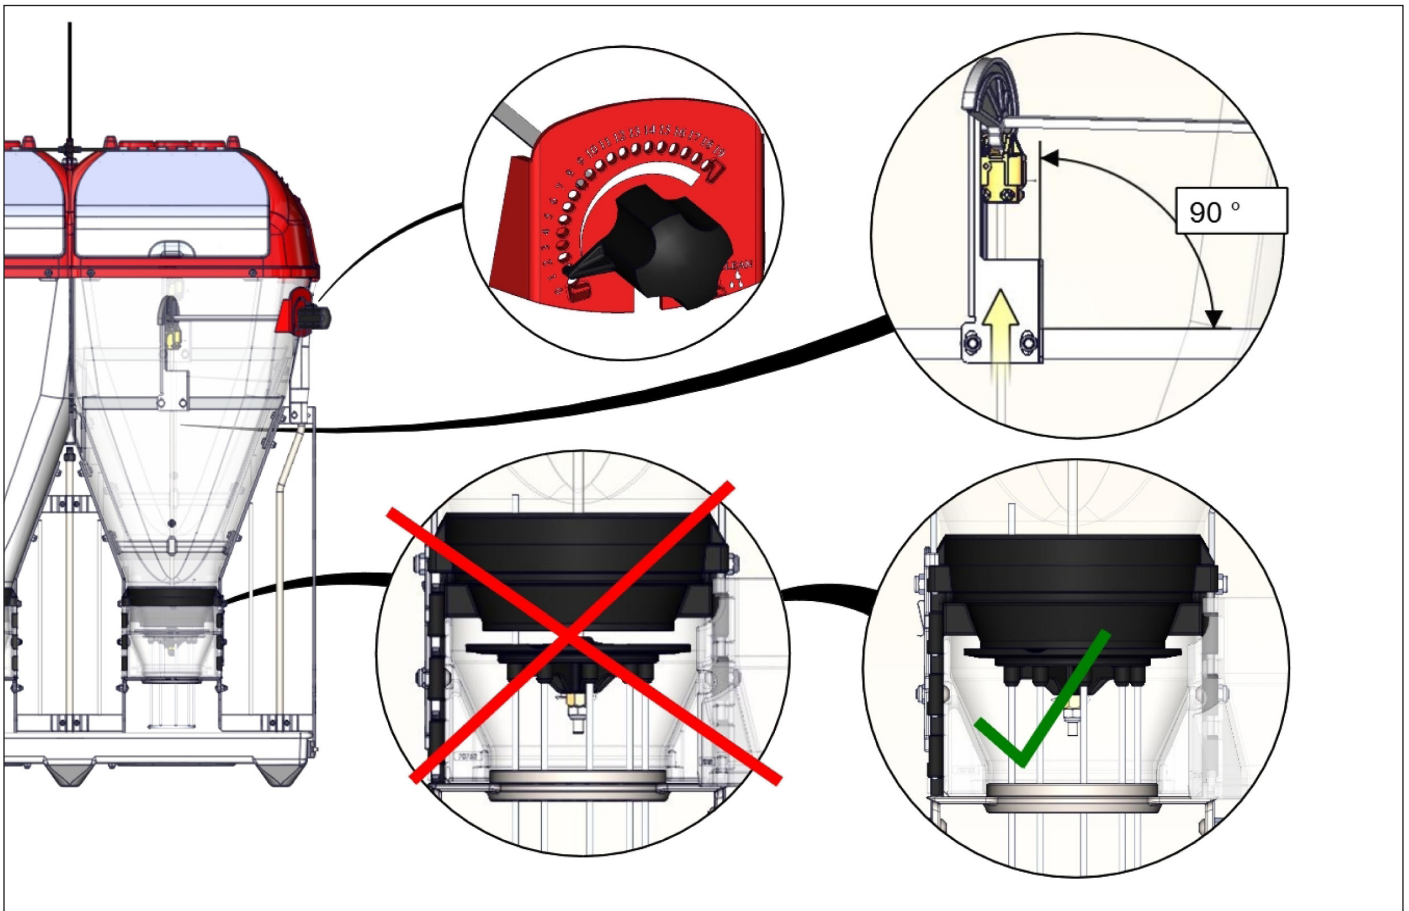

ASSEMBLY INSTRUCTION

7-120 kg

FUNKI | EGEBJERG

TUBE-O-MAT® VI+ JUMBO

ACO FUNKI A/S
Kirkevænget 5
DK-7400 Herning

Tel. +45 9711 9600
www.acofunki.com
www.egebjerg.com

FUNKI

Danish Design | German Quality | Global Experience