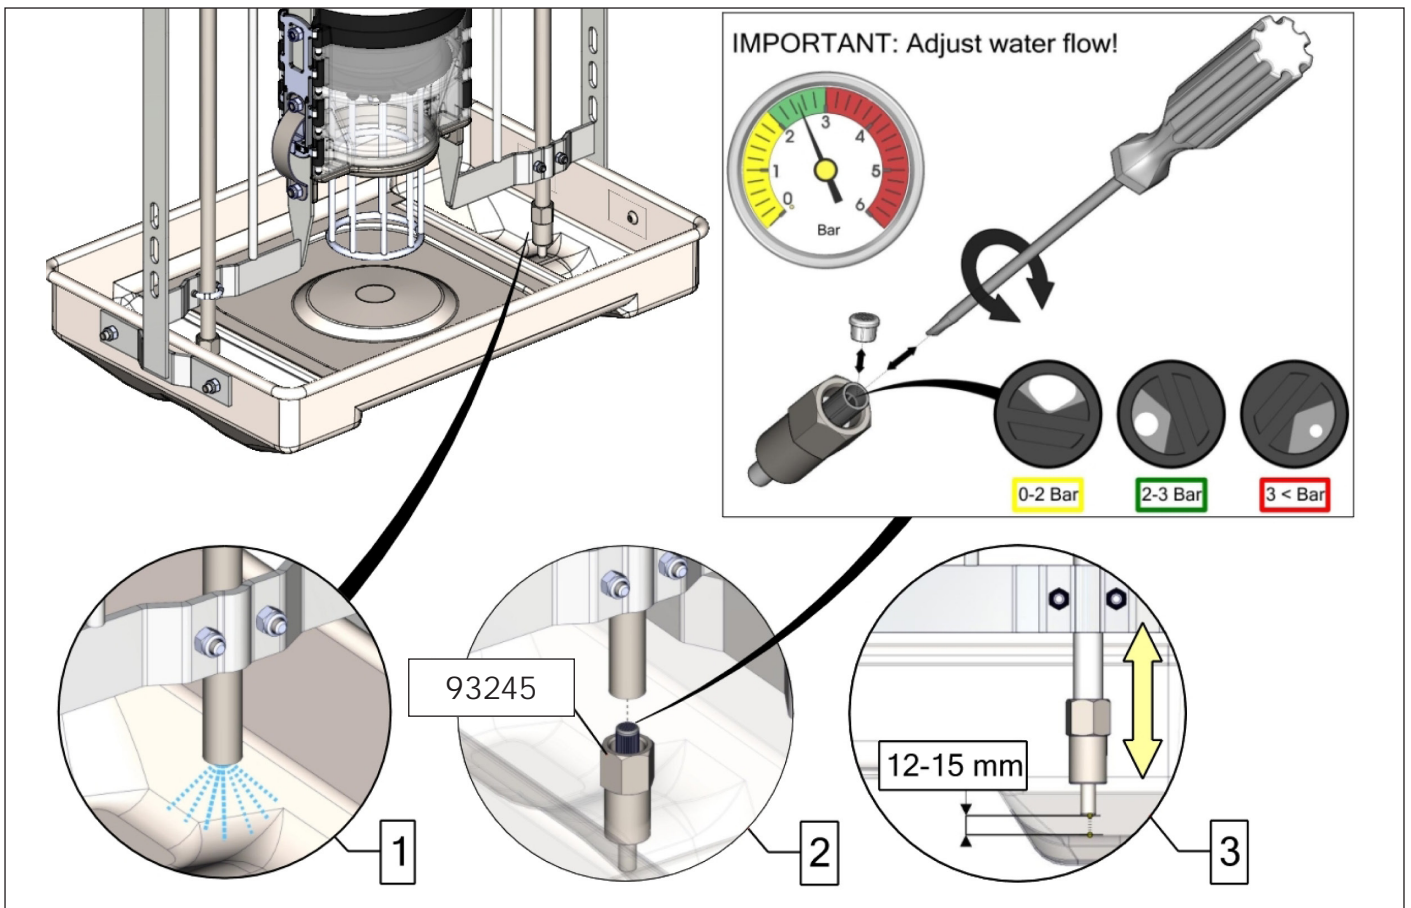

ASSEMBLY INSTRUCTION

7-120 kg

FUNKI | EGEBJERG

TUBE-O-MAT® VI+ JUMBO

ACO FUNKI A/S
Kirkevænget 5
DK-7400 Herning

Tel. +45 9711 9600
www.acofunki.com
www.egebjerg.com

FUNKI

Danish Design | German Quality | Global Experience