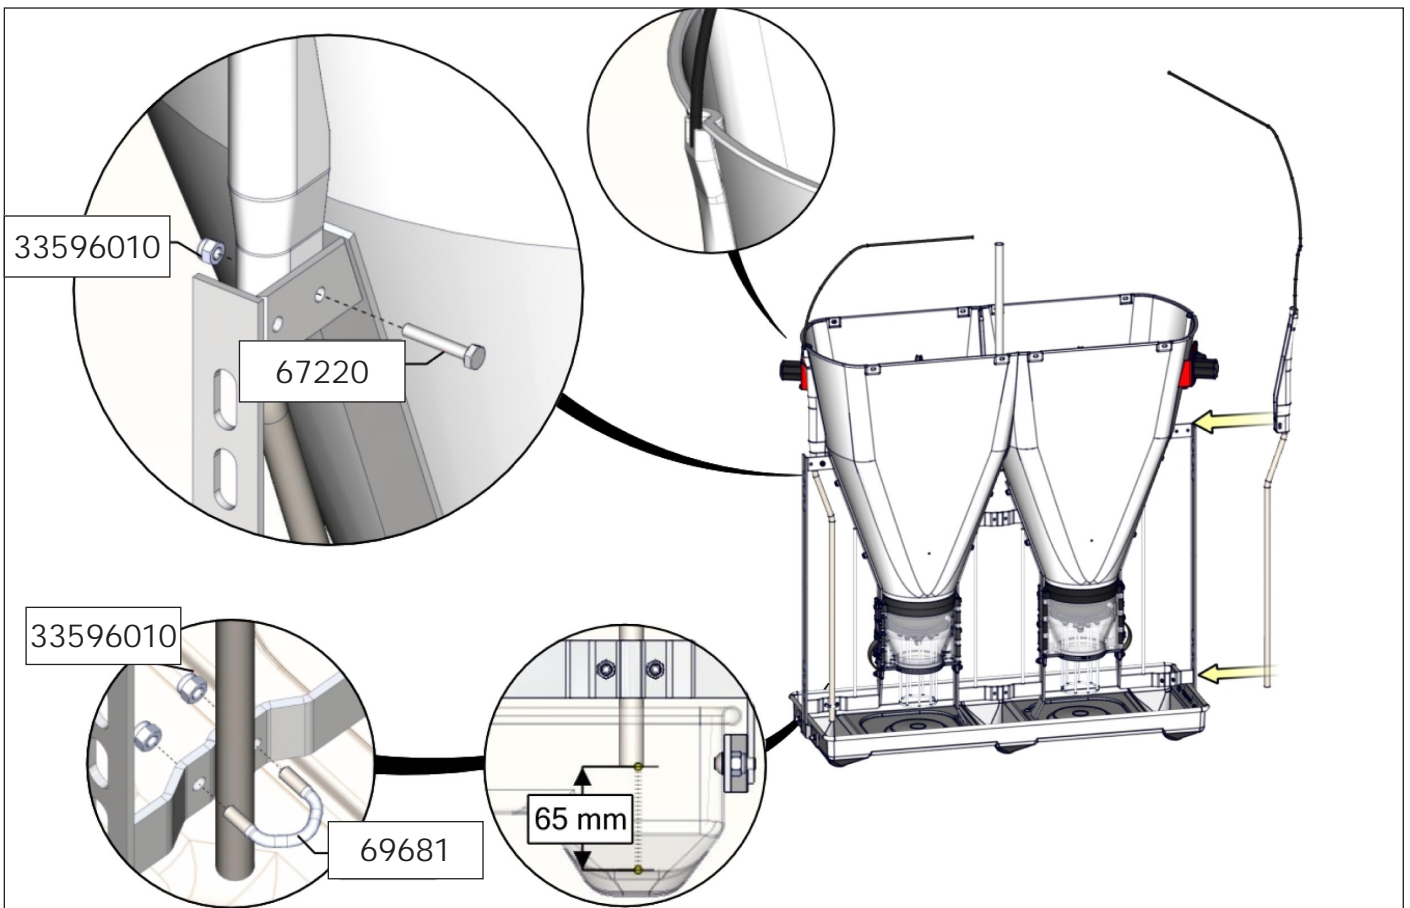

ASSEMBLY INSTRUCTION

7-120 kg

FUNKI | EGEBJERG

TUBE-O-MAT® VI+ JUMBO

ACO FUNKI A/S
Kirkevænget 5
DK-7400 Herning

Tel. +45 9711 9600
www.acofunki.com
www.egebjerg.com

FUNKI

Danish Design | German Quality | Global Experience