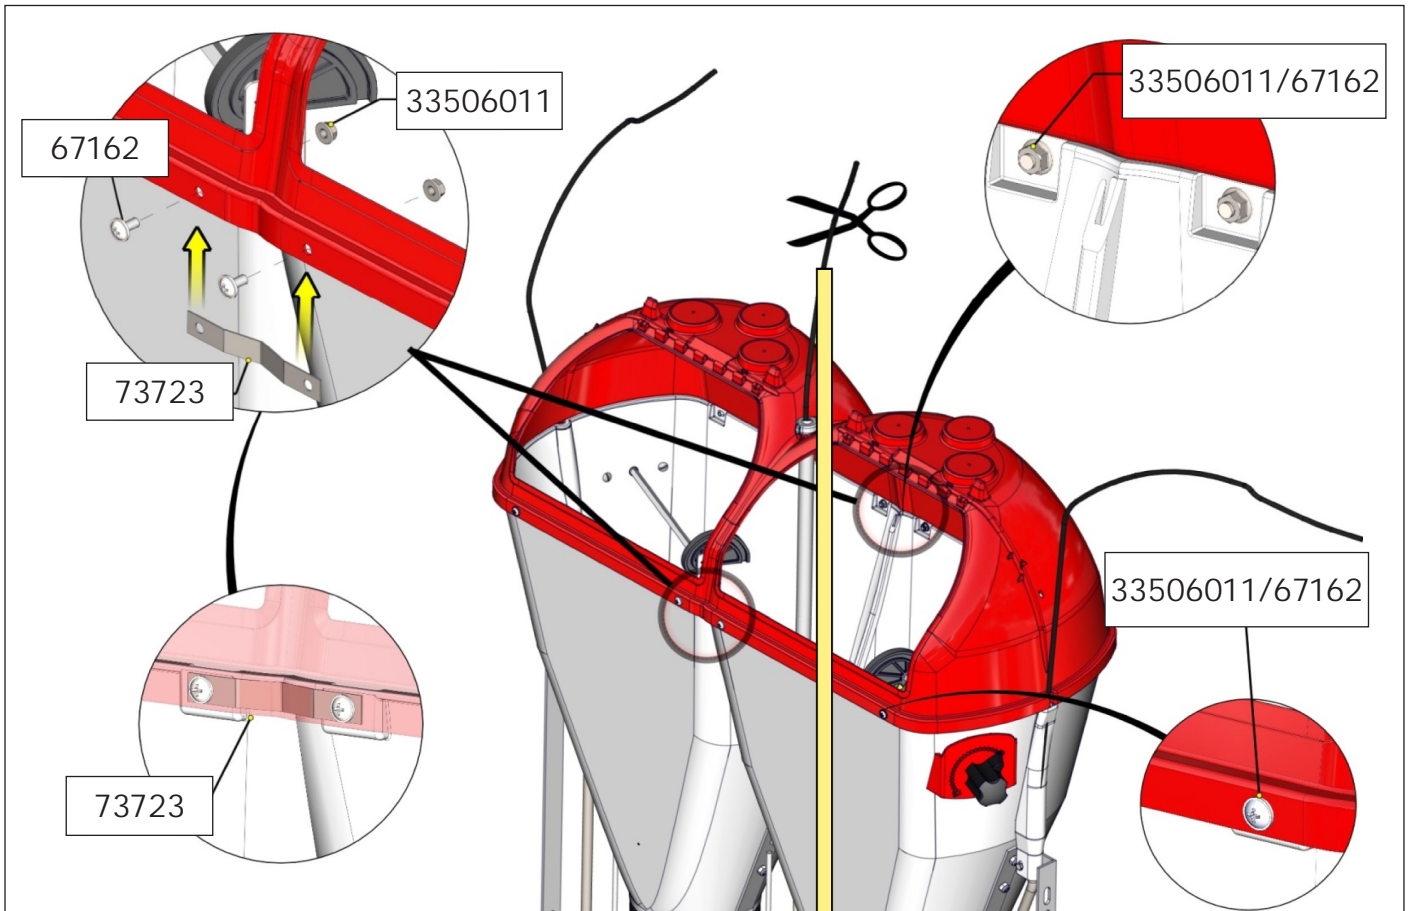

ASSEMBLY INSTRUCTION

7-120 kg

FUNKI | EGEBJERG

TUBE-O-MAT® VI+ JUMBO

ACO FUNKI A/S
Kirkevænget 5
DK-7400 Herning

Tel. +45 9711 9600
www.acofunki.com
www.egebjerg.com

FUNKI

Danish Design | German Quality | Global Experience