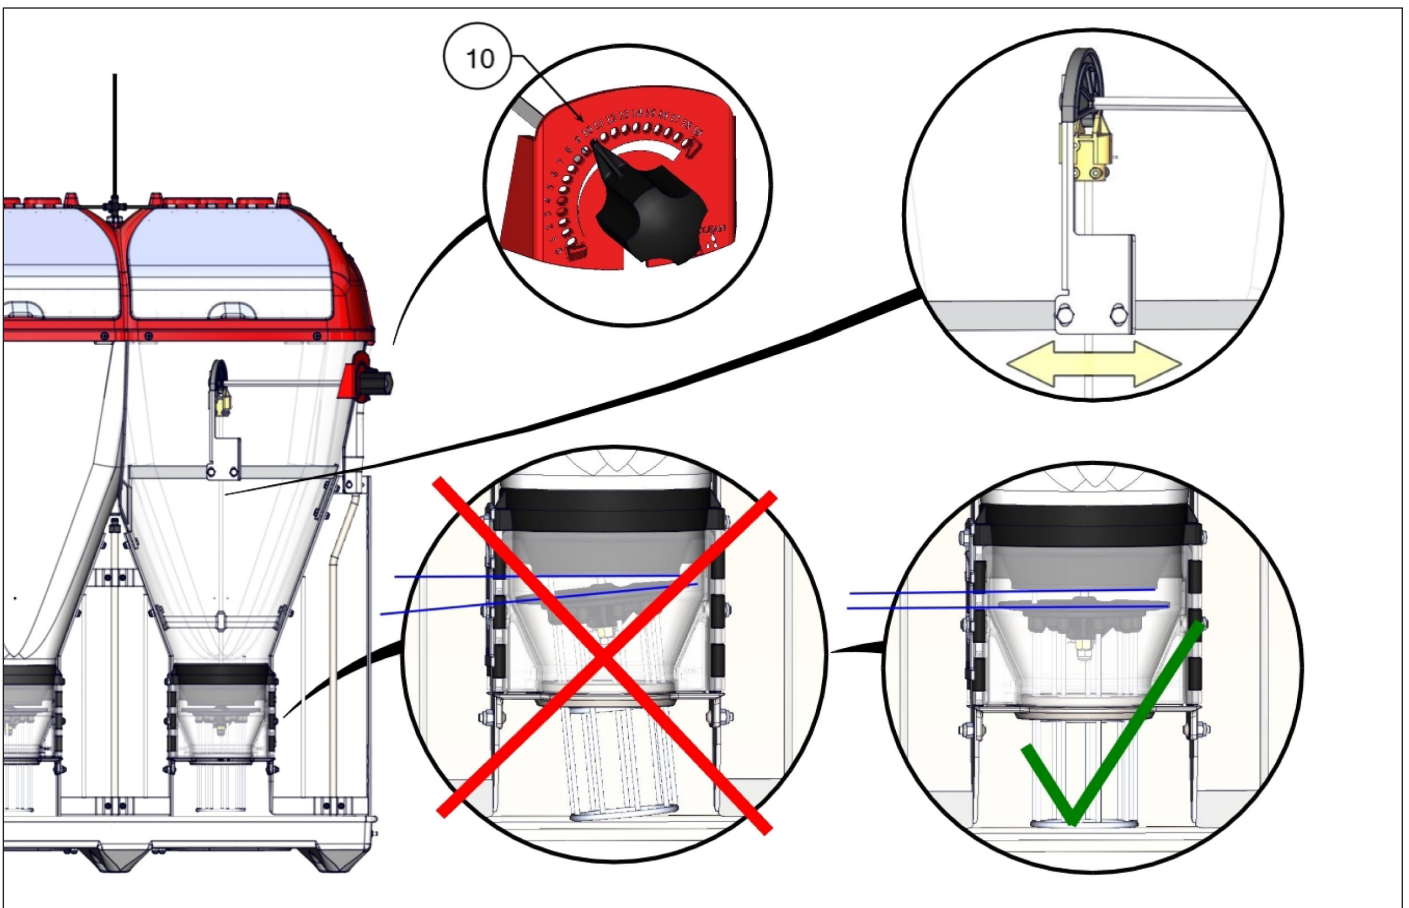

ASSEMBLY INSTRUCTION

7-120 kg

FUNKI | EGEBJERG

TUBE-O-MAT® VI+ JUMBO

ACO FUNKI A/S
Kirkevænget 5
DK-7400 Herning

Tel. +45 9711 9600
www.acofunki.com
www.egebjerg.com

FUNKI

Danish Design | German Quality | Global Experience