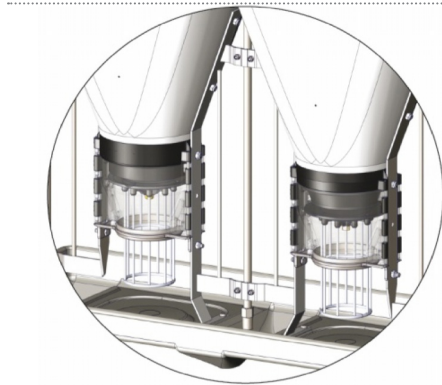

ASSEMBLY INSTRUCTION

7-120 kg

FUNKI | EGEBJERG

TUBE-O-MAT® VI+ JUMBO

ACO FUNKI A/S
Kirkevænget 5
DK-7400 Herning

Tel. +45 9711 9600
www.acofunki.com
www.egebjerg.com

FUNKI

Danish Design | German Quality | Global Experience