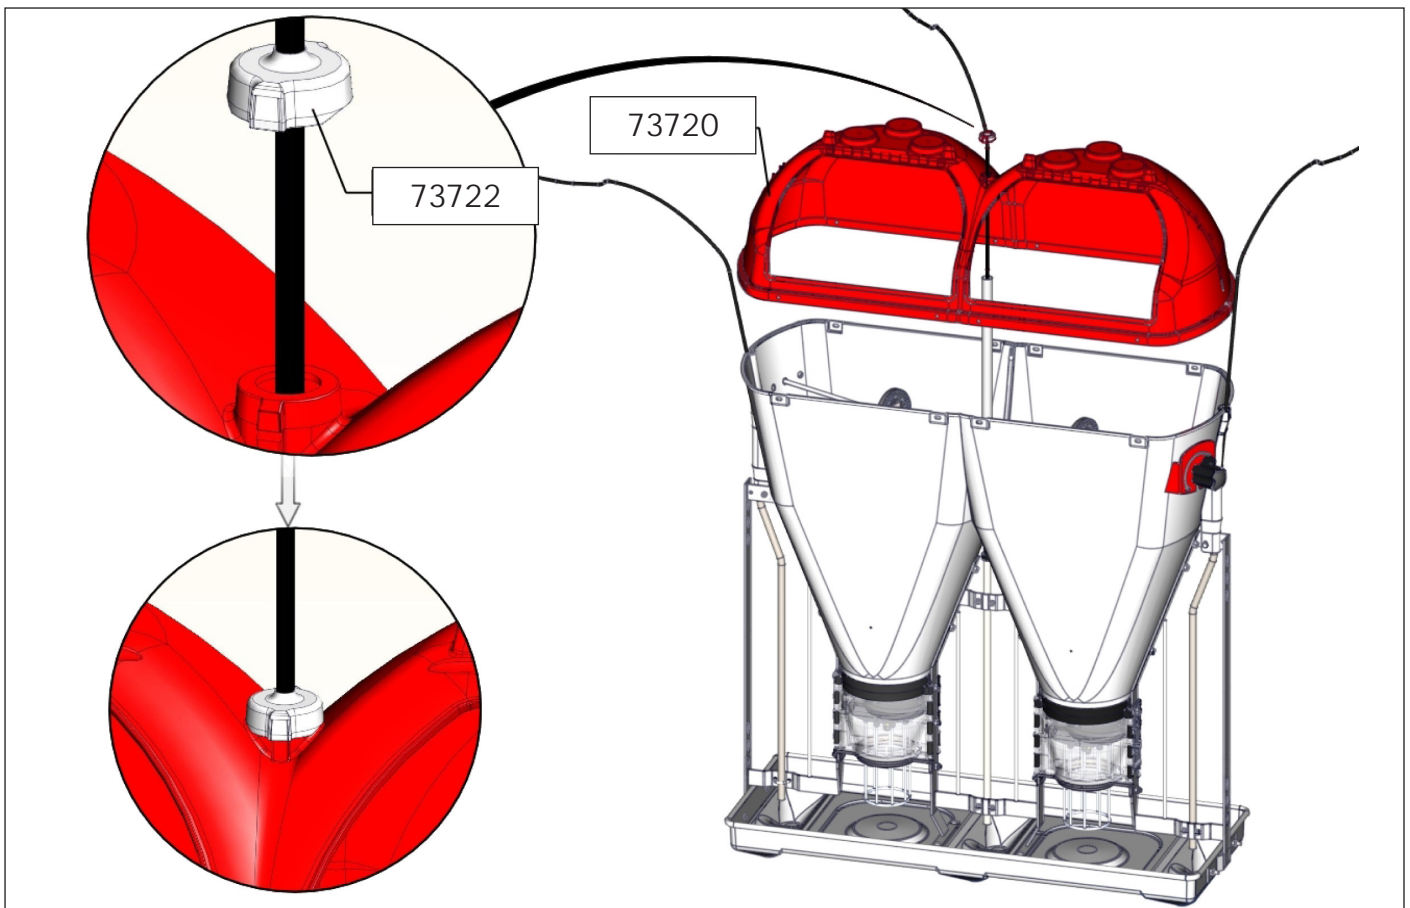

ASSEMBLY INSTRUCTION

7-120 kg

FUNKI | EGEBJERG

TUBE-O-MAT® VI+ JUMBO

ACO FUNKI A/S
Kirkevænget 5
DK-7400 Herning

Tel. +45 9711 9600
www.acofunki.com
www.egebjerg.com

FUNKI

Danish Design | German Quality | Global Experience