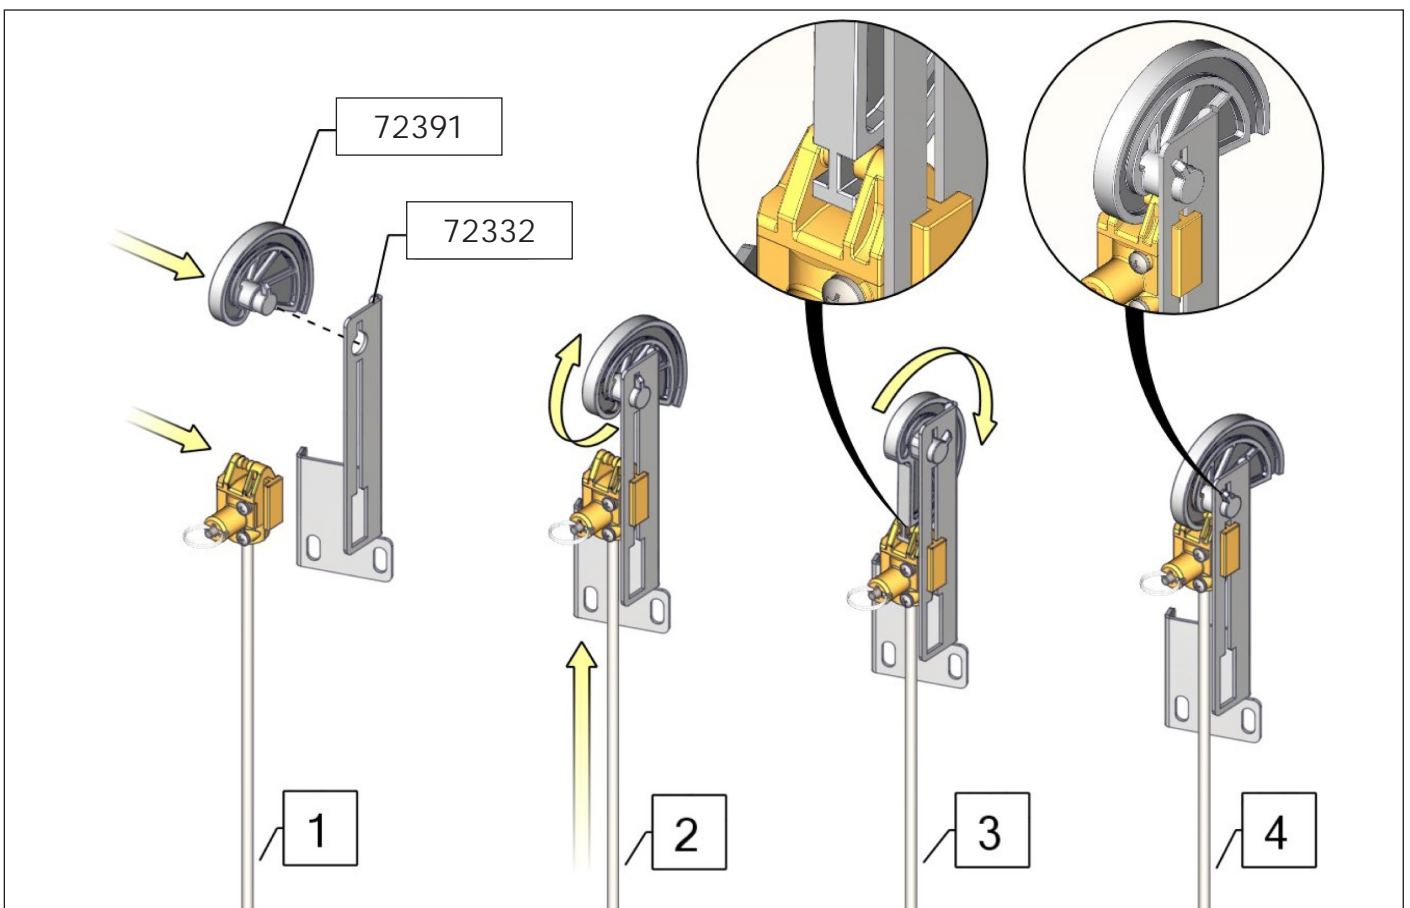

ASSEMBLY INSTRUCTION

7-120 kg

FUNKI | EGEBJERG

TUBE-O-MAT® VI+ JUMBO

ACO FUNKI A/S
Kirkevænget 5
DK-7400 Herning

Tel. +45 9711 9600
www.acofunki.com
www.egebjerg.com

FUNKI

Danish Design | German Quality | Global Experience