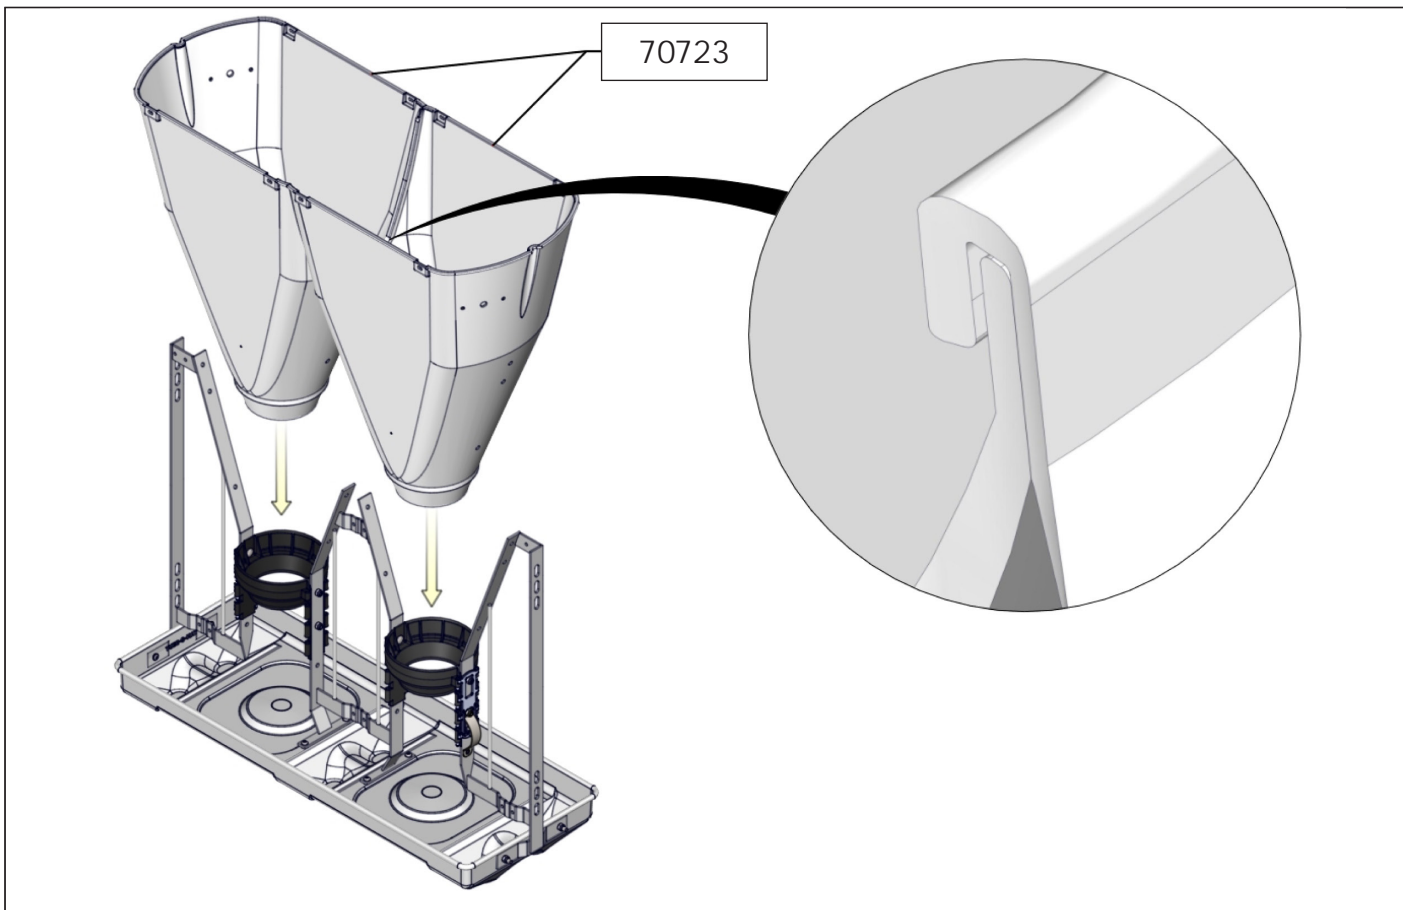

ASSEMBLY INSTRUCTION

7-120 kg

FUNKI | EGEBJERG

TUBE-O-MAT® VI+ JUMBO

ACO FUNKI A/S
Kirkevænget 5
DK-7400 Herning

Tel. +45 9711 9600
www.acofunki.com
www.egebjerg.com

FUNKI

Danish Design | German Quality | Global Experience