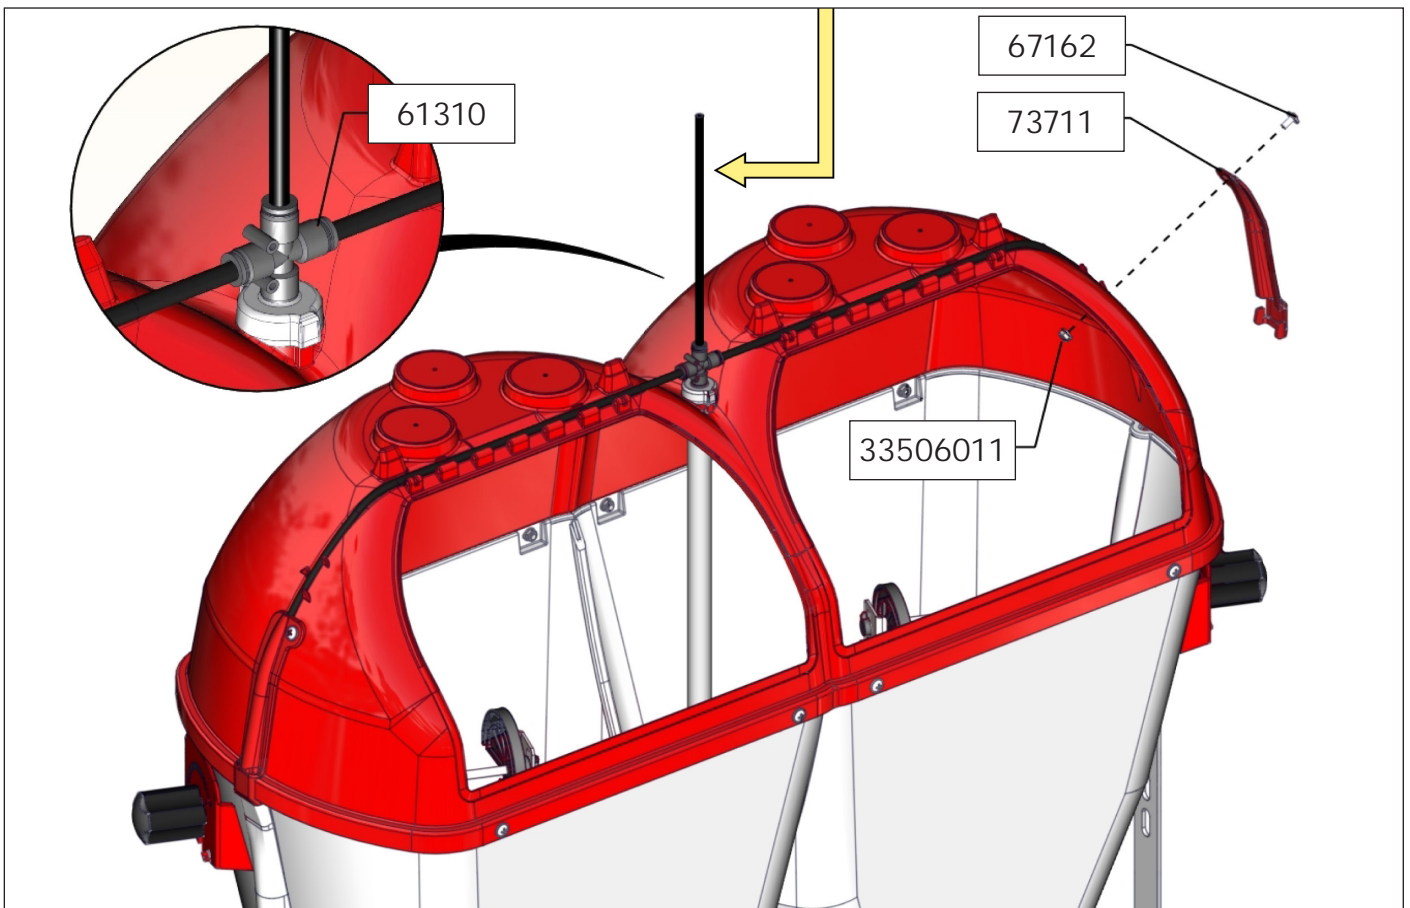

ASSEMBLY INSTRUCTION

7-120 kg

FUNKI | EGEBJERG

TUBE-O-MAT® VI+ JUMBO

ACO FUNKI A/S
Kirkevænget 5
DK-7400 Herning

Tel. +45 9711 9600
www.acofunki.com
www.egebjerg.com

FUNKI

Danish Design | German Quality | Global Experience