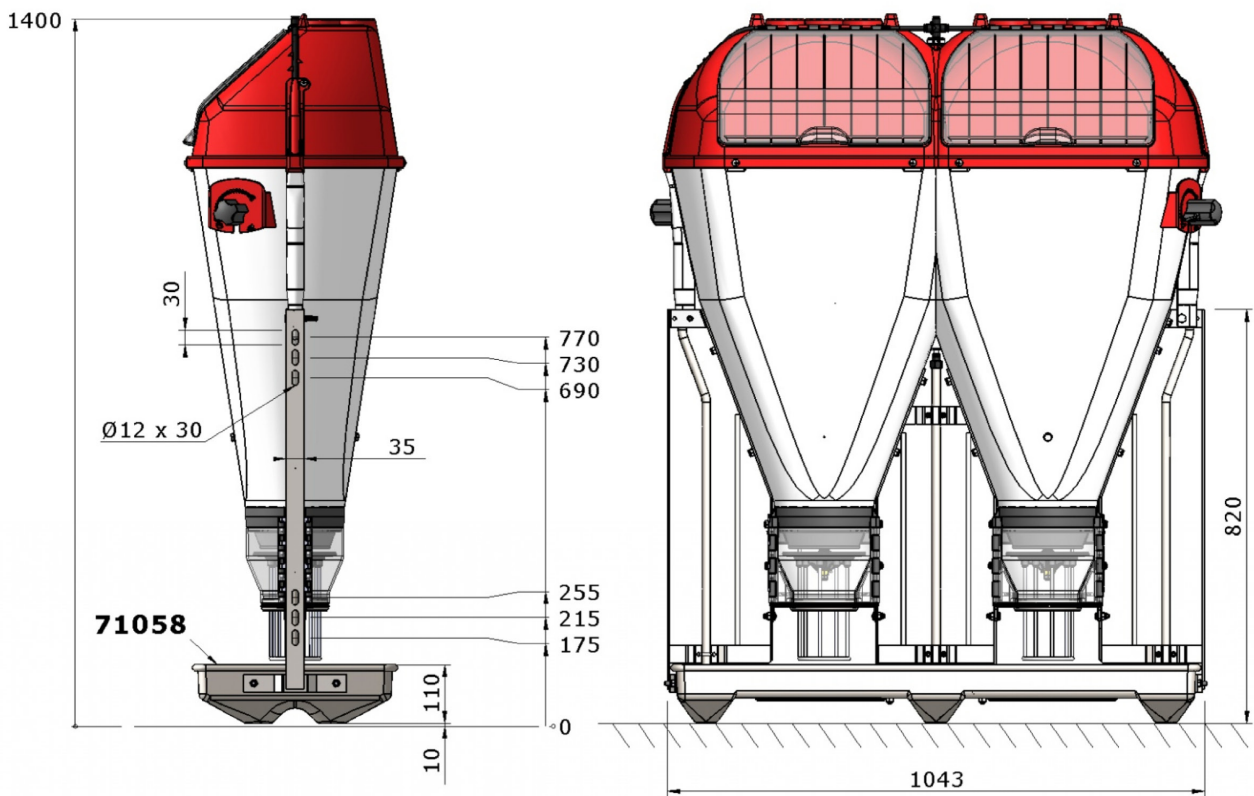

ASSEMBLY INSTRUCTION

7-120 kg

FUNKI | EGEBJERG

TUBE-O-MAT® VI+ JUMBO

ACO FUNKI A/S
Kirkevænget 5
DK-7400 Herning

Tel. +45 9711 9600
www.acofunki.com
www.egebjerg.com

FUNKI

Danish Design | German Quality | Global Experience