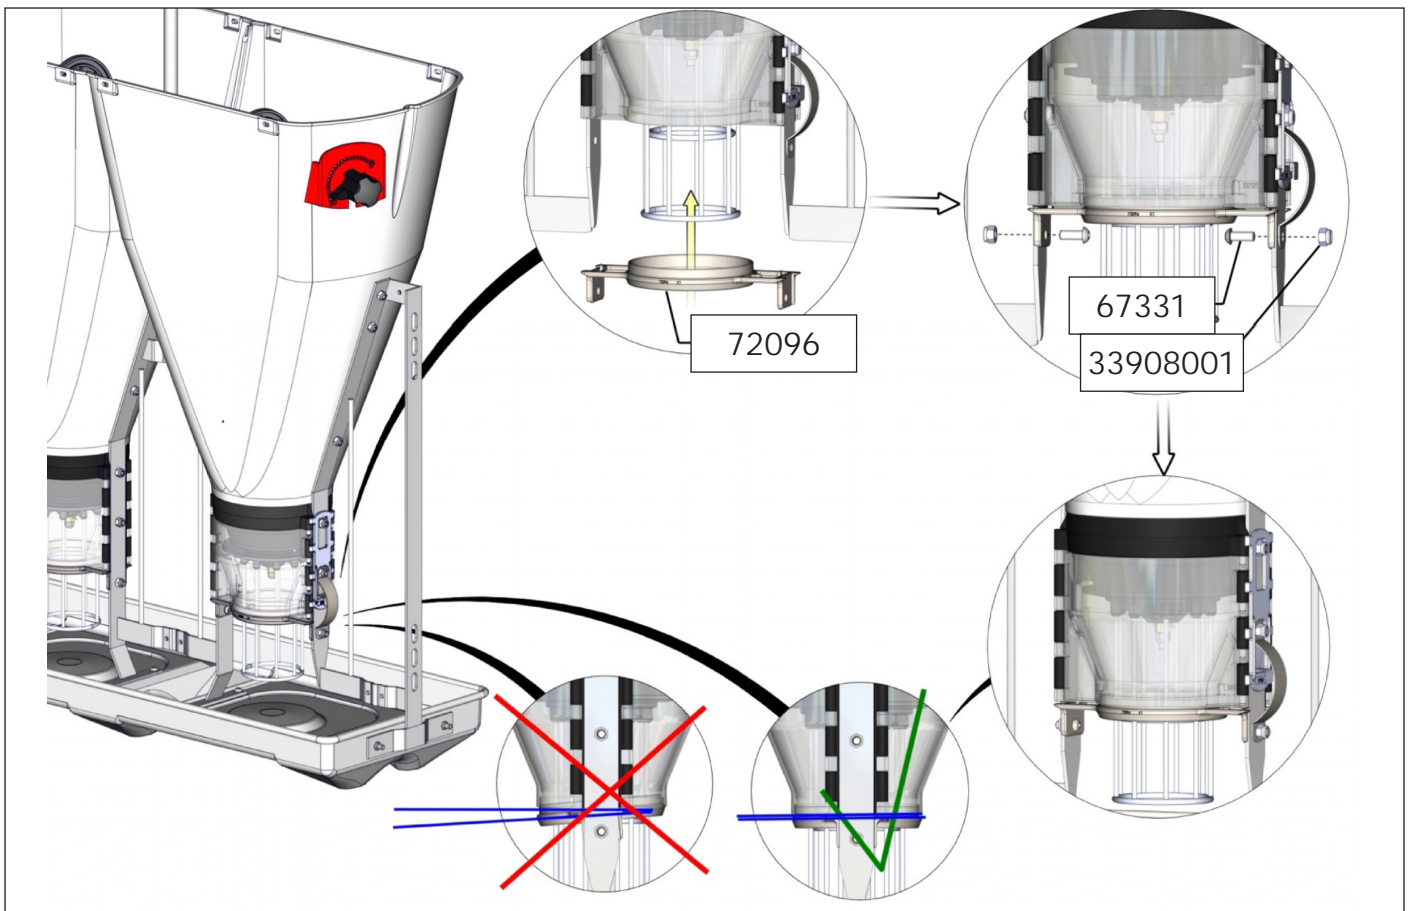

ASSEMBLY INSTRUCTION

7-120 kg

FUNKI | EGEBJERG

TUBE-O-MAT® VI+ JUMBO

ACO FUNKI A/S
Kirkevænget 5
DK-7400 Herning

Tel. +45 9711 9600
www.acofunki.com
www.egebjerg.com

FUNKI

Danish Design | German Quality | Global Experience