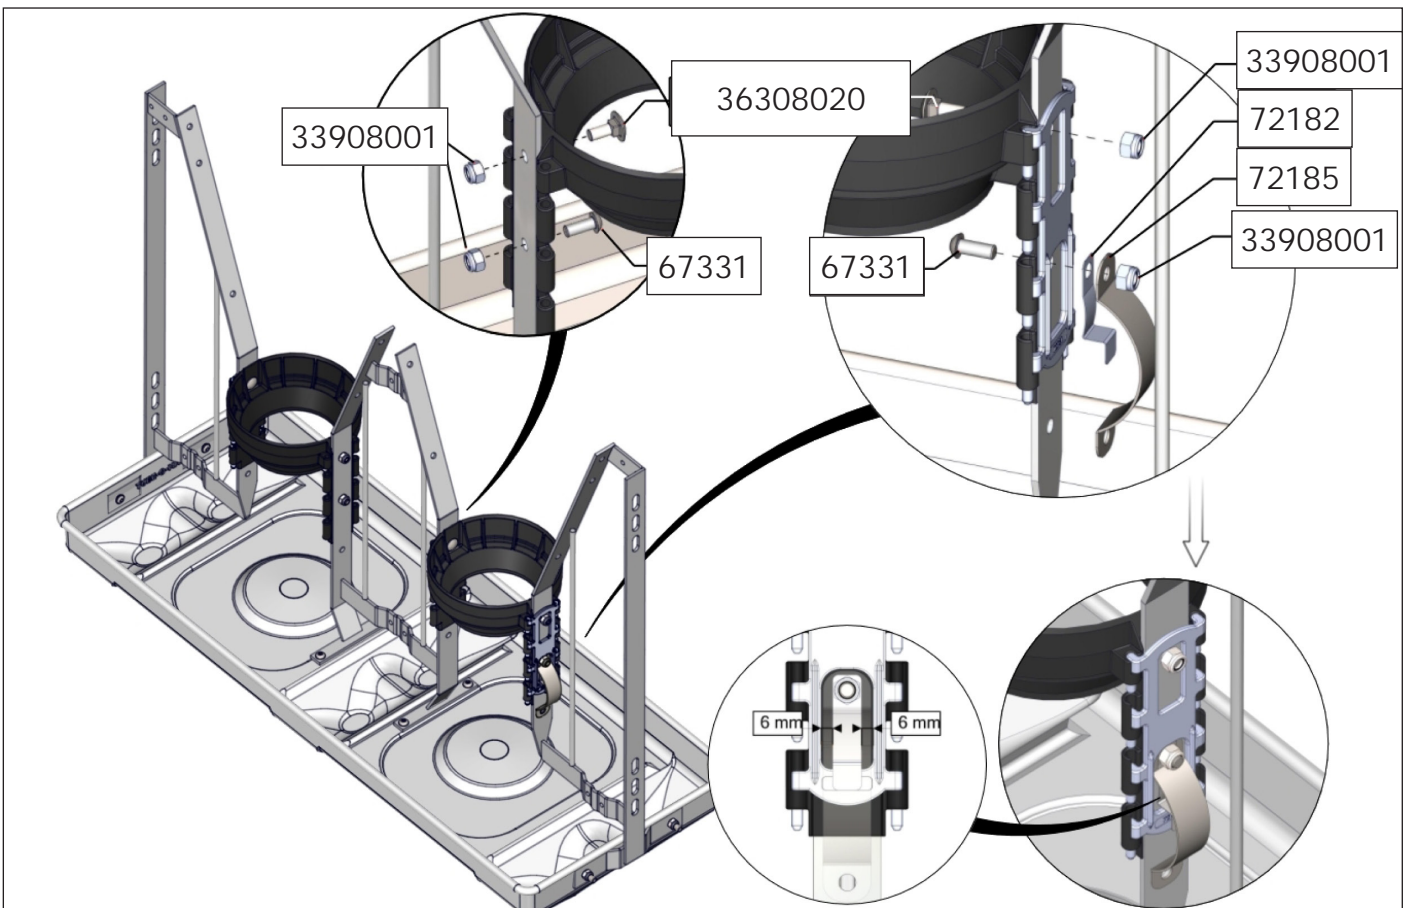

ASSEMBLY INSTRUCTION

7-120 kg

FUNKI | EGEBJERG

TUBE-O-MAT® VI+ JUMBO

ACO FUNKI A/S
Kirkevænget 5
DK-7400 Herning

Tel. +45 9711 9600
www.acofunki.com
www.egebjerg.com

FUNKI

Danish Design | German Quality | Global Experience