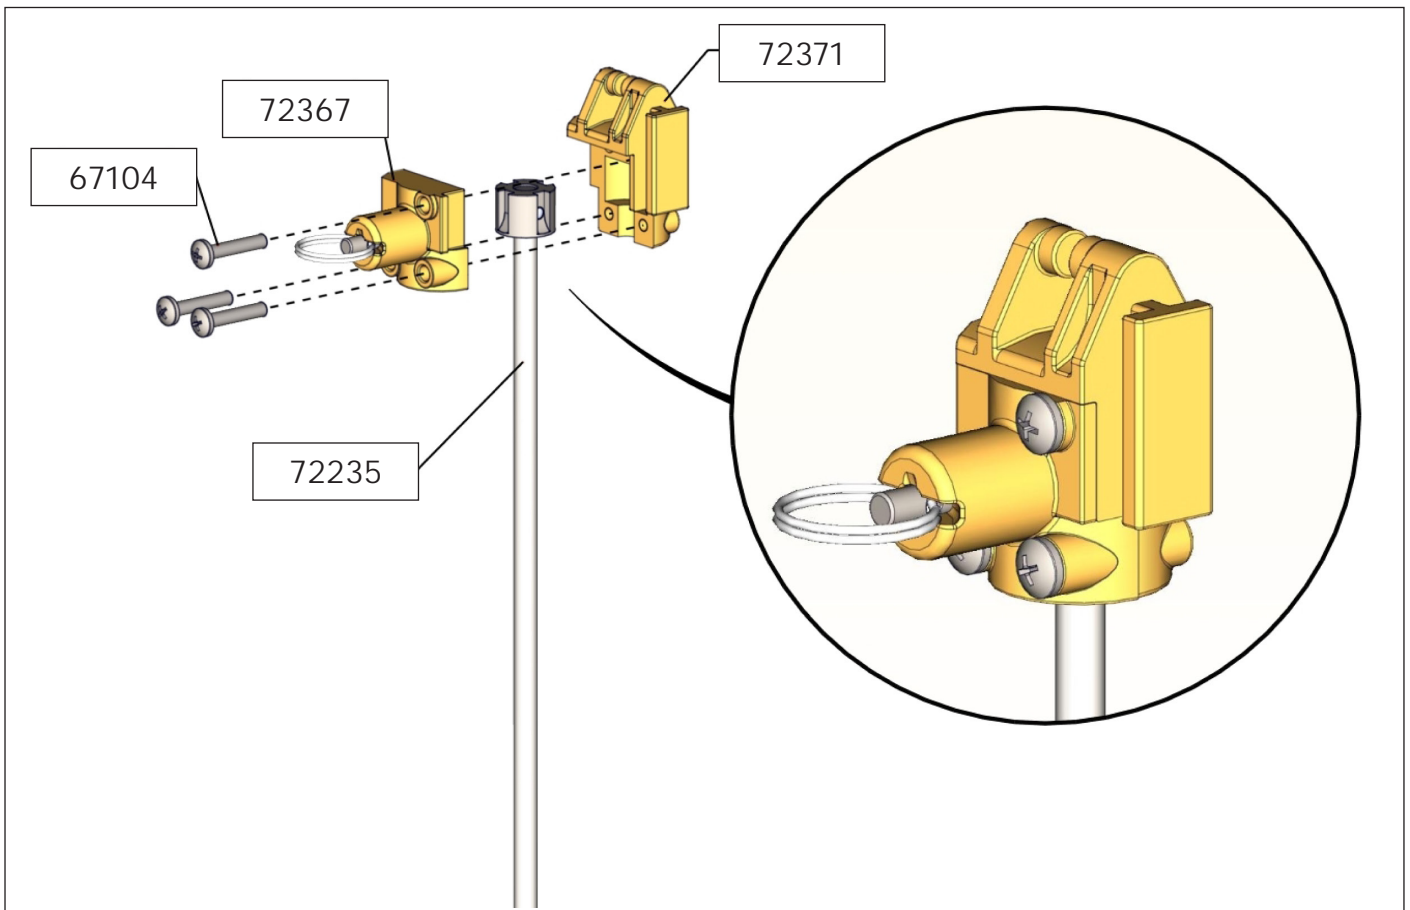

ASSEMBLY INSTRUCTION

7-120 kg

FUNKI | EGEBJERG

TUBE-O-MAT® VI+ JUMBO

ACO FUNKI A/S
Kirkevænget 5
DK-7400 Herning

Tel. +45 9711 9600
www.acofunki.com
www.egebjerg.com

FUNKI

Danish Design | German Quality | Global Experience