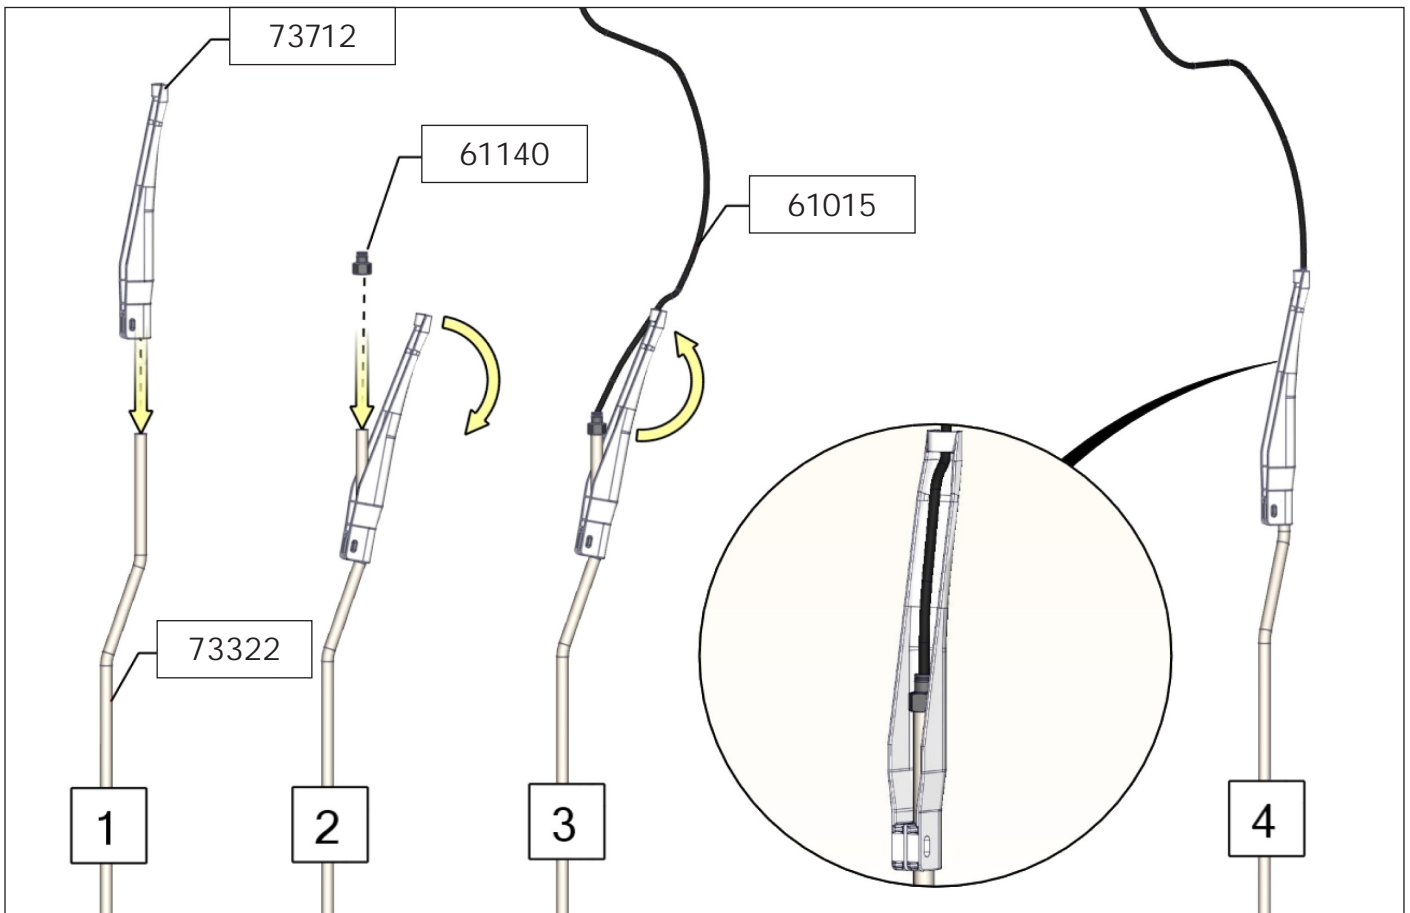

ASSEMBLY INSTRUCTION

7-120 kg

FUNKI | EGEBJERG

TUBE-O-MAT® VI+ JUMBO

ACO FUNKI A/S
Kirkevænget 5
DK-7400 Herning

Tel. +45 9711 9600
www.acofunki.com
www.egebjerg.com

FUNKI

Danish Design | German Quality | Global Experience