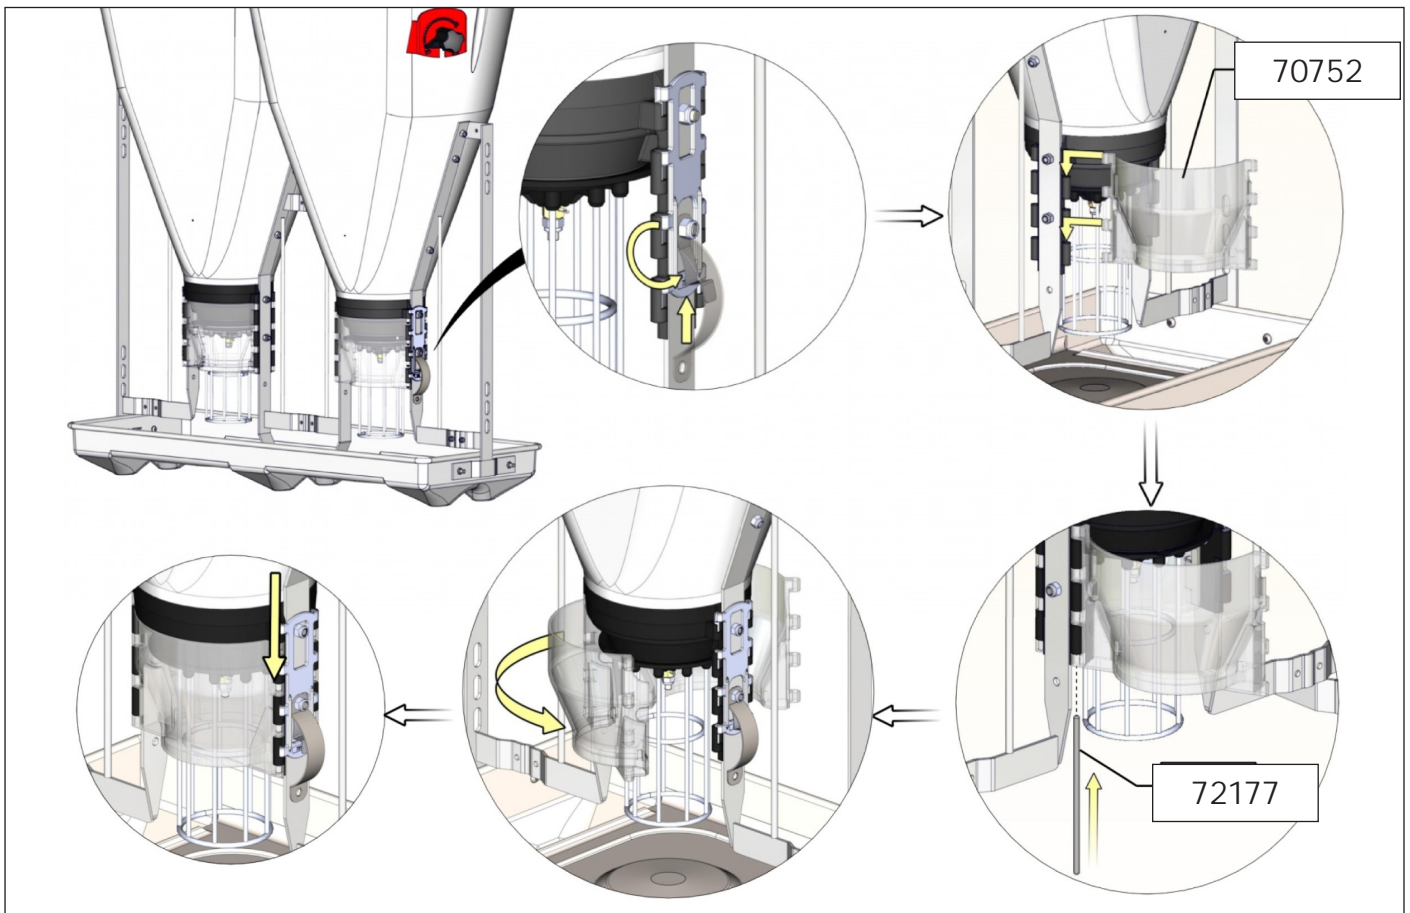

ASSEMBLY INSTRUCTION

7-120 kg

FUNKI | EGEBJERG

TUBE-O-MAT® VI+ JUMBO

ACO FUNKI A/S
Kirkevænget 5
DK-7400 Herning

Tel. +45 9711 9600
www.acofunki.com
www.egebjerg.com

FUNKI

Danish Design | German Quality | Global Experience