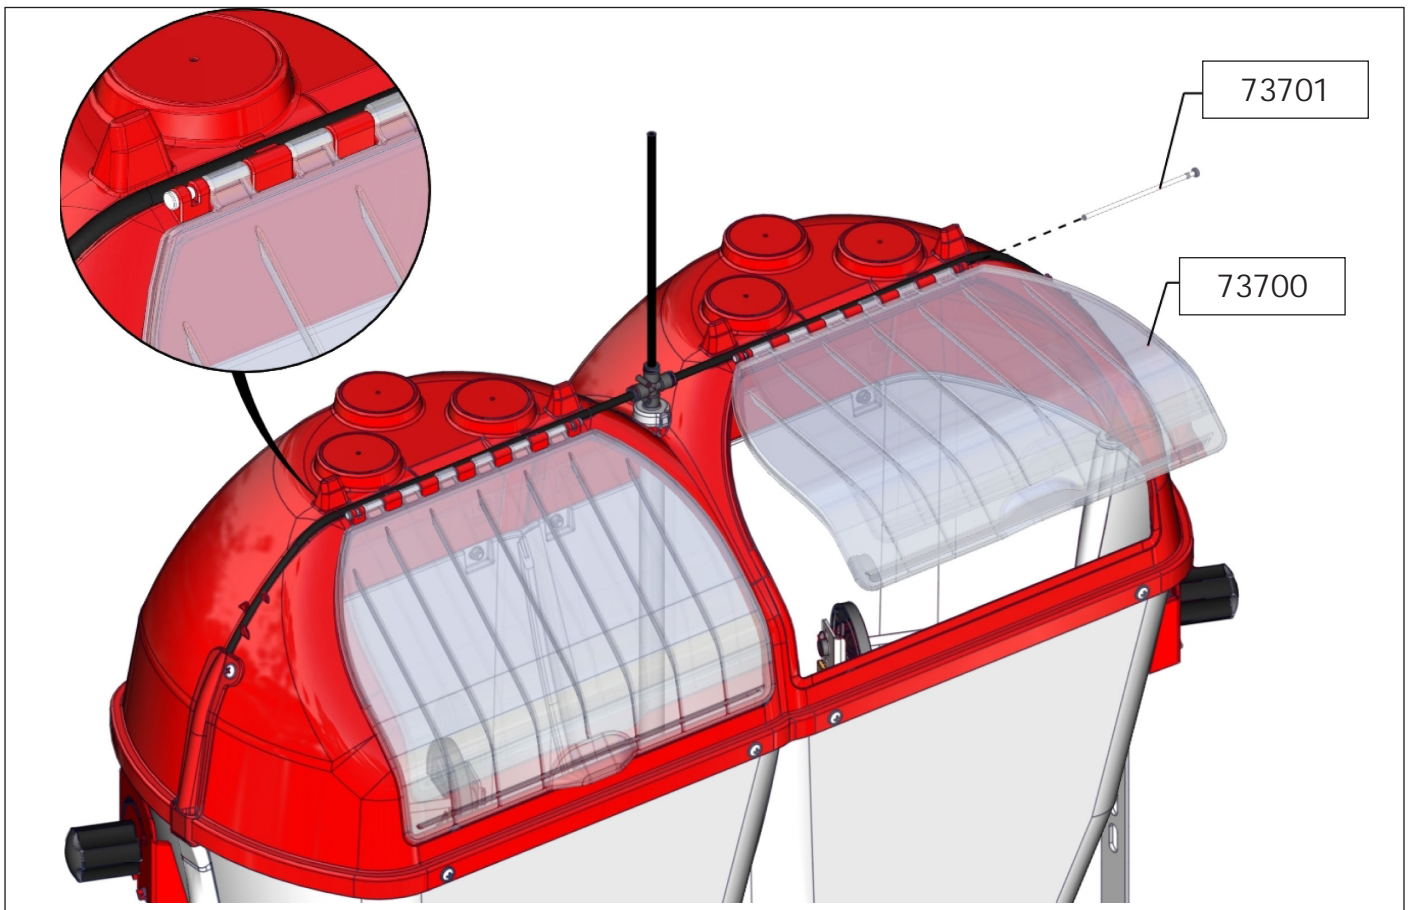

ASSEMBLY INSTRUCTION

7-120 kg

FUNKI | EGEBJERG

TUBE-O-MAT® VI+ JUMBO

ACO FUNKI A/S
Kirkevænget 5
DK-7400 Herning

Tel. +45 9711 9600
www.acofunki.com
www.egebjerg.com

FUNKI

Danish Design | German Quality | Global Experience