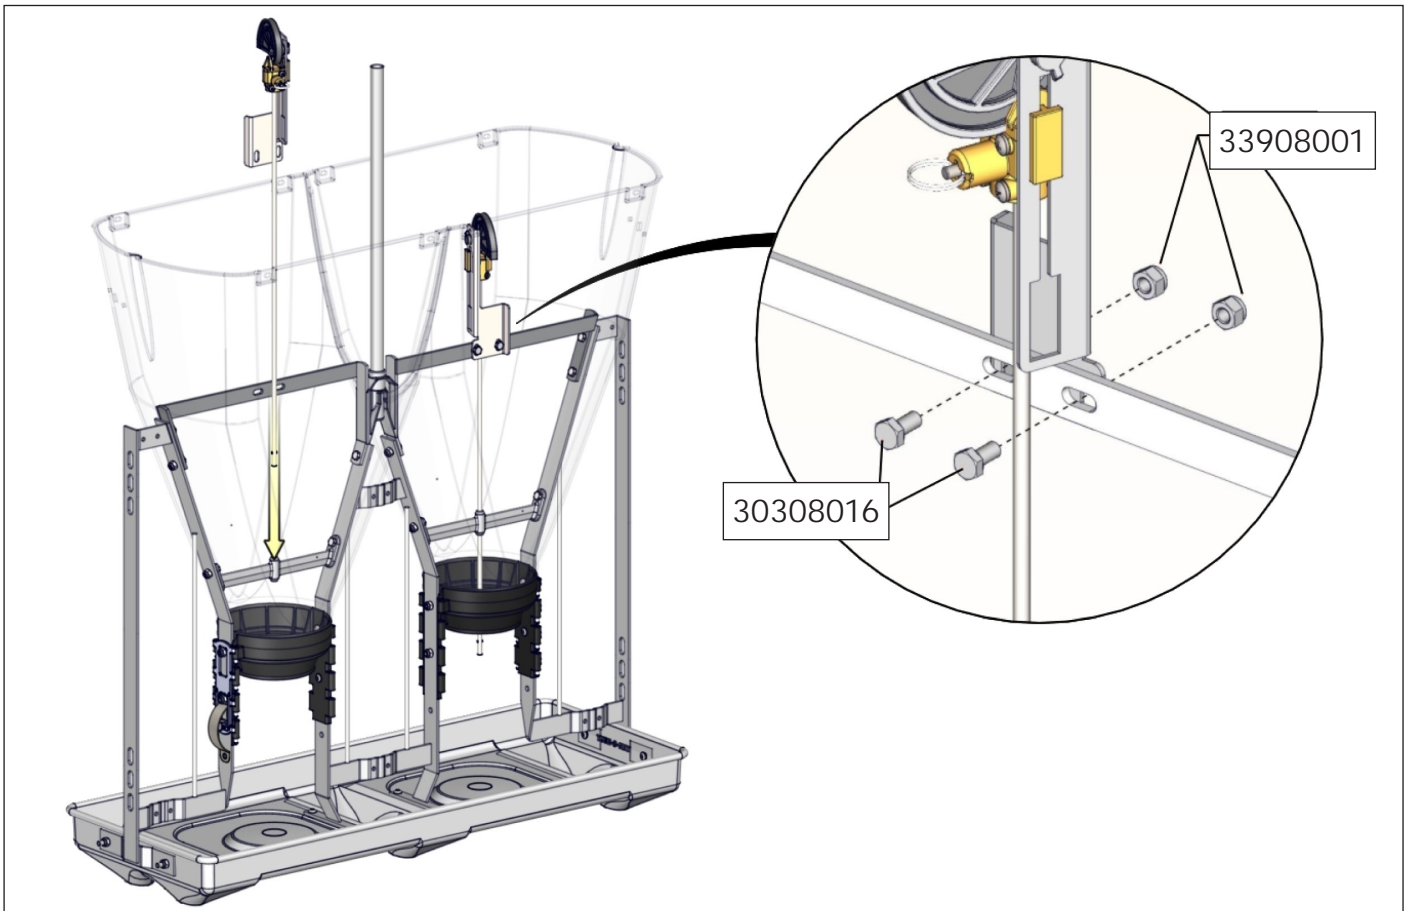

ASSEMBLY INSTRUCTION

7-120 kg

FUNKI | EGEBJERG

TUBE-O-MAT® VI+ JUMBO

ACO FUNKI A/S
Kirkevænget 5
DK-7400 Herning

Tel. +45 9711 9600
www.acofunki.com
www.egebjerg.com

FUNKI

Danish Design | German Quality | Global Experience