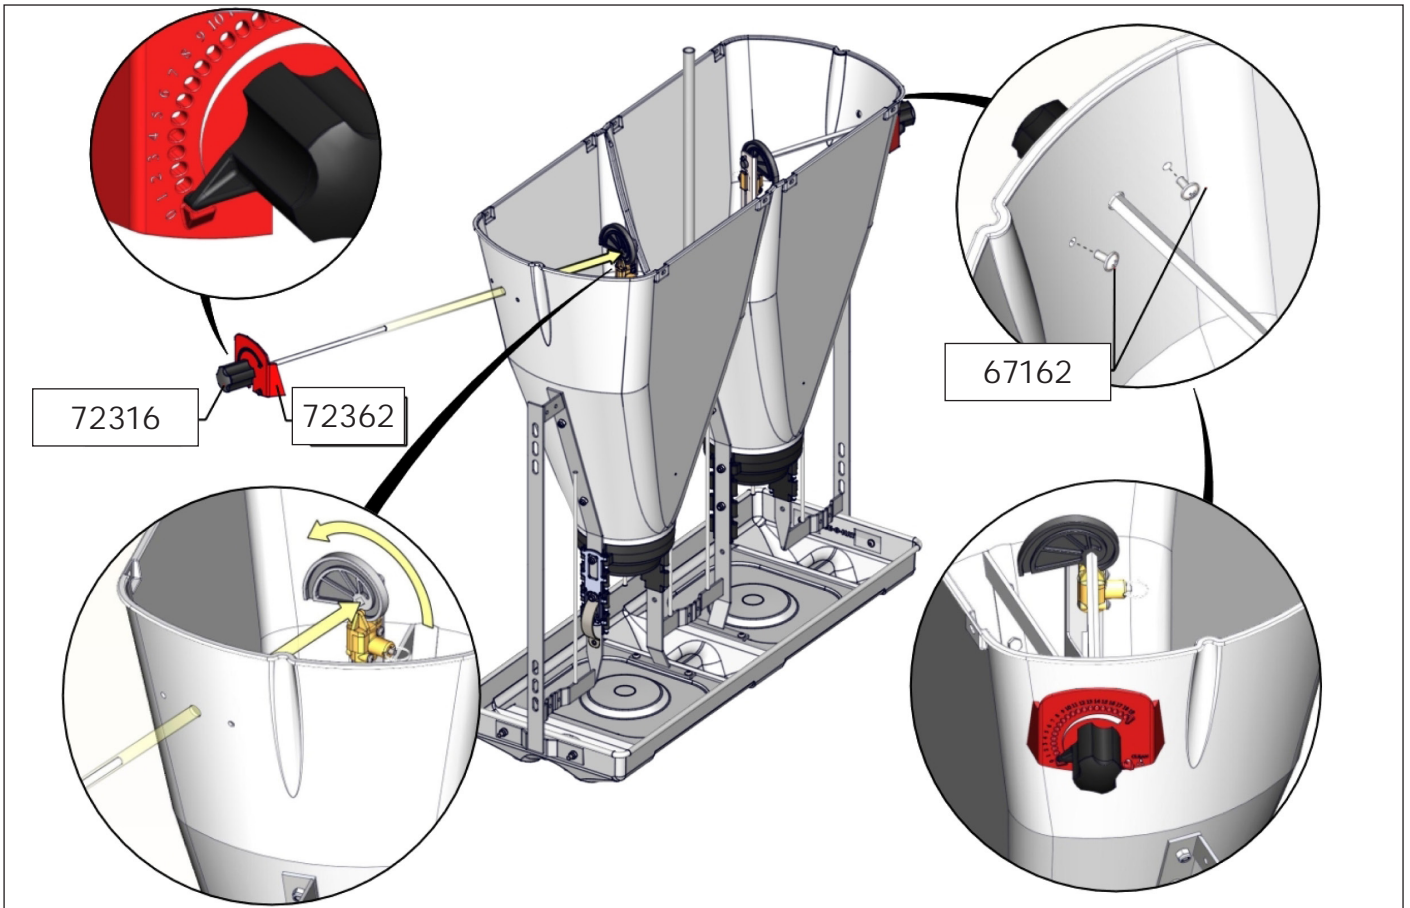

ASSEMBLY INSTRUCTION

7-120 kg

FUNKI | EGEBJERG

TUBE-O-MAT® VI+ JUMBO

ACO FUNKI A/S
Kirkevænget 5
DK-7400 Herning

Tel. +45 9711 9600
www.acofunki.com
www.egebjerg.com

FUNKI

Danish Design | German Quality | Global Experience