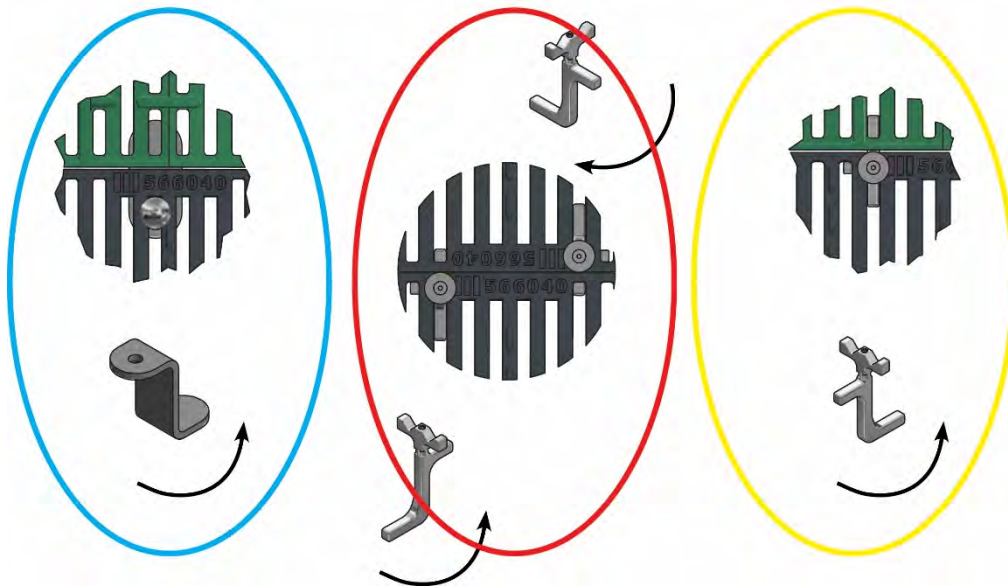

Kombiriste -Tilbehør

2900655

STØTTE TIL STØBE / PLASTGULV INKL. BOLTE OG MØTRIK

78,00kr

554301

SUPPORT TIL STØBE OG PLASTIK GULV 10 STYK

310,00kr