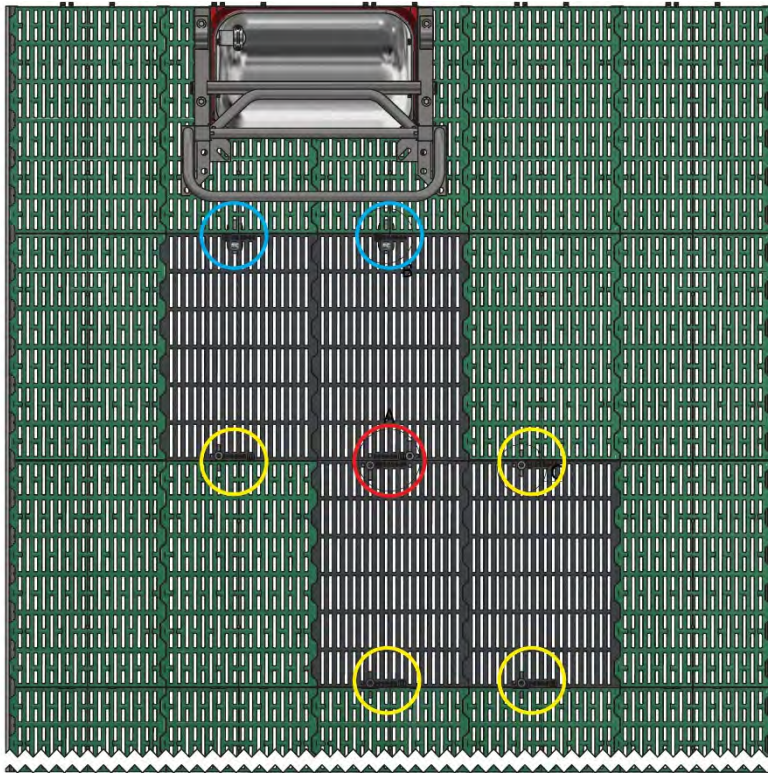

Kombiriste -Tilbehør

2900655

STØTTE TIL STØBE / PLASTGULV INKL. BOLTE OG MØTRIK

78,00kr

554301

SUPPORT TIL STØBE OG PLASTIK GULV 10 STYK

310,00kr