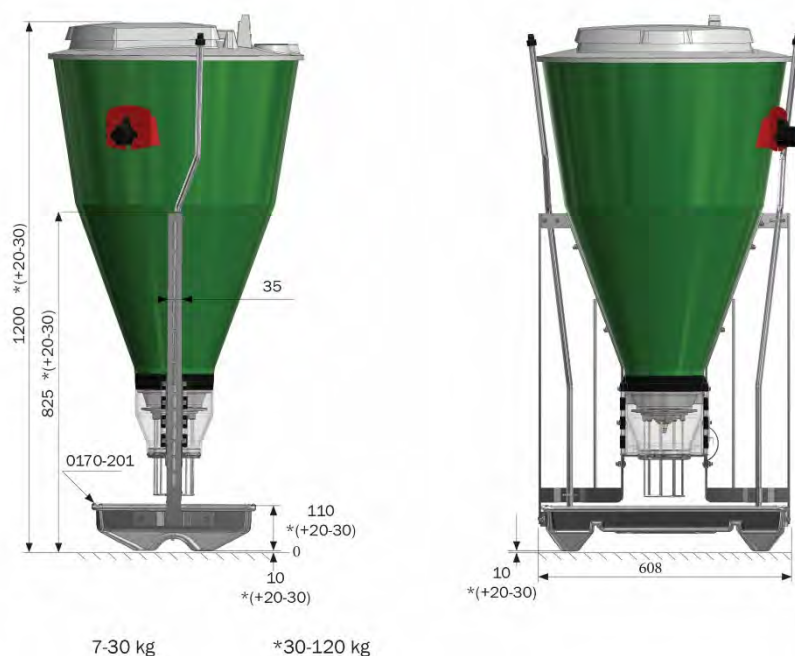

TUBE-O-MAT NX V+

560155M

TUBE-O-MAT NX V+
SAMLET FODERAUTOMAT

3219,00kr

560155U

TUBE-O-MAT NX V+
USAMLET FODERAUTOMAT

2940,00kr

72391

SPIRAL STOR VI+

29,50kr

72177

SPLIT FOR DOSERINGSENHED VI+
TILBEHØR TIL FODERAUTOMATER

26,50kr

72175

DOSERINGSDEL VI+

411,00kr

70750

BUND FOR TRAGT VI+
TILBEHØR TIL FODERAUTOMATER

88,50kr