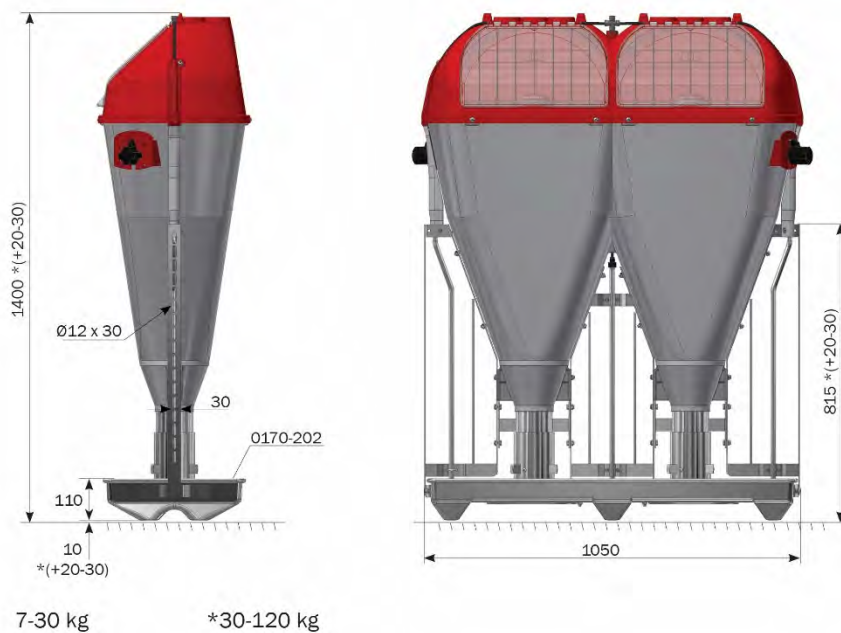

## TUBE-O-MAT® CLASSIC

	<b>89585M</b> TUBE-O-MAT® CLASSIC FRATS SAMLET FODERAUTOMAT	2962,00kr
	<b>89585U</b> TUBE-O-MAT® CLASSIC FRATS USAMLET FODERAUTOMAT	2690,00kr
	<b>89587M</b> TUBE-O-MAT® CLASSIC SLAGTEGRISSE SAMLET FODERAUTOMAT	2673,00kr
	<b>89587U</b> TUBE-O-MAT® CLASSIC SLAGTEGRISSE USAMLET FODERAUTOMAT	2456,00kr