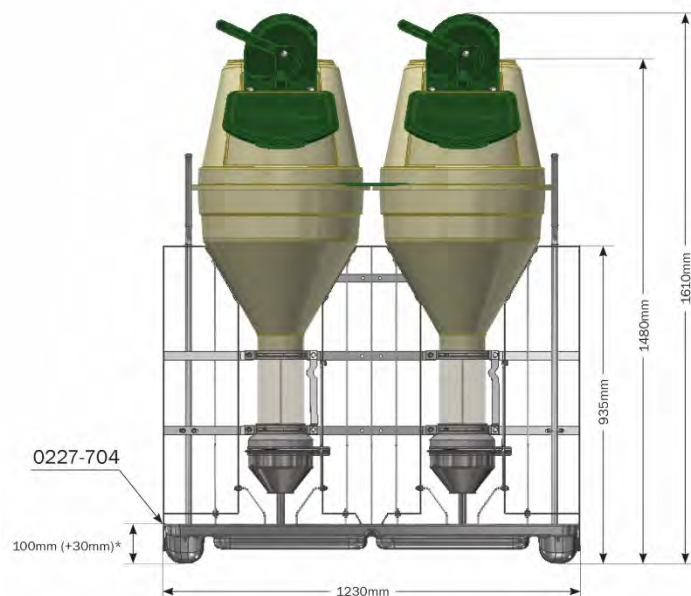

439,00kr

**0228-231**  
DRIKKEVENTIL SÆT TIL FODERAUTOMAT

70,50kr

	<b>560710M</b> FUNKIMAT SMÅGRISE MED RUSTFRI KRYBBE (FLAD-FLAD) SAMLET FODERAUTOMAT	3786,00kr
	<b>560710U</b> FUNKIMAT SMÅGRISE MED RUSTFRI KRYBBE (FLAD-FLAD) USAMLET FODERAUTOMAT	3550,00kr
	<b>560711M</b> FUNKIMAT SLAGTEGRISE MED RUSTFRI KRYBBE (FLAD-FLAD) SAMLET FODERAUTOMAT	3823,00kr
	<b>560711U</b> FUNKIMAT SLAGTEGRISE MED RUSTFRI KRYBBE (FLAD-FLAD) USAMLET FODERAUTOMAT	3586,00kr

## Dobbelt Funkimat

\*Højden på 0227-705 krybbe til slagtesvin er 130 mm

**0227-670**

DOBBELT FUNKIMAT (FLAD-FLAD) USAMLET

5133,00kr

**0227-714**

RF KRYBBE SMÅGRISE FOR DOBBELT FUNKIMAT, KOMPLET

1107,00kr