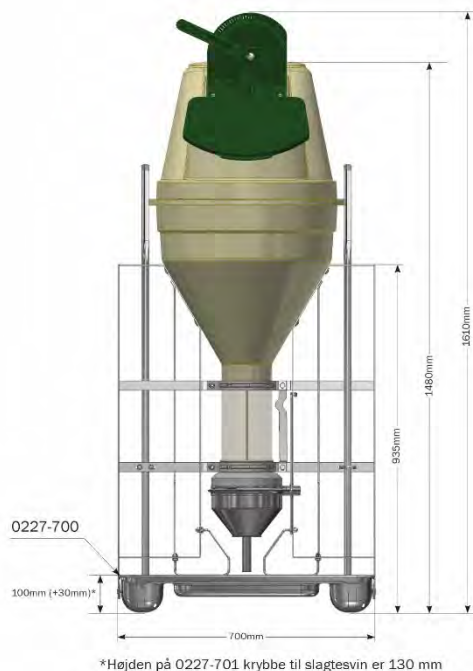

560710M FUNKIMAT SMÅGRISE MED RUSTFRI KRYBBE (FLAD-FLAD) SAMLET FODERAUTOMAT	3786,00kr
	560710U FUNKIMAT SMÅGRISE MED RUSTFRI KRYBBE (FLAD-FLAD) USAMLET FODERAUTOMAT	3550,00kr
	560711M FUNKIMAT SLAGTEGRISE MED RUSTFRI KRYBBE (FLAD-FLAD) SAMLET FODERAUTOMAT	3823,00kr
	560711U FUNKIMAT SLAGTEGRISE MED RUSTFRI KRYBBE (FLAD-FLAD) USAMLET FODERAUTOMAT	3586,00kr