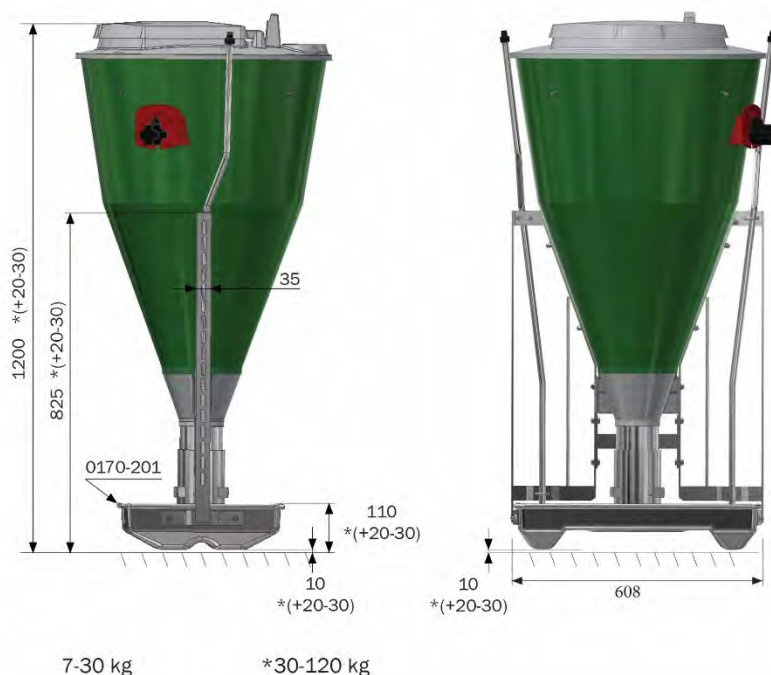

70752
AFDÆKNING FOR DOSERINGSDEL VI+
TILBEHØR TIL FODERAUTOMATER

112,00kr

72181
TUBE-O-MAT® VI+ GLIDEBESLAG *A
TILBEHØR TIL FODERAUTOMATER

31,50kr

72367
FJEDERHOVED 8 MM KOMPLET

53,00kr

72371
GLIDEHØVED TIL LØFTER 8 MM

17,50kr

67104
M5 X 25 MASKINESKRUE DIN 7985A2

1,50kr

TUBE-O-MAT NX CLASSIC

560165M
TUBE-O-MAT NX CLASSIC
SAMLET FODERAUTOMAT

2991,00kr

560165U
TUBE-O-MAT NX CLASSIC
USAMLET FODERAUTOMAT

2768,00kr