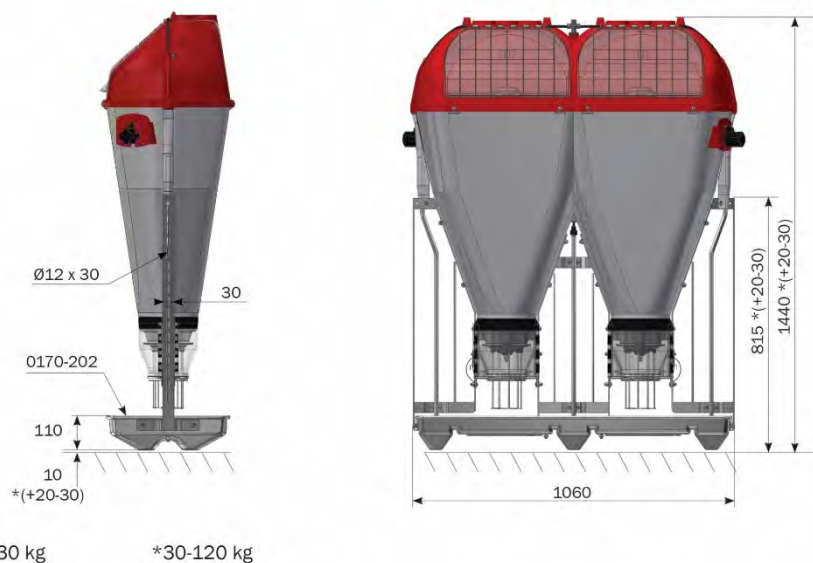

2895,00kr

TUBE-O-MAT® VI+ SLAGTEGRISE  
SAMLET FODERAUTOMAT

89560U

2623,00kr

TUBE-O-MAT® VI+ SLAGTEGRISE  
USAMLET FODERAUTOMAT

	<b>89650M</b> TUBE-O-MAT® VI+ JUMBO FRATS SAMLET FODERAUTOMAT	5038,00kr
	<b>89650U</b> TUBE-O-MAT® VI+ JUMBO FRATS USAMLET FODERAUTOMAT	4359,00kr
	<b>89660M</b> TUBE-O-MAT® VI+ JUMBO SLAGTEGRISE SAMLET FODERAUTOMAT	5038,00kr
	<b>89660U</b> TUBE-O-MAT® VI+ JUMBO SLAGTEGRISE USAMLET FODERAUTOMAT	4359,00kr
	<b>38524</b> MONTAGE SÆT TIL U-STOLPE MOD FODERAUTOMATER	56,00kr
	<b>70711</b> PLASTTRAGT TUBE-O-MAT®AT 2008 TILBEHØR TIL FODERAUTOMATER	602,00kr
	<b>70723</b> PLASTTRAGT JUMBO TUBE-O-MAT® 2008	560,00kr
	<b>73710</b> LÅGDEL FAST TUBE-O-MAT®2008	221,00kr