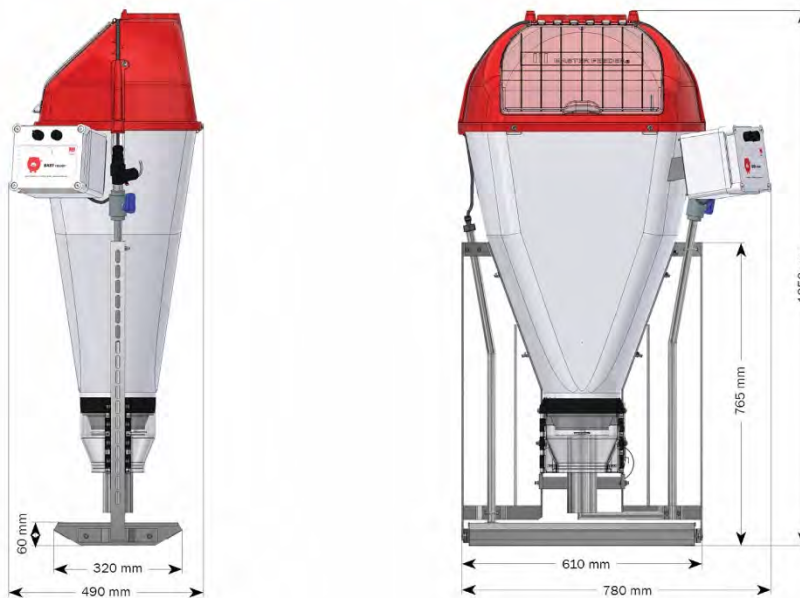

## Baby Feeder

**0229-000**

BABY FEEDER  
SAMLET FODERAUTOMAT

14245,00kr

**0229-001**

PLADE OG TILBEHØR TIL FRITSTÅENDE BABY FEEDER  
TILBEHØR TIL BABYFEEDER

468,00kr

**0229-034**