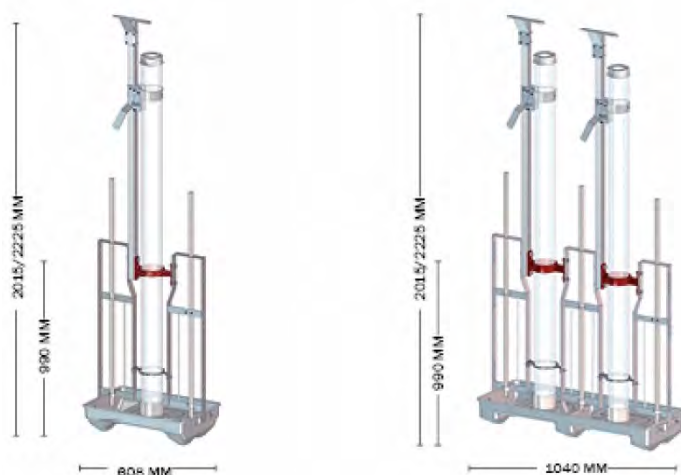

73720 LÅGDEL FAST TUBE-O-MAT® JUMBO2008	347,00kr
	73700 LÅGDEL OPLUKKELIG TUBE-O-MAT®2008 TILBEHØR TIL FODERAUTOMATER	78,50kr
	73701 SPRYDER FOR AUTUBE-O-MAT®AT LÅG 2008 TILBEHØR TIL FODERAUTOMATER	13,50kr
	72395 SPIRAL LILLE TOP	28,00kr
	76275 MONTAGESÆT UDFODRINGSDEL TIL TUBE-O-MAT OG LTD CLASSIC	673,00kr
	93245 VIPPEVENTIL TIL TUBE-O-MAT® 3/8" INDVENDIGT GEVIND	52,00kr
	70745 KRAVE PIGNIC TIL TUBE-O-MAT CLASSIC TIBEHØR TIL TUBE-O-MAT CLASSIC	229,00kr

TUBE-O-MAT® RØR

	89504M TUBE-O-MAT® RØR SLAGTEGRISE SAMLET FODERAUTOMAT	4249,00kr