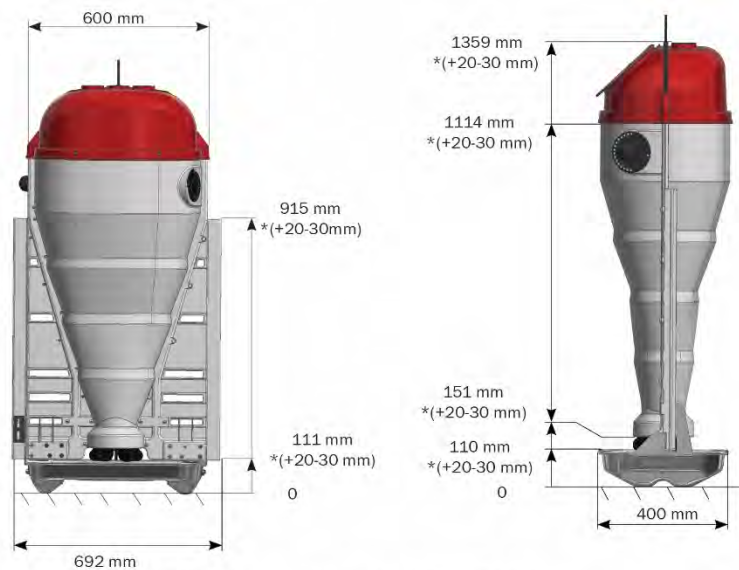

## TURBOMAX

Mål markeret med \* gælder for slagtesvin (30-120 kg).  
Resterende mål gælder for smågrise (7-30 kg)

**560180M**  
TURBOMAX FODERAUTOMAT 7-30 KG  
SAMLET FODERAUTOMAT

2922,00kr

**560180U**  
TURBOMAX FODERAUTOMAT 7-30 KG  
USAMLET FODERAUTOMAT