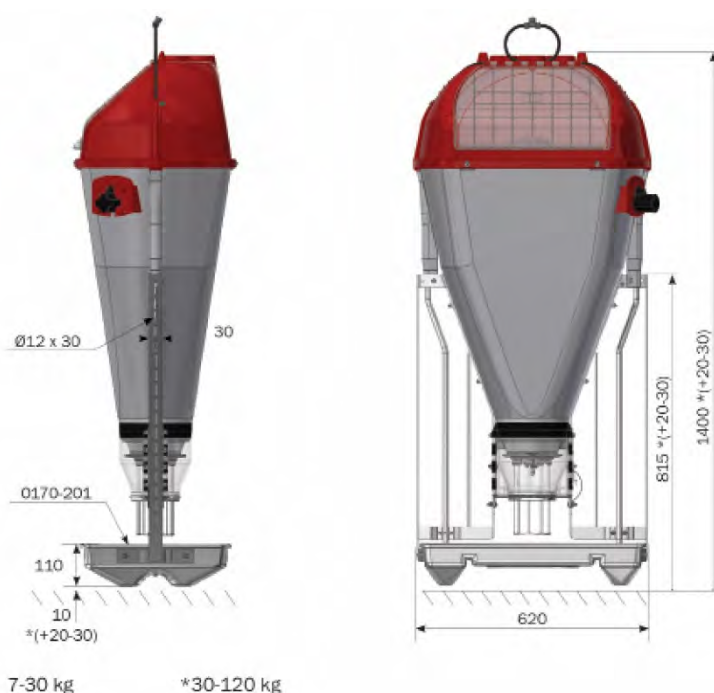

72177

26,50kr

SPLIT FOR DOSERINGSSENHED VI+
TILBEHØR TIL FODERAUTOMATER

70752

112,00kr

AFDÆKNING FOR DOSERINGSDEL VI+
TILBEHØR TIL FODERAUTOMATER

72181

31,50kr

TUBE-O-MAT® VI+ GLIDEBESLAG *A
TILBEHØR TIL FODERAUTOMATER

TUBE-O-MAT® VI+

89550M

3130,00kr

TUBE-O-MAT® VI+ FRATS
SAMLET FODERAUTOMAT

89550U

2858,00kr

TUBE-O-MAT® VI+ FRATS
USAMLET FODERAUTOMAT

89560M

2895,00kr

TUBE-O-MAT® VI+ SLAGTEGRISE
SAMLET FODERAUTOMAT

89560U

2623,00kr

TUBE-O-MAT® VI+ SLAGTEGRISE
USAMLET FODERAUTOMAT