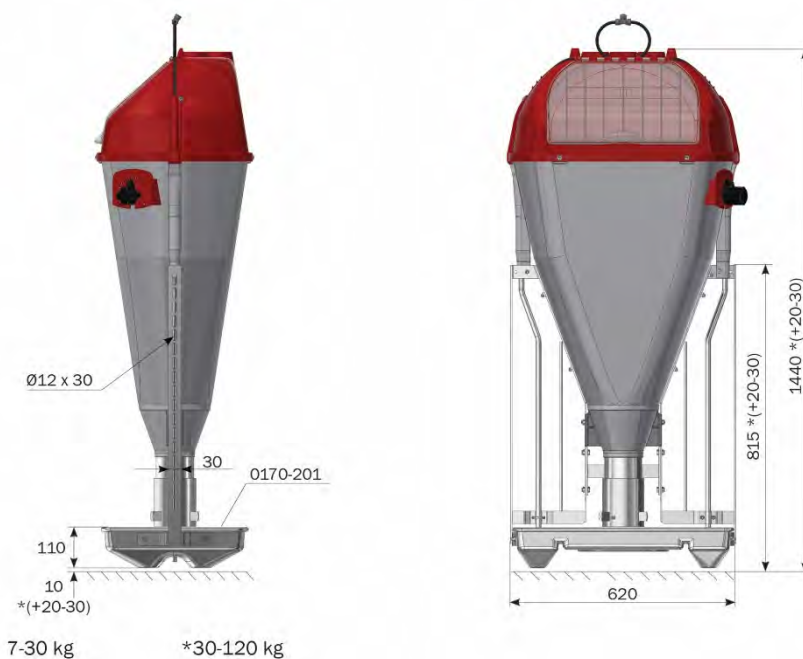

TUBE-O-MAT® CLASSIC

	89585M TUBE-O-MAT® CLASSIC FRATS SAMLET FODERAUTOMAT	2962,00kr
	89585U TUBE-O-MAT® CLASSIC FRATS USAMLET FODERAUTOMAT	2690,00kr
	89587M TUBE-O-MAT® CLASSIC SLAGTEGRISSE SAMLET FODERAUTOMAT	2673,00kr
	89587U TUBE-O-MAT® CLASSIC SLAGTEGRISSE USAMLET FODERAUTOMAT	2456,00kr