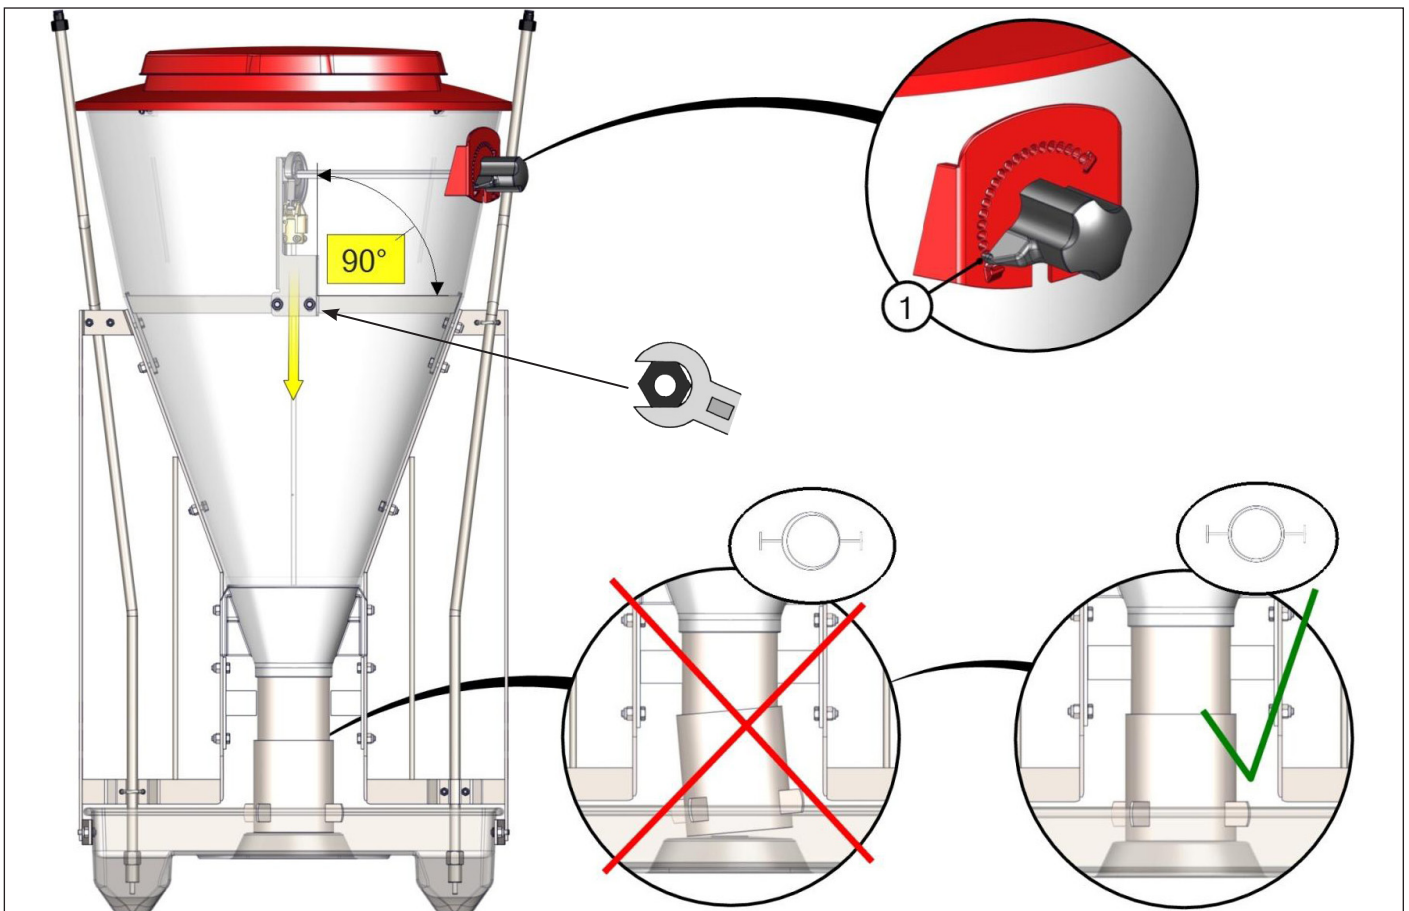

ASSEMBLY INSTRUCTION

30-120 kg

FUNKI | EGEBJERG

TUBE-O-MAT® LTD CLASSIC

ACO FUNKI A/S
Kirkevænget 5
DK-7400 Herning

Tel. +45 9711 9600
www.acofunki.com
www.egebjerg.com

FUNKI

Danish Design | German Quality | Global Experience