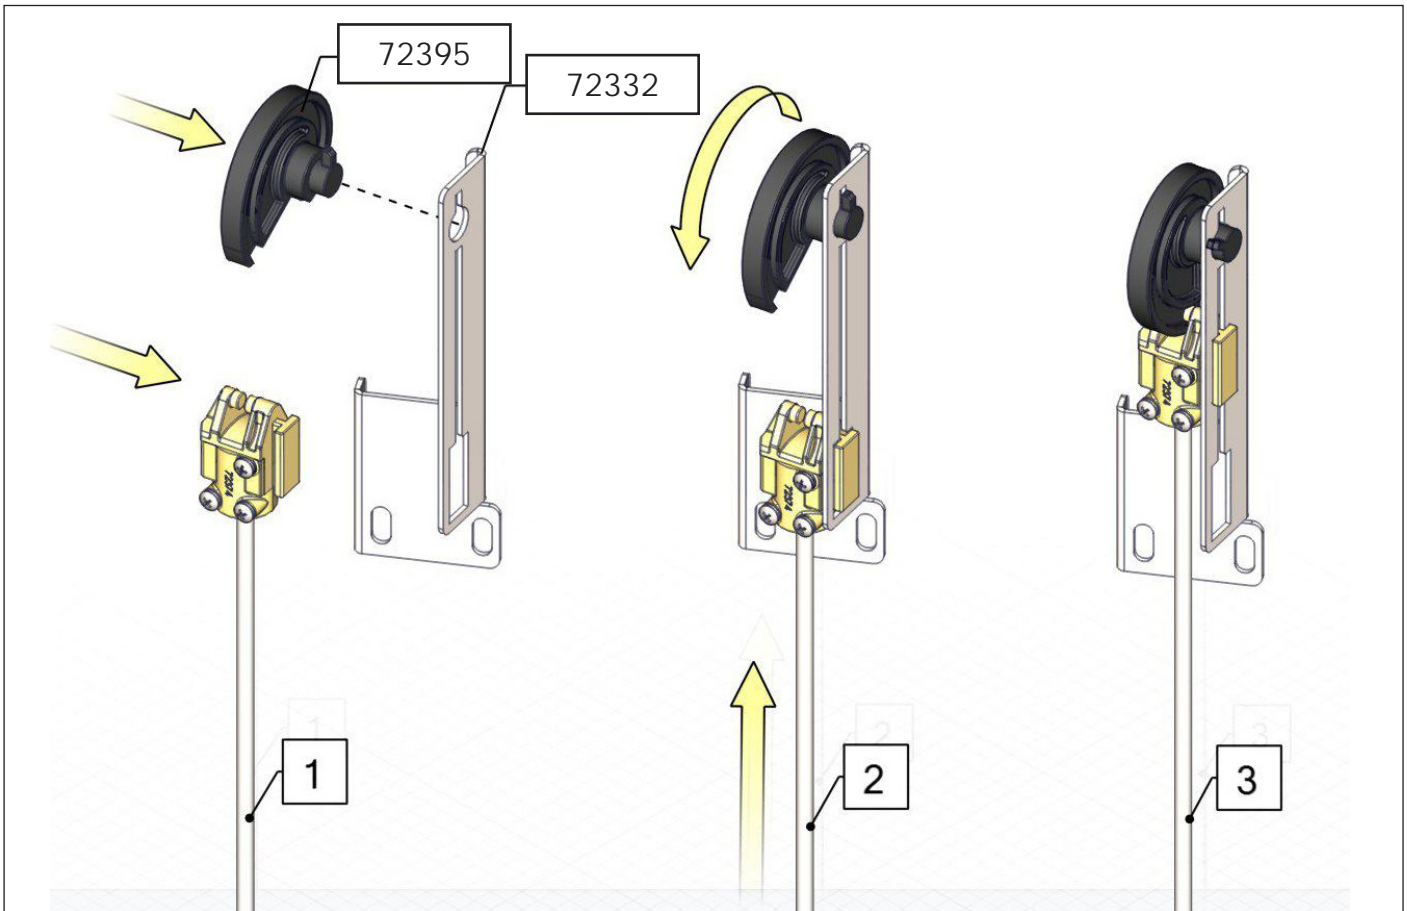

ASSEMBLY INSTRUCTION

30-120 kg

FUNKI | EGEBJERG

TUBE-O-MAT® LTD CLASSIC

ACO FUNKI A/S
Kirkevænget 5
DK-7400 Herning

Tel. +45 9711 9600
www.acofunki.com
www.egebjerg.com

FUNKI

Danish Design | German Quality | Global Experience