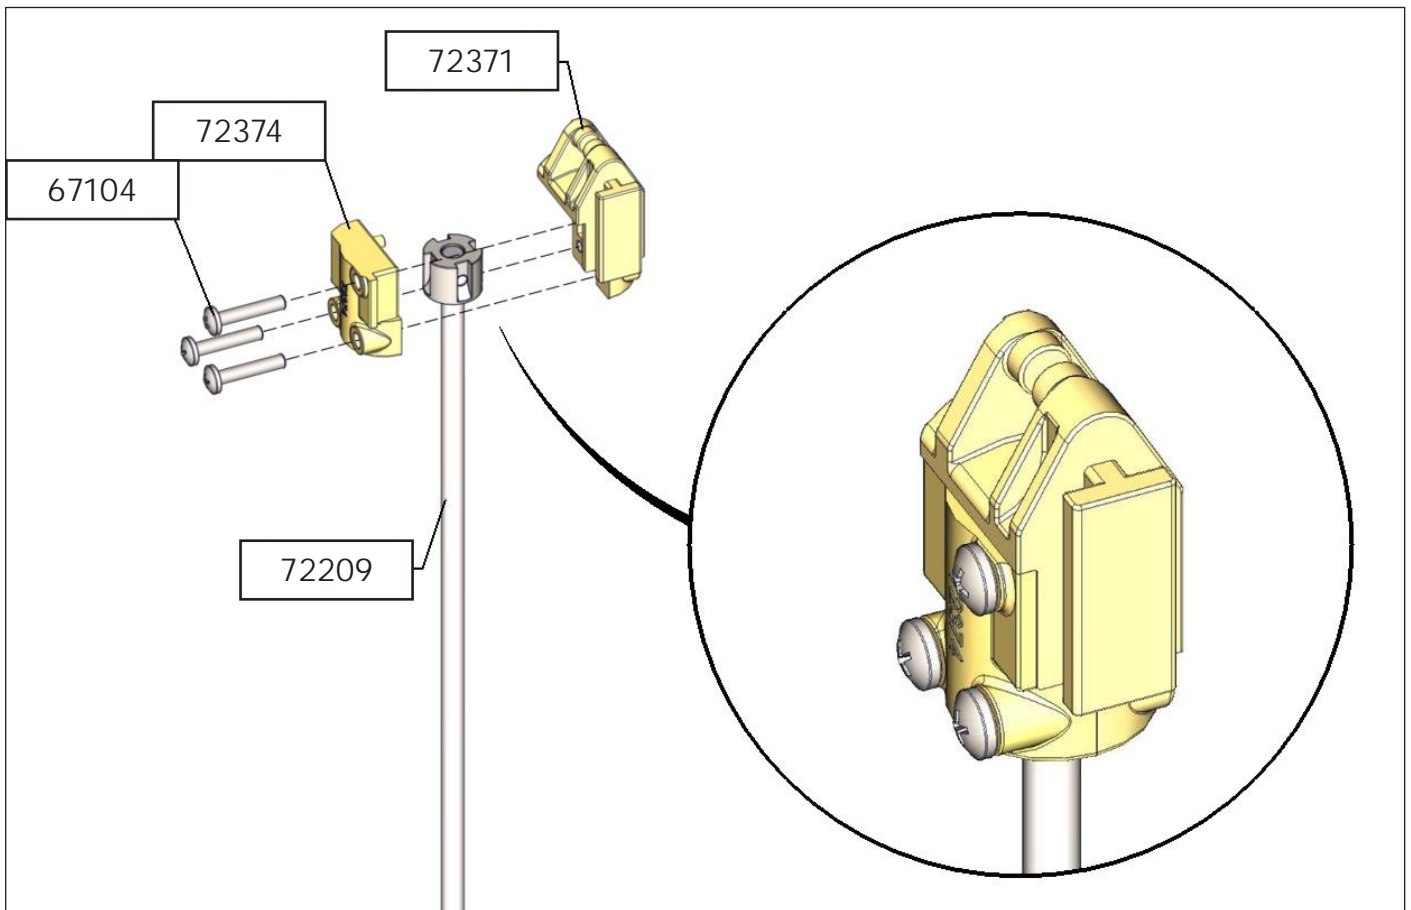

ASSEMBLY INSTRUCTION

30-120 kg

FUNKI | EGEBJERG

TUBE-O-MAT® LTD CLASSIC

ACO FUNKI A/S
Kirkevænget 5
DK-7400 Herning

Tel. +45 9711 9600
www.acofunki.com
www.egebjerg.com

FUNKI

Danish Design | German Quality | Global Experience