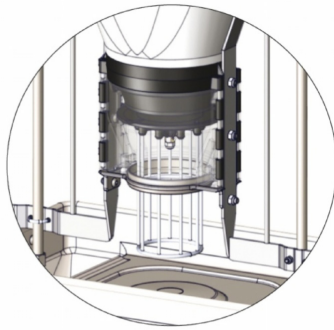

# ASSEMBLY INSTRUCTION

7-120 kg

FUNKI | EGEBJERG

**TUBE-O-MAT® VI+**  
The optimum feeder...

ACO FUNKI A/S  
Kirkevænget 5  
DK-7400 Herning

Tel. +45 9711 9600  
[www.acofunki.com](http://www.acofunki.com)  
[www.egebjerg.com](http://www.egebjerg.com)