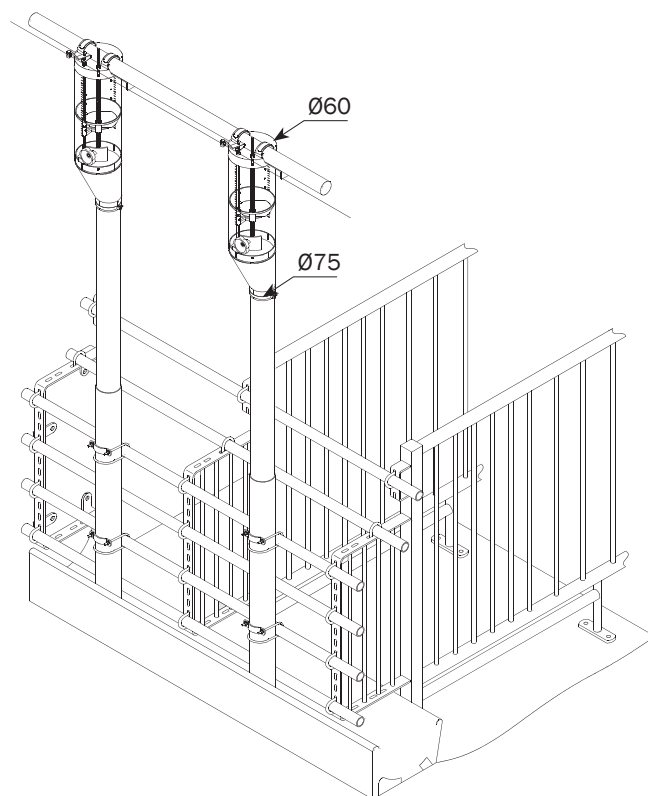

VD2 Ø60 PLASTFODERKASSE MED KLAP:

6 liter med Ø75 mm udløb	0221-252
8 liter med Ø75 mm udløb	0221-253
10 liter med Ø75 mm udløb	0221-254

VD2 foderkasse bruges til Ø60 mm anlæg. Det er dog muligt at tilpasse den til Ø38, Ø50 og Ø55 mm system ved hjælp af overgangssæt:

**Overgangssæt VD2
Ø60/Ø38**

Varenr. 0131-191

**Overgangssæt VD2
Ø60/Ø50**

Varenr. 0221-400

**Overgangssæt VD2
Ø60/Ø55**

Varenr. 0221-401

Der tages forbehold for ændringer og trykfejl.

B-0903-007-DK