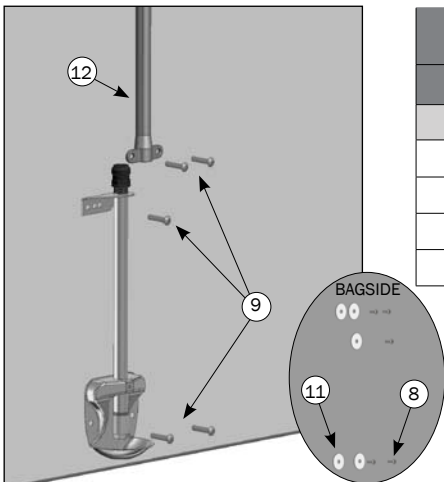

RUSTFRI DRIKKEKOP

ENKELT RUSTFRI DRIKKEKOP INKL. VANDFØRING

	Varenr.	Beskrivelse	Stk.
	2900616	RUSTFRI DRIKKEKOP ENKELT INKL. VANDFØRING	
1	2100625	DRIKKEKOP TIL SMÅGRISE MED LANGT RØR	1
2	20007	VANDRØRSBESLAG TIL 23 MM RØR	1
3	61124	8 MM - 1/2" LYNOVERG. MUFFE/UDV. GEVIND	1
4	61012	SLANGE 8 MM PE	3 M
5	61195	ANBORINGSBØJLE PLAST 8MM-32/33,7MM	1
	2900692	AFDÆKNING AF SMÅGRISEVAND FOR PLANKE	
6	30166	Y-FORGRENING SLANGEBESKYTTELSE	1
7	30163	AFDÆKNINGSSKINNE 8 MM SLANGE 500 MM	1
8	39106020	SAMLESKRUE M6X20 RUSTFRI TORX 30	1
9	39206037	SAMLEMUFFE M6X37 RUSTFRI TORX 30	1
EKSTRA FOR MONTAGE MED COMFORT CORNER			
10	8500517	AFDÆKNING 945MM FOR 8MM PE-SLANGE	1

ENKELT RUSTFRI DRIKKEKOP MONTERET PÅ 500 MM PLANKE

	Varenr.	Beskrivelse	Stk.
	2900731	MONTAGESÆT ENK. TIL DRIKKEKOP PÅ 50CM PLANKE	
8	39106020	SAMLESKRUE M6X20 RUSTFRI TORX 30	3
9	39206037	SAMLEMUFFE M6X37 RUSTFRI TORX 30	3
11	20037	MASTER CLAMP SKIVE Ø10, 5/Ø45 1,5 A2	3

ENKELT RUSTFRI DRIKKEKOP MONTERET PÅ 750 MM PLANKE

	Varenr.	Beskrivelse	Stk.
	2900732	MONTAGESÆT ENKELT TIL RUSTFRI DRIKKEKOP PÅ 75CM PLANKE	
12	30165	BESKYTTELSERØR FOR 8 MM SLANGE	1
9	39206037	SAMLEMUFFE M6X37 RUSTFRI TORX 30	5
8	39106020	SAMLESKRUE M6X20 RUSTFRI TORX 30	5
11	20037	MASTER CLAMP SKIVE Ø10, 5/Ø45 1,5 A2	5

ENKELT RUSTFRI DRIKKEKOP MONTERET PÅ MUR

	Varenr.	Beskrivelse	Stk.
	2900733	MONTAGESÆT ENKELT TIL RUSTFRI DRIKKEKOP PÅ MUR	
12	30165	BESKYTTELSERØR FOR 8 MM SLANGE	2
13	3950167	KABELBØJLE 1/2" RF	1
14	39406050	BETONSKRUE RF 6,5X50	9