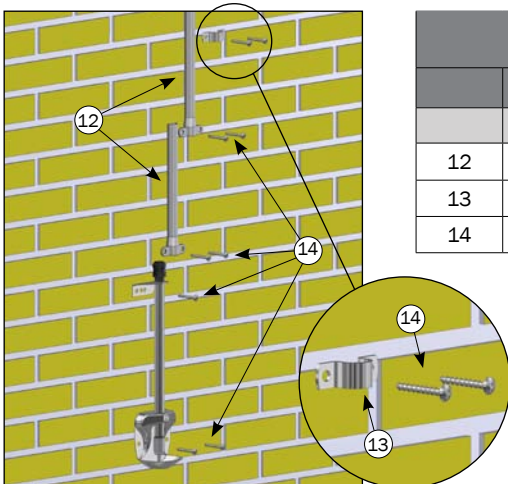

RUSTFRI DRIKKEKOP

ENKELT RUSTFRI DRIKKEKOP INKL. VANDFØRING

	Varenr.	Beskrivelse	Stk.
	2900616	RUSTFRI DRIKKEKOP ENKELT INKL. VANDFØRING	
1	2100625	DRIKKEKOP TIL SMÅGRISE MED LANGT RØR	1
2	20007	VANDRØRSBESLAG TIL 23 MM RØR	1
3	61124	8 MM - 1/2" LYNOVERG. MUFFE/UDV. GEVIND	1
4	61012	SLANGE 8 MM PE	3 M
5	61195	ANBORINGSBØJLE PLAST 8MM-32/33,7MM	1
	2900692	AFDÆKNING AF SMÅGRISEVAND FOR PLANKE	
6	30166	Y-FORGRENING SLANGEBESKYTTELSE	1
7	30163	AFDÆKNINGSSKINNE 8 MM SLANGE 500 MM	1
8	39106020	SAMLESKRUE M6X20 RUSTFRI TORX 30	1
9	39206037	SAMLEMUFFE M6X37 RUSTFRI TORX 30	1
EKSTRA FOR MONTAGE MED COMFORT CORNER			
10	8500517	AFDÆKNING 945MM FOR 8MM PE-SLANGE	1

ENKELT RUSTFRI DRIKKEKOP MONTERET PÅ 500 MM PLANKE

	Varenr.	Beskrivelse	Stk.
	2900731	MONTAGESÆT ENK. TIL DRIKKEKOP PÅ 50CM PLANKE	
8	39106020	SAMLESKRUE M6X20 RUSTFRI TORX 30	3
9	39206037	SAMLEMUFFE M6X37 RUSTFRI TORX 30	3
11	20037	MASTER CLAMP SKIVE Ø10, 5/Ø45 1,5 A2	3

ENKELT RUSTFRI DRIKKEKOP MONTERET PÅ 750 MM PLANKE

	Varenr.	Beskrivelse	Stk.
	2900732	MONTAGESÆT ENKELT TIL RUSTFRI DRIKKEKOP PÅ 75CM PLANKE	
12	30165	BESKYTTELSERØR FOR 8 MM SLANGE	1
9	39206037	SAMLEMUFFE M6X37 RUSTFRI TORX 30	5
8	39106020	SAMLESKRUE M6X20 RUSTFRI TORX 30	5
11	20037	MASTER CLAMP SKIVE Ø10, 5/Ø45 1,5 A2	5

ENKELT RUSTFRI DRIKKEKOP MONTERET PÅ MUR

	Varenr.	Beskrivelse	Stk.
	2900733	MONTAGESÆT ENKELT TIL RUSTFRI DRIKKEKOP PÅ MUR	
12	30165	BESKYTTELSERØR FOR 8 MM SLANGE	2
13	3950167	KABELBØJLE 1/2" RF	1
14	39406050	BETONSKRUE RF 6,5X50	9