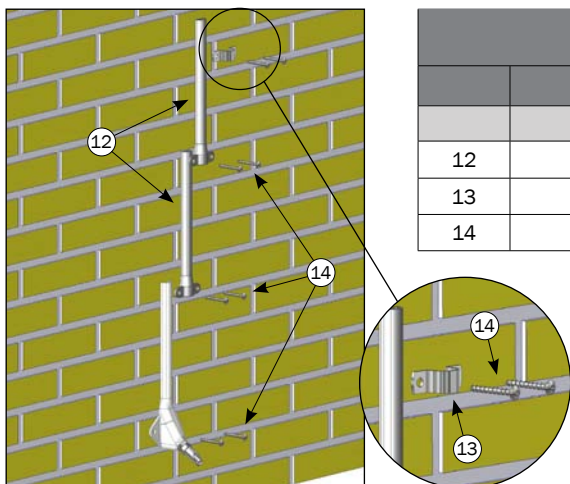

SMÅGRISEVANDER

ENKELT SMÅGRISEVANDER INKL. VANDFØRING

	Varenr.	Beskrivelse	Stk.
	43732	SMÅGRISEVANDER M. VENTIL INKL. VANDFØRING	
1	43730	PATTEGRISEVANDER ENKELT I PLAST	1
2	93345	SUTTEVENTIL 3/8" RF UD. GEVIND FOR PATTEGRISE	1
3	61050	8 MM LYN SAMLEMUFFE	1
4	61012	SLANGE 8 MM PE	3 M
5	61195	ANBORINGSBØJLE PLAST 8MM-32/33,7MM	1
	2900692	AFDÆKNING AF SMÅGRISEVAND FOR PLANKE	
6	30166	Y-FORGRENING SLANGEBESKYTTELSE	1
7	30163	AFDÆKNINGSSKINNE 8 MM SLANGE 500 MM	1
8	39106020	SAMLESKRUE M6X20 RUSTFRI TORX 30	1
9	39206037	SAMLEMUFFE M6X37 RUSTFRI TORX 30	1
EKSTRA FOR MONTAGE MED COMFORT CORNER			
10	8500517	AFDÆKNING 945MM FOR 8MM PE-SLANGE	1

ENKELT SMÅGRISEVANDER MONTERET PÅ 500 MM PLANKE

	Varenr.	Beskrivelse	Stk.
	43505	MONTAGESÆT ENK. TIL SMÅGRISEVANDER 50CM PLANKE	
9	39206037	SAMLEMUFFE M6X37 RUSTFRI TORX 30	2
8	39106020	SAMLESKRUE M6X20 RUSTFRI TORX 30	2
11	20037	MASTER CLAMP SKIVE Ø10, 5/Ø45 1,5 A2	2

ENKELT SMÅGRISEVANDER MONTERET PÅ 750 MM PLANKE

	Varenr.	Beskrivelse	Stk.
	43506	MONTAGESÆT ENKELT TIL SMÅGRISEVANDER PÅ 75CM PLANKE	
12	30165	BESKYTTELSESRØR FOR 8 MM SLANGE	1
9	39206037	SAMLEMUFFE M6X37 RUSTFRI TORX 30	4
8	39106020	SAMLESKRUE M6X20 RUSTFRI TORX 30	4
11	20037	MASTER CLAMP SKIVE Ø10, 5/Ø45 1,5 A2	4

ENKELT SMÅGRISEVANDER MONTERET PÅ MUR

	Varenr.	Beskrivelse	Stk.
	43507	MONTAGESÆT ENKELT TIL VIP-O-MAT PÅ MUR	
12	30165	BESKYTTELSESRØR FOR 8 MM SLANGE	2
13	3950167	KABELBØJLE 1/2" RF	1
14	39406050	BETONSKRUE RF 6,5X50	8