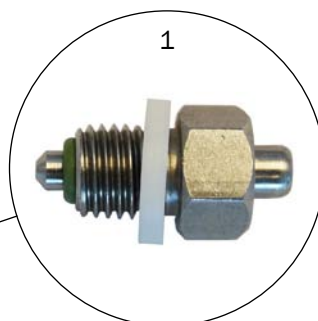

DRIKKEKOP MED PLADE, RESERVEDELE

	Varenr.	Beskrivelse	Stk.
1	15900003	VENTIL MED FIBERSKIVE	1