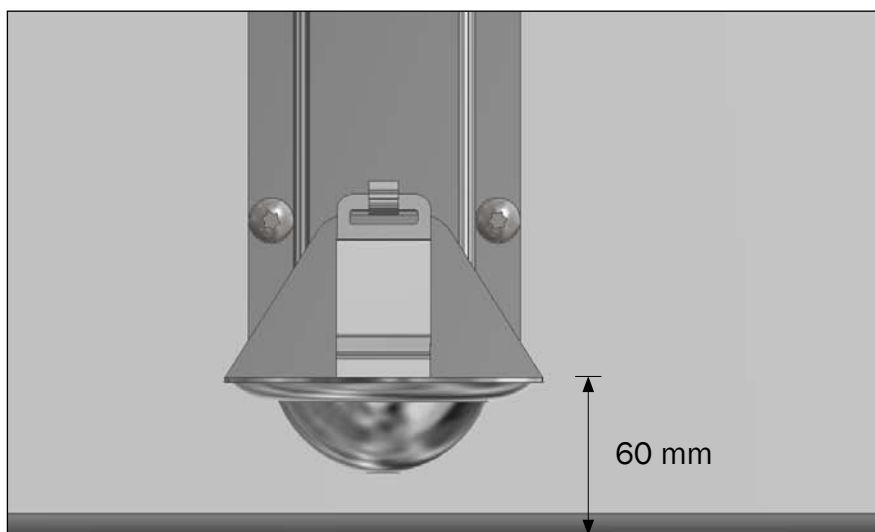

DOBBELT DRIKKEKOP MED PLADE MONTERET PÅ 500 MM PLANKE

	Varenr.	Beskrivelse	Stk.
1	15900001	DRIKKEKOP MED RUSTFRI PLADE	2
2	61226	8 - 8 - 8 MM LYN T-STYKKE	1 (2)
3	61230	8 - 8 - 8 MM LYN Y-STYKKE	1 (2)
4	76200023	KABELBINDER 290X4,5 SORT	22
5	61012	SLANGE 8 MM PE	6 M
11	34900012	PLADESKRUE 4,5X25 PH X-KÆRV A2 DIN 7981 C	12

Anbefalet monteringshøjde: 60 mm fra overkant af skålen til underlag.

Drikkekoppen kan justeres 10 mm ned.