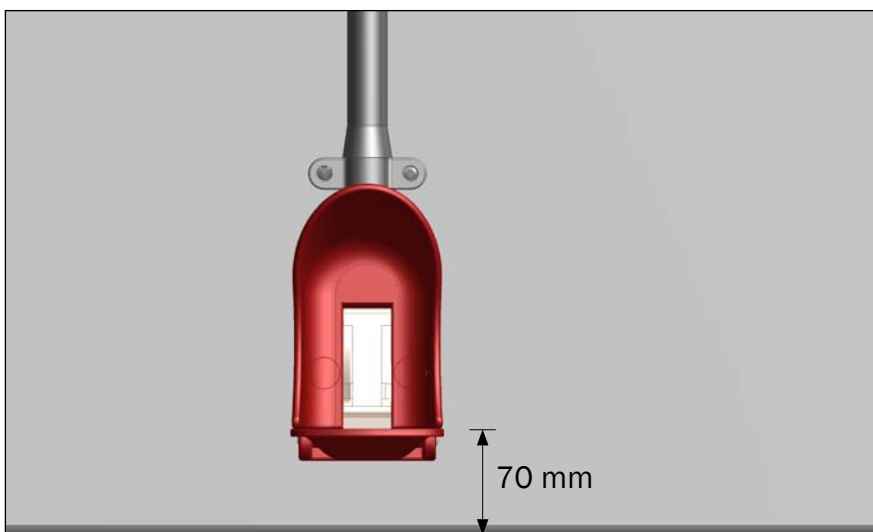

DOBBELT VIP-O-MAT TIL MONTAGE PÅ 500 MM PLANKE

	Varenr.	Beskrivelse	Stk.
	43612	VIP-O-MAT INKL. VANDFØRING	
1	61012	SLANGE 8 MM PE	3 M
2	61195	ANBORINGSBØJLE PLAST 8MM-32/33,7MM	1
3	61230	8 - 8 - 8 MM LYN Y-STYKKE	1
4	93520	VIP-O-MAT INKL. SLANGEBESKYTTELSE	2
	2900579	MONTAGESÆT DOBB. VIP-O-MAT PÅ 500MM PLANKE	
7	39106020	SAMLESKRUE M6X20 RUSTFRI TORX 30	4
8	39206037	SAMLEMUFFE M6X37 RUSTFRI TORX 30	4

Anbefalet monteringshøjde: 70 mm fra overkant af skålen til underlag.
Højden kan justeres +/- 10 mm.