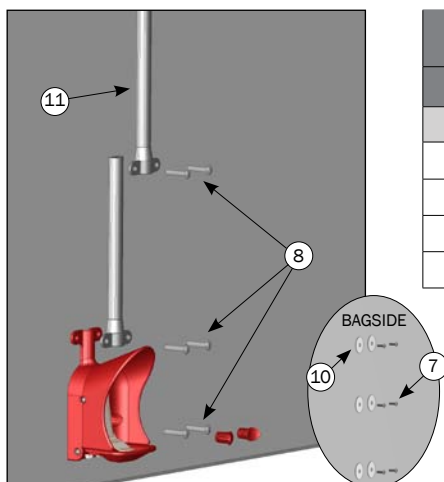

ENKELT VIP-O-MAT MONTERET PÅ 750 MM PLANKE			
	Varenr.	Beskrivelse	Stk.
	43501	MONTAGESÆT ENKELT TIL VIP-O-MAT PÅ 75CM PLANKE	
11	30165	BESKYTTELSESRØR FOR 8 MM SLANGE	1
7	39106020	SAMLESKRUE M6X20 RUSTFRI TORX 30	6
8	39206037	SAMLEMUFFE M6X37 RUSTFRI TORX 30	6
10	20037	MASTER CLAMP SKIVE Ø10, 5/Ø45 1,5 A2	6