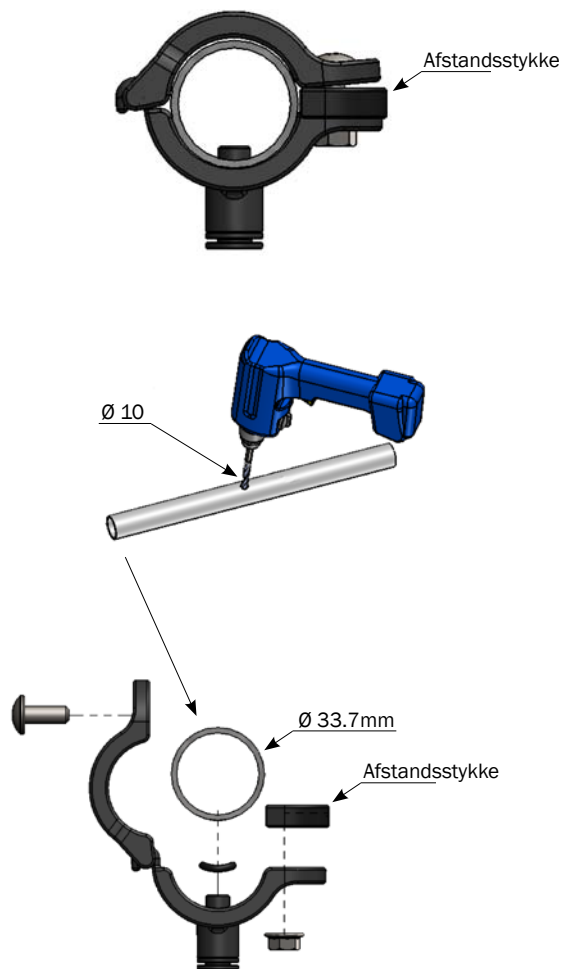

Ved montering på 33.7mm (1" pipe)
bruges afstandsstykke.