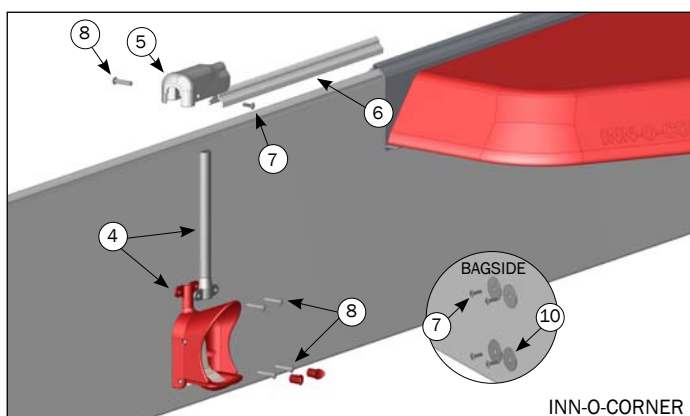

VIP-O-MAT

ENKELT VIP-O-MAT INKL. VANDFØRING			
	Varenr.	Beskrivelse	Stk.
	43611	VIP-O-MAT INKL. VANDFØRING	
1	61012	SLANGE 8 MM PE	3 M
2	61195	ANBORINGSBØJLE PLAST 8MM-32/33,7MM	1
3	61050	8 MM LYN SAMLEMUFFE	1
4	93520	VIP-O-MAT INKL. SLANGEBESKYTTELSE	1
	2900692	AFDÆKNING AF SMÅGRISEVAND FOR PLANKE	
5	30166	Y-FORGRENING SLANGEBESKYTTELSE	1
6	30163	AFDÆKNINGSSKINNE 8 MM SLANGE 500 MM	1
7	39106020	SAMLESKRUE M6X20 RUSTFRI TORX 30	1
8	39206037	SAMLEMUFFE M6X37 RUSTFRI TORX 30	1
EKSTRA FOR MONTAGE MED COMFORT CORNER			
9	8500517	AFDÆKNING 945MM FOR 8MM PE-SLANGE	1

ENKELT VIP-O-MAT MONTERET PÅ 500 MM PLANKE			
	Varenr.	Beskrivelse	Stk.
	43500	MONTAGESÆT ENK. TIL VIP-O-MAT PÅ 50CM PLANKE	
7	39106020	SAMLESKRUE M6X20 RUSTFRI TORX 30	4
8	39206037	SAMLEMUFFE M6X37 RUSTFRI TORX 30	4
10	20037	MASTER CLAMP SKIVE Ø10, 5/Ø45 1,5 A2	4