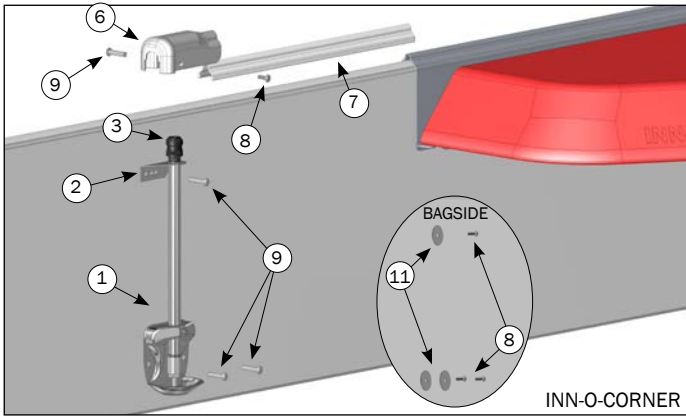

RUSTFRI DRIKKEKOP

ENKELT RUSTFRI DRIKKEKOP INKL. VANDFØRING

	Varenr.	Beskrivelse	Stk.
	2900616	RUSTFRI DRIKKEKOP ENKELT INKL. VANDFØRING	
1	2100625	DRIKKEKOP TIL SMÅGRISE MED LANGT RØR	1
2	20007	VANDRØRSBESLAG TIL 23 MM RØR	1
3	61124	8 MM - 1/2" LYNOVERG. MUFFE/UDV. GEVIND	1
4	61012	SLANGE 8 MM PE	3 M
5	61195	ANBORINGSBØJLE PLAST 8MM-32/33,7MM	1
	2900692	AFDÆKNING AF SMÅGRISEVAND FOR PLANKE	
6	30166	Y-FORGRENING SLANGEBESKYTTELSE	1
7	30163	AFDÆKNINGSSKINNE 8 MM SLANGE 500 MM	1
8	39106020	SAMLESKRUE M6X20 RUSTFRI TORX 30	1
9	39206037	SAMLEMUFFE M6X37 RUSTFRI TORX 30	1
EKSTRA FOR MONTAGE MED COMFORT CORNER			
10	8500517	AFDÆKNING 945MM FOR 8MM PE-SLANGE	1

ENKELT RUSTFRI DRIKKEKOP MONTERET PÅ 500 MM PLANKE

	Varenr.	Beskrivelse	Stk.
	2900731	MONTAGESÆT ENK. TIL DRIKKEKOP PÅ 50CM PLANKE	
8	39106020	SAMLESKRUE M6X20 RUSTFRI TORX 30	3
9	39206037	SAMLEMUFFE M6X37 RUSTFRI TORX 30	3
11	20037	MASTER CLAMP SKIVE Ø10, 5/Ø45 1,5 A2	3

ENKELT RUSTFRI DRIKKEKOP MONTERET PÅ 750 MM PLANKE

	Varenr.	Beskrivelse	Stk.
	2900732	MONTAGESÆT ENKELT TIL RUSTFRI DRIKKEKOP PÅ 75CM PLANKE	
12	30165	BESKYTTELSERØR FOR 8 MM SLANGE	1
9	39206037	SAMLEMUFFE M6X37 RUSTFRI TORX 30	5
8	39106020	SAMLESKRUE M6X20 RUSTFRI TORX 30	5
11	20037	MASTER CLAMP SKIVE Ø10, 5/Ø45 1,5 A2	5

ENKELT RUSTFRI DRIKKEKOP MONTERET PÅ MUR

	Varenr.	Beskrivelse	Stk.
	2900733	MONTAGESÆT ENKELT TIL RUSTFRI DRIKKEKOP PÅ MUR	
12	30165	BESKYTTELSERØR FOR 8 MM SLANGE	2
13	3950167	KABELBØJLE 1/2" RF	1
14	39406050	BETONSKRUE RF 6,5X50	9