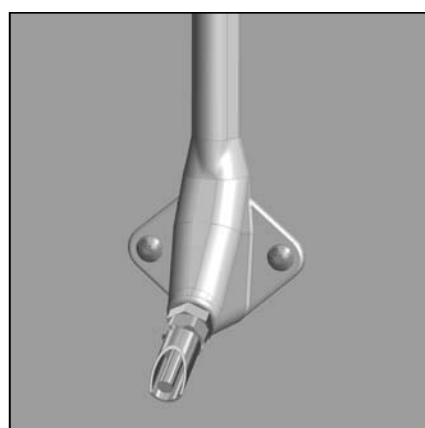

SMÅGRISEVANDER

Montage, enkelt med INN-O-CORNER	6
Montage, enkelt med COMFORT CORNER	6
Montage på 750mm planke	6
Montage på mur	6
Montage, dobbelt	7
Monteringshøjde	7
Reservedele	7
Tilslutning af vand	10