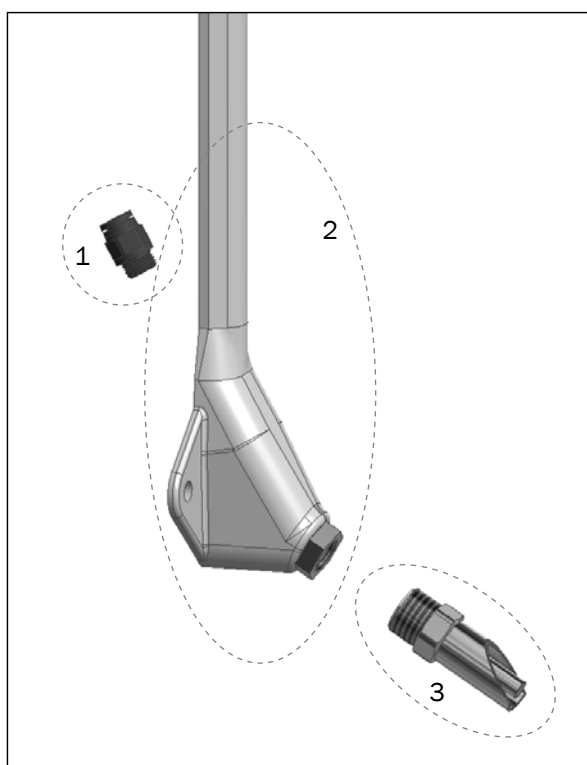

SMÅGRISEVANDER, RESERVEDELE

	Varenr.	Beskrivelse	Stk.
	43730	PATTEGRISEVANDER ENKELT I PLAST	
1	61122	8MM - 1/4" LYNOVERG. MUFFE UDEN GEVIND	1
2	2760730	PATTEGRISEVANDER I PLAST	1
3	93345	SUTTEVENTIL 3/8" RF UDV. GEVIND FOR PATTEGRISE	1