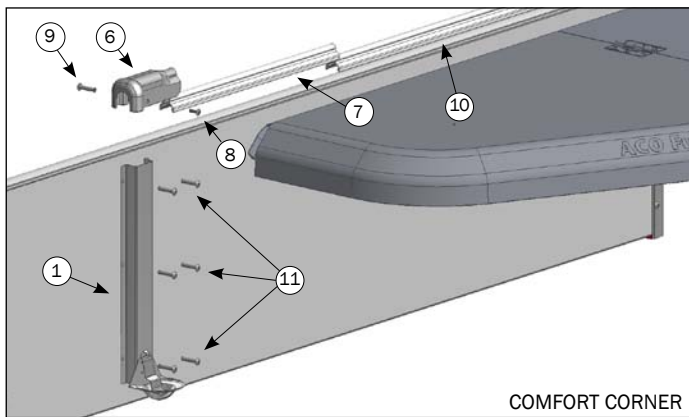

DRIKKEKOP MED RUSTFRI PLADE

ENKELT DRIKKEKOP MED PLADE INKL. VANDFØRING

	Varenr.	Beskrivelse	Stk.
	15900001	DRIKKEKOP MED RUSTFRI PLADE INKL. VANDFØRING	
1	15900001	DRIKKEKOP MED RUSTFRI PLADE	1
2	61226	8 - 8 - 8 MM LYN T-STYKKE	1
3	61230	8 - 8 - 8 MM LYN Y-STYKKE	1
4	76200023	KABELBINDER 290X4,5 SORT	11
5	61012	SLANGE 8 MM PE	6 M
	2900692	AFDÆKNING AF SMÅGRISEVAND FOR PLANKE	
6	30166	Y-FORGRENING SLANGEBESKYTTELSE	1
7	30163	AFDÆKNINGSSKINNE 8 MM SLANGE 500 MM	1
8	39106020	SAMLESKRUE M6X20 RUSTFRI TORX 30	1
9	39206037	SAMLEMUFFE M6X37 RUSTFRI TORX 30	1
EKSTRA FOR MONTAGE MED COMFORT CORNER			
10	8500517	AFDÆKNING 945MM FOR 8MM PE-SLANGE	1

ENKELT DRIKKEKOP MED PLADE MONTERET PÅ 500 MM PLANKE

	Varenr.	Beskrivelse	Stk.
11	34900012	PLADESKRUE 4,5X25 PH X-KÆRV A2 DIN 7981 C	6

ENKELT DRIKKEKOP MED PLADE MONTERET PÅ 750 MM PLANKE

	Varenr.	Beskrivelse	Stk.
11	34900012	PLADESKRUE 4,2X25 PH X-KÆRV A2 DIN 7981 C	6

ENKELT DRIKKEKOP MED PLADE MONTERET PÅ MUR

	Varenr.	Beskrivelse	Stk.
	0153-463	MONTAGESÆT PÅ VÆG MED 4 SPÅNPLADESKRUER	
12	25000039	SPÅNPLADESKRUE 5X50 US TORX A2	4
13	9961004	DYBEL 6X30MM	4