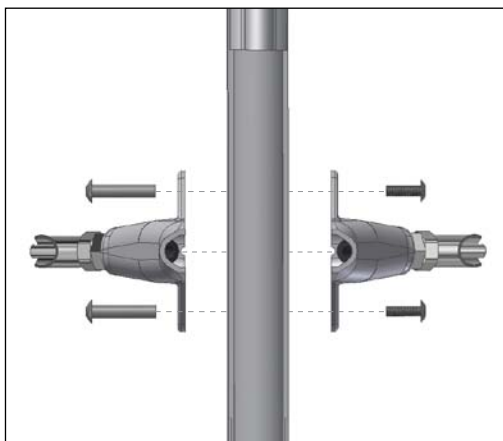

DOBBELT SMÅGRISEVANDER TIL MONTAGE PÅ 500 MM PLANKE

	Varenr.	Beskrivelse	Stk.
	43731	VIP-O-MAT INKL. VANDFØRING	
1	43730	PATTEGRISEVANDER ENKELT I PLAST	2
2	93345	SUTTEVENTIL 3/8" RF UDV. GEVIND FOR PATTEGRISE	2
3	61230	8 - 8 - 8 MM LYN Y-STYKKE	1
4	61012	SLANGE 8 MM PE	3 M
5	61195	ANBORINGSBØJLE PLAST 8MM-32/33,7MM	1
	2900589	MONTAGESÆT DOBB. SMÅGRISEVANDER PÅ PLANKE	
8	39106020	SAMLESKRUE M6X20 RUSTFRI TORX 30	2
9	39206037	SAMLEMUFFE M6X37 RUSTFRI TORX 30	2