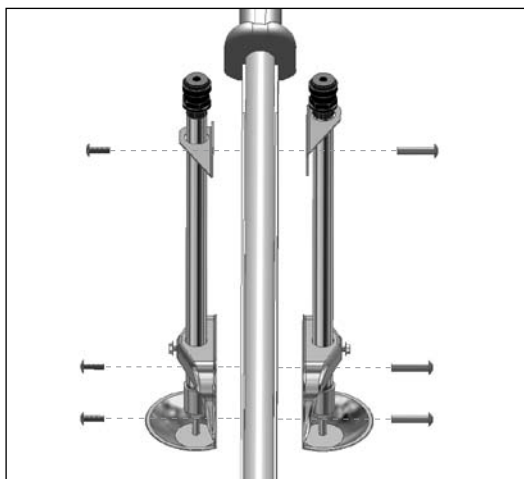

DOBBELT RUSTFRI DRIKKEKOP MONTERET PÅ 500 MM PLANKE

	Varenr.	Beskrivelse	Stk.
	2900615	RUSTFRI DRIKKEKOP DOBBELT INKL. VANDFØRING	
1	2100625	DRIKKEKOP TIL SMÅGRISE MED LANGT RØR	2
2	20007	VANDRØRSBESLAG TIL 23 MM RØR	2
3	61124	8 MM - 1/2" LYNOVERG. MUFFE/UDV. GEVIND	2
	61230	8 - 8 - 8 MM LYN Y-STYKKE	1
4	61012	SLANGE 8 MM PE	3 M
5	61195	ANBORINGSBØJLE PLAST 8MM-32/33,7MM	1
	2900730	MONTAGESÆT DOBB. DRIKKEKOP PÅ PLANKE	
8	39106020	SAMLESKRUE M6X20 RUSTFRI TORX 30	3
9	39206037	SAMLEMUFFE M6X37 RUSTFRI TORX 30	3