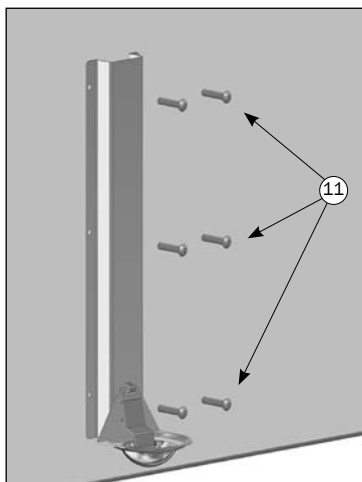

DRIKKEKOP MED RUSTFRI PLADE

ENKELT DRIKKEKOP MED PLADE INKL. VANDFØRING

	Varenr.	Beskrivelse	Stk.
	15900001	DRIKKEKOP MED RUSTFRI PLADE INKL. VANDFØRING	
1	15900001	DRIKKEKOP MED RUSTFRI PLADE	1
2	61226	8 - 8 - 8 MM LYN T-STYKKE	1
3	61230	8 - 8 - 8 MM LYN Y-STYKKE	1
4	76200023	KABELBINDER 290X4,5 SORT	11
5	61012	SLANGE 8 MM PE	6 M
	2900692	AFDÆKNING AF SMÅGRISEVAND FOR PLANKE	
6	30166	Y-FORGRENING SLANGEBESKYTTELSE	1
7	30163	AFDÆKNINGSSKINNE 8 MM SLANGE 500 MM	1
8	39106020	SAMLESKRUE M6X20 RUSTFRI TORX 30	1
9	39206037	SAMLEMUFFE M6X37 RUSTFRI TORX 30	1
EKSTRA FOR MONTAGE MED COMFORT CORNER			
10	8500517	AFDÆKNING 945MM FOR 8MM PE-SLANGE	1

ENKELT DRIKKEKOP MED PLADE MONTERET PÅ 500 MM PLANKE

	Varenr.	Beskrivelse	Stk.
11	34900012	PLADESKRUE 4,5X25 PH X-KÆRV A2 DIN 7981 C	6

ENKELT DRIKKEKOP MED PLADE MONTERET PÅ 750 MM PLANKE

	Varenr.	Beskrivelse	Stk.
11	34900012	PLADESKRUE 4,2X25 PH X-KÆRV A2 DIN 7981 C	6

ENKELT DRIKKEKOP MED PLADE MONTERET PÅ MUR

	Varenr.	Beskrivelse	Stk.
	0153-463	MONTAGESÆT PÅ VÆG MED 4 SPÅNPLADESKRUER	
12	25000039	SPÅNPLADESKRUE 5X50 US TORX A2	4
13	9961004	DYBEL 6X30MM	4