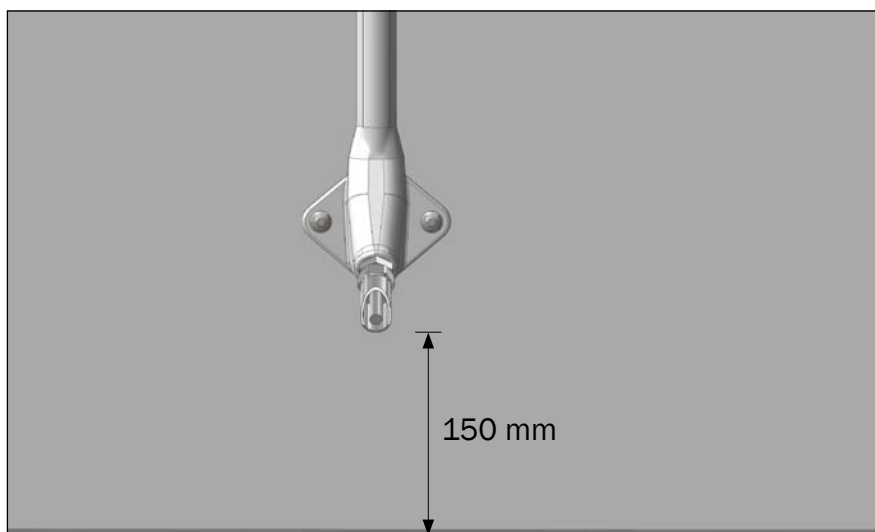

Anbefalet monteringshøjde: 150 mm fra underkant af drikkenippe (sutteventil) til underlaget. Højden kan justeres +/- 10 mm.