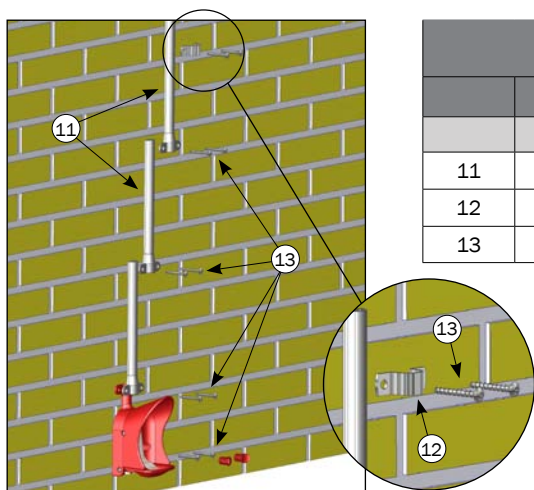

ENKELT VIP-O-MAT MONTERET PÅ MUR			
	Varenr.	Beskrivelse	Stk.
	43507	MONTAGESÆT ENKELT TIL VIP-O-MAT PÅ MUR	
11	30165	BESKYTTELSESRØR FOR 8 MM SLANGE	2
12	3950167	KABELBØJLE 1/2" RF	1
13	39406050	BETONSKRUE RF 6,5X50	10