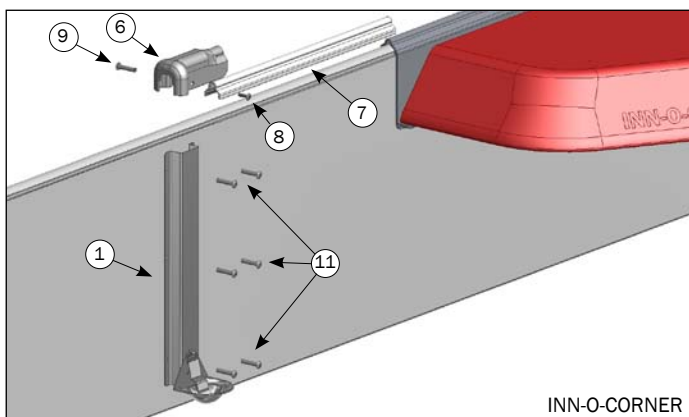

DRIKKEKOP MED RUSTFRI PLADE

ENKELT DRIKKEKOP MED PLADE INKL. VANDFØRING

	Varenr.	Beskrivelse	Stk.
	15900001	DRIKKEKOP MED RUSTFRI PLADE INKL. VANDFØRING	
1	15900001	DRIKKEKOP MED RUSTFRI PLADE	1
2	61226	8 - 8 - 8 MM LYN T-STYKKE	1
3	61230	8 - 8 - 8 MM LYN Y-STYKKE	1
4	76200023	KABELBINDER 290X4,5 SORT	11
5	61012	SLANGE 8 MM PE	6 M
	2900692	AFDÆKNING AF SMÅGRISEVAND FOR PLANKE	
6	30166	Y-FORGRENING SLANGEBESKYTTELSE	1
7	30163	AFDÆKNINGSSKINNE 8 MM SLANGE 500 MM	1
8	39106020	SAMLESKRUE M6X20 RUSTFRI TORX 30	1
9	39206037	SAMLEMUFFE M6X37 RUSTFRI TORX 30	1
EKSTRA FOR MONTAGE MED COMFORT CORNER			
10	8500517	AFDÆKNING 945MM FOR 8MM PE-SLANGE	1

ENKELT DRIKKEKOP MED PLADE MONTERET PÅ 500 MM PLANKE

	Varenr.	Beskrivelse	Stk.
11	34900012	PLADESKRUE 4,5X25 PH X-KÆRV A2 DIN 7981 C	6

ENKELT DRIKKEKOP MED PLADE MONTERET PÅ 750 MM PLANKE

	Varenr.	Beskrivelse	Stk.
11	34900012	PLADESKRUE 4,2X25 PH X-KÆRV A2 DIN 7981 C	6

ENKELT DRIKKEKOP MED PLADE MONTERET PÅ MUR

	Varenr.	Beskrivelse	Stk.
	0153-463	MONTAGESÆT PÅ VÆG MED 4 SPÅNPLADESKRUER	
12	25000039	SPÅNPLADESKRUE 5X50 US TORX A2	4
13	9961004	DYBEL 6X30MM	4