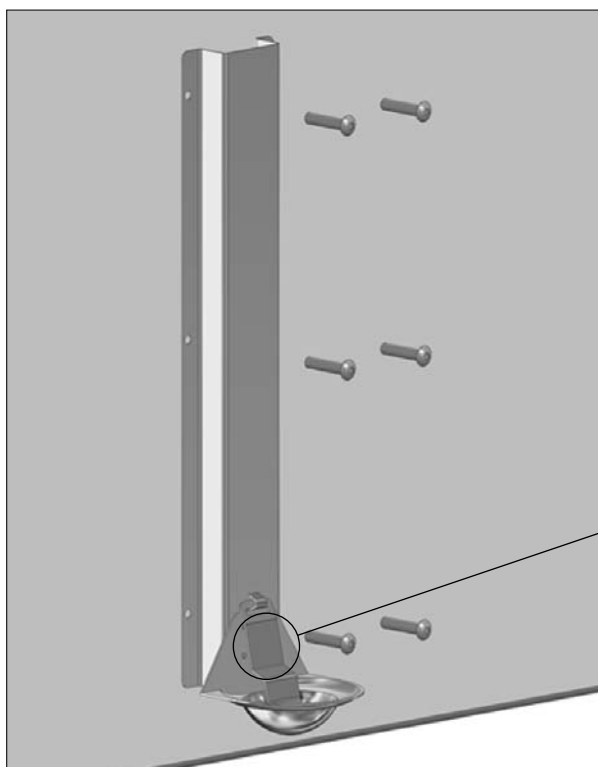

DOBBELT DRIKKEKOP MED PLADE MONTERET PÅ 500 MM PLANKE

	Varenr.	Beskrivelse	Stk.
1	15900001	DRIKKEKOP MED RUSTFRI PLADE	2
2	61226	8 - 8 - 8 MM LYN T-STYKKE	1 (2)
3	61230	8 - 8 - 8 MM LYN Y-STYKKE	1 (2)
4	76200023	KABELBINDER 290X4,5 SORT	22
5	61012	SLANGE 8 MM PE	6 M
11	34900012	PLADESKRUE 4,5X25 PH X-KÆRV A2 DIN 7981 C	12

Anbefalet monteringshøjde: 60 mm fra overkant af skålen til underlag.

Drikkekoppen kan justeres 10 mm ned.

DRIKKEKOP MED PLADE, RESERVEDELE

	Varenr.	Beskrivelse	Stk.
1	15900003	VENTIL MED FIBERSKIVE	1