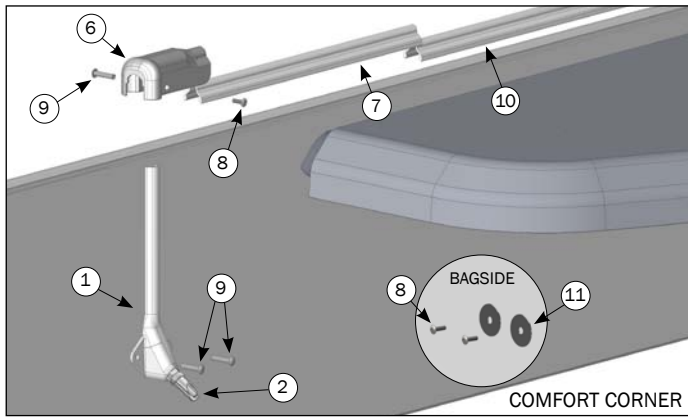

SMÅGRISEVANDER

ENKELT SMÅGRISEVANDER INKL. VANDFØRING

	Varenr.	Beskrivelse	Stk.
	43732	SMÅGRISEVANDER M. VENTIL INKL. VANDFØRING	
1	43730	PATTEGRISEVANDER ENKELT I PLAST	1
2	93345	SUTTEVENTIL 3/8" RF UD. GEVIND FOR PATTEGRISE	1
3	61050	8 MM LYN SAMLEMUFFE	1
4	61012	SLANGE 8 MM PE	3 M
5	61195	ANBORINGSBØJLE PLAST 8MM-32/33,7MM	1
	2900692	AFDÆKNING AF SMÅGRISEVAND FOR PLANKE	
6	30166	Y-FORGRENING SLANGEBESKYTTELSE	1
7	30163	AFDÆKNINGSSKINNE 8 MM SLANGE 500 MM	1
8	39106020	SAMLESKRUE M6X20 RUSTFRI TORX 30	1
9	39206037	SAMLEMUFFE M6X37 RUSTFRI TORX 30	1
EKSTRA FOR MONTAGE MED COMFORT CORNER			
10	8500517	AFDÆKNING 945MM FOR 8MM PE-SLANGE	1

ENKELT SMÅGRISEVANDER MONTERET PÅ 500 MM PLANKE

	Varenr.	Beskrivelse	Stk.
	43505	MONTAGESÆT ENK. TIL SMÅGRISEVANDER 50CM PLANKE	
9	39206037	SAMLEMUFFE M6X37 RUSTFRI TORX 30	2
8	39106020	SAMLESKRUE M6X20 RUSTFRI TORX 30	2
11	20037	MASTER CLAMP SKIVE Ø10, 5/Ø45 1,5 A2	2

ENKELT SMÅGRISEVANDER MONTERET PÅ 750 MM PLANKE

	Varenr.	Beskrivelse	Stk.
	43506	MONTAGESÆT ENKELT TIL SMÅGRISEVANDER PÅ 75CM PLANKE	
12	30165	BESKYTTELSESRØR FOR 8 MM SLANGE	1
9	39206037	SAMLEMUFFE M6X37 RUSTFRI TORX 30	4
8	39106020	SAMLESKRUE M6X20 RUSTFRI TORX 30	4
11	20037	MASTER CLAMP SKIVE Ø10, 5/Ø45 1,5 A2	4

ENKELT SMÅGRISEVANDER MONTERET PÅ MUR

	Varenr.	Beskrivelse	Stk.
	43507	MONTAGESÆT ENKELT TIL VIP-O-MAT PÅ MUR	
12	30165	BESKYTTELSESRØR FOR 8 MM SLANGE	2
13	3950167	KABELBØJLE 1/2" RF	1
14	39406050	BETONSKRUE RF 6,5X50	8