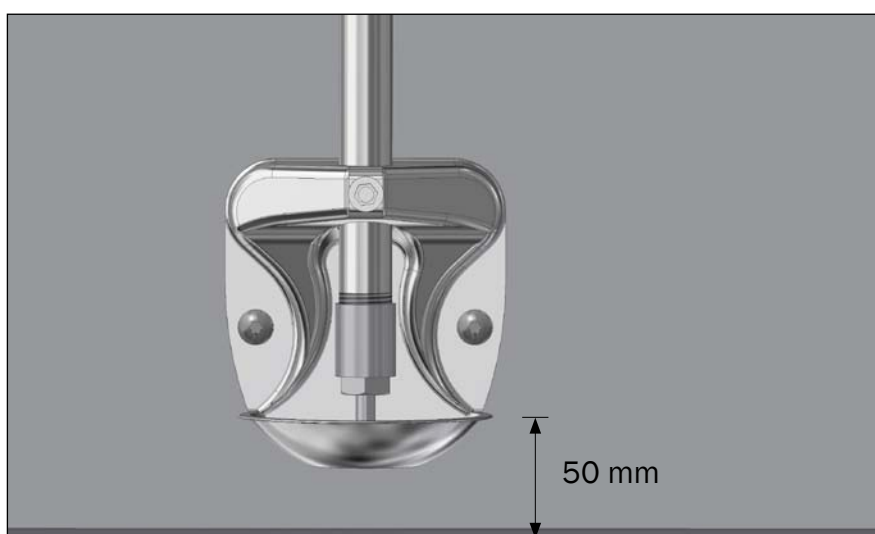

Anbefalet monteringshøjde: 50 mm fra overkant af skålen til underlag.