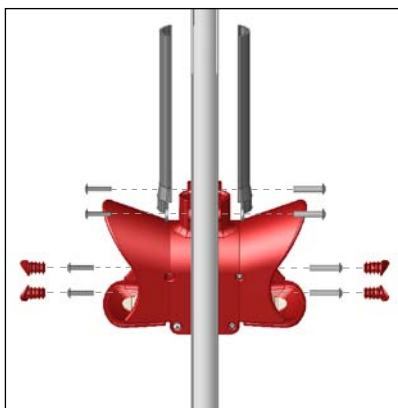

DOBBELT VIP-O-MAT TIL MONTAGE PÅ 500 MM PLANKE

	Varenr.	Beskrivelse	Stk.
	43612	VIP-O-MAT INKL. VANDFØRING	
1	61012	SLANGE 8 MM PE	3 M
2	61195	ANBORINGSBØJLE PLAST 8MM-32/33,7MM	1
3	61230	8 - 8 - 8 MM LYN Y-STYKKE	1
4	93520	VIP-O-MAT INKL. SLANGEBESKYTTELSE	2
	2900579	MONTAGESÆT DOBB. VIP-O-MAT PÅ 500MM PLANKE	
7	39106020	SAMLESKRUE M6X20 RUSTFRI TORX 30	4
8	39206037	SAMLEMUFFE M6X37 RUSTFRI TORX 30	4

Anbefalet monteringshøjde: 70 mm fra overkant af skålen til underlag.
Højden kan justeres +/- 10 mm.

VIP-O-MAT, RESERVEDELE

Varenr.	Beskrivelse	Stk.
93516	VIP-O-MAT UDSKIFTNINGSSÆT	
1.1	O-RING 13 x 1,5mm	2
1.2	VENTILSKRUE	1
1.3	VENTILSTIFT	1
1.4	O-RING 7 x 2mm	1
1.5	VENTILFJEDER	1
1.6	O-RING 9 x 2,5mm	1
93517	VIP-O-MAT FJEDERSÆT	
2	FJEDERSÆT	1