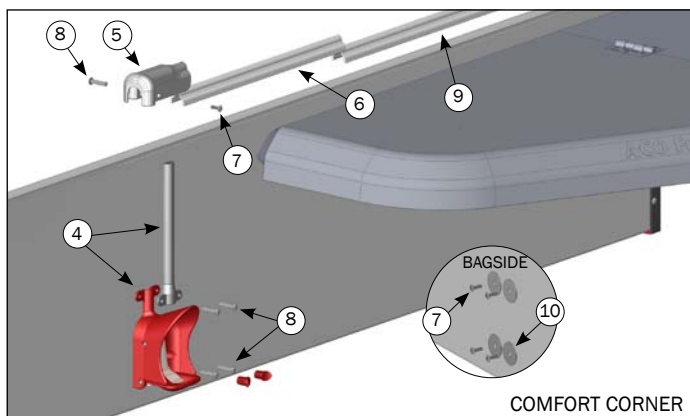

VIP-O-MAT

ENKELT VIP-O-MAT INKL. VANDFØRING			
	Varenr.	Beskrivelse	Stk.
	43611	VIP-O-MAT INKL. VANDFØRING	
1	61012	SLANGE 8 MM PE	3 M
2	61195	ANBORINGSBØJLE PLAST 8MM-32/33,7MM	1
3	61050	8 MM LYN SAMLEMUFFE	1
4	93520	VIP-O-MAT INKL. SLANGEBESKYTTELSE	1
	2900692	AFDÆKNING AF SMÅGRISEVAND FOR PLANKE	
5	30166	Y-FORGRENING SLANGEBESKYTTELSE	1
6	30163	AFDÆKNINGSSKINNE 8 MM SLANGE 500 MM	1
7	39106020	SAMLESKRUE M6X20 RUSTFRI TORX 30	1
8	39206037	SAMLEMUFFE M6X37 RUSTFRI TORX 30	1
EKSTRA FOR MONTAGE MED COMFORT CORNER			
9	8500517	AFDÆKNING 945MM FOR 8MM PE-SLANGE	1

ENKELT VIP-O-MAT MONTERET PÅ 500 MM PLANKE			
	Varenr.	Beskrivelse	Stk.
	43500	MONTAGESÆT ENK. TIL VIP-O-MAT PÅ 50CM PLANKE	
7	39106020	SAMLESKRUE M6X20 RUSTFRI TORX 30	4
8	39206037	SAMLEMUFFE M6X37 RUSTFRI TORX 30	4
10	20037	MASTER CLAMP SKIVE Ø10, 5/Ø45 1,5 A2	4