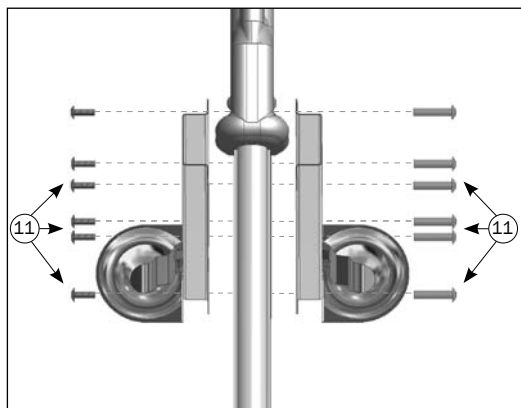

DOBBELT DRIKKEKOP MED PLADE MONTERET PÅ 500 MM PLANKE

	Varenr.	Beskrivelse	Stk.
1	15900001	DRIKKEKOP MED RUSTFRI PLADE	2
2	61226	8 - 8 - 8 MM LYN T-STYKKE	1 (2)
3	61230	8 - 8 - 8 MM LYN Y-STYKKE	1 (2)
4	76200023	KABELBINDER 290X4,5 SORT	22
5	61012	SLANGE 8 MM PE	6 M
11	34900012	PLADESKRUE 4,5X25 PH X-KÆRV A2 DIN 7981 C	12

Anbefalet monteringshøjde: 60 mm fra overkant af skålen til underlag.

Drikkekoppen kan justeres 10 mm ned.

DRIKKEKOP MED PLADE, RESERVEDELE

	Varenr.	Beskrivelse	Stk.
1	15900003	VENTIL MED FIBERSKIVE	1