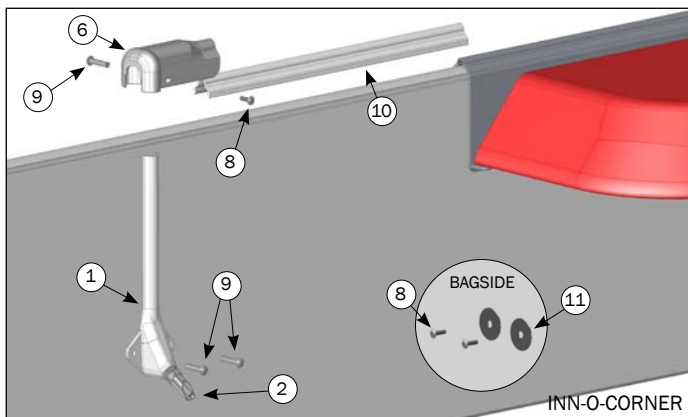

SMÅGRISEVANDER

ENKELT SMÅGRISEVANDER INKL. VANDFØRING

	Varenr.	Beskrivelse	Stk.
	43732	SMÅGRISEVANDER M. VENTIL INKL. VANDFØRING	
1	43730	PATTEGRISEVANDER ENKELT I PLAST	1
2	93345	SUTTEVENTIL 3/8" RF UD. GEVIND FOR PATTEGRISE	1
3	61050	8 MM LYN SAMLEMUFFE	1
4	61012	SLANGE 8 MM PE	3 M
5	61195	ANBORINGSBØJLE PLAST 8MM-32/33,7MM	1
	2900692	AFDÆKNING AF SMÅGRISEVAND FOR PLANKE	
6	30166	Y-FORGRENING SLANGEBESKYTTELSE	1
7	30163	AFDÆKNINGSSKINNE 8 MM SLANGE 500 MM	1
8	39106020	SAMLESKRUE M6X20 RUSTFRI TORX 30	1
9	39206037	SAMLEMUFFE M6X37 RUSTFRI TORX 30	1
EKSTRA FOR MONTAGE MED COMFORT CORNER			
10	8500517	AFDÆKNING 945MM FOR 8MM PE-SLANGE	1

ENKELT SMÅGRISEVANDER MONTERET PÅ 500 MM PLANKE

	Varenr.	Beskrivelse	Stk.
	43505	MONTAGESÆT ENK. TIL SMÅGRISEVANDER 50CM PLANKE	
9	39206037	SAMLEMUFFE M6X37 RUSTFRI TORX 30	2
8	39106020	SAMLESKRUE M6X20 RUSTFRI TORX 30	2
11	20037	MASTER CLAMP SKIVE Ø10, 5/Ø45 1,5 A2	2

ENKELT SMÅGRISEVANDER MONTERET PÅ 750 MM PLANKE

	Varenr.	Beskrivelse	Stk.
	43506	MONTAGESÆT ENKELT TIL SMÅGRISEVANDER PÅ 75CM PLANKE	
12	30165	BESKYTTELSESRØR FOR 8 MM SLANGE	1
9	39206037	SAMLEMUFFE M6X37 RUSTFRI TORX 30	4
8	39106020	SAMLESKRUE M6X20 RUSTFRI TORX 30	4
11	20037	MASTER CLAMP SKIVE Ø10, 5/Ø45 1,5 A2	4

ENKELT SMÅGRISEVANDER MONTERET PÅ MUR

	Varenr.	Beskrivelse	Stk.
	43507	MONTAGESÆT ENKELT TIL VIP-O-MAT PÅ MUR	
12	30165	BESKYTTELSESRØR FOR 8 MM SLANGE	2
13	3950167	KABELBØJLE 1/2" RF	1
14	39406050	BETONSKRUE RF 6,5X50	8