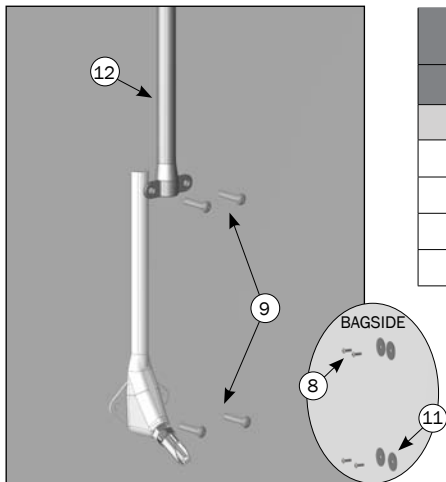

SMÅGRISEVANDER

ENKELT SMÅGRISEVANDER INKL. VANDFØRING

	Varenr.	Beskrivelse	Stk.
	43732	SMÅGRISEVANDER M. VENTIL INKL. VANDFØRING	
1	43730	PATTEGRISEVANDER ENKELT I PLAST	1
2	93345	SUTTEVENTIL 3/8" RF UD. GEVIND FOR PATTEGRISE	1
3	61050	8 MM LYN SAMLEMUFFE	1
4	61012	SLANGE 8 MM PE	3 M
5	61195	ANBORINGSBØJLE PLAST 8MM-32/33,7MM	1
	2900692	AFDÆKNING AF SMÅGRISEVAND FOR PLANKE	
6	30166	Y-FORGRENING SLANGEBESKYTTELSE	1
7	30163	AFDÆKNINGSSKINNE 8 MM SLANGE 500 MM	1
8	39106020	SAMLESKRUE M6X20 RUSTFRI TORX 30	1
9	39206037	SAMLEMUFFE M6X37 RUSTFRI TORX 30	1
EKSTRA FOR MONTAGE MED COMFORT CORNER			
10	8500517	AFDÆKNING 945MM FOR 8MM PE-SLANGE	1

ENKELT SMÅGRISEVANDER MONTERET PÅ 500 MM PLANKE

	Varenr.	Beskrivelse	Stk.
	43505	MONTAGESÆT ENK. TIL SMÅGRISEVANDER 50CM PLANKE	
9	39206037	SAMLEMUFFE M6X37 RUSTFRI TORX 30	2
8	39106020	SAMLESKRUE M6X20 RUSTFRI TORX 30	2
11	20037	MASTER CLAMP SKIVE Ø10, 5/Ø45 1,5 A2	2

ENKELT SMÅGRISEVANDER MONTERET PÅ 750 MM PLANKE

	Varenr.	Beskrivelse	Stk.
	43506	MONTAGESÆT ENKELT TIL SMÅGRISEVANDER PÅ 75CM PLANKE	
12	30165	BESKYTTELSESRØR FOR 8 MM SLANGE	1
9	39206037	SAMLEMUFFE M6X37 RUSTFRI TORX 30	4
8	39106020	SAMLESKRUE M6X20 RUSTFRI TORX 30	4
11	20037	MASTER CLAMP SKIVE Ø10, 5/Ø45 1,5 A2	4

ENKELT SMÅGRISEVANDER MONTERET PÅ MUR

	Varenr.	Beskrivelse	Stk.
	43507	MONTAGESÆT ENKELT TIL VIP-O-MAT PÅ MUR	
12	30165	BESKYTTELSESRØR FOR 8 MM SLANGE	2
13	3950167	KABELBØJLE 1/2" RF	1
14	39406050	BETONSKRUE RF 6,5X50	8