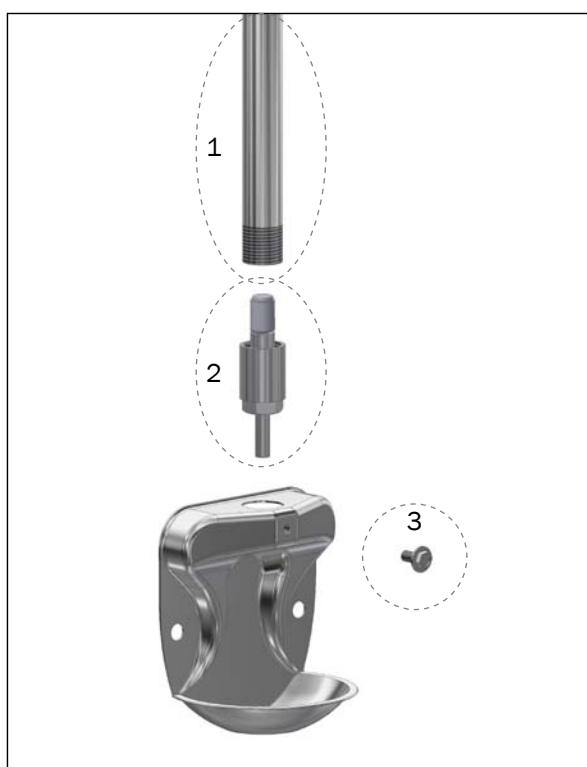

RUSTFRI DRIKKEKOP, RESERVEDELE

	Varenr.	Beskrivelse	Stk.
	2100625	DRIKKEKOP TIL SMÅGRISE MED LANGT RØR	
1	61122	LANGT RØR TIL DRIKKEKOP	1
2	2760730	DRIKKEVENTIL FOR SMÅGRISE DRIKKEKOP RUSTFRI	1
3	93345	SÆTSKRUE M/ KRAVE M6X12 A2	1