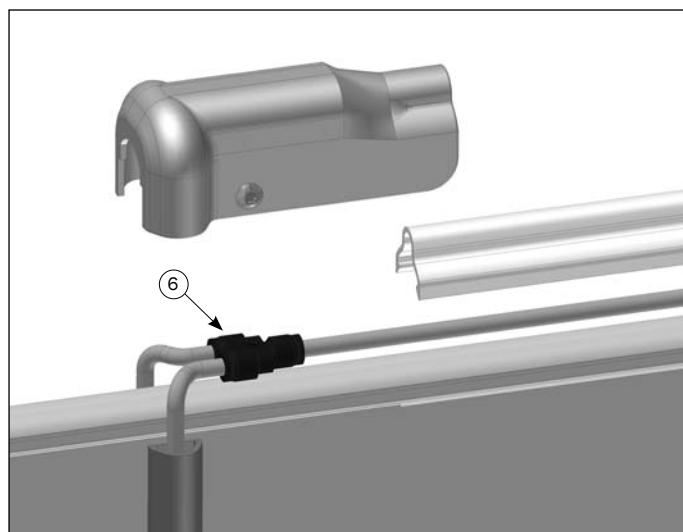

Anbefalet monteringshøjde: 50 mm fra overkant af skålen til underlag.

RUSTFRI DRIKKEKOP, RESERVEDELE

	Varenr.	Beskrivelse	Stk.
	2100625	DRIKKEKOP TIL SMÅGRISE MED LANGT RØR	
1	61122	LANGT RØR TIL DRIKKEKOP	1
2	2760730	DRIKKEVENTIL FOR SMÅGRISE DRIKKEKOP RUSTFRI	1
3	93345	SÆTSKRUE M/ KRAVE M6X12 A2	1

TILSLUTNING AF VAND

Gældende for VIP-O-MAT, SMÅGRISEVANDER og RUSTFRI DRILLEKOP

Vandføring til enkeltmonteret

Vandføring til dobbeltmonteret

VANDFØRING		
	Varenr.	Beskrivelse
1	61012	SLANGE 8 MM PE
2	61195	ANBORINGSBØJLE PLAST 8MM-32/33,7MM
3	30166	Y-FORGRENING SLANGEBESKYTTELSE
4	30163	AFDÆKNINGSSKINNE 8 MM SLANGE 500 MM
5	61050	8 MM LYN SAMLEMUFFE
6	61230	8 - 8 - 8 MM LYN Y-STYKKE