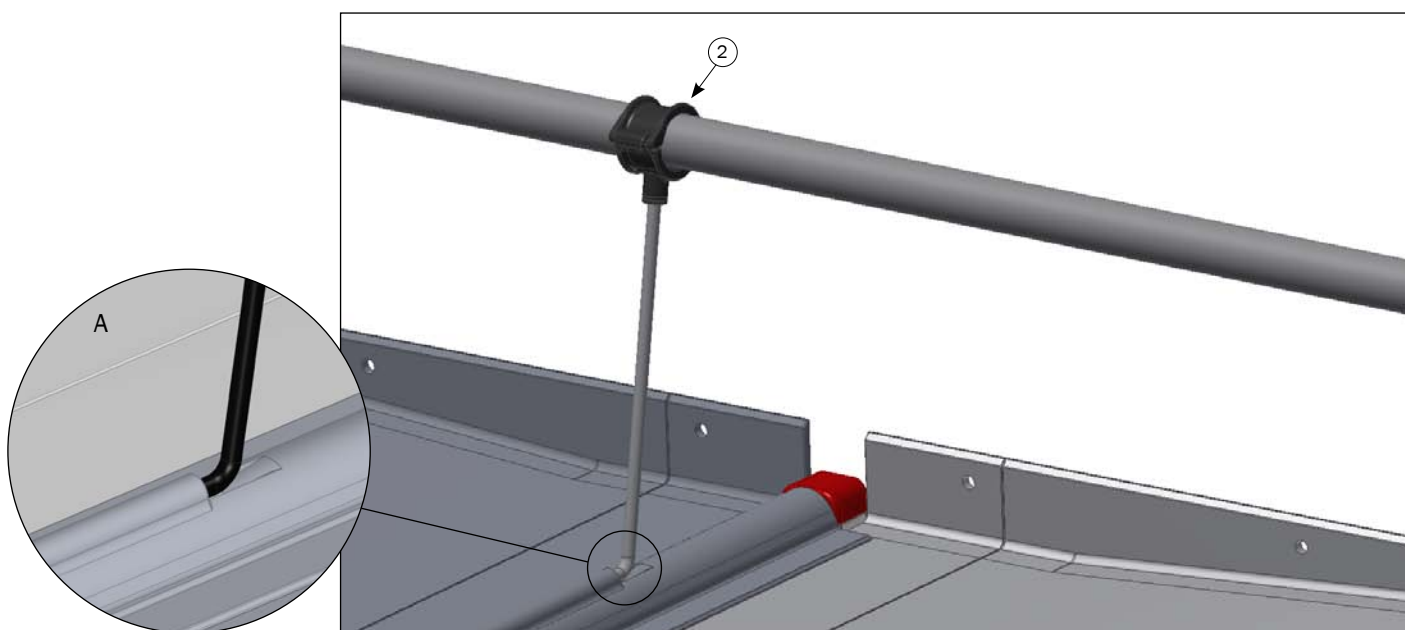

TILSLUTNING AF VAND

Gældende for VIP-O-MAT, SMÅGRISEVANDER og RUSTFRI DRILLEKOP

Vandføring til enkeltmonteret

Vandføring til dobbeltmonteret

VANDFØRING		
	Varenr.	Beskrivelse
1	61012	SLANGE 8 MM PE
2	61195	ANBORINGSBØJLE PLAST 8MM-32/33,7MM
3	30166	Y-FORGRENING SLANGEBESKYTTELSE
4	30163	AFDÆKNINGSSKINNE 8 MM SLANGE 500 MM
5	61050	8 MM LYN SAMLEMUFFE
6	61230	8 - 8 - 8 MM LYN Y-STYKKE

Vip-O-Mat, Smågrisevander og Rustfri Drikkekop tilsluttes forsyningen af sovandet med anboringsbøjlen (se næste side). PE-slangen føres ind i afdækningsskinne (A), og videre til drikkekoppen som vist for enkelt- og dobbeltmonteret herover.