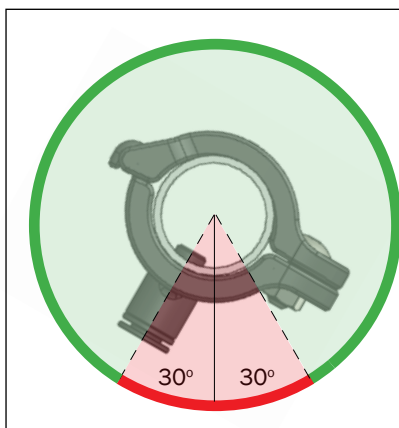

Ved montering på 33.7mm (1" pipe)
bruges afstandsstykke.

Ved montering på 32mm PVC rør
undlades afstandsstykke.

Montage af anboringsbøjle (61195)

OBS:

Undgå at montere anboringsbøjlen med slangetilslutningen direkte nedad. For at undgå ophobning af slam og skidt i ventilerne, er det mest optimalt at montere anboringsbøjlen med en vinkel større end ca. 30°.