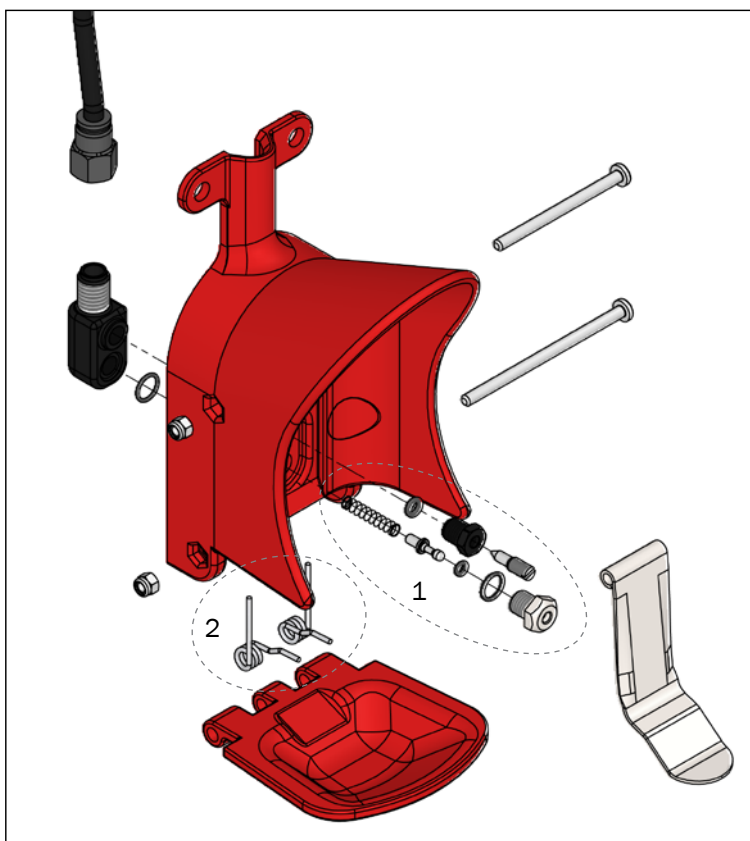

VIP-O-MAT, RESERVEDELE

Varenr.	Beskrivelse	Stk.
93516	VIP-O-MAT UDSKIFTNINGSSÆT	
1.1	O-RING 13 x 1,5mm	2
1.2	VENTILSKRUE	1
1.3	VENTILSTIFT	1
1.4	O-RING 7 x 2mm	1
1.5	VENTILFJEDER	1
1.6	O-RING 9 x 2,5mm	1
93517	VIP-O-MAT FJEDERSÆT	
2	FJEDERSÆT	1