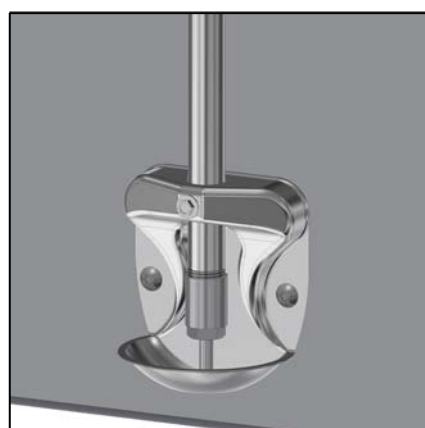

SMÅGRISEVANDER

Montage, enkelt med INN-O-CORNER	6
Montage, enkelt med COMFORT CORNER	6
Montage på 750mm planke	6
Montage på mur	6
Montage, dobbelt	7
Monteringshøjde	7
Reservedele	7
Tilslutning af vand	10