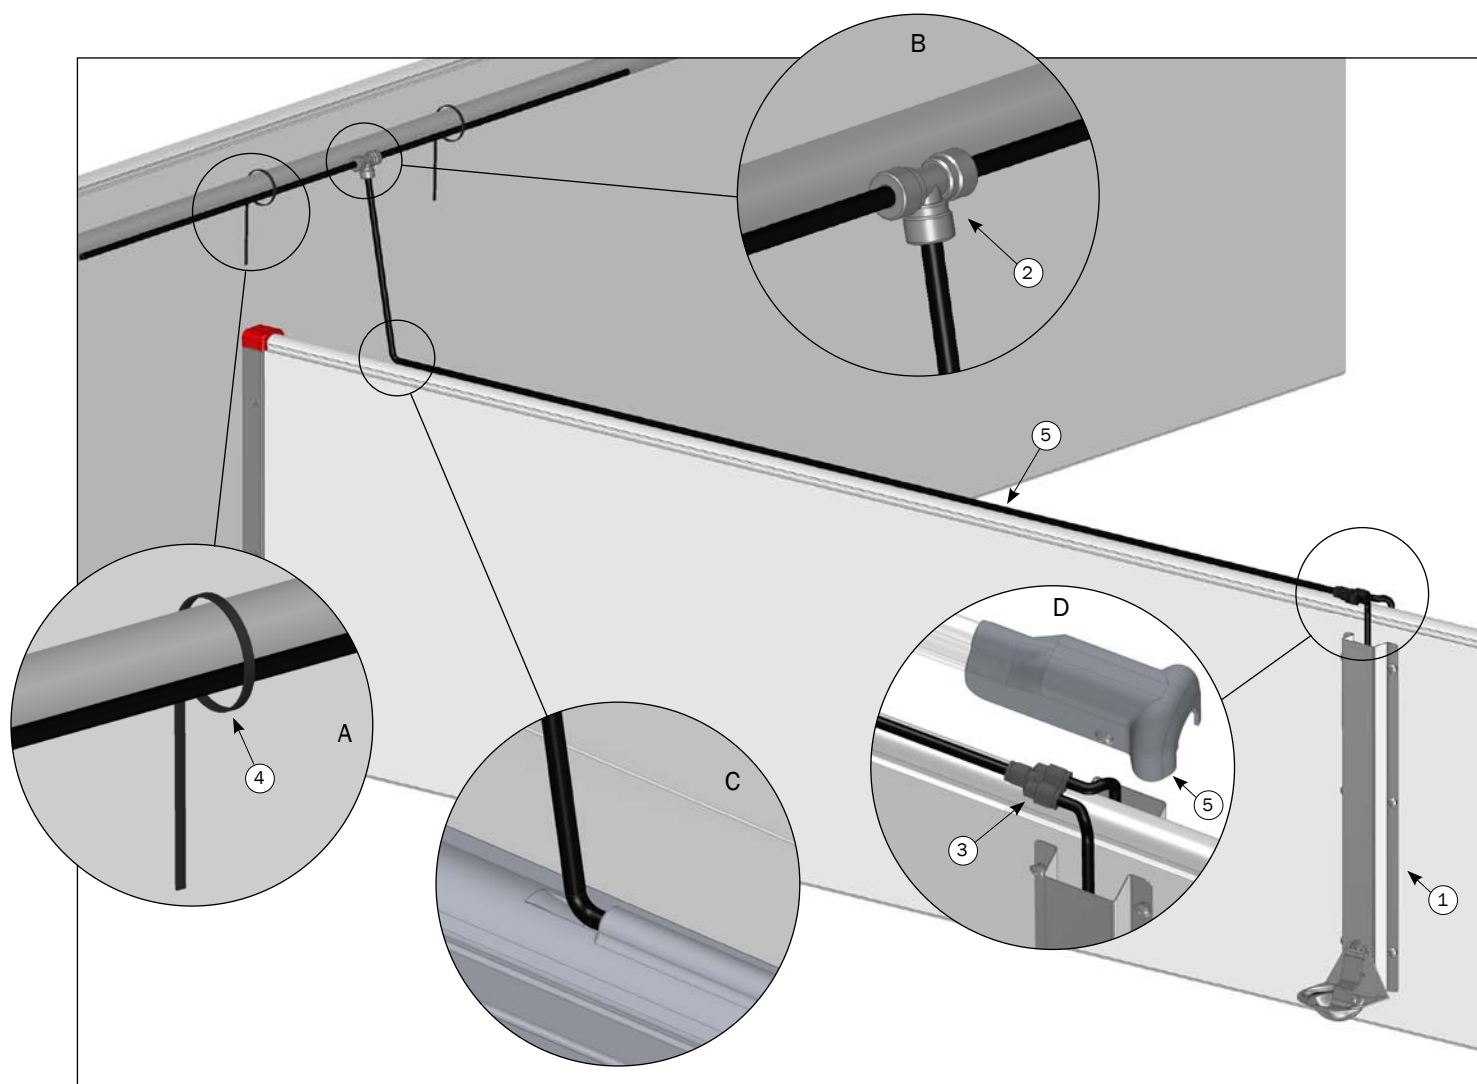

Anbefalet monteringshøjde: 60 mm fra overkant af skålen til underlag.

Drikkekoppen kan justeres 10 mm ned.

DRIKKEKOP MED PLADE, RESERVEDELE

	Varenr.	Beskrivelse	Stk.
1	15900003	VENTIL MED FIBERSKIVE	1

TILSLUTNING AF VAND DRIKKEKOP MED RUSTFRI PLADE

B: Slangen samles med t-stykke.

C: Slangen føres ind i afdækningsskinen som vist.

D: Vandføringen deles vha. y-stykke, og føres ned til drikkekoppen bag den rustfri afdækningsplade.