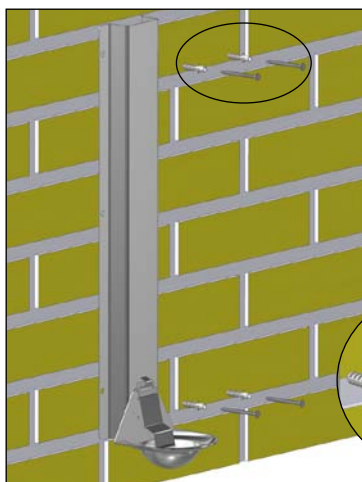

DRIKKEKOP MED RUSTFRI PLADE

ENKELT DRIKKEKOP MED PLADE INKL. VANDFØRING

	Varenr.	Beskrivelse	Stk.
	15900001	DRIKKEKOP MED RUSTFRI PLADE INKL. VANDFØRING	
1	15900001	DRIKKEKOP MED RUSTFRI PLADE	1
2	61226	8 - 8 - 8 MM LYN T-STYKKE	1
3	61230	8 - 8 - 8 MM LYN Y-STYKKE	1
4	76200023	KABELBINDER 290X4,5 SORT	11
5	61012	SLANGE 8 MM PE	6 M
	2900692	AFDÆKNING AF SMÅGRISEVAND FOR PLANKE	
6	30166	Y-FORGRENING SLANGEBESKYTTELSE	1
7	30163	AFDÆKNINGSSKINNE 8 MM SLANGE 500 MM	1
8	39106020	SAMLESKRUE M6X20 RUSTFRI TORX 30	1
9	39206037	SAMLEMUFFE M6X37 RUSTFRI TORX 30	1
EKSTRA FOR MONTAGE MED COMFORT CORNER			
10	8500517	AFDÆKNING 945MM FOR 8MM PE-SLANGE	1

ENKELT DRIKKEKOP MED PLADE MONTERET PÅ 500 MM PLANKE

	Varenr.	Beskrivelse	Stk.
11	34900012	PLADESKRUE 4,5X25 PH X-KÆRV A2 DIN 7981 C	6

ENKELT DRIKKEKOP MED PLADE MONTERET PÅ 750 MM PLANKE

	Varenr.	Beskrivelse	Stk.
11	34900012	PLADESKRUE 4,2X25 PH X-KÆRV A2 DIN 7981 C	6

ENKELT DRIKKEKOP MED PLADE MONTERET PÅ MUR

	Varenr.	Beskrivelse	Stk.
	0153-463	MONTAGESÆT PÅ VÆG MED 4 SPÅNPLADESKRUER	
12	25000039	SPÅNPLADESKRUE 5X50 US TORX A2	4
13	9961004	DYBEL 6X30MM	4