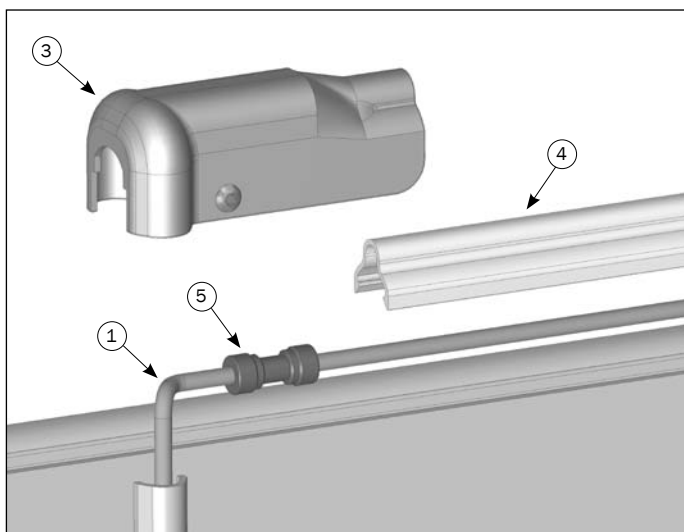

Anbefalet monteringshøjde: 50 mm fra overkant af skålen til underlag.

RUSTFRI DRIKKEKOP, RESERVEDELE

	Varenr.	Beskrivelse	Stk.
	2100625	DRIKKEKOP TIL SMÅGRISE MED LANGT RØR	
1	61122	LANGT RØR TIL DRIKKEKOP	1
2	2760730	DRIKKEVENTIL FOR SMÅGRISE DRIKKEKOP RUSTFRI	1
3	93345	SÆTSKRUE M/ KRAVE M6X12 A2	1

TILSLUTNING AF VAND

Gældende for VIP-O-MAT, SMÅGRISEVANDER og RUSTFRI DRILLEKOP

Vandføring til enkeltmonteret

Vandføring til dobbeltmonteret

VANDFØRING		
	Varenr.	Beskrivelse
1	61012	SLANGE 8 MM PE
2	61195	ANBORINGSBØJLE PLAST 8MM-32/33,7MM
3	30166	Y-FORGRENING SLANGEBESKYTTELSE
4	30163	AFDÆKNINGSSKINNE 8 MM SLANGE 500 MM
5	61050	8 MM LYN SAMLEMUFFE
6	61230	8 - 8 - 8 MM LYN Y-STYKKE