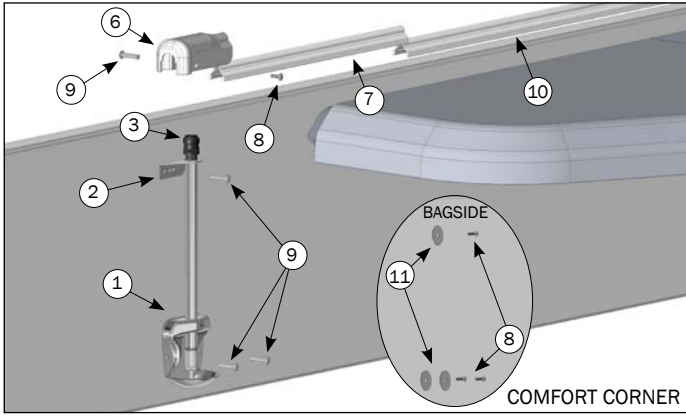

RUSTFRI DRIKKEKOP

ENKELT RUSTFRI DRIKKEKOP INKL. VANDFØRING

	Varenr.	Beskrivelse	Stk.
	2900616	RUSTFRI DRIKKEKOP ENKELT INKL. VANDFØRING	
1	2100625	DRIKKEKOP TIL SMÅGRISE MED LANGT RØR	1
2	20007	VANDRØRSBESLAG TIL 23 MM RØR	1
3	61124	8 MM - 1/2" LYNOVERG. MUFFE/UDV. GEVIND	1
4	61012	SLANGE 8 MM PE	3 M
5	61195	ANBORINGSBØJLE PLAST 8MM-32/33,7MM	1
	2900692	AFDÆKNING AF SMÅGRISEVAND FOR PLANKE	
6	30166	Y-FORGRENING SLANGEBESKYTTELSE	1
7	30163	AFDÆKNINGSSKINNE 8 MM SLANGE 500 MM	1
8	39106020	SAMLESKRUE M6X20 RUSTFRI TORX 30	1
9	39206037	SAMLEMUFFE M6X37 RUSTFRI TORX 30	1
EKSTRA FOR MONTAGE MED COMFORT CORNER			
10	8500517	AFDÆKNING 945MM FOR 8MM PE-SLANGE	1

ENKELT RUSTFRI DRIKKEKOP MONTERET PÅ 500 MM PLANKE

	Varenr.	Beskrivelse	Stk.
	2900731	MONTAGESÆT ENK. TIL DRIKKEKOP PÅ 50CM PLANKE	
8	39106020	SAMLESKRUE M6X20 RUSTFRI TORX 30	3
9	39206037	SAMLEMUFFE M6X37 RUSTFRI TORX 30	3
11	20037	MASTER CLAMP SKIVE Ø10, 5/Ø45 1,5 A2	3

ENKELT RUSTFRI DRIKKEKOP MONTERET PÅ 750 MM PLANKE

	Varenr.	Beskrivelse	Stk.
	2900732	MONTAGESÆT ENKELT TIL RUSTFRI DRIKKEKOP PÅ 75CM PLANKE	
12	30165	BESKYTTELSERØR FOR 8 MM SLANGE	1
9	39206037	SAMLEMUFFE M6X37 RUSTFRI TORX 30	5
8	39106020	SAMLESKRUE M6X20 RUSTFRI TORX 30	5
11	20037	MASTER CLAMP SKIVE Ø10, 5/Ø45 1,5 A2	5

ENKELT RUSTFRI DRIKKEKOP MONTERET PÅ MUR

	Varenr.	Beskrivelse	Stk.
	2900733	MONTAGESÆT ENKELT TIL RUSTFRI DRIKKEKOP PÅ MUR	
12	30165	BESKYTTELSERØR FOR 8 MM SLANGE	2
13	3950167	KABELBØJLE 1/2" RF	1
14	39406050	BETONSKRUE RF 6,5X50	9