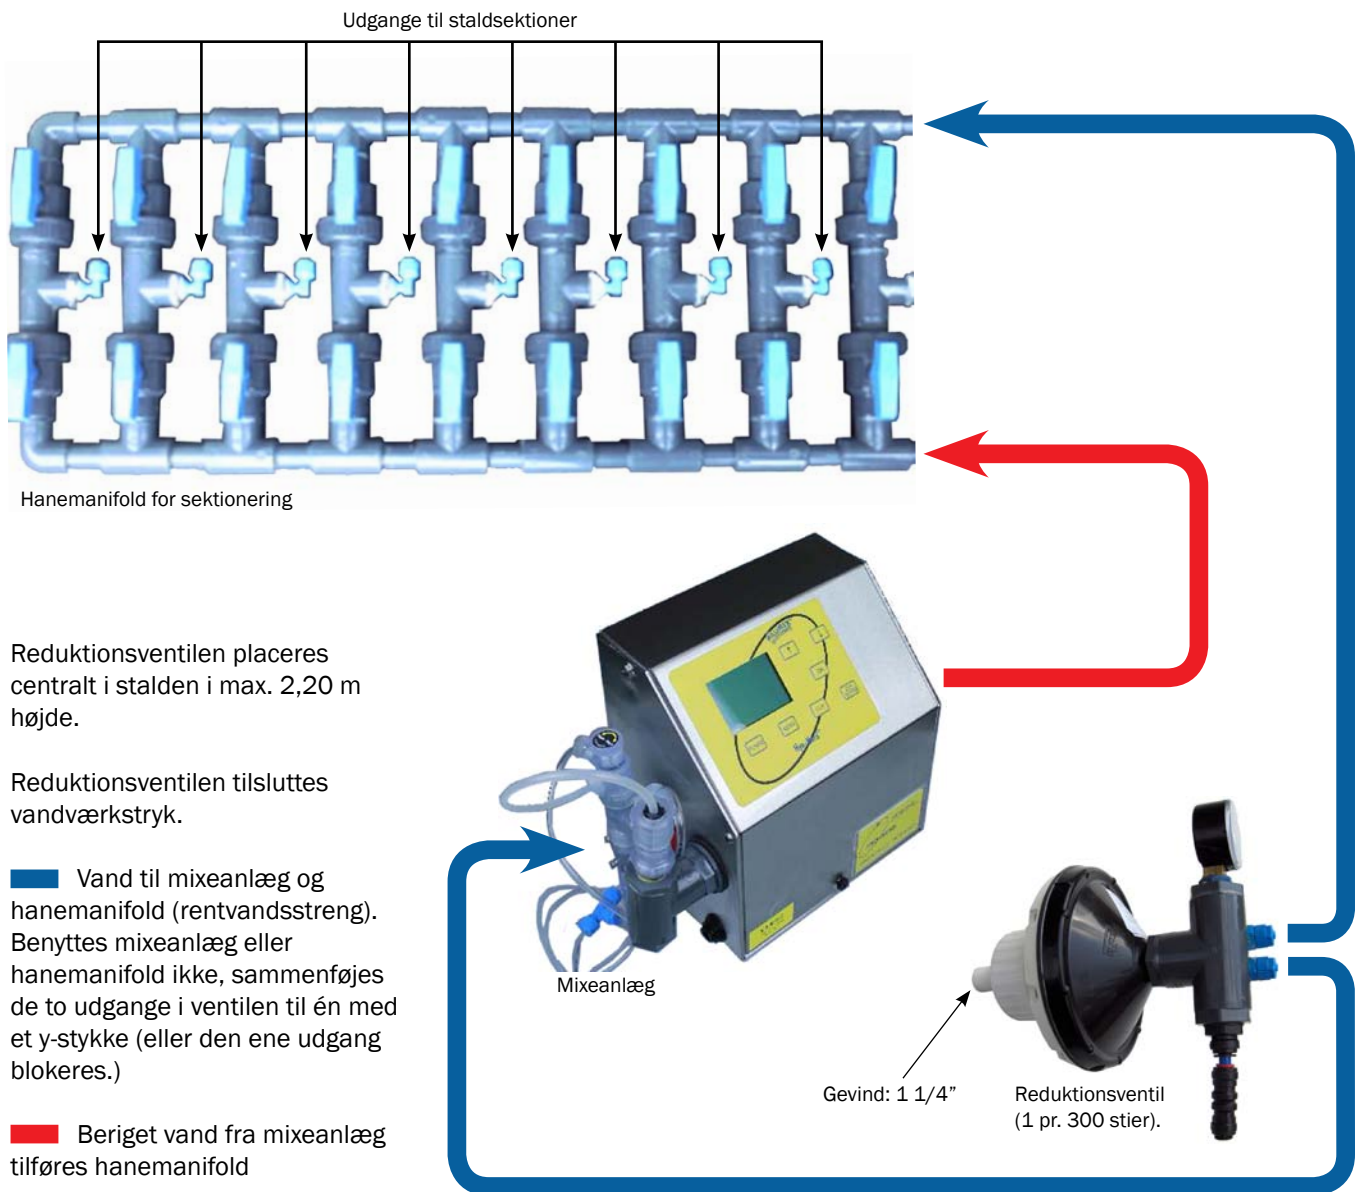

Anbefalet monteringshøjde: 60 mm fra overkant af skålen til underlag.

Drikkekoppen kan justeres 10 mm ned.

DRIKKEKOP MED PLADE, RESERVEDELE

	Varenr.	Beskrivelse	Stk.
1	15900003	VENTIL MED FIBERSKIVE	1

TILSLUTNING AF VAND DRIKKEKOP MED RUSTFRI PLADE

VANDFØRING		
	Varenr.	Beskrivelse
1	15900001	DRIKKEKOP MED RUSTFRI PLADE
2	61226	8 - 8 - 8 MM LYN T-STYKKE
3	61230	8 - 8 - 8 MM LYN Y-STYKKE
4	76200023	KABELBINDER 290X4,5 SORT
5	61012	SLANGE 8 MM PE

A: 8mm PE slange fastgøres vandføringsrøret til sovandet med strips.

B: Slangen samles med t-stykke.

C: Slangen føres ind i afdækningsskinen som vist.

D: Vandføringen deles vha. y-stykke, og føres ned til drikkekoppen bag den rustfri afdækningsplade.