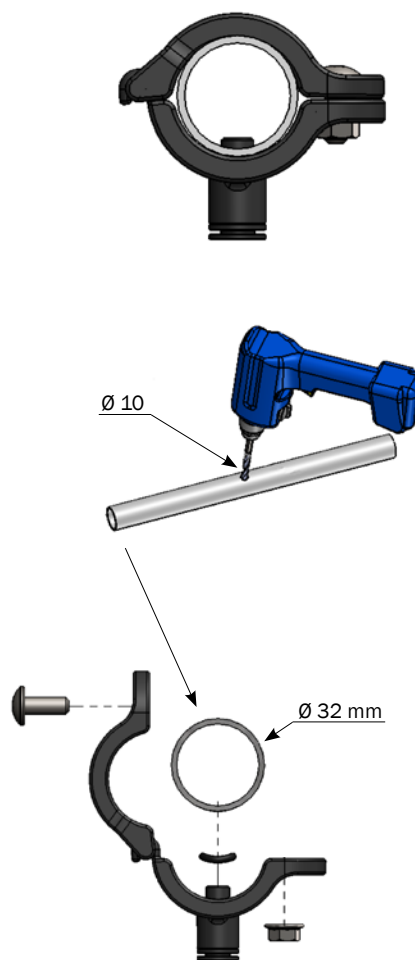

Ved montering på 32mm PVC rør
undlades afstandsstykke.

Montage af anboringsbøjle (61195)