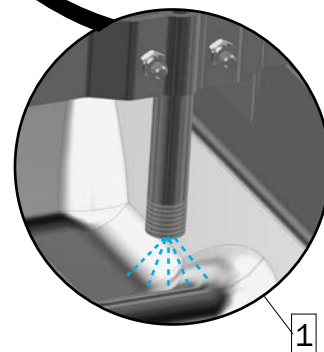

TURBOMAX - foderautomat til smågrise og slagtesvin (7-120 kg)

0228-237 Monteret

Saml 0228-232 og 0228-239 med 433-00 (montagesæt 0228-230) (4stk.).

Saml 0228-233 på 0228-232 ved klik.

Tilslut vandslange med T-stik 419-00 (montagesæt 0228-227).

Vandslange skal tilpasses.

TURBOMAX - foderautomat til smågrise og slagtesvin (7-120 kg)

TURBOMAX - foderautomat til smågrise og slagtesvin (7-120 kg)

Mål markeret med * gælder for slagtesvin (30-120 kg). Resterende mål gælder for smågrise (7-30 kg)