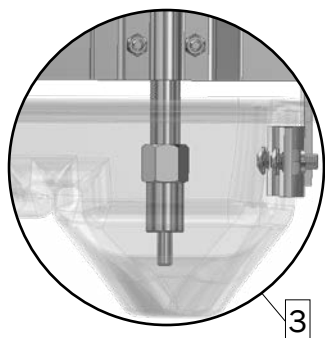

TURBOMAX - foderautomat til smågrise og slagtesvin (7-120 kg)

0228-237 Monteret

Saml 0228-232 og 0228-239 med 433-00 (montagesæt 0228-230) (4stk.).

Saml 0228-233 på 0228-232 ved klik.

Tilslut vandslange med T-stik 419-00 (montagesæt 0228-227).

Vandslange skal tilpasses.

TURBOMAX - foderautomat til smågrise og slagtesvin (7-120 kg)

TURBOMAX - foderautomat til smågrise og slagtesvin (7-120 kg)

Mål markeret med * gælder for slagtesvin (30-120 kg). Resterende mål gælder for smågrise (7-30 kg)