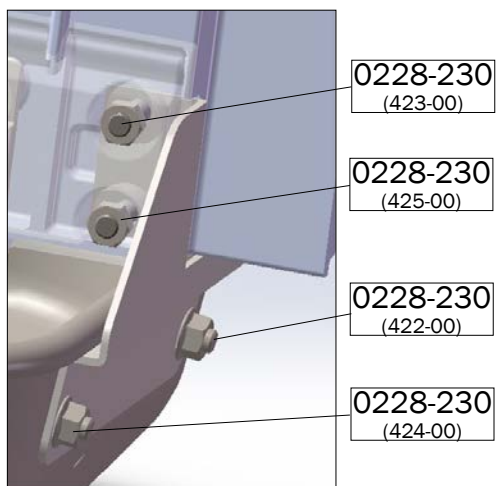

Monter 418-00 (montagesæt 0228-227) på 0228-228.

Saml 0228-237 og 402-00 (montagesæt 0228-229) på 0228-239 med 423-00 (montagesæt 0228-230) (12stk.) og 425-00 (montagesæt 0228-230) (12stk.).

Saml 0228-237 (2stk.) på 0228-236 med 422-00 (montagesæt 0228-230) (4stk.) og 424-00 (montagesæt 0228-230) (4stk.).

TURBOMAX - foderautomat til smågrise og slagtesvin (7-120 kg)

0228-237 Monteret

Saml 0228-232 og 0228-239 med 433-00 (montagesæt 0228-230) (4stk.).

Saml 0228-233 på 0228-232 ved klik.

Tilslut vandslange med T-stik 419-00 (montagesæt 0228-227).

Vandslange skal tilpasses.

TURBOMAX - foderautomat til smågrise og slagtesvin (7-120 kg)

TURBOMAX - foderautomat til smågrise og slagtesvin (7-120 kg)

Mål markeret med * gælder for slagtesvin (30-120 kg). Resterende mål gælder for smågrise (7-30 kg)