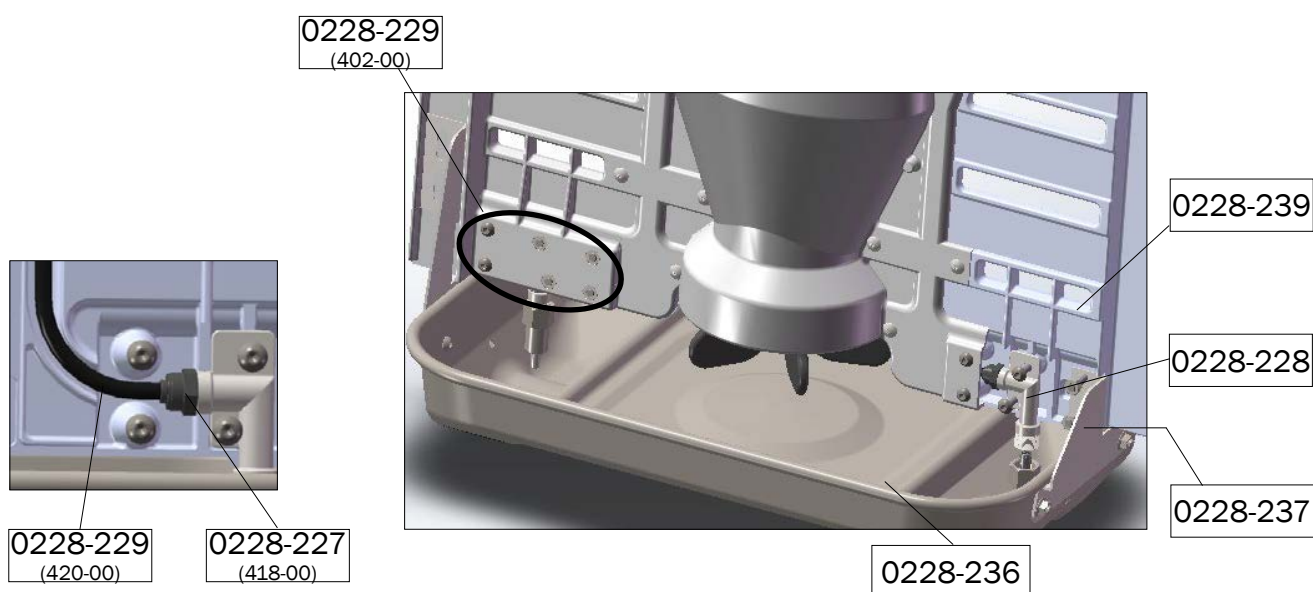

OBS:

Stangen (0228-234) monteres med hullet vendt mod fjeder og skive (416-00 og 432-00). Stangen skal placeres så hullet er lodret (se illustration.)

Saml 407-00 (montagesæt 0228-229) og 414-00 (montagesæt 0228-229). Sæt indstillingsgrebet (407-00) på "0", og kontrollér at plastskruen (405-00) underkanten af den hvide plastdel. 408-00 (montagesæt 0228-229) er i lukket position. Saml 421-00 (montagesæt 0228-230) og 434-00 (montagesæt 0228-229).

TURBOMAX - foderautomat til smågrise og slagtesvin (7-120 kg)

Justér 426-00 (montagesæt 0228-238), sørg for at 405-00 (montagesæt 0228-229) er helt imod 0228-239 bund, når håndtaget står i "0" position.

Monter 418-00 (montagesæt 0228-227) på 0228-228.

Saml 0228-237 og 402-00 (montagesæt 0228-229) på 0228-239 med 423-00 (montagesæt 0228-230) (12stk.) og 425-00 (montagesæt 0228-230) (12stk.).

Saml 0228-237 (2stk.) på 0228-236 med 422-00 (montagesæt 0228-230) (4stk.) og 424-00 (montagesæt 0228-230) (4stk.).

Vandslange skal tilpasses.

TURBOMAX - foderautomat til smågrise og slagtesvin (7-120 kg)

TURBOMAX - foderautomat til smågrise og slagtesvin (7-120 kg)

Mål markeret med * gælder for slagtesvin (30-120 kg). Resterende mål gælder for smågrise (7-30 kg)