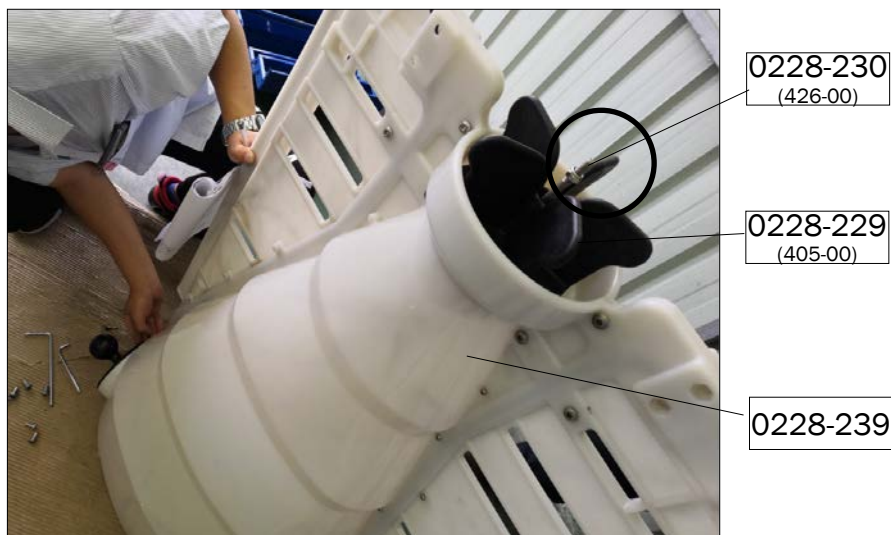

OBS:

Stangen (0228-234) monteres med hullet vendt mod fjeder og skive (416-00 og 432-00). Stangen skal placeres så hullet er lodret (se illustration.)

Saml 407-00 (montagesæt 0228-229) og 414-00 (montagesæt 0228-229). Sæt indstillingsgrebet (407-00) på "0", og kontrollér at plastskruen (405-00) underkanten af den hvide plastdel. 408-00 (montagesæt 0228-229) er i lukket position. Saml 421-00 (montagesæt 0228-230) og 434-00 (montagesæt 0228-229).

TURBOMAX - foderautomat til smågrise og slagtesvin (7-120 kg)

Justér 426-00 (montagesæt 0228-238), sørg for at 405-00 (montagesæt 0228-229) er helt imod 0228-239 bund, når håndtaget står i "0" position.