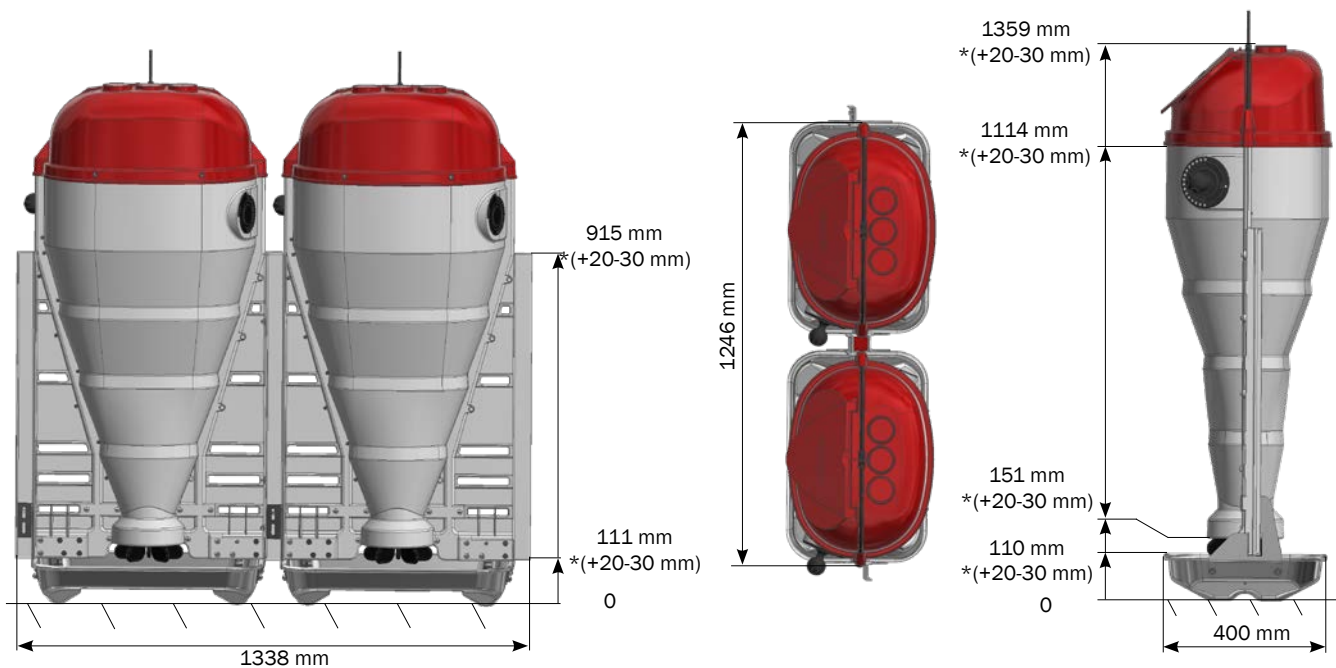

Vandslange skal tilpasses.

TURBOMAX - foderautomat til smågrise og slagtesvin (7-120 kg)

TURBOMAX - foderautomat til smågrise og slagtesvin (7-120 kg)

Mål markeret med * gælder for slagtesvin (30-120 kg). Resterende mål gælder for smågrise (7-30 kg)