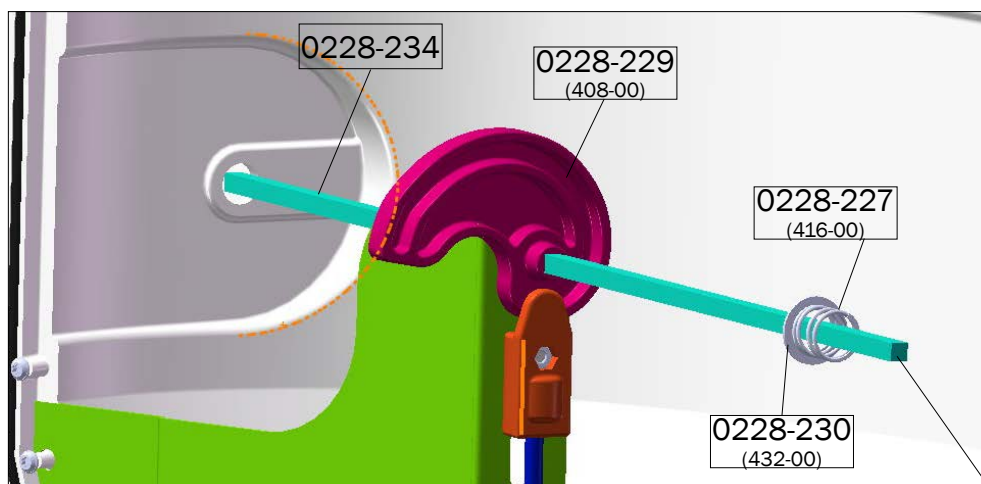

Brug 427-00 (montagesæt 0228-230) (6 stk.) og 428-00 (montagesæt 0228-230) (6 stk.) til at fastgøre 0228-239 bunddelen. Fastgør tæt.

Indsæt 8 mm vandslange 420-00 (montagesæt 0228-229) (2stk.).

TURBOMAX - foderautomat til smågrise og slagtesvin (7-120 kg)

OBS: 0228-235 skal kunne køre frit i 0228-238.

Saml 405-00 (montagesæt 0228-229) på 0228-235.

Drej 408-00 (montagesæt 0228-229) i den lukkede position.

Grov-juster 405-00 (montagesæt 0228-229), så den lige rammer 0228-239. Finjusteres senere.

TURBOMAX - foderautomat til smågrise og slagtesvin (7-120 kg)

Indsæt 0228-234 i 408-00 (montagesæt 0228-229) i denne tilstand.

Saml 416-00 (montagesæt 0228-227) og 432-00 (montagesæt 0228-230) på 0228-234.