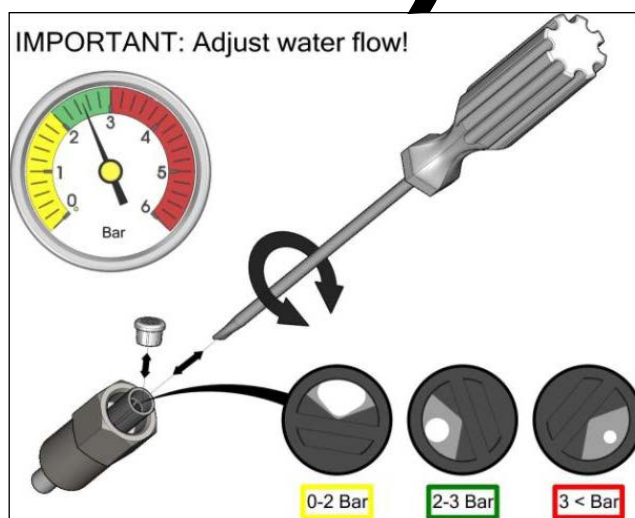

TURBOMAX - foderautomat til smågrise og slagtesvin (7-120 kg)

0228-237 Monteret

Saml 0228-232 og 0228-239 med 433-00 (montagesæt 0228-230) (4stk.).

Saml 0228-233 på 0228-232 ved klik.

Tilslut vandslange med T-stik 419-00 (montagesæt 0228-227).

Vandslange skal tilpasses.

TURBOMAX - foderautomat til smågrise og slagtesvin (7-120 kg)

TURBOMAX - foderautomat til smågrise og slagtesvin (7-120 kg)

Mål markeret med * gælder for slagtesvin (30-120 kg). Resterende mål gælder for smågrise (7-30 kg)