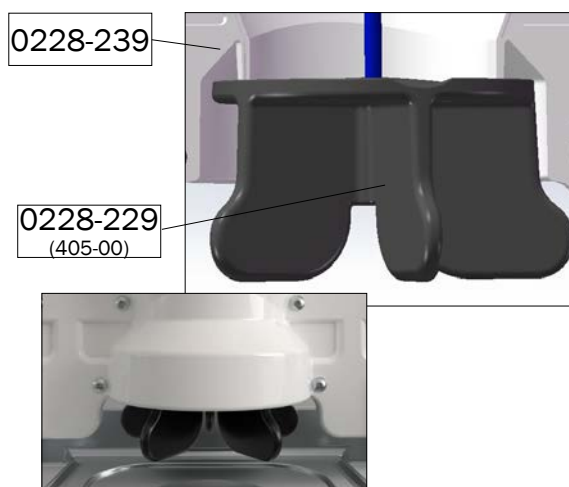

Brug 427-00 (montagesæt 0228-230) (6 stk.) og 428-00 (montagesæt 0228-230) (6 stk.) til at fastgøre 0228-239 bunddelen. Fastgør tæt.

Indsæt 8 mm vandslange 420-00 (montagesæt 0228-229) (2stk.).

TURBOMAX - foderautomat til smågrise og slagtesvin (7-120 kg)

Indsæt 0228-235 i 0228-238.

Montér 408-00 (montagesæt 0228-229) på 0228-238.

Saml derefter 0228-235 og 408-00 (montagesæt 0228-229) med 429-00 (montagesæt 0228-230), 431-00 (montagesæt 0228-230) og 430-00 (montagesæt 0228-230).

OBS: 0228-235 skal kunne køre frit i 0228-238.

Saml 405-00 (montagesæt 0228-229) på 0228-235.

Drej 408-00 (montagesæt 0228-229) i den lukkede position.

Grov-juster 405-00 (montagesæt 0228-229), så den lige rammer 0228-239. Finjusteres senere.