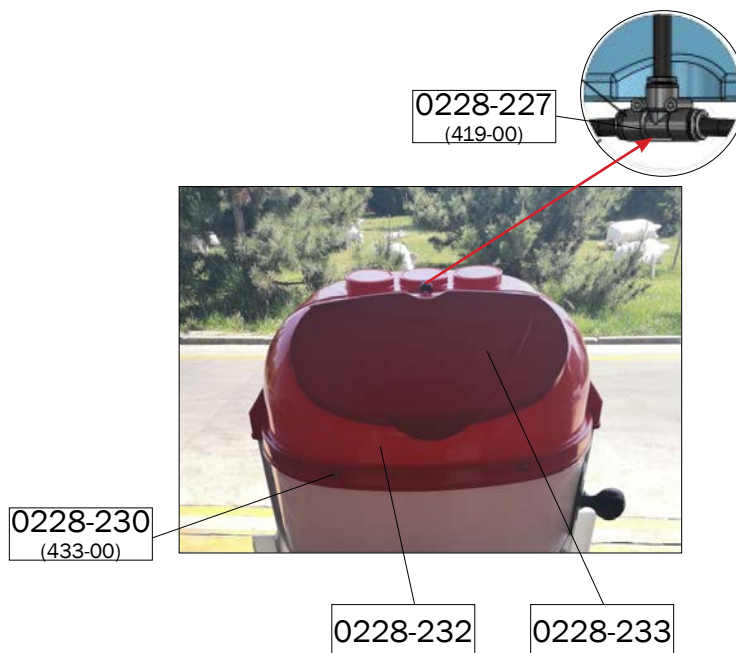

TURBOMAX - foderautomat til smågrise og slagtesvin (7-120 kg)

0228-237 Monteret

Saml 0228-232 og 0228-239 med 433-00 (montagesæt 0228-230) (4stk.).

Saml 0228-233 på 0228-232 ved klik.

Tilslut vandslange med T-stik 419-00 (montagesæt 0228-227).

Vandslange skal tilpasses.

TURBOMAX - foderautomat til smågrise og slagtesvin (7-120 kg)

TURBOMAX - foderautomat til smågrise og slagtesvin (7-120 kg)

Mål markeret med * gælder for slagtesvin (30-120 kg). Resterende mål gælder for smågrise (7-30 kg)