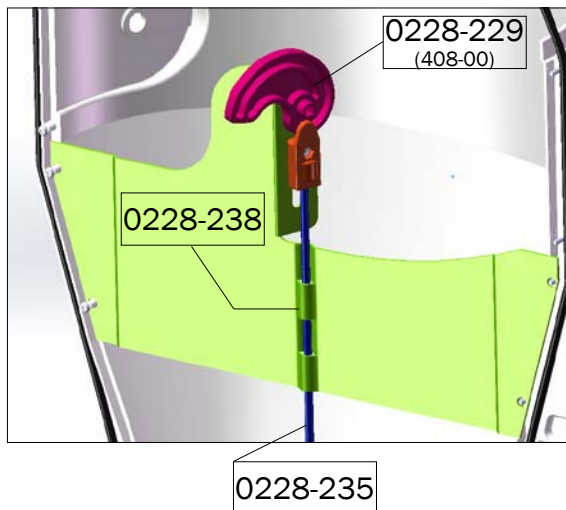

Saml 0228-239 (2 stk.) og 0228-238 (1 stk.)

0228-239

0228-238

Brug skrue 433-00 (montagesæt 0228-230) (22 stk.). Start ved begge sider af 0228-238.

0228-230
(433-00)

TURBOMAX - foderautomat til smågrise og slagtesvin (7-120 kg)

Brug 427-00 (montagesæt 0228-230) (6 stk.) og 428-00 (montagesæt 0228-230) (6 stk.) til at fastgøre 0228-239 bunddelen. Fastgør tæt.

Indsæt 8 mm vandslange 420-00 (montagesæt 0228-229) (2stk.).

TURBOMAX - foderautomat til smågrise og slagtesvin (7-120 kg)

Indsæt 0228-235 i 0228-238.

Montér 408-00 (montagesæt 0228-229) på 0228-238.

Saml derefter 0228-235 og 408-00 (montagesæt 0228-229) med 429-00 (montagesæt 0228-230), 431-00 (montagesæt 0228-230) og 430-00 (montagesæt 0228-230).

OBS: 0228-235 skal kunne køre frit i 0228-238.

Saml 405-00 (montagesæt 0228-229) på 0228-235.

Drej 408-00 (montagesæt 0228-229) i den lukkede position.

Grov-juster 405-00 (montagesæt 0228-229), så den lige rammer 0228-239. Finjusteres senere.