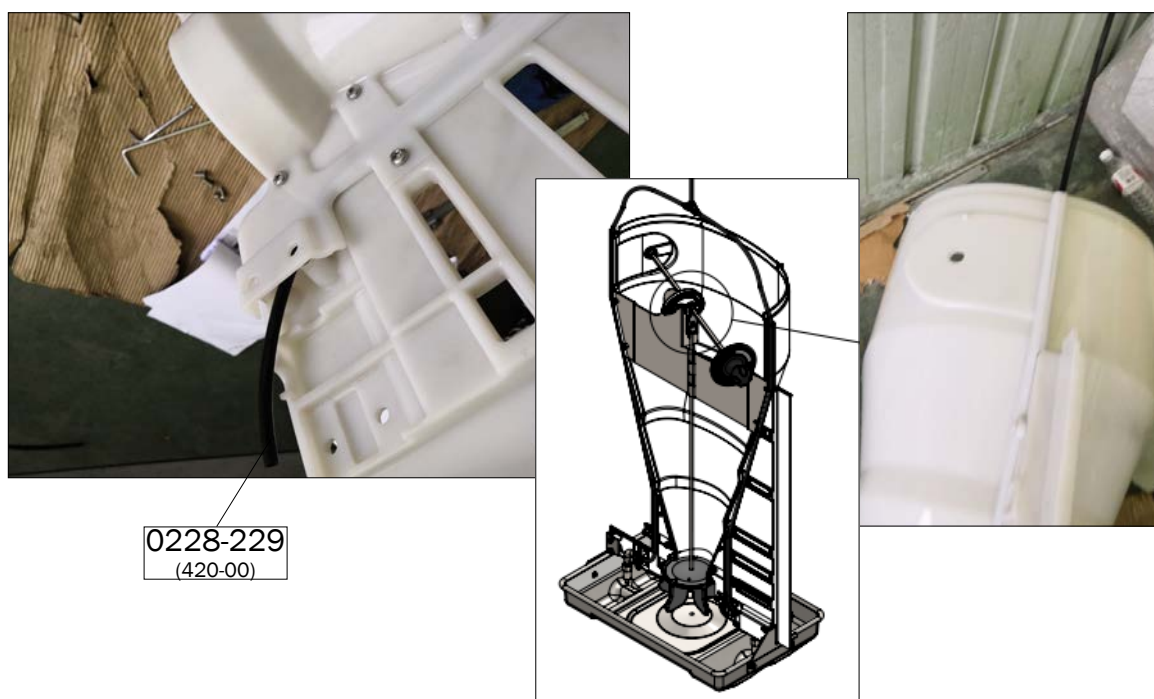

Saml 0228-239 (2 stk.) og 0228-238 (1 stk.)

0228-239

0228-238

Brug skrue 433-00 (montagesæt 0228-230) (22 stk.). Start ved begge sider af 0228-238.

0228-230
(433-00)

TURBOMAX - foderautomat til smågrise og slagtesvin (7-120 kg)

Brug 427-00 (montagesæt 0228-230) (6 stk.) og 428-00 (montagesæt 0228-230) (6 stk.) til at fastgøre 0228-239 bunddelen. Fastgør tæt.

Indsæt 8 mm vandslange 420-00 (montagesæt 0228-229) (2stk.).

TURBOMAX - foderautomat til smågrise og slagtesvin (7-120 kg)