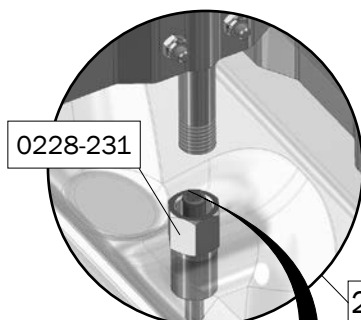

TURBOMAX - foderautomat til smågrise og slagtesvin (7-120 kg)

0228-237 Monteret

Saml 0228-232 og 0228-239 med 433-00 (montagesæt 0228-230) (4stk.).

Saml 0228-233 på 0228-232 ved klik.

Tilslut vandslange med T-stik 419-00 (montagesæt 0228-227).

Vandslange skal tilpasses.

TURBOMAX - foderautomat til smågrise og slagtesvin (7-120 kg)

TURBOMAX - foderautomat til smågrise og slagtesvin (7-120 kg)

Mål markeret med * gælder for slagtesvin (30-120 kg). Resterende mål gælder for smågrise (7-30 kg)