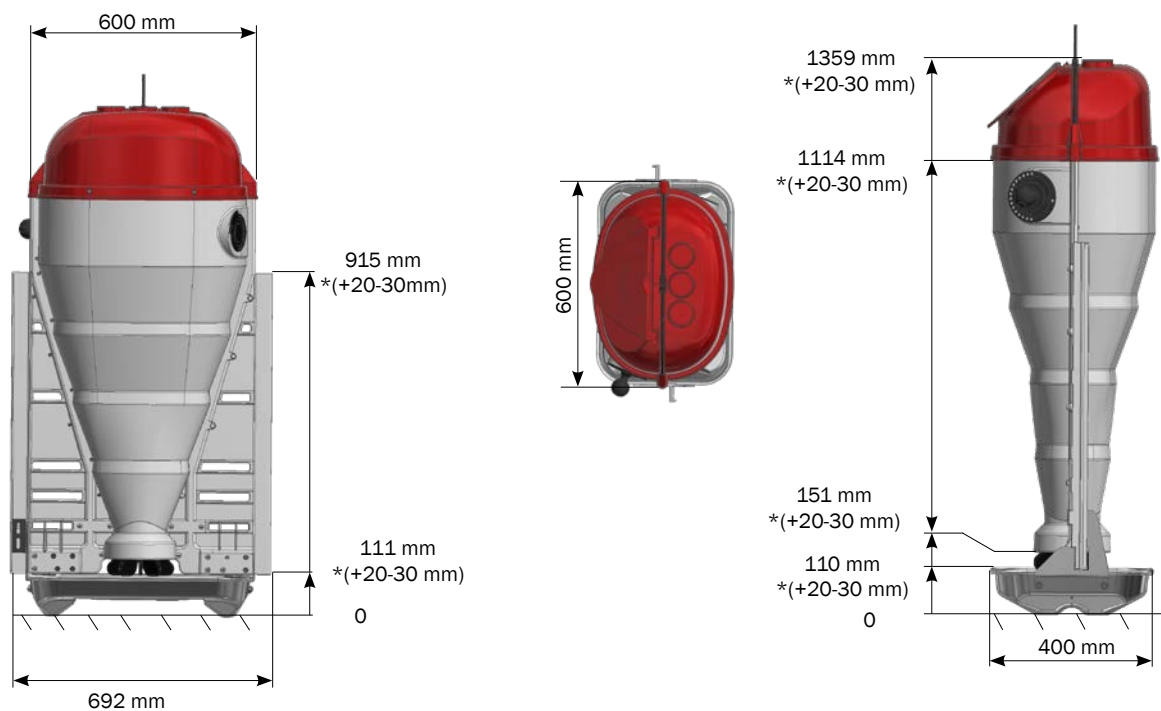

TURBOMAX - foderautomat til smågrise og slagtesvin (7-120 kg)

0228-237 Monteret

Saml 0228-232 og 0228-239 med 433-00 (montagesæt 0228-230) (4stk.).

Saml 0228-233 på 0228-232 ved klik.

Tilslut vandslange med T-stik 419-00 (montagesæt 0228-227).

Vandslange skal tilpasses.

TURBOMAX - foderautomat til smågrise og slagtesvin (7-120 kg)

TURBOMAX - foderautomat til smågrise og slagtesvin (7-120 kg)

Mål markeret med * gælder for slagtesvin (30-120 kg). Resterende mål gælder for smågrise (7-30 kg)