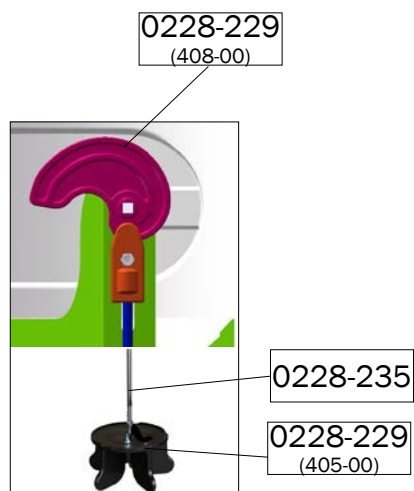

Saml 0228-239 (2 stk.) og 0228-238 (1 stk.)

0228-239

0228-238

Brug skrue 433-00 (montagesæt 0228-230) (22 stk.). Start ved begge sider af 0228-238.

0228-230
(433-00)

TURBOMAX - foderautomat til smågrise og slagtesvin (7-120 kg)

Brug 427-00 (montagesæt 0228-230) (6 stk.) og 428-00 (montagesæt 0228-230) (6 stk.) til at fastgøre 0228-239 bunddelen. Fastgør tæt.

Indsæt 8 mm vandslange 420-00 (montagesæt 0228-229) (2stk.).

TURBOMAX - foderautomat til smågrise og slagtesvin (7-120 kg)

Indsæt 0228-235 i 0228-238.

Montér 408-00 (montagesæt 0228-229) på 0228-238.

Saml derefter 0228-235 og 408-00 (montagesæt 0228-229) med 429-00 (montagesæt 0228-230), 431-00 (montagesæt 0228-230) og 430-00 (montagesæt 0228-230).

OBS: 0228-235 skal kunne køre frit i 0228-238.

Saml 405-00 (montagesæt 0228-229) på 0228-235.

Drej 408-00 (montagesæt 0228-229) i den lukkede position.

Grov-juster 405-00 (montagesæt 0228-229), så den lige rammer 0228-239. Finjusteres senere.