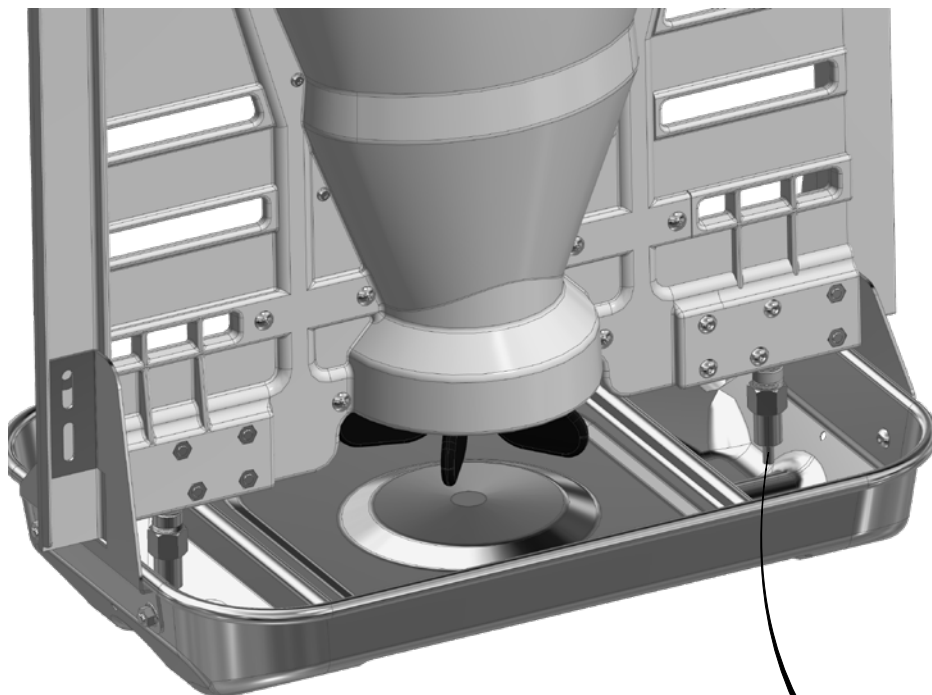

TURBOMAX - foderautomat til smågrise og slagtesvin (7-120 kg)

0228-237 Monteret

Saml 0228-232 og 0228-239 med 433-00 (montagesæt 0228-230) (4stk.).

Saml 0228-233 på 0228-232 ved klik.

Tilslut vandslange med T-stik 419-00 (montagesæt 0228-227).

Vandslange skal tilpasses.

TURBOMAX - foderautomat til smågrise og slagtesvin (7-120 kg)

TURBOMAX - foderautomat til smågrise og slagtesvin (7-120 kg)

Mål markeret med * gælder for slagtesvin (30-120 kg). Resterende mål gælder for smågrise (7-30 kg)