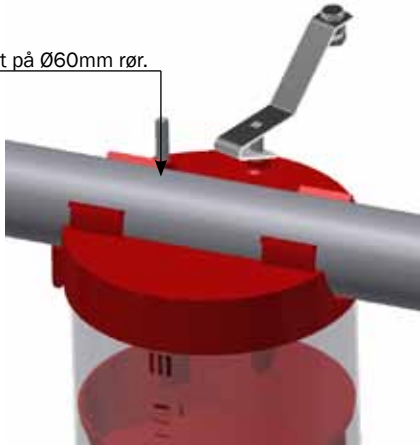

MONTERING

Monteret på Ø60mm rør.