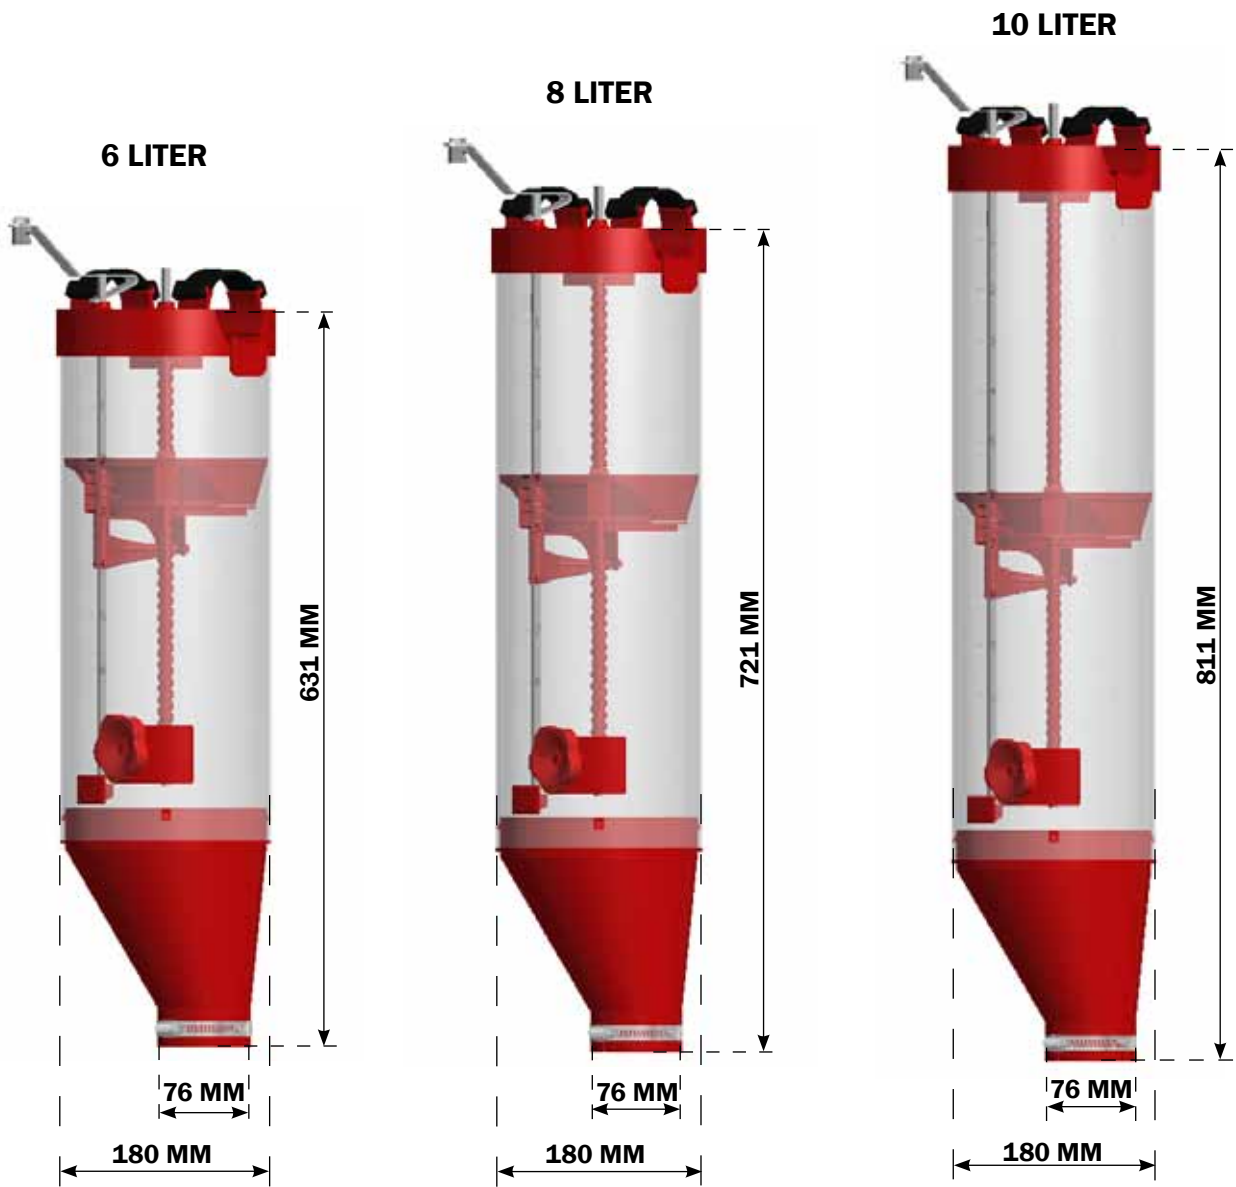

**DANISH DESIGN | GERMAN QUALITY | GLOBAL EXPERIENCE**

**DIMENSION VD2 Ø60, 6-10 LITER**

## VD2-Ø60, 6 -10 LITER MED Ø75MM UDLØB

<b>STYK LISTE</b>			
<b>NR.</b>	<b>STK.</b>	<b>VARE NR.</b>	<b>BESKRIVELSE</b>
		0221-254	VD2-Ø60, 10 LITER MED Ø75 MM UDLØB
		0221-253	VD2-Ø60, 8 LITER MED Ø75 MM UDLØB
1	1	0221-252	VD2-Ø60, 6 LITER MED Ø75 MM UDLØB
1.1	1	0221-127	SKOD UDEN HUL
1.2	2	0221-448	SPÆNDEBØJLE VD1+VD2
1.3	1	0221-133	WIREKLEMME RF
1.4	1	90260	SPÆNDEBÅND, Ø 60-80 RF
1.5	1	0221-235	ARM MED FIRKANT-HUL
1.6	1	0221-298	BEHOLDER TYPE 6 VD2 Ø75
1.7	1	30308012	SÆTSKRUE M8X12 A2 DIN 933