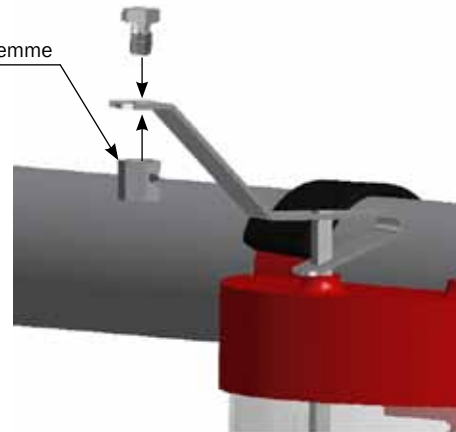

# MONTERING

Monteret på Ø60mm rør.

Montering af spændebojler

Monteret med Adapter VD2/VD6 for reducereing

Montering af Wireklemme

0131-191  
Adapter for VD2/VD6 Ø60-Ø38

0221-400  
Adapter for VD2/VD6 Ø60-Ø50