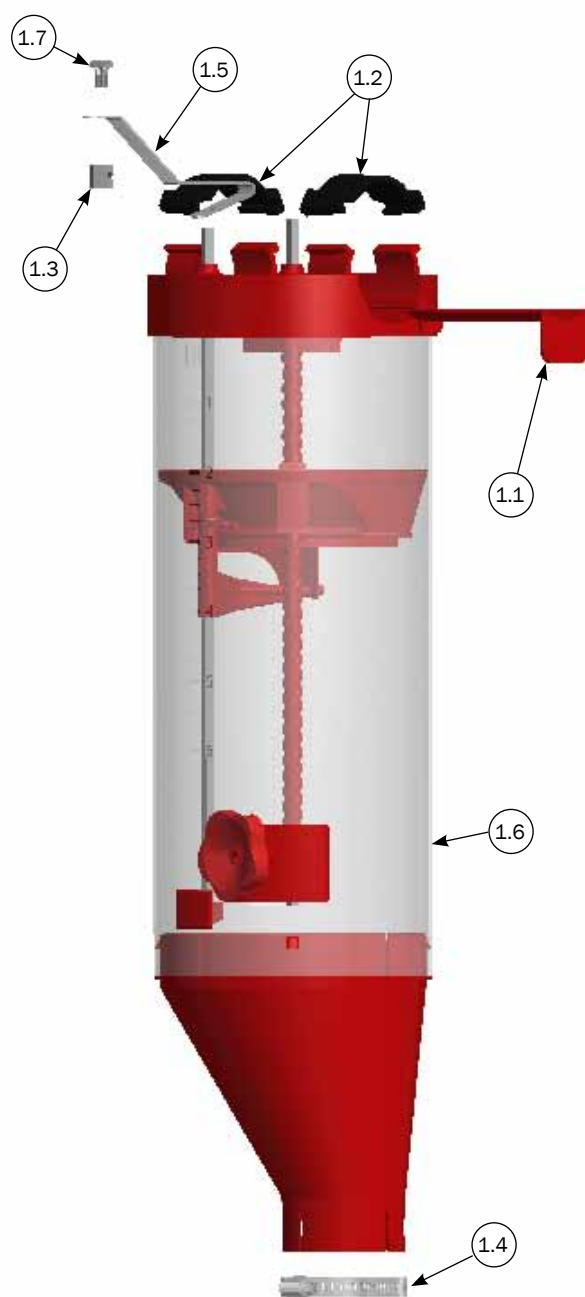

**DANISH DESIGN | GERMAN QUALITY | GLOBAL EXPERIENCE**

**DIMENSION VD2 Ø60, 6-10 LITER**

## VD2-Ø60, 6 -10 LITER MED Ø75MM UDLØB

<b>STYK LISTE</b>			
<b>NR.</b>	<b>STK.</b>	<b>VARE NR.</b>	<b>BESKRIVELSE</b>
		0221-254	VD2-Ø60, 10 LITER MED Ø75 MM UDLØB
		0221-253	VD2-Ø60, 8 LITER MED Ø75 MM UDLØB
1	1	0221-252	VD2-Ø60, 6 LITER MED Ø75 MM UDLØB
1.1	1	0221-127	SKOD UDEN HUL
1.2	2	0221-448	SPÆNDEBØJLE VD1+VD2
1.3	1	0221-133	WIREKLEMME RF
1.4	1	90260	SPÆNDEBÅND, Ø 60-80 RF
1.5	1	0221-235	ARM MED FIRKANT-HUL
1.6	1	0221-298	BEHOLDER TYPE 6 VD2 Ø75
1.7	1	30308012	SÆTSKRUE M8X12 A2 DIN 933

## RESERVEDELE FOR BEHOLDER TIL VD2-Ø60, 6-10 LITER

NR.	STK.	VARE NR.	BESKRIVELSE
		0221-294	BEHOLDER TYPE 10 VD2 Ø75
		0221-296	BEHOLDER TYPE 8 VD2 Ø75
1	1	0221-298	BEHOLDER TYPE 6 VD2 Ø75
2	1	0221-129	TRAGT Ø75
3	1	0221-280	HÅNDJUL MED VINKELDREV, VD2
4	1	0221-138	BUND M/LUKKEKLAP OG -ARM VD1+2
5	1	0221-142	TOP FOR VOLUMENDOSERER VD2
6	2	ikke i sortiment	REGULERINGSARM FOR 6L VD1+2
7		0221-140	REGULERINGSARM FOR 8L VD1+2
8		0021-141	REGULERINGSARM FOR 10L VD1+2
9	1	0221-137	VD1+VD2 SPIDEL TYPE 6, KOMPLET
9.1	4	0221-160	SPIDEL TP Ø14X20, DELRING
9.2	2	35900086	LÅSEKIVE BRUNERET, FOR VD2
10	1	0221-162	VD1+VD2 SPIDEL TYPE 8, KOMPLET
	5	0221-160	SPIDEL TP Ø14X20, DELRING
	2	35900086	LÅSEKIVE BRUNERET, FOR VD2
11	1	0221-163	VD1+VD2 SPIDEL TYPE 10, KOMPLET
	6	0221-160	SPIDEL TP Ø14X20, DELRING
	2	35900086	LÅSEKIVE BRUNERET, FOR VD2