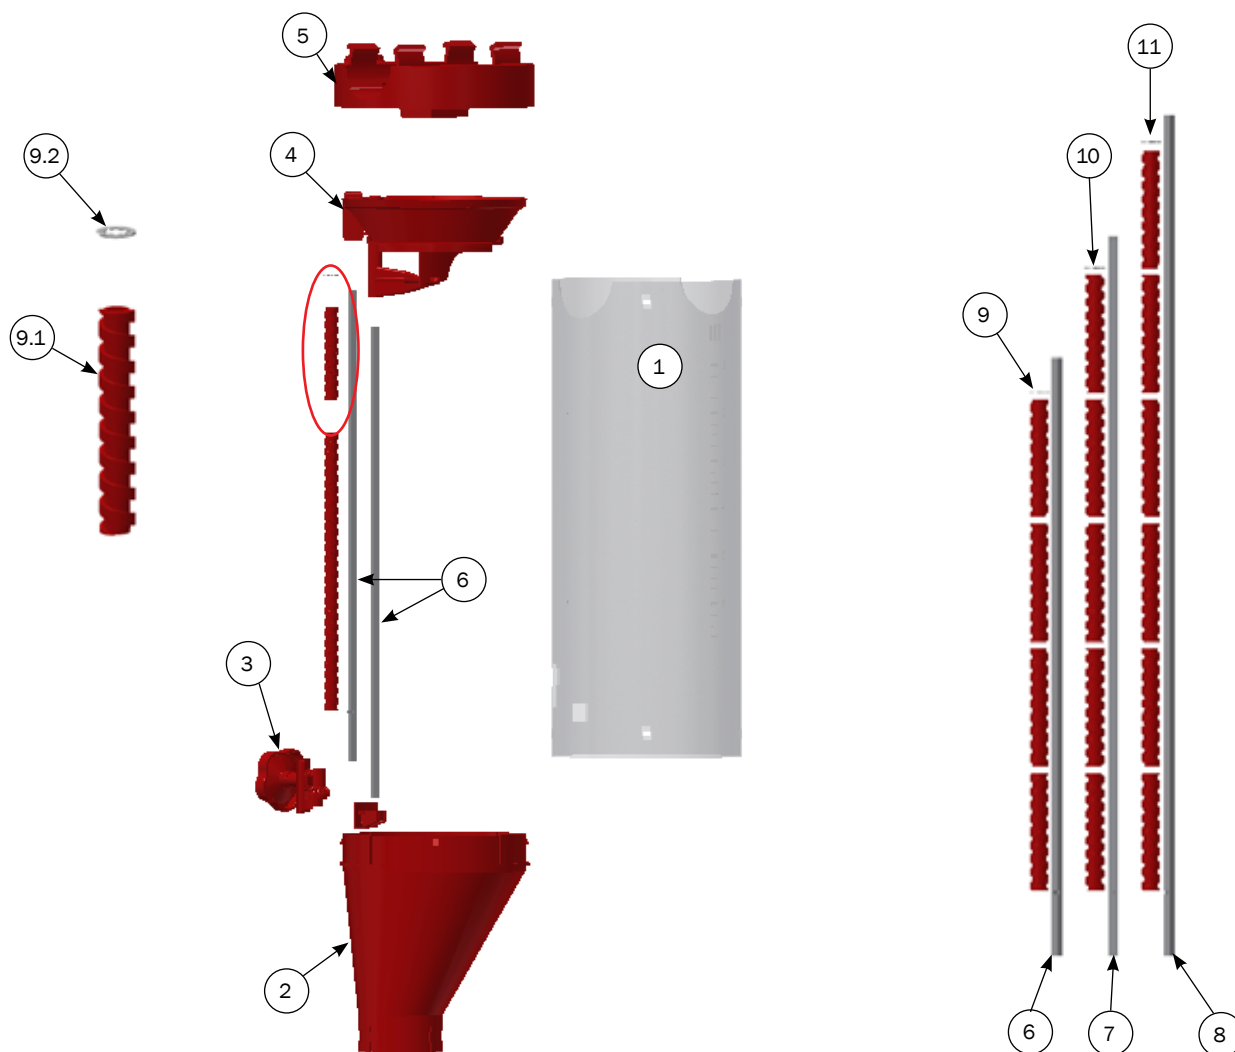

**DANISH DESIGN | GERMAN QUALITY | GLOBAL EXPERIENCE**

**DIMENSION VD2 Ø60, 6-10 LITER**

## VD2-Ø60, 6 -10 LITER MED Ø75MM UDLØB

<b>STYK LISTE</b>			
<b>NR.</b>	<b>STK.</b>	<b>VARE NR.</b>	<b>BESKRIVELSE</b>
		0221-254	VD2-Ø60, 10 LITER MED Ø75 MM UDLØB
		0221-253	VD2-Ø60, 8 LITER MED Ø75 MM UDLØB
1	1	0221-252	VD2-Ø60, 6 LITER MED Ø75 MM UDLØB
1.1	1	0221-127	SKOD UDEN HUL
1.2	2	0221-448	SPÆNDEBØJLE VD1+VD2
1.3	1	0221-133	WIREKLEMME RF
1.4	1	90260	SPÆNDEBÅND, Ø 60-80 RF
1.5	1	0221-235	ARM MED FIRKANT-HUL
1.6	1	0221-298	BEHOLDER TYPE 6 VD2 Ø75
1.7	1	30308012	SÆTSKRUE M8X12 A2 DIN 933

## RESERVEDELE FOR BEHOLDER TIL VD2-Ø60, 6-10 LITER

NR.	STK.	VARE NR.	BESKRIVELSE
		0221-294	BEHOLDER TYPE 10 VD2 Ø75
		0221-296	BEHOLDER TYPE 8 VD2 Ø75
1	1	0221-298	BEHOLDER TYPE 6 VD2 Ø75
2	1	0221-129	TRAGT Ø75
3	1	0221-280	HÅNDJUL MED VINKELDREV, VD2
4	1	0221-138	BUND M/LUKKEKLAP OG -ARM VD1+2
5	1	0221-142	TOP FOR VOLUMENDOSERER VD2
6	2	ikke i sortiment	REGULERINGSARM FOR 6L VD1+2
7		0221-140	REGULERINGSARM FOR 8L VD1+2
8		0021-141	REGULERINGSARM FOR 10L VD1+2
9	1	0221-137	VD1+VD2 SPIDEL TYPE 6, KOMPLET
9.1	4	0221-160	SPIDEL TP Ø14X20, DELRING
9.2	2	35900086	LÅSEKIVE BRUNERET, FOR VD2
10	1	0221-162	VD1+VD2 SPIDEL TYPE 8, KOMPLET
	5	0221-160	SPIDEL TP Ø14X20, DELRING
	2	35900086	LÅSEKIVE BRUNERET, FOR VD2
11	1	0221-163	VD1+VD2 SPIDEL TYPE 10, KOMPLET
	6	0221-160	SPIDEL TP Ø14X20, DELRING
	2	35900086	LÅSEKIVE BRUNERET, FOR VD2