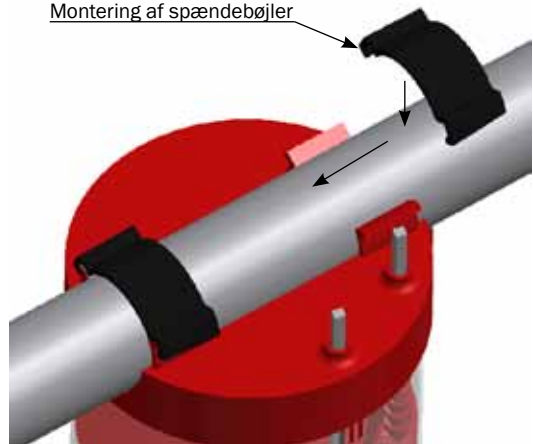

## RESERVEDELE FOR BEHOLDER TIL VD2-Ø60, 6-10 LITER

NR.	STK.	VARE NR.	BESKRIVELSE
		0221-294	BEHOLDER TYPE 10 VD2 Ø75
		0221-296	BEHOLDER TYPE 8 VD2 Ø75
1	1	0221-298	BEHOLDER TYPE 6 VD2 Ø75
2	1	0221-129	TRAGT Ø75
3	1	0221-280	HÅNDJUL MED VINKELDREV, VD2
4	1	0221-138	BUND M/LUKKEKLAP OG -ARM VD1+2
5	1	0221-142	TOP FOR VOLUMENDOSERER VD2
6	2	ikke i sortiment	REGULERINGSARM FOR 6L VD1+2
7		0221-140	REGULERINGSARM FOR 8L VD1+2
8		0021-141	REGULERINGSARM FOR 10L VD1+2
9	1	0221-137	VD1+VD2 SPIDEL TYPE 6, KOMPLET
9.1	4	0221-160	SPIDEL TP Ø14X20, DELRING
9.2	2	35900086	LÅSEKIVE BRUNERET, FOR VD2
10	1	0221-162	VD1+VD2 SPIDEL TYPE 8, KOMPLET
	5	0221-160	SPIDEL TP Ø14X20, DELRING
	2	35900086	LÅSEKIVE BRUNERET, FOR VD2
11	1	0221-163	VD1+VD2 SPIDEL TYPE 10, KOMPLET
	6	0221-160	SPIDEL TP Ø14X20, DELRING
	2	35900086	LÅSEKIVE BRUNERET, FOR VD2

# MONTERING

Monteret på Ø60mm rør.

Montering af spændebojler

Monteret med Adapter VD2/VD6 for reducereing

Montering af Wireklemme

0131-191  
Adapter for VD2/VD6 Ø60-Ø38

0221-400  
Adapter for VD2/VD6 Ø60-Ø50