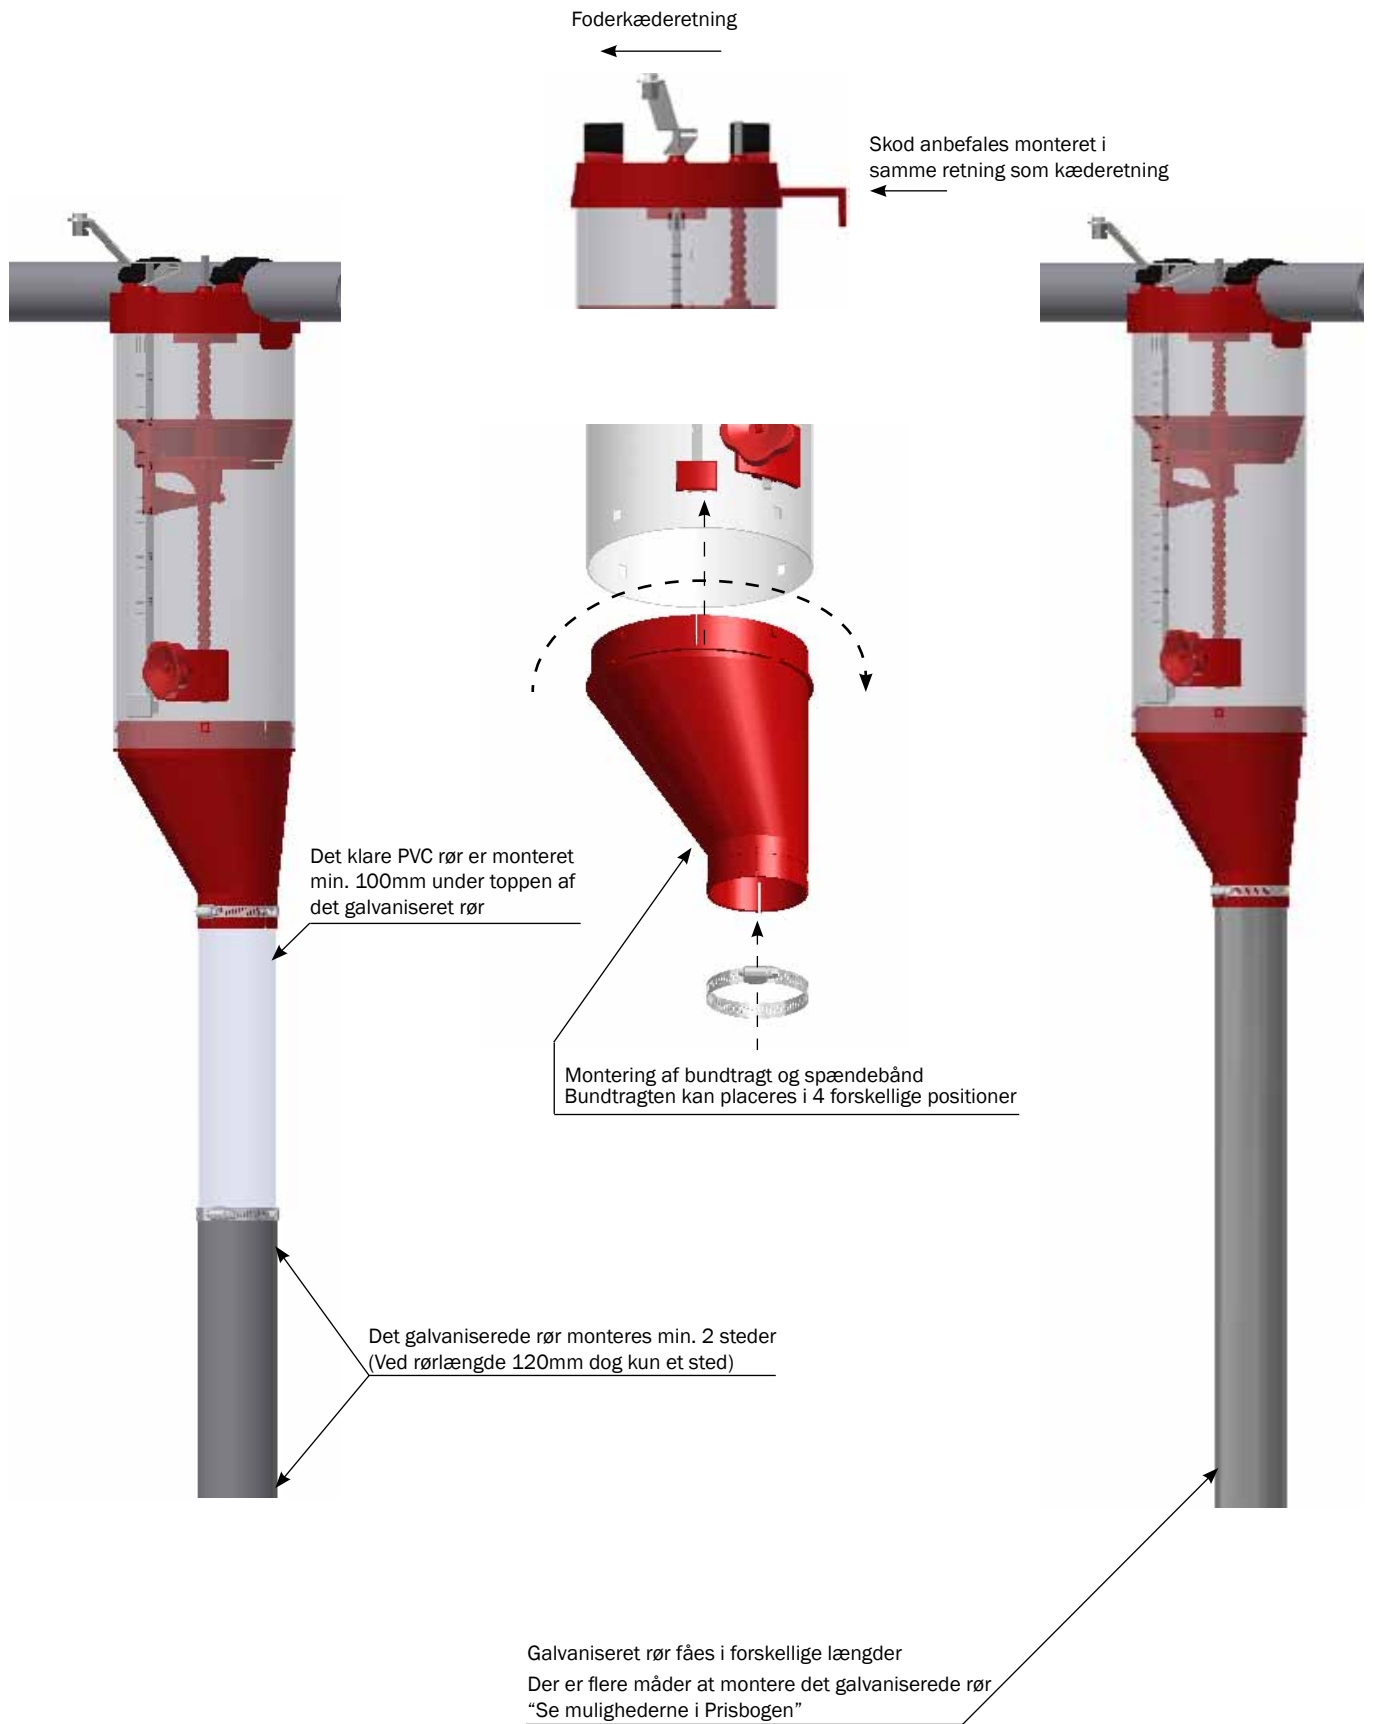

**DANISH DESIGN | GERMAN QUALITY | GLOBAL EXPERIENCE**

**DIMENSION VD2 Ø60, 6-10 LITER**

# MONTERING

Monteret på Ø60mm rør.

Montering af spændebojler

Monteret med Adapter VD2/VD6 for reducereing

Montering af Wireklemme

0131-191  
Adapter for VD2/VD6 Ø60-Ø38

0221-400  
Adapter for VD2/VD6 Ø60-Ø50

0221-401  
Adapter for VD2/VD6 Ø60-Ø55

## MONTERING PÅ NEDLØB

91810  
Tragt KPL. for 75mm foderrør

91813  
Tragt m/Spændebånd til  
75mm foderrør