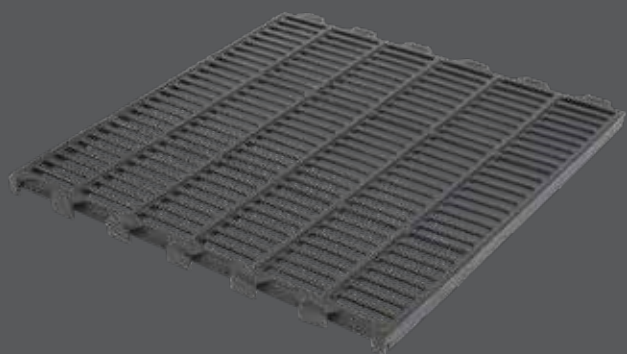

## STØBEJERNSRISTE TIL COMBI-FLOOR

- Stor fleksibilitet, kan sammensættes efter behov
- Konkurrencedygtige priser
- Korte leveringstider
- Største lager i branchen

# STØBEJERSRISTE TIL COMBI-FLOOR

Største lager i branchen

Riste med 5% åbning er udviklet til at reducere liggesår og samtidigt sikre soen et tørt og kølende leje.

## STØBEJERSRIST, 5% ÅBNING

- 566041 STØBEJERSRIST, TIL SØER, 60X40 CM
- 566042 CAST IRON GRATING 60X60 CM TIL SØER, 5% GAP

## STØBEJERSRIST, 50% ÅBNING

- 561060 STØBEJERSRIST, TIL SØER, 10X60 CM
- 564060 STØBEJERSRIST, TIL SØER, 40X60 CM
- 566040 STØBEJERSRIST, TIL SØER, 60X40 CM
- 566060 STØBEJERSRIST, TIL SØER, 60X60 CM