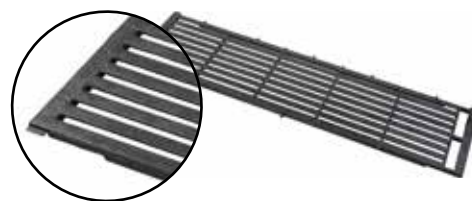

STØBEJERSRISTS TIL SLAGTESVIN

MED CLEANING OPENING, 30/15 MM

- 95816 STØBEJERSRIST, TIL SLAGTESVIN, 160 X 40 CM

STØBEJERSRISTS TIL SØER MED CLEANING OPENING, 10/11 MM

- 17339 STØBEJERSRIST, TIL SØER, 80 X 50 CM
- 17341 STØBEJERSRIST, TIL SØER, 100 X 50 CM, ANTI-SLIP
- 17342 STØBEJERSRIST, TIL SØER, 120 X 50 CM, ANTI-SLIP