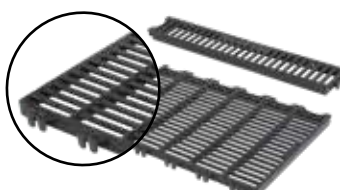

# STØBEJERSRISTE TIL COMBI-FLOOR

Største lager i branchen

Riste med 5% åbning er udviklet til at reducere liggesår og samtidigt sikre soen et tørt og kølende leje.

## STØBEJERSRIST, 5% ÅBNING

- 566041 STØBEJERSRIST, TIL SØER, 60X40 CM
- 566042 CAST IRON GRATING 60X60 CM TIL SØER, 5% GAP

## STØBEJERSRIST, 50% ÅBNING

- 561060 STØBEJERSRIST, TIL SØER, 10X60 CM
- 564060 STØBEJERSRIST, TIL SØER, 40X60 CM
- 566040 STØBEJERSRIST, TIL SØER, 60X40 CM
- 566060 STØBEJERSRIST, TIL SØER, 60X60 CM