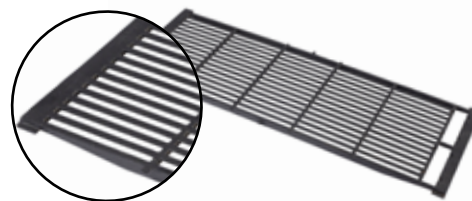

STØBEJERSRISTS TIL WEANERS AND WEAN-TO-FINISH

MED CLEANING OPENING, 12/13 MM

- 561203 STØBEJERSRIST, TIL WEAN-TO-FINISH, 120 X 40 X 3 CM
- 549800 STØBEJERSRIST, TIL WEAN-TO-FINISH, 140 X 40 CM
- 549656 STØBEJERSRIST, TIL WEAN-TO-FINISH, 160 X 40 CM
- 561803 STØBEJERSRIST, TIL WEAN-TO-FINISH, 180 X 40 X 3 CM
- 549849 STØBEJERSRIST, TIL WEAN-TO-FINISH, 200 X 40 CM