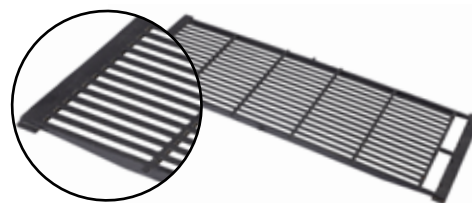

STØBEJERSRISTS TIL FARESTIER

MED CLEANING OPENING, 10/11 MM

- 560800 STØBEJERSRIST, TIL FARESTIER, 80 X 40 X 3 CM
- 560900 STØBEJERSRIST, TIL FARESTIER, 90 X 40 X 3 CM
- 561000 STØBEJERSRIST, TIL FARESTIER, 100 X 40 X 3 CM
- 561100 STØBEJERSRIST, TIL FARESTIER, 110 X 40 X 3 CM
- 549655 STØBEJERSRIST, TIL FARESTIER, 120 X 40 X 3 CM
- 561400 STØBEJERSRIST, TIL FARESTIER, 140 X 40 X 3 CM
- 561600 STØBEJERSRIST, TIL FARESTIER, 160 X 40 X 3 CM