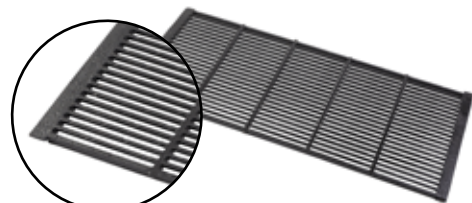

STØBEJERSRISTS TIL SØER MED CLEANING OPENING, 26/16 MM

- 17253 STØBEJERSRIST, TIL SØER, 100 X 50 CM, ANTI-SLIP
- 17197 STØBEJERSRIST, TIL SØER, 80 X 75 CM, ANTI-SLIP

AFDÆKNINGSRIBBE

- 560111 AFDÆKNINGSRIBBE TIL ÉN STØBEJERSRIST TIL 56XXXX
- 92630 AFDÆKNINGSRIBBE STØBEJERSRIST 92XXX OG 54XXXX

MASTER TRADING

MASTER TRADING • KIRKEVÆNGET 5 • 7400 HERNING • DENMARK

www.mastertrading.dk • Tel. +45 9744 6677