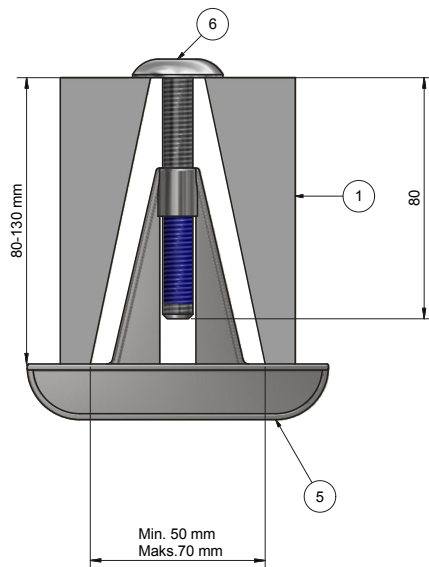

## T-bolt

Testet til et træk på 1,9 Tons  
Spændes med 80 Nm

Testet til et træk på 1,8 Tons  
Spændes med 50 Nm

Testet til et træk på 2,3 Tons  
Spændes med 100 Nm

### STYKLISTE

Nr.	Antal	Artikelnr.	Betegnelse
1	3	risteprofil	
2	1	30871	Inn-o-Plug 80 - 100 mm
3	2	30872	Button Head, Torx 50, M10x90
4	1	30875	Inn-o-Plug 100 - 120 mm
5	1	90100078	T-bolt M10
6	1	30310080	Button Head, Torx 50, M10x80