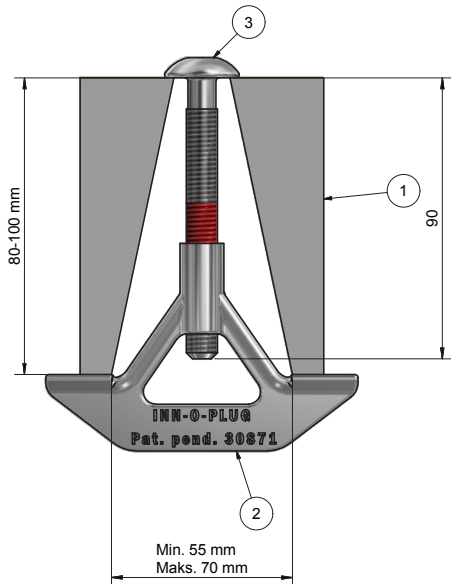

### T-bolt

- Skrue med rundhoved, som er med til at sikre at grisene ikke komme til skade
- Støbte rustfrie materialer, som giver holdbarhed og lang levetid
- Veltestet produkt
- Værktøj er Torx 50

## T-bolt

Testet til et træk på 1,9 Tons  
Spændes med 80 Nm

Testet til et træk på 1,8 Tons  
Spændes med 50 Nm

Testet til et træk på 2,3 Tons  
Spændes med 100 Nm

### STYKLISTE

Nr.	Antal	Artikelnr.	Betegnelse
1	3	risteprofil	
2	1	30871	Inn-o-Plug 80 - 100 mm
3	2	30872	Button Head, Torx 50, M10x90
4	1	30875	Inn-o-Plug 100 - 120 mm
5	1	90100078	T-bolt M10
6	1	30310080	Button Head, Torx 50, M10x80