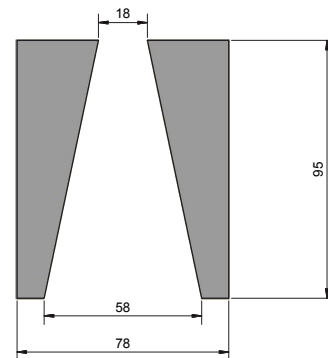

### STYKLISTE

Nr.	Antal	Artikelnr.	Betegnelse
1	3	risteprofil	
2	1	30871	Inn-o-Plug 80 - 100 mm
3	2	30872	Button Head, Torx 50, M10x90
4	1	30875	Inn-o-Plug 100 - 120 mm
5	1	90100078	T-bolt M10
6	1	30310080	Button Head, Torx 50, M10x80