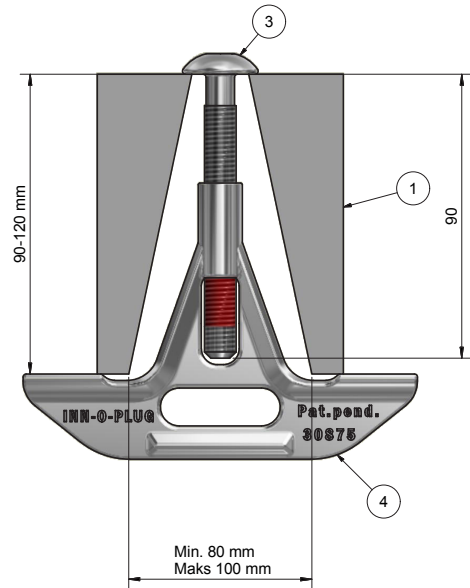

### T-bolt

- Skrue med rundhoved, som er med til at sikre at grisene ikke komme til skade
- Støbte rustfrie materialer, som giver holdbarhed og lang levetid
- Veltestet produkt
- Værktøj er Torx 50

## T-bolt

Testet til et træk på 1,9 Tons  
Spændes med 80 Nm

Testet til et træk på 1,8 Tons  
Spændes med 50 Nm

Testet til et træk på 2,3 Tons  
Spændes med 100 Nm

### STYKLISTE

Nr.	Antal	Artikelnr.	Betegnelse
1	3	risteprofil	
2	1	30871	Inn-o-Plug 80 - 100 mm
3	2	30872	Button Head, Torx 50, M10x90
4	1	30875	Inn-o-Plug 100 - 120 mm
5	1	90100078	T-bolt M10
6	1	30310080	Button Head, Torx 50, M10x80