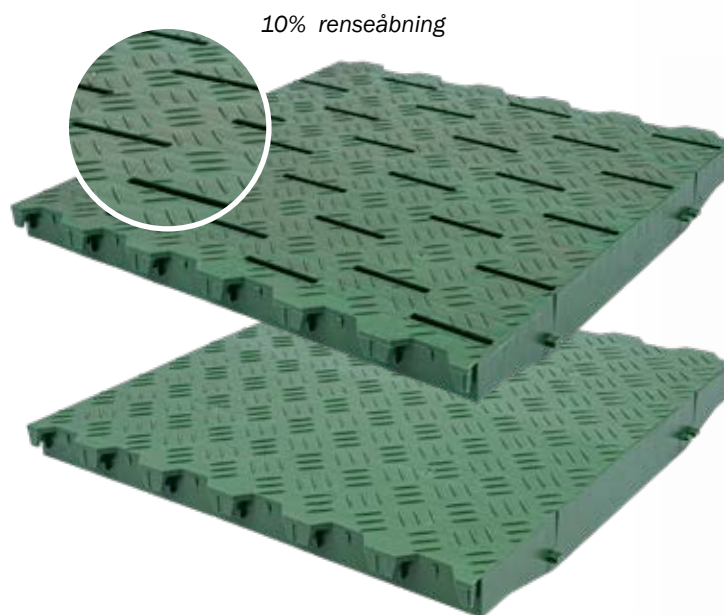

PLASTRISTE TIL COMBI-FLOOR

TIL SMÅGRISE, 10% RENSEÅBNING / LUKKET

18604	Plastriste, til smågrise, 60x40 cm
566260	Plastriste, til smågrise, 60x60 cm
566160	Plastriste, til smågrise, 60x60 cm, lukket