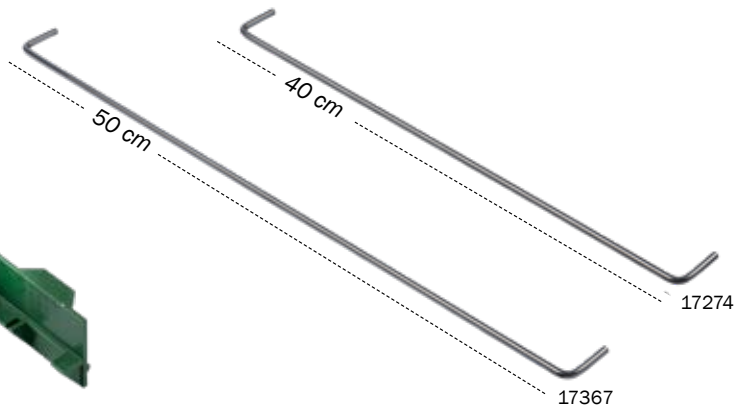

17274

17367

TILSLUTNING AF VARMTVANDSVARMEPLADER

I Master Tradings varmeplade for vand, er der indstøbt højtryks rør i polymerbetonen med klemme fittings, hvilket gør installationen nem og billig.

563312	Temperaturregulator til vandvarmeplade, til 2 kredse
563313	Temperaturregulator til vandvarmeplade, til 3 kredse
563314	Temperaturregulator til vandvarmeplade, til 4 kredse