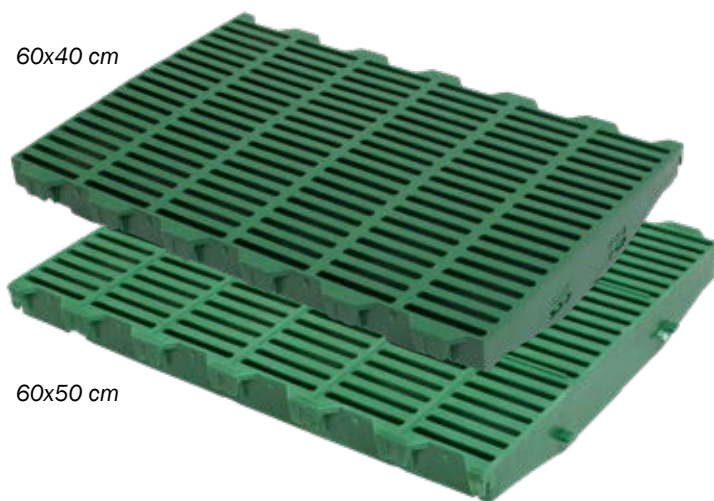

PLASTRISTE TIL COMBI-FLOOR

TIL SMÅGRISE, 10% RENSEÅBNING / LUKKET

18604	Plastriste, til smågrise, 60x40 cm
566260	Plastriste, til smågrise, 60x60 cm
566160	Plastriste, til smågrise, 60x60 cm, lukket

60x40 cm

60x50 cm

TIL SMÅGRISE, 50% RENSEÅBNING

09100	Plastriste, til smågrise, 60x40 cm
17384	Plastriste, til smågrise, 60x50 cm
566360	Plastriste, til smågrise, 60x60 cm

60x60 cm