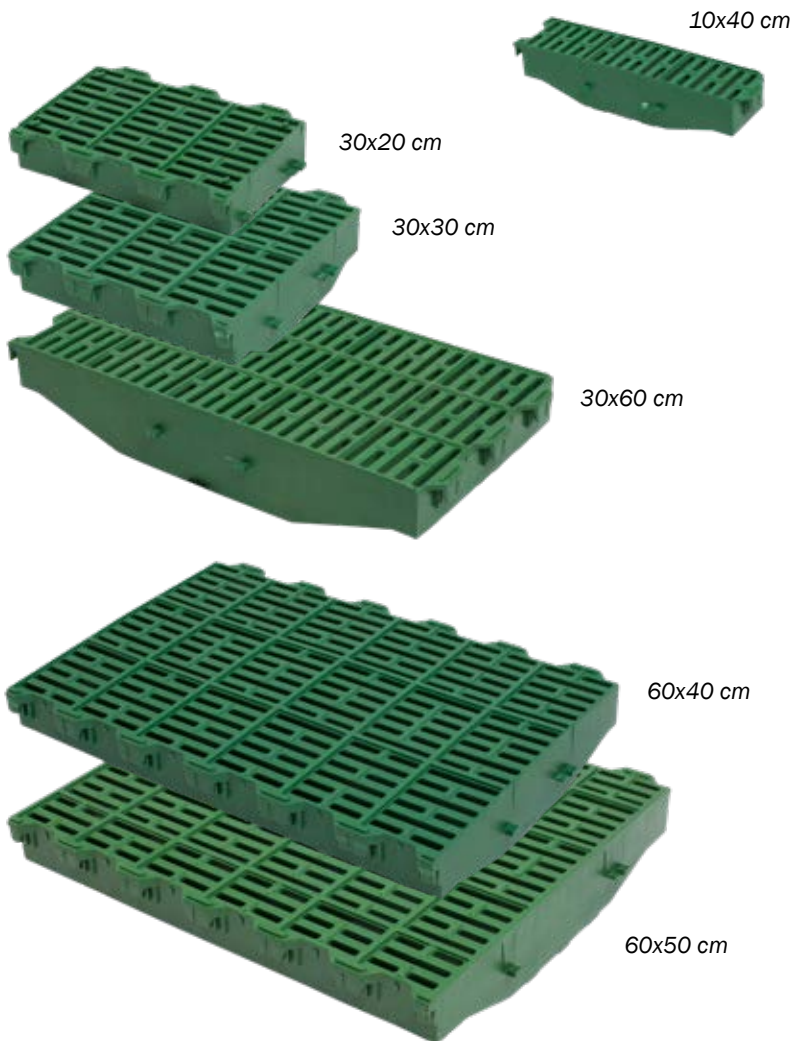

TIL SØER, 50% RENSEÅBNING

18054	Plastriste, til søer, 10x40 cm
18094	Plastriste, til søer, 30x20 cm
17328	Plastriste, til søer, 30x30 cm
18721	Plastriste, til søer, 30x60 cm
09102	Plastriste, til søer, 60x40 cm
565060	Plastriste, til søer, 60x50 cm

TIL SØER, LUKKET

17383	Plastriste, til søer, 60x40 cm