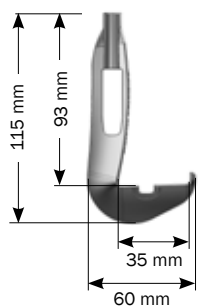

TILBEHØR TIL COMBI-FLOOR

FASTGØRELSE AF PLASTRISTE

30847	Anker M8
90130847	Anker M8, stor
30308073	Buttonhead rustfri M8 x 120 u/skive
30308072	Buttonhead rustfri M8 x 90 u/skive
30308071	Buttonhead rustfri M8 x 70 u/skive
17095	Anker 8 mm, grøn, sæt 10 stk.
17129	Anker 10 mm, grøn, sæt 10 stk.
1900515	Anker M8, grøn, sæt 10 stk.
18958	Rombe skrueankere til plastriste til smågrise (pose med 10 stk.)
1900241	Påbolttningsbeslag, 10 stk.