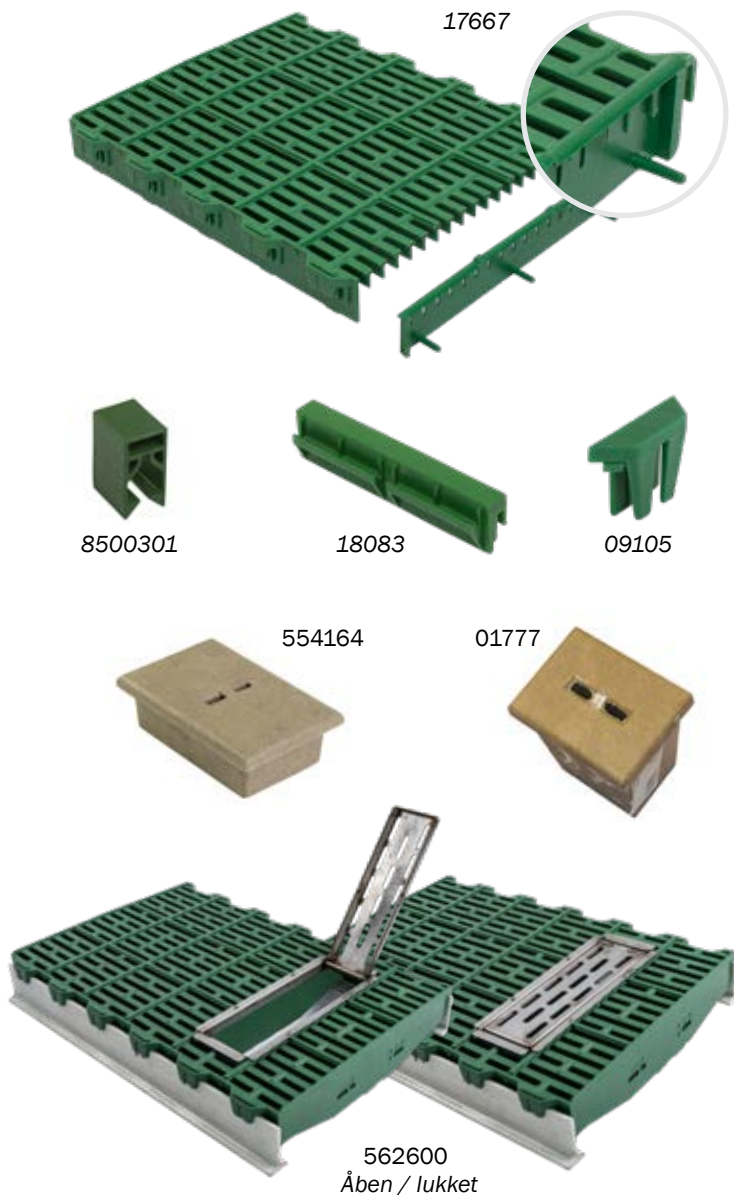

## FOD TIL GLASFIBERBÆRINGER

96982	Monteringsbeslag, til delta Glasfiberbæring, 72 x 127 x 38 mm
560192	Monteringsbeslag, til Glasfiberbæring, 98 x 127 x 42 mm

### GLASFIBER UNDERSTØTNING

96980	Fod til støtteben, sæt, til glasfiberbæringer
96981	Rør PVC Ø50 x 2,4 mm, 10 Bar, pris per meter