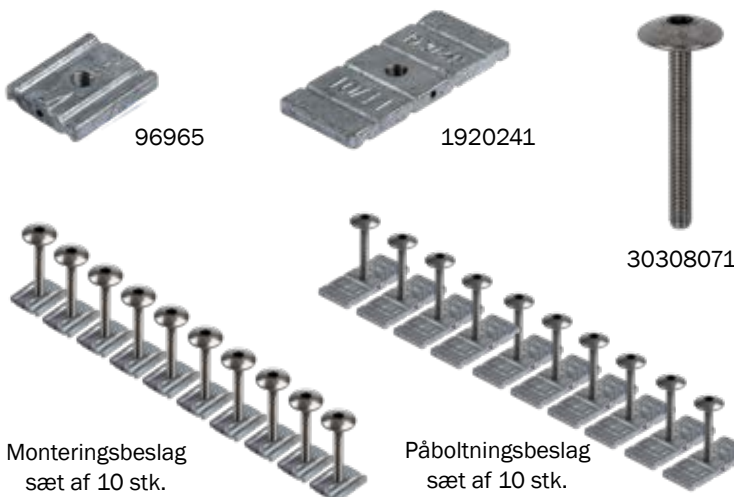

SPALTELUKKERE

562500	Quick model hele længder A 250 cm, 18-22 mm
562502	Quick model med rille hele længder A 250 cm, 18-22 mm
562503	Quick model hele længder A 120 cm, 14-18 mm
562504	Quick model hele længder A 240 cm, 24-32 mm