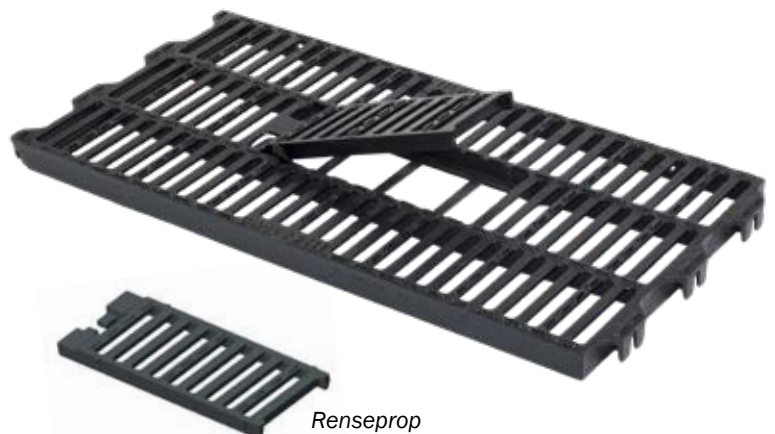

Den specielle plastrist har en innovativ strukturoverflade og 10% åbning. Det hjælper smågrisene med at holde varmen og holde dem tørre. Derudover, udelukker det risiko for at deres klove bliver klemt i hullerne.

**STEP-SYSTEM,  
50% RENSEÅBNING / LUKKET**

564016	Step-system, til søer, 40x60 cm
564062	Step-system, til søer, 40x60 cm, lukket

Lukket

**TIL SØER, LUKKET**

564063	Støbejernsriste, til søer, 40x60 cm
--------	-------------------------------------