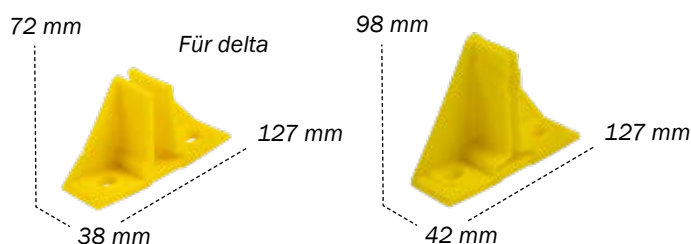

FOD TIL GLASFIBERBÆRINGER

96982	Monteringsbeslag, til delta Glasfiberbæring, 72 x 127 x 38 mm
560192	Monteringsbeslag, til Glasfiberbæring, 98 x 127 x 42 mm