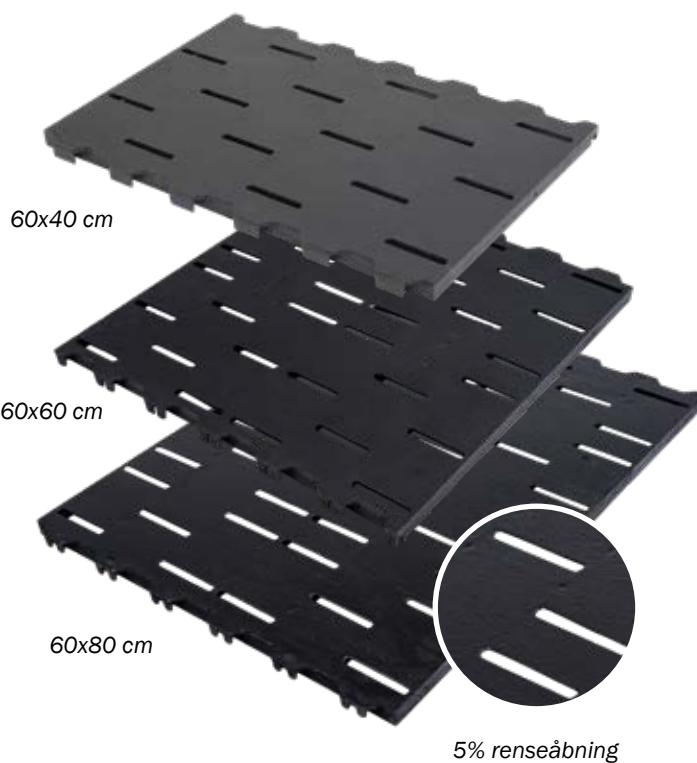

STØBEJERNSRISTE TIL COMBI-FLOOR

TIL SØER, 5% RENSEÅBNING

566041	Støbejernsriste, til søer, 60x40 cm
566042	Støbejernsriste, til søer, 60x60 cm
566085	Støbejernsriste, til søer, 60x80 cm

TIL SØER, 50% RENSEÅBNING

561060	Støbejernsriste, til søer, 10x60 cm
564060	Støbejernsriste, til søer, 40x60 cm
566040	Støbejernsriste, til søer, 60x40 cm
566060	Støbejernsriste, til søer, 60x60 cm
566080	Støbejernsriste, til søer, 60x80 cm