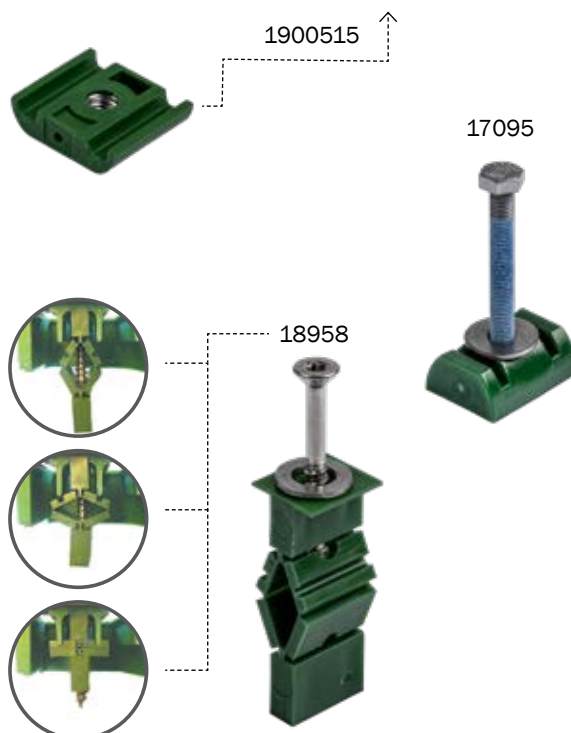

## FASTGØRELSE AF PLASTRISTE

30847	Anker M8
90130847	Anker M8, stor
30308073	Buttonhead rustfri M8 x 120 u/skive
30308072	Buttonhead rustfri M8 x 90 u/skive
30308071	Buttonhead rustfri M8 x 70 u/skive
17095	Anker 8 mm, grøn, sæt 10 stk.
17129	Anker 10 mm, grøn, sæt 10 stk.
1900515	Anker M8, grøn, sæt 10 stk.
18958	Rombe skrueankere til plastriste til smågrise (pose med 10 stk.)
1900241	Påbolttningsbeslag, 10 stk.