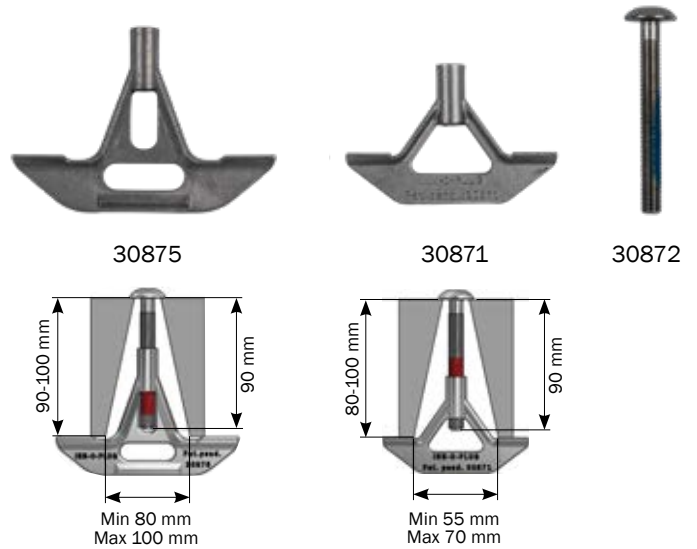

FASTGØRELSE TIL BETONSPALTER

30871	Testet til et træk på 1,9 Tons Spændes med 80 Nm	
30872		
30875	Testet til et træk på 1,8 Tons Spændes med 50 Nm	
30872		
560205	Betonlamel nylonanker M10	

SPALTELUKKERE

562500	Quick model hele længder A 250 cm, 18-22 mm
562502	Quick model med rille hele længder A 250 cm, 18-22 mm
562503	Quick model hele længder A 120 cm, 14-18 mm
562504	Quick model hele længder A 240 cm, 24-32 mm

FASTGØRELSE AF STØBEJERSRISTE

1920241	Påboltningsbeslag
1900241	Påboltningsbeslag - sæt, 10 stk.
96965	Monteringsbeslag
96967	Beslag til montage - sæt, 10 stk.
30308071	Buttonhead RF M8x70 u/skive TORX 50