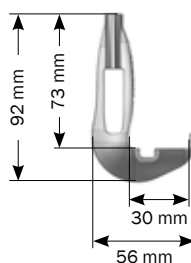

## FASTGØRELSE AF PLASTRISTE

30847	Anker M8
90130847	Anker M8, stor
30308073	Buttonhead rustfri M8 x 120 u/skive
30308072	Buttonhead rustfri M8 x 90 u/skive
30308071	Buttonhead rustfri M8 x 70 u/skive
17095	Anker 8 mm, grøn, sæt 10 stk.
17129	Anker 10 mm, grøn, sæt 10 stk.
1900515	Anker M8, grøn, sæt 10 stk.
18958	Rombe skrueankere til plastriste til smågrise (pose med 10 stk.)
1900241	Påbolttningsbeslag, 10 stk.