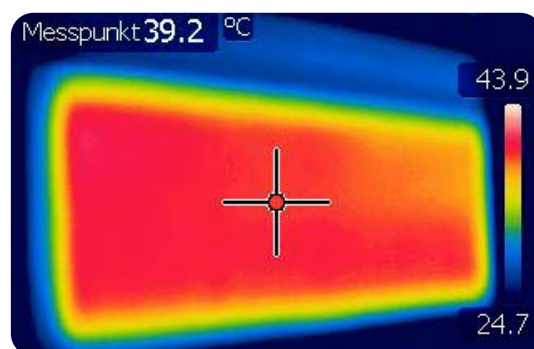

EL - POLYMER VARMEPLADER

Varmeplade for EL, er der i polymerbeton pladen indstøbt elektriske varmetråde, hvilket gør installationen nem og billig. Der er i denne model mulighed for at forbinde mange plader i en serie, dog vil en styring kun kunne trække 1250 W, men med et relæ vil der være mulighed for at trække 2500 W pr. styring.

17582	EL, 120 x 40 cm, 130 W
18409	EL, 120 x 50 cm, 180W
17792	EL, 120 x 80 cm, 270W
18855	EL, 140 x 50 cm, 180W