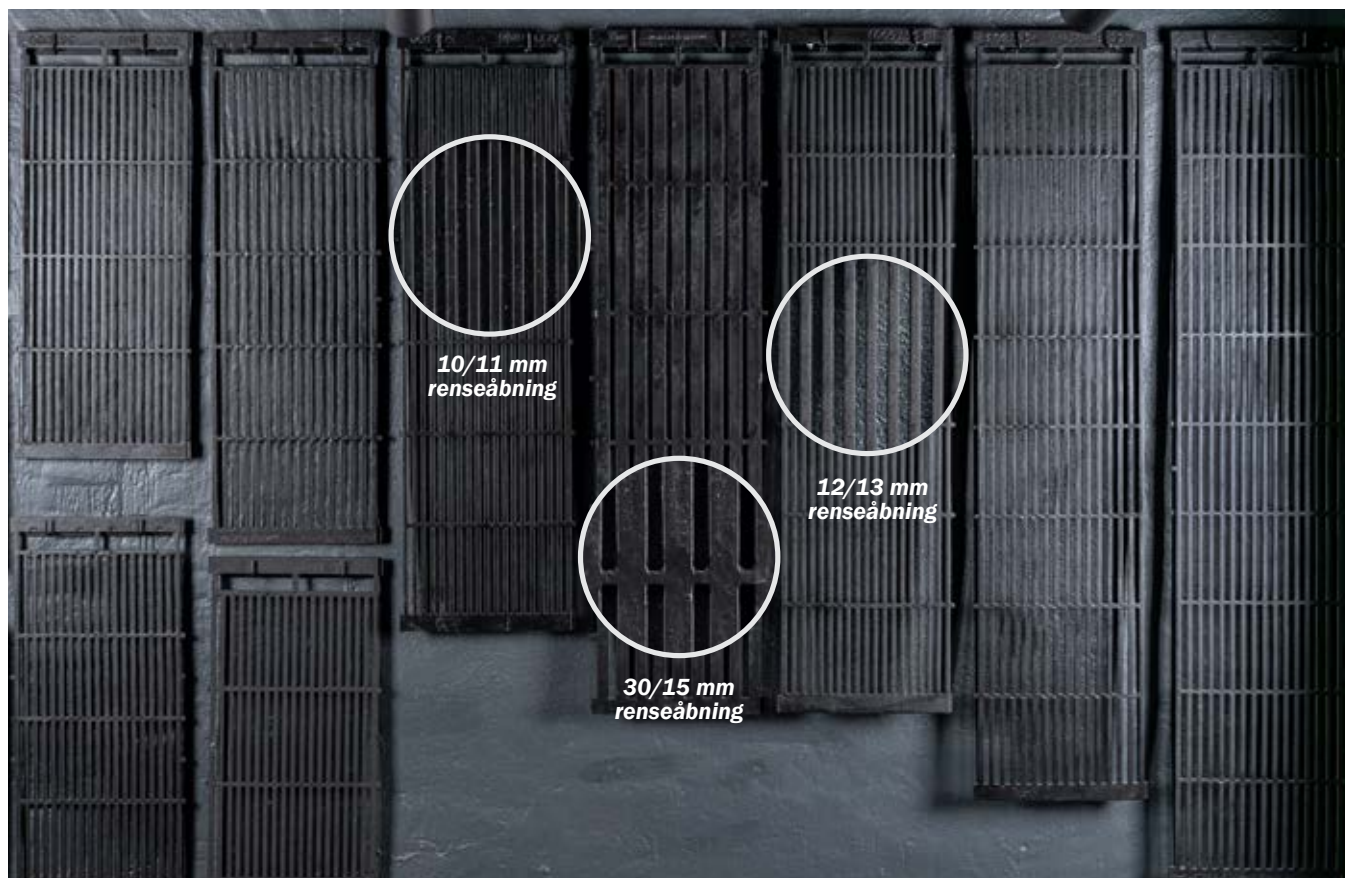

SELVBÆRENDE STØBEJERSRISTE

TIL FARESTIER, MED RENSEÅBNING, 10/11MM

560800	Støbejernsriste, til farestier, 80x40x3 cm
560900	Støbejernsriste, til farestier, 90x40x3 cm
561000	Støbejernsriste, til farestier, 100x40x3 cm
561100	Støbejernsriste, til farestier, 110x40x3 cm
549655	Støbejernsriste, til farestier, 120x40x3 cm
561400	Støbejernsriste, til farestier, 140x40x3 cm
561600	Støbejernsriste, til farestier, 160x40x3 cm

Forside

Bagside