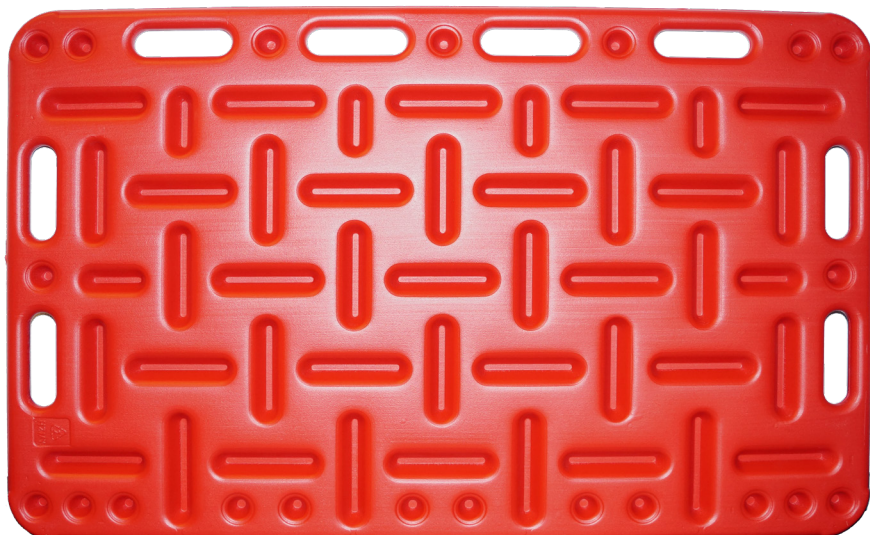

## DRIVPLADER

- Designet til nemt at flytte dyr i stalden
- Tre forskellige størrelser
- Lette og håndterbare
- Rengøringsvenligt design

# DRIVPLADER

Praktiske PE-plader i tre forskellige størrelser

Drivpladerne er designet til nemt at flytte dyrene i stalden og på gangene. Pladerne er lette, og har håndtag i side og top, for at lette håndteringen.

Drivpladerne fåes i tre forskellige størrelser, og er ideelle til flere forskellige formål og steder i stalden.