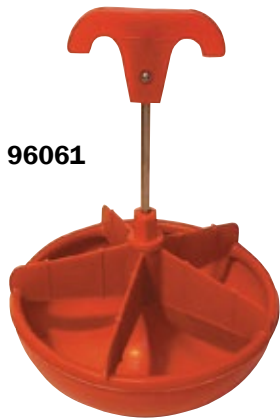

Foderskåle

TIL PATTE- OG SMÅGRISE

- Let at montere: Runde foderskåle monteres med fjederkrog på støbejerns lamellerne. Hængende foderspande monteres med skruer/beslag
- Langtidsholdbare materialer: Plastik og rustfri stål
- Hygiejne: Let at komme rundt i hjørner - let at rengøre

Foderskåle

Langtidsholdbare materialer: Plastik og rustfrit stål

Let at montere: Runde foderskåle monteres med fjederkrog på støbejerns lamellerne. Hængende foderspande monteres med skruer/beslag.

96061

FODERSKÅL MED KROG - Ø28 CM, 4.3 L, RUSTFRIT STÅL
varenr. 560396

560396

FODERSKÅL TIL SMÅGRISE - Ø26 CM, PLASTIK
Varenr. 96061

FODERSKÅL MED KEGLE OG INDERKANT - Ø27 CM, POLYMER
varenr. 06906

06909

FODERSKÅLE TIL PATTE- OG SMÅGRISE

Varenr.	Beskrivelse	Volume
96061	Foderskål i plastik til pattegrise. Ø26 cm	1 L
96063	Foderskål i plastik til pattegrise og smågrise. Ø39 cm	1 L
560395	Foderskål I Ø24 SS med krog	2,5 L
560396	Foderskål Ø28 SS med krog	4,3 L
03186	Foderskål FT 19, H:8 mm, Ø190 mm	
554154	Foderskål 326-T, H:60 mm, Ø260 mm	
06906	Rund skålfTK 27 med kegle og inderkant	