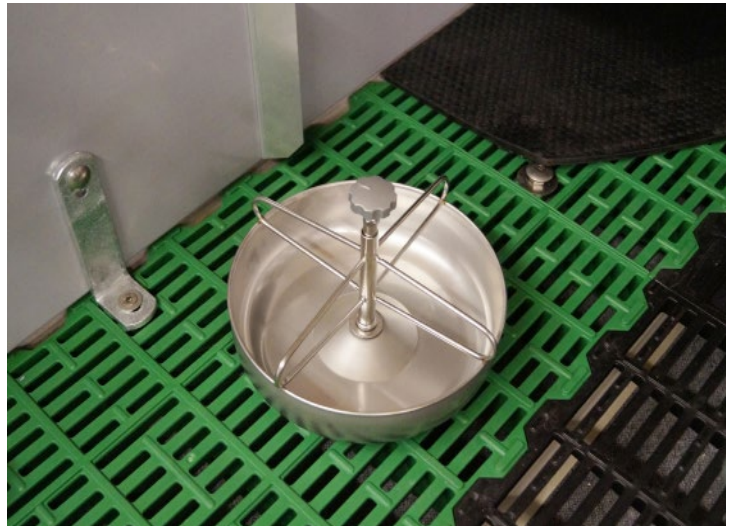

Foderskåle

TIL PATTE- OG SMÅGRISE

- Let at montere: Runde foderskåle monteres med fjederkrog på støbejerns lamellerne. Hængende foderspande monteres med skruer/beslag
- Langtidsholdbare materialer: Plastik og rustfri stål
- Hygiejne: Let at komme rundt i hjørner - let at rengøre

Foderskåle

Langtidsholdbare materialer: Plastik og rustfrit stål

Let at montere: Runde foderskåle monteres med fjederkrog på støbejerns lamellerne. Hængende foderspande monteres med skruer/beslag.

96061

FODERSKÅL MED KROG - Ø28 CM, 4.3 L, RUSTFRIT STÅL
varenr. 560396

560396

FODERSKÅL TIL SMÅGRISE - Ø26 CM, PLASTIK
Varenr. 96061

FODERSKÅL MED KEGLE OG INDERKANT - Ø27 CM, POLYMER
varenr. 06906

06909

FODERSKÅLE TIL PATTE- OG SMÅGRISE

Varenr.	Beskrivelse	Volume
96061	Foderskål i plastik til pattegrise. Ø26 cm	1 L
96063	Foderskål i plastik til pattegrise og smågrise. Ø39 cm	1 L
560395	Foderskål I Ø24 SS med krog	2,5 L
560396	Foderskål Ø28 SS med krog	4,3 L
03186	Foderskål FT 19, H:8 mm, Ø190 mm	
554154	Foderskål 326-T, H:60 mm, Ø260 mm	
06906	Rund skålfTK 27 med kegle og inderkant	