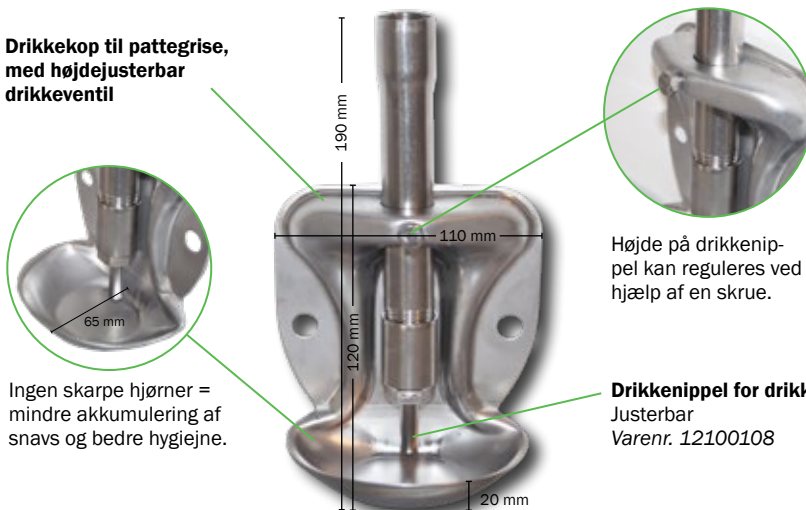

Drikkekop til pattegrise, med højdejusterbar drikkeventil

Ingen skarpe hjørner = mindre akkumulering af snavs og bedre hygiejne.

Højde på drikkenippel kan reguleres ved hjælp af en skrue.

Drikkenippel for drikkekop
Justerbar
Varenr. 12100108