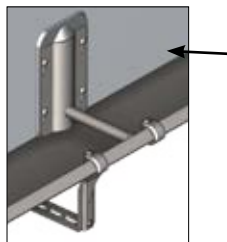

RUSTFRI STÅLKRYBBER

Fremstillet i uforgængeligt rustfrit stål. Kan anvendes til vådfodringsvæg.

- Uforgængelighed: rustfrit stål
- Minimalt foderspild: indadbukkede kanter
- Hygiejne og dyrevenlighed: kanternes ombuk er udvendigt, så overfladen er helt glat indvendigt. Hermed er risikoen for ophobning af foderrester og skader på dyrene mindsket
- Flexibilitet: individuelt tilpassede længder fra 60 til 600 cm
- Billig montage og nem håndtering da krybberne er lettere end beton
- Nem rengøring - krybberne monteres fri af gulvet, så der kan vaskes under dem

◀ Løse gavle

◀ Svejsede gavle

Endegavle og samlebeslag

Fodbeslag og støtteben til dobbeltkrybbe, små- og slagtegrise

Fodbeslag til enkeltkrybbe, små- og slagtegrise

Adapter for støtteben 35 mm planke

RUSTFRI STÅLKRYBBER til alle typer bokse og INN-O-FLEX (Længde 0,6 - 6 m)

Betegnelse	Volumen (l/m)	Højde	Bredde øverst	Bredde nederst
Til bokse med forværksrør	32,5 liter	14,3 cm	32,5 cm	11,5 cm
Til bokse med frontudgang	32,5 liter	14,3 cm	32,5 cm	11,5 cm

RUSTFRI STÅLKRYBBER til INN-O-WALL (Længde 1 - 6 m)

▼ RUSTFRI KRYBBER MED UDLØB

Alle trug kan leveres op til 6100 mm og med 2" tommer prop (udv. gevind).

Proppen gør det nemmere at tømme og rengøre krybben.

Desuden, er der ingen skarpe kanter, så risikoen for skader er minimal.