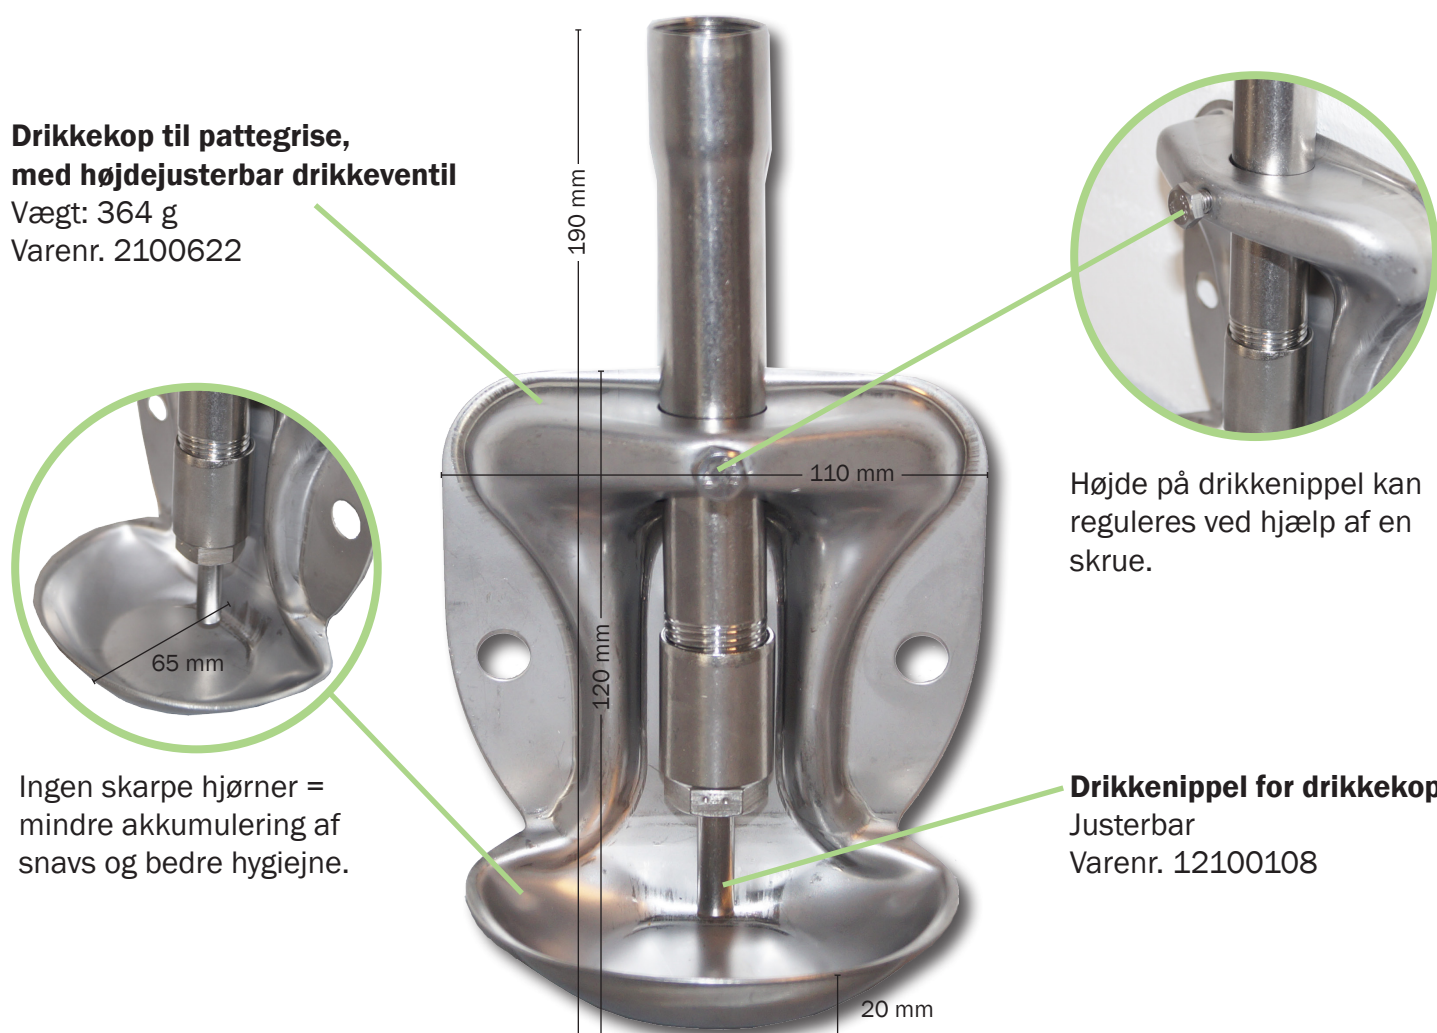

DRIKKEKOP TIL PATTEGRISE

Tophygijne og let indlæring for pattegrise

Master Tradings nye drikkekop er specielt designet til pattegrise. Den specielle drikkenippel aktiveres med et let tryk fra pattegrisene, hvilket gør indlæring nemmere.

Drikkekoppens afrundede form, uden blinde hjørner, sikrer, at koppen nemt holdes ren, dermed sikres tophygijne.

Den justerbare drikkenippel kan placeres tæt på bunden af skålen, hvilket medfører hurtigere indlæring og mindre vandspild. Det giver god vandøkonomi.

Drikkekoppen er lavet af rustfrit stål, hvilket sikrer lang levetid og særk holdbarhed. Alt i alt - den optimale løsning til pattegrise i farestier.

Der tages forbehold for ændringer og trykfejl.

B-8028-DK