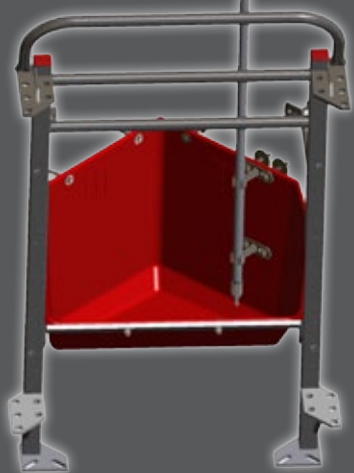

BIOLINE CORNER

Hjørnetrug til søer

- Kraftig krybbe til søer
- Lavet i syrefaste materiale
- Volume er 19,5 l
- Minimerer foderspild
- Passer til U-profil i hjørnet
- Lukker helt tæt til mur/inventar

BIOLINE CORNER

Hjørnetrug til søer

BIOLINE CORNER er et hjørnetrug, som er designet så den kan indeholde 19,5 liter foder. Ligeledes er den lukket i begge sider i 40 cm over bunden på krybben. Dermed kan truget rumme de store mængder foder, som søerne kan optage i farestalden uden at det giver foderspild.

Truget er designet så den passer til U-profil i hjørnet, dermed lukker den helt tæt til mur / inventaret foran krybben.

4 marks for drilling of holes, placed opposite the 4 markers at the outside, must be made in both sides, inside the trough.