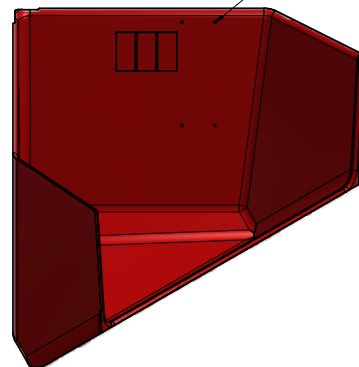

BIOLINE CORNER

Hjørnetrug til søer

- Kraftig krybbe til søer
- Lavet i syrefaste materiale
- Volume er 19,5 l
- Minimerer foderspild
- Passer til U-profil i hjørnet
- Lukker helt tæt til mur/inventar

BIOLINE CORNER

Hjørnetrug til søer

BIOLINE CORNER er et hjørnetrug, som er designet så den kan indeholde 19,5 liter foder. Ligeledes er den lukket i begge sider i 40 cm over bunden på krybben. Dermed kan truget rumme de store mængder foder, som søerne kan optage i farestalden uden at det giver foderspild.

Truget er designet så den passer til U-profil i hjørnet, dermed lukker den helt tæt til mur / inventaret foran krybben.

4 marks for drilling of holes, placed opposite the 4 markers at the outside, must be made in both sides, inside the trough.