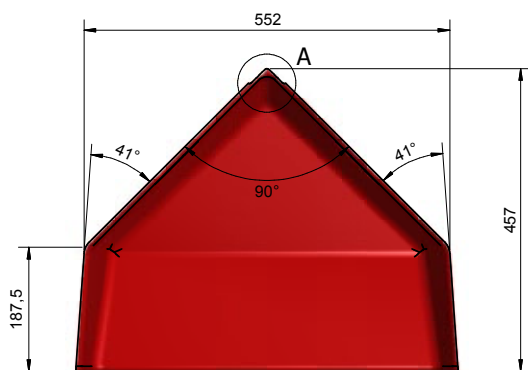

BIOLINE CORNER

Hjørnetrug til søer

- Kraftig krybbe til søer
- Lavet i syrefaste materiale
- Volume er 19,5 l
- Minimerer foderspild
- Passer til U-profil i hjørnet
- Lukker helt tæt til mur/inventar

BIOLINE CORNER

Hjørnetrug til søer

BIOLINE CORNER er et hjørnetrug, som er designet så den kan indeholde 19,5 liter foder. Ligeledes er den lukket i begge sider i 40 cm over bunden på krybben. Dermed kan truget rumme de store mængder foder, som søerne kan optage i farestalden uden at det giver foderspild.

Truget er designet så den passer til U-profil i hjørnet, dermed lukker den helt tæt til mur / inventaret foran krybben.

4 marks for drilling of holes, placed opposite the 4 markers at the outside, must be made in both sides, inside the trough.