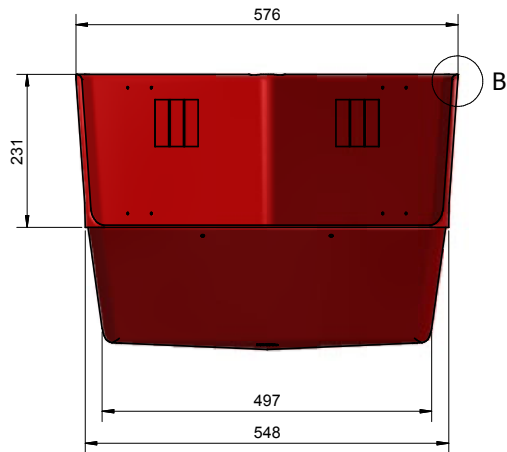

BIOLINE CORNER

Hjørnetrug til søer

- Kraftig krybbe til søer
- Lavet i syrefaste materiale
- Volume er 19,5 l
- Minimerer foderspild
- Passer til U-profil i hjørnet
- Lukker helt tæt til mur/inventar

BIOLINE CORNER

Hjørnetrug til søer

BIOLINE CORNER er et hjørnetrug, som er designet så den kan indeholde 19,5 liter foder. Ligeledes er den lukket i begge sider i 40 cm over bunden på krybben. Dermed kan truget rumme de store mængder foder, som søerne kan optage i farestalden uden at det giver foderspild.

Truget er designet så den passer til U-profil i hjørnet, dermed lukker den helt tæt til mur / inventaret foran krybben.

4 marks for drilling of holes, placed opposite the 4 markers at the outside, must be made in both sides, inside the trough.