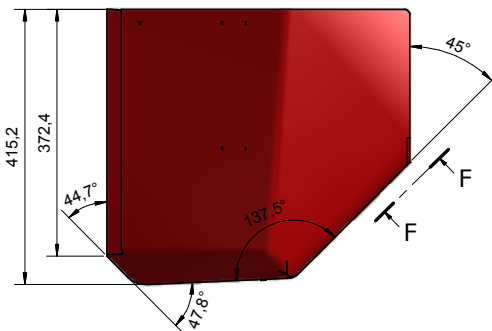

BIOLINE CORNER

Hjørnetrug til søer

- Kraftig krybbe til søer
- Lavet i syrefaste materiale
- Volume er 19,5 l
- Minimerer foderspild
- Passer til U-profil i hjørnet
- Lukker helt tæt til mur/inventar

BIOLINE CORNER

Hjørnetrug til søer

BIOLINE CORNER er et hjørnetrug, som er designet så den kan indeholde 19,5 liter foder. Ligeledes er den lukket i begge sider i 40 cm over bunden på krybben. Dermed kan truget rumme de store mængder foder, som søerne kan optage i farestalden uden at det giver foderspild.

Truget er designet så den passer til U-profil i hjørnet, dermed lukker den helt tæt til mur / inventaret foran krybben.

4 marks for drilling of holes, placed opposite the 4 markers at the outside, must be made in both sides, inside the trough.