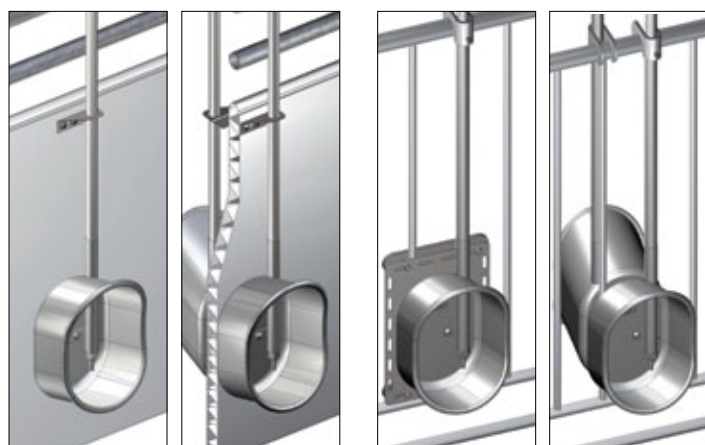

DRIK-O-MAT

Den originale drikkekop

- Anatomisk udformning af kop
- God hygiejne og lavt spild
- Drikkeventilen kan justeres
- Øget vandoptagelse forøger foderoptagelsen
- Ren og rigelig vandforsyning giver større tilvækst, bedre foderudnyttelse og mindre sygdom
- Lavt arbejdsforbrug ved daglig drift og rengøring
- Stor vandbesparelse ved justérbare ventiler og mindre gylle

DRIK-O-MAT®

DRIK-O-MAT®'ens gennemtænkte design giver en række unikke fordele...

Markedets største godstykkelse og lukket ombukket kant giver en meget stærk drikkekop, der holder i mange år. Den ombukkede kant forebygger også snavsophobning, og at grisene kan få eventuelle øremærker i klemme. Den afrundede form sikrer, at der ingen blinde hjørner er, og den lukkede form foroven forhindrer gødning i drikkekoppen, der dermed holdes konstant ren. Vandventilen er placeret i bunden af drikkekoppen. Der lukkes derfor ikke mere vand ud, end der drikkes, og der er intet vandspild. Det giver god vandøkonomi og lave gyllemængder.

VIP-O-MAT
93520

MINI
93570

STANDARD
93575

MULTI
93600

MAXI
93500

SPECIFIKATIONER			
Betegnelse	Til	Grise pr. kop	Monteringshøjde*
Mini DRIK-O-MAT®	Smågrise	30	12 cm
Standard DRIK-O-MAT®	Slagtesvin	30	25 cm
Multi DRIK-O-MAT®	FRATS og søer	30 smågrise	12 cm
		20 slagtesvin	12 cm
		10 søer	35 cm
Maxi DRIK-O-MAT®	Søer	10	35 cm

* fra gulv til underkanten af skål. NB: Vandtryk ved ventil må ikke overstige 2,5 Bar.

DRIK-O-MAT® leveres med rustfrit 23x2 mm vandrør med indvendigt gevind og beslag samt 1/2" justerbar drikkeventil i rustfrit stål. Der benyttes 6 mm skruer til montage: 2 stk. til Mini og 3 stk. til Standard, Multi og Maxi.