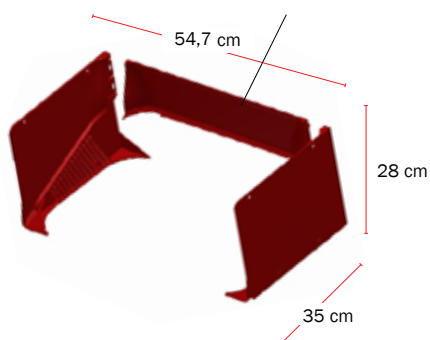

SOTRUG

Til nye og eksisterende farebokse

- Stort rumindhold: 21 liter
- Velegnet til nye og eksisterende farebokse
- Holdbart og hygiejnisk: ombukkede og lukkede kanter, der modstår selv meget kraftige påvirkninger
- Ingen svejsninger, der kan give risiko for utætheder
- Ingen blinde hjørner, hvor foderrester kan samle sig

SOTRUG

Holdbart og hygiejnisk

2950666 Sotrug dybtrukket, rustfrit stål

FAKTA:

Rumindhold:	21 liter
Materiale:	1 mm RF 18/8 kvalitet
Huller:	2 Ø 9 i hver side
Vægt:	3,6 kg

Solid konstruktion

- Dybtrukket

Hygiejnisk og forebygger skader

- Ingen skarpe kanter og blinde hjørner

Holdbart

- Rustfrit stål

Upåvirket af selv store søer

- Robuste rullede og forseglede kanter

Ingen utætheder

- Ingen svejsninger

2900710 Plastsider til sotrug, sæt

BESLAGSÆT TIL SOTRUG:

4900854
Til mur

4900856
Til planke

4900858
Til tremmer

Der tages forbehold for ændringer og trykfejl.

B-8023-DK

MASTER TRADING

MASTER TRADING • KIRKEVÆNGET 5 • 7400 HERNING • DENMARK