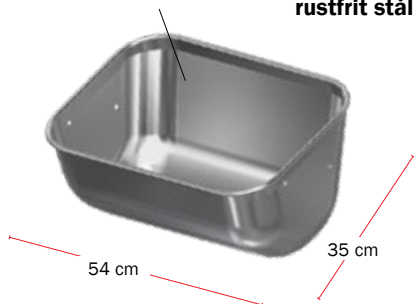

SOTRUG

Til nye og eksisterende farebokse

- Stort rumindhold: 21 liter
- Velegnet til nye og eksisterende farebokse
- Holdbart og hygiejnisk: ombukkede og lukkede kanter, der modstår selv meget kraftige påvirkninger
- Ingen svejsninger, der kan give risiko for utætheder
- Ingen blinde hjørner, hvor foderrester kan samle sig

SOTRUG

Holdbart og hygiejnisk

2950666 Sotrug dybtrukket, rustfrit stål

FAKTA:

Rumindhold:	21 liter
Materiale:	1 mm RF 18/8 kvalitet
Huller:	2 Ø 9 i hver side
Vægt:	3,6 kg

Solid konstruktion

- Dybtrukket

Hygiejnisk og forebygger skader

- Ingen skarpe kanter og blinde hjørner

Holdbart

- Rustfrit stål

Upåvirket af selv store søer

- Robuste rullede og forseglede kanter

Ingen utætheder

- Ingen svejsninger

2900710 Plastsider til sotrug, sæt