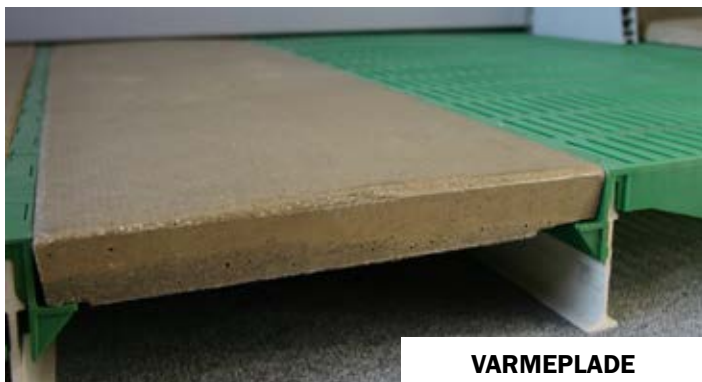

VARMEPLADE

Varmeplader anvendes i farestalde for at sikre smågrisene optimal trivsel og bedre overlevelsessevne de første levedøgn.

FORDELE:

- Varmeplader holder en konstant og ensartet temperatur.
- Giver perfekt klima i stien, og optimal temperatur for so og smågrise.
- Valgmulighed for enten el- eller vandvarme.
- God velfærd for smågrisene.
- Nem og billig at installere.
- Minimalt vedligehold.
- Nem at rengøre.