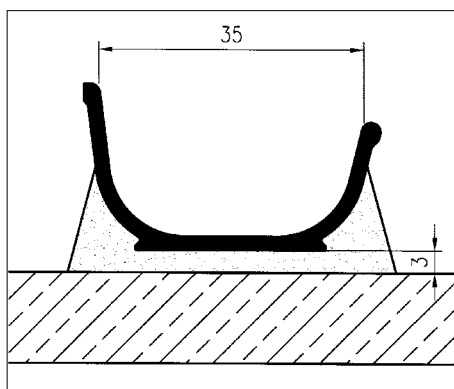

Se montagevejledning på side 12.

POLYMERKRYBBER TIL SVIN

Varenr.	Svinekrybber	Anvendelse	Længde, cm	Udv. bredde, cm	Udv. højde, cm	Volumen, Ltr./m	Vægt pr. stk.	Antal pr. palle	
02564	TS 25 1,00 m lang	Smågrise	100	30	14,3	22	19	30	
02566	Endegavl						0,8	100	
02850	Skillerum						0,75	100	
18444	TS 28 V 1,00 m lang, til lim	Slagtesvin	100	34	22	30	36,5	20	
18445	Skillerum	Alle søer					1,2	100	
01605	TS 30 1,00 m lang	Smågrise	100	35	16,8	32	20,1	24	
17096	TS 30 E 100 1,00 m lang, med endegavl			100				20,6	20
17097	TS 30 E 65 0,65 m lang, med endegavl		Slagtesvin	65				13,5	20
01664	Skillerum						0,95	100	
01667	TS 35 1,00 m lang	Slagtesvin	100	39	21,8	38	26	16	
17081	TS 35 E 50 R 0,50 m lang, med endegavl R		Alle søer	50				16,6	12
17080	TS 35 E 50 L 0,50 m lang, med endegavl L			50				16,6	12
01670	Skillerum						2,1	100	
02571	TS 36, 1,00 m lang	Slagtesvin	100	40,8	30	42	31	16	
17098	TS 36 E 50 R 0,50 m lang, med endegavl R		Alle søer	50				18,8	16
17099	TS 36 E 50 L 0,50 m lang, med endegavl L			50				18,8	16
02605	Skillerum						1,8	100	
03191	TS 41 1,00 m lang	Slagtesvin	100	46	18	50	26,3	22	
01595	TS 41 E 100 1,00 m lang, med endegavl			100				27	20
01596	TS 41 E 65 0,65 m lang, med endegavl			65				18	20
03204	Skillerum						1,5	100	
01585	TS 47 1,00 m lang	Slagtesvin	100	52	18	55	32	24	
01586	TS 47 E 100 1,00 m lang, med endegavl		Alle søer	100				35	18
01587	TS 47 E 65 0,65 m lang, med endegavl			65			30	25	18
02101	TS 50 1,00 m lang	Slagtesvin	100	50	18	65	32	12	
01600	TS 50 E 100 1,00 m lang, med endegavl		Alle søer	100				32	8
01601	TS 50 E 65 0,65 m lang, med endegavl			65				25,2	8
554201	105-R 1,20 m lang	WTF	120	46,2	24,2	49	68	8	
554203	105-RS 1,20 m lang, med endegavl	Slagtesvin	120				74	5	
554157	110 1,20 m lang	Søer i boks	120	35	25	33	31	22	
554152	110-SV 1,20 m lang, med endegavl L						29,1	14	
554151	110-SH 1,20 m lang, med endegavl R						29,1	14	
554170	Skillerum						1,3	100	
554128	116 1,20 m lang	Slagtesvin	120	57,8	17,8	2x21	45,6	10	
554162	Skillerum	Søer i boks						100	
	Repos								
09518	TS 100 1,00 m lang		100				9,35	30	
09519	TS 65 R 0,65 m lang (Behov: 2 stk. pr. dobbeltkrybbe)		65				6,23	40	