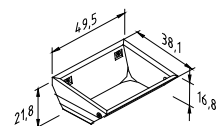

SPECIELLE KRYBBER

Varenr.	Svinekrybber		Længde, cm	Udv. bredde, cm	Udv. højde, cm	Volumen, Ltr./m	Vægt pr. stk.	Antal pr. palle
09550	T 35-50	til nedstøbning	50	38,5	22		19	20
09552	T 35-60	til nedstøbning	60	38,5	22		21,0	20
18333	T 36-49,5	med prop	49,5	38,1	21,8		16,5	20
17297	DT 14 R	højre, med prop incl. gummilejer til skruefastgørelse					14,1	20
17298	DT 14 L	venstre, med prop incl. gummilejer til skruefastgørelse					14,1	20
17299	DT 20 R	højre, med prop incl. gummilejer til skruefastgørelse					18,0	20
17300	DT 20 L	venstre, med prop incl. gummilejer til skruefastgørelse					18,0	20