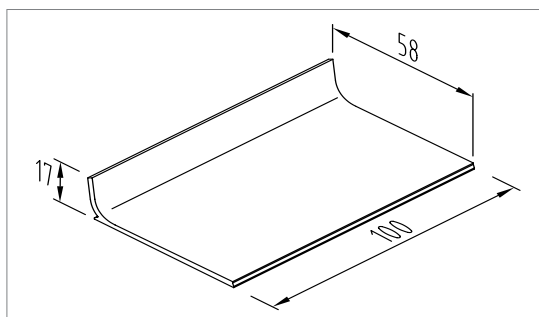

KL 60

- Med Master Tradings KL60 foderbord får du en gennemtestet foderkrybbe, som på grund af sit minimale vedligehold, sin lange levetid og massive konstruktion er blandt de førende i Europa.
- KL60 har med sin massive konstruktion og glatte overflade stor modstandsdygtighed overfor væskeindtrængning i krybbematerialet. Dette er med til at sikre høj modstandskraft overfor syrepåvirkning, frostskafer, bakterie- og algevækst.
- KL60 sikrer med sin glatte og rengøringsvenlige overflade og sit dyrevenlige design optimal ædepåladning til kreaturerne. Fodereffektivitet og foderhygiejne er helt i top.

Se montagevejledning på side 12.