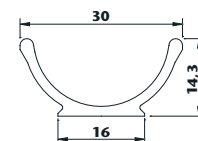

Se montagevejledning på side 12.

POLYMERKRYBBER TIL SVIN

Varenr.	Svinekrybber	Anvendelse	Længde, cm	Udv. bredde, cm	Udv. højde, cm	Volumen, Ltr./m	Vægt pr. stk.	Antal pr. palle	
02564	TS 25 1,00 m lang	Smågrise	100	30	14,3	22	19	30	
02566	Endegavl						0,8	100	
02850	Skillerum						0,75	100	
18444	TS 28 V 1,00 m lang, til lim	Slagtesvin	100	34	22	30	36,5	20	
18445	Skillerum	Alle søer					1,2	100	
01605	TS 30 1,00 m lang	Smågrise	100	35	16,8	32	20,1	24	
17096	TS 30 E 100 1,00 m lang, med endegavl			100				20,6	20
17097	TS 30 E 65 0,65 m lang, med endegavl		Slagtesvin	65				13,5	20
01664	Skillerum						0,95	100	
01667	TS 35 1,00 m lang	Slagtesvin	100	39	21,8	38	26	16	
17081	TS 35 E 50 R 0,50 m lang, med endegavl R		Alle søer	50				16,6	12
17080	TS 35 E 50 L 0,50 m lang, med endegavl L			50				16,6	12
01670	Skillerum						2,1	100	
02571	TS 36, 1,00 m lang	Slagtesvin	100	40,8	30	42	31	16	
17098	TS 36 E 50 R 0,50 m lang, med endegavl R		Alle søer	50				18,8	16
17099	TS 36 E 50 L 0,50 m lang, med endegavl L			50				18,8	16
02605	Skillerum						1,8	100	
03191	TS 41 1,00 m lang	Slagtesvin	100	46	18	50	26,3	22	
01595	TS 41 E 100 1,00 m lang, med endegavl			100				27	20
01596	TS 41 E 65 0,65 m lang, med endegavl			65				18	20
03204	Skillerum						1,5	100	
01585	TS 47 1,00 m lang	Slagtesvin	100	52	18	55	32	24	
01586	TS 47 E 100 1,00 m lang, med endegavl		Alle søer	100				35	18
01587	TS 47 E 65 0,65 m lang, med endegavl			65			30	25	18
02101	TS 50 1,00 m lang	Slagtesvin	100	50	18	65	32	12	
01600	TS 50 E 100 1,00 m lang, med endegavl		Alle søer	100				32	8
01601	TS 50 E 65 0,65 m lang, med endegavl			65				25,2	8
554201	105-R 1,20 m lang	WTF	120	46,2	24,2	49	68	8	
554203	105-RS 1,20 m lang, med endegavl	Slagtesvin	120				74	5	
554157	110 1,20 m lang	Søer i boks	120	35	25	33	31	22	
554152	110-SV 1,20 m lang, med endegavl L						29,1	14	
554151	110-SH 1,20 m lang, med endegavl R						29,1	14	
554170	Skillerum						1,3	100	
554128	116 1,20 m lang	Slagtesvin	120	57,8	17,8	2x21	45,6	10	
554162	Skillerum	Søer i boks						100	
	Repos								
09518	TS 100 1,00 m lang		100				9,35	30	
09519	TS 65 R 0,65 m lang (Behov: 2 stk. pr. dobbeltkrybbe)		65				6,23	40	