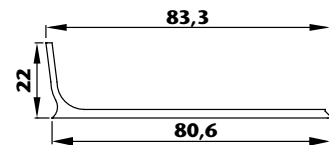

FODERBORDE TIL KVÆG

Varenr.	Foderborde	Længde, cm	Udv. bredde, cm	Udv. højde, cm	Volumen, Ltr./m	Vægt pr. stk.	Antal pr. palle
09655	KL 60	100	17,0	58,0		30,0	30
17385	KL 70 S	100	6,0	69,0		35,1	25
02326	KL 70	100	17,0	70,0		35,0	20
09693	KL 72	100	27,0	72,0		43,0	18
09657	KL 80	100	22,0	80,0		46,9	20
18268	KL 100	70	27,0	100,0		42,5	14
554135	202	120	14,2	39,6		21,4	30
02080	KM 60	100	14,6	60,0		24,0	24
554150	230/70	120	30	70		55,3	12