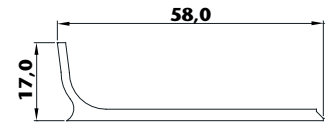

FODERBORDE TIL KVÆG

Varenr.	Foderborde	Længde, cm	Udv. bredde, cm	Udv. højde, cm	Volumen, Ltr./m	Vægt pr. stk.	Antal pr. palle
09655	KL 60	100	17,0	58,0		30,0	30
17385	KL 70 S	100	6,0	69,0		35,1	25
02326	KL 70	100	17,0	70,0		35,0	20
09693	KL 72	100	27,0	72,0		43,0	18
09657	KL 80	100	22,0	80,0		46,9	20
18268	KL 100	70	27,0	100,0		42,5	14
554135	202	120	14,2	39,6		21,4	30
02080	KM 60	100	14,6	60,0		24,0	24
554150	230/70	120	30	70		55,3	12