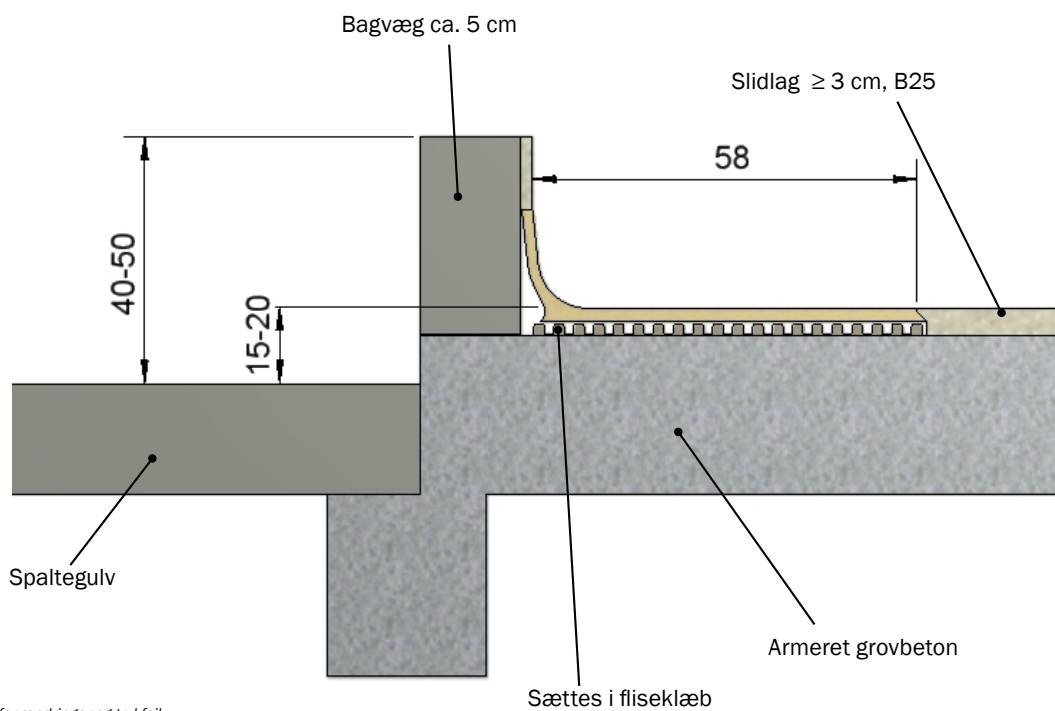

GYLLEPROPPER

Med gummitætning og rustfrit stålbeslag.

AFLØBSSYSTEMER*

Afløbssystemer til havdræning eller til indendørs brug.

*Kontakt os for mere information om ACOs afløbssystemer.

“COMFORT PLATE”

Polymerplade til søer i farestier. Kan anvendes som erstatning for almindelige betonfliser, hvis disse er blevet ru i overfladen. Dimensioner 60x40 cm.

SPECIELLE PRODUKTER

Varenr.	Produkter	Længde, cm	Bredde, cm	Spænding, V	Watt
Varenr.	Varmeplader - EL				
17582	EL-varmeplade	120	40	230	130
18409	EL-varmeplade	120	50	230	180
17792	EL-varmeplade	120	80	230	180
18855	EL-varmeplade	140	50	230	180
Varenr.	Varmeplader - vand				
12630	Vandvarmeplade	140	50	-	240
12631	Vandvarmeplade	120	40	-	240
12633	Vandvarmeplade	120	50	-	120
17813	Vandvarmeplade	120	60	-	160
Varenr.	Comfort Plate				
560310	Polymerplade 60x40 cm, komplet				
560305	Polymerplade 60x40 cm, uden ramme				
560300	Ramme til polymerplade 20x40 cm, 3 stk. per plade				
Varenr.	Gyllepropper				
17334	Gylleprop DN150, A: 205 x B: 150 mm				
17016	Gylleprop DN200, A: 232 x B: 181 mm				
17161	Gylleprop DN250, A: 284 x B: 233 mm				
17162	Gylleprop DN300, A: 339 x B: 284 mm				
Varenr.	Tilbehør til krybber				
02163	Polyester klæbemasse	0,5 kg, 150 g pr. fuge, 250 g per skillerum (ca. 2-3 fuger)			
18435	Polyester klæbemasse	4 kg, 150 g pr. fuge, 250 g per skillerum (ca. 16-26 fuger)			
18990	Fugemørtel	Til foderborde			
523003	Blandespids				
560308	Funki Component Fix				

MONTAGEVEJLEDNINGER

TS30 KRYBBE OG SKILLERUM

FODERBORDE TIL KVÆG

Der tages forbehold for ændringer og trykfejl.

B-8014-DK 12

MASTER TRADING

MASTER TRADING • KIRKEVÆNGET 5 • 7400 HERNING • DENMARK

www.mastertrading.dk • Tel. +45 9744 6677