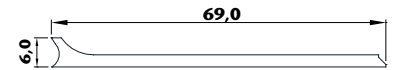

FODERBORDE TIL KVÆG

Varenr.	Foderborde	Længde, cm	Udv. bredde, cm	Udv. højde, cm	Volumen, Ltr./m	Vægt pr. stk.	Antal pr. palle
09655	KL 60	100	17,0	58,0		30,0	30
17385	KL 70 S	100	6,0	69,0		35,1	25
02326	KL 70	100	17,0	70,0		35,0	20
09693	KL 72	100	27,0	72,0		43,0	18
09657	KL 80	100	22,0	80,0		46,9	20
18268	KL 100	70	27,0	100,0		42,5	14
554135	202	120	14,2	39,6		21,4	30
02080	KM 60	100	14,6	60,0		24,0	24
554150	230/70	120	30	70		55,3	12