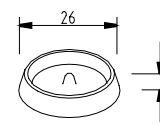

Varenr.	Skåle							
03186	FT 19	Polymerbeton	19	19	8		3,0	48
06906	FTK 27	med inderkant Polymerbeton	27	27	8		5,7	48
554154	326-T	(230), Polymerbeton	26	26	6		2,5	56