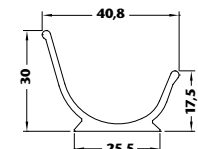

Se montagevejledning på side 12.

POLYMERKRYBBER TIL SVIN

Varenr.	Svinekrybber	Anvendelse	Længde, cm	Udv. bredde, cm	Udv. højde, cm	Volumen, Ltr./m	Vægt pr. stk.	Antal pr. palle	
02564	TS 25 1,00 m lang	Smågrise	100	30	14,3	22	19	30	
02566	Endegavl						0,8	100	
02850	Skillerum						0,75	100	
18444	TS 28 V 1,00 m lang, til lim	Slagtesvin	100	34	22	30	36,5	20	
18445	Skillerum	Alle søer					1,2	100	
01605	TS 30 1,00 m lang	Smågrise	100	35	16,8	32	20,1	24	
17096	TS 30 E 100 1,00 m lang, med endegavl			100				20,6	20
17097	TS 30 E 65 0,65 m lang, med endegavl		Slagtesvin	65				13,5	20
01664	Skillerum						0,95	100	
01667	TS 35 1,00 m lang	Slagtesvin	100	39	21,8	38	26	16	
17081	TS 35 E 50 R 0,50 m lang, med endegavl R		Alle søer	50				16,6	12
17080	TS 35 E 50 L 0,50 m lang, med endegavl L			50				16,6	12
01670	Skillerum						2,1	100	
02571	TS 36, 1,00 m lang	Slagtesvin	100	40,8	30	42	31	16	
17098	TS 36 E 50 R 0,50 m lang, med endegavl R		Alle søer	50				18,8	16
17099	TS 36 E 50 L 0,50 m lang, med endegavl L			50				18,8	16
02605	Skillerum						1,8	100	
03191	TS 41 1,00 m lang	Slagtesvin	100	46	18	50	26,3	22	
01595	TS 41 E 100 1,00 m lang, med endegavl			100				27	20
01596	TS 41 E 65 0,65 m lang, med endegavl			65				18	20
03204	Skillerum						1,5	100	
01585	TS 47 1,00 m lang	Slagtesvin	100	52	18	55	32	24	
01586	TS 47 E 100 1,00 m lang, med endegavl		Alle søer	100				35	18
01587	TS 47 E 65 0,65 m lang, med endegavl			65			30	25	18
02101	TS 50 1,00 m lang	Slagtesvin	100	50	18	65	32	12	
01600	TS 50 E 100 1,00 m lang, med endegavl		Alle søer	100				32	8
01601	TS 50 E 65 0,65 m lang, med endegavl			65				25,2	8
554201	105-R 1,20 m lang	WTF	120	46,2	24,2	49	68	8	
554203	105-RS 1,20 m lang, med endegavl	Slagtesvin	120				74	5	
554157	110 1,20 m lang	Søer i boks	120	35	25	33	31	22	
554152	110-SV 1,20 m lang, med endegavl L						29,1	14	
554151	110-SH 1,20 m lang, med endegavl R						29,1	14	
554170	Skillerum						1,3	100	
554128	116 1,20 m lang	Slagtesvin	120	57,8	17,8	2x21	45,6	10	
554162	Skillerum	Søer i boks						100	
	Repos								
09518	TS 100 1,00 m lang		100				9,35	30	
09519	TS 65 R 0,65 m lang (Behov: 2 stk. pr. dobbeltkrybbe)		65				6,23	40	