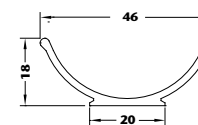

Se montagevejledning på side 12.

POLYMERKRYBBER TIL SVIN

Varenr.	Svinekrybber	Anvendelse	Længde, cm	Udv. bredde, cm	Udv. højde, cm	Volumen, Ltr./m	Vægt pr. stk.	Antal pr. palle	
02564	TS 25 1,00 m lang	Smågrise	100	30	14,3	22	19	30	
02566	Endegavl						0,8	100	
02850	Skillerum						0,75	100	
18444	TS 28 V 1,00 m lang, til lim	Slagtesvin	100	34	22	30	36,5	20	
18445	Skillerum	Alle søer					1,2	100	
01605	TS 30 1,00 m lang	Smågrise	100	35	16,8	32	20,1	24	
17096	TS 30 E 100 1,00 m lang, med endegavl			100				20,6	20
17097	TS 30 E 65 0,65 m lang, med endegavl		Slagtesvin	65				13,5	20
01664	Skillerum						0,95	100	
01667	TS 35 1,00 m lang	Slagtesvin	100	39	21,8	38	26	16	
17081	TS 35 E 50 R 0,50 m lang, med endegavl R		Alle søer	50				16,6	12
17080	TS 35 E 50 L 0,50 m lang, med endegavl L			50				16,6	12
01670	Skillerum						2,1	100	
02571	TS 36, 1,00 m lang	Slagtesvin	100	40,8	30	42	31	16	
17098	TS 36 E 50 R 0,50 m lang, med endegavl R		Alle søer	50				18,8	16
17099	TS 36 E 50 L 0,50 m lang, med endegavl L			50				18,8	16
02605	Skillerum						1,8	100	
03191	TS 41 1,00 m lang	Slagtesvin	100	46	18	50	26,3	22	
01595	TS 41 E 100 1,00 m lang, med endegavl			100				27	20
01596	TS 41 E 65 0,65 m lang, med endegavl			65				18	20
03204	Skillerum						1,5	100	
01585	TS 47 1,00 m lang	Slagtesvin	100	52	18	55	32	24	
01586	TS 47 E 100 1,00 m lang, med endegavl		Alle søer	100				35	18
01587	TS 47 E 65 0,65 m lang, med endegavl			65			30	25	18
02101	TS 50 1,00 m lang	Slagtesvin	100	50	18	65	32	12	
01600	TS 50 E 100 1,00 m lang, med endegavl		Alle søer	100				32	8
01601	TS 50 E 65 0,65 m lang, med endegavl			65				25,2	8
554201	105-R 1,20 m lang	WTF	120	46,2	24,2	49	68	8	
554203	105-RS 1,20 m lang, med endegavl	Slagtesvin	120				74	5	
554157	110 1,20 m lang	Søer i boks	120	35	25	33	31	22	
554152	110-SV 1,20 m lang, med endegavl L						29,1	14	
554151	110-SH 1,20 m lang, med endegavl R						29,1	14	
554170	Skillerum						1,3	100	
554128	116 1,20 m lang	Slagtesvin	120	57,8	17,8	2x21	45,6	10	
554162	Skillerum	Søer i boks						100	
	Repos								
09518	TS 100 1,00 m lang		100				9,35	30	
09519	TS 65 R 0,65 m lang (Behov: 2 stk. pr. dobbeltkrybbe)		65				6,23	40	