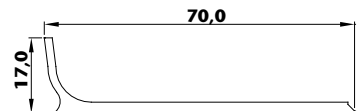

FODERBORDE TIL KVÆG

Varenr.	Foderborde	Længde, cm	Udv. bredde, cm	Udv. højde, cm	Volumen, Ltr./m	Vægt pr. stk.	Antal pr. palle
09655	KL 60	100	17,0	58,0		30,0	30
17385	KL 70 S	100	6,0	69,0		35,1	25
02326	KL 70	100	17,0	70,0		35,0	20
09693	KL 72	100	27,0	72,0		43,0	18
09657	KL 80	100	22,0	80,0		46,9	20
18268	KL 100	70	27,0	100,0		42,5	14
554135	202	120	14,2	39,6		21,4	30
02080	KM 60	100	14,6	60,0		24,0	24
554150	230/70	120	30	70		55,3	12