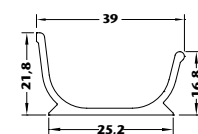

Se montagevejledning på side 12.

POLYMERKRYBBER TIL SVIN

Varenr.	Svinekrybber	Anvendelse	Længde, cm	Udv. bredde, cm	Udv. højde, cm	Volumen, Ltr./m	Vægt pr. stk.	Antal pr. palle	
02564	TS 25 1,00 m lang	Smågrise	100	30	14,3	22	19	30	
02566	Endegavl						0,8	100	
02850	Skillerum						0,75	100	
18444	TS 28 V 1,00 m lang, til lim	Slagtesvin	100	34	22	30	36,5	20	
18445	Skillerum	Alle søer					1,2	100	
01605	TS 30 1,00 m lang	Smågrise	100	35	16,8	32	20,1	24	
17096	TS 30 E 100 1,00 m lang, med endegavl			100				20,6	20
17097	TS 30 E 65 0,65 m lang, med endegavl		Slagtesvin	65				13,5	20
01664	Skillerum						0,95	100	
01667	TS 35 1,00 m lang	Slagtesvin	100	39	21,8	38	26	16	
17081	TS 35 E 50 R 0,50 m lang, med endegavl R		Alle søer	50				16,6	12
17080	TS 35 E 50 L 0,50 m lang, med endegavl L			50				16,6	12
01670	Skillerum						2,1	100	
02571	TS 36, 1,00 m lang	Slagtesvin	100	40,8	30	42	31	16	
17098	TS 36 E 50 R 0,50 m lang, med endegavl R		Alle søer	50				18,8	16
17099	TS 36 E 50 L 0,50 m lang, med endegavl L			50				18,8	16
02605	Skillerum						1,8	100	
03191	TS 41 1,00 m lang	Slagtesvin	100	46	18	50	26,3	22	
01595	TS 41 E 100 1,00 m lang, med endegavl			100				27	20
01596	TS 41 E 65 0,65 m lang, med endegavl			65				18	20
03204	Skillerum						1,5	100	
01585	TS 47 1,00 m lang	Slagtesvin	100	52	18	55	32	24	
01586	TS 47 E 100 1,00 m lang, med endegavl		Alle søer	100				35	18
01587	TS 47 E 65 0,65 m lang, med endegavl			65			30	25	18
02101	TS 50 1,00 m lang	Slagtesvin	100	50	18	65	32	12	
01600	TS 50 E 100 1,00 m lang, med endegavl		Alle søer	100				32	8
01601	TS 50 E 65 0,65 m lang, med endegavl			65				25,2	8
554201	105-R 1,20 m lang	WTF	120	46,2	24,2	49	68	8	
554203	105-RS 1,20 m lang, med endegavl	Slagtesvin	120				74	5	
554157	110 1,20 m lang	Søer i boks	120	35	25	33	31	22	
554152	110-SV 1,20 m lang, med endegavl L						29,1	14	
554151	110-SH 1,20 m lang, med endegavl R						29,1	14	
554170	Skillerum						1,3	100	
554128	116 1,20 m lang	Slagtesvin	120	57,8	17,8	2x21	45,6	10	
554162	Skillerum	Søer i boks						100	
	Repos								
09518	TS 100 1,00 m lang		100				9,35	30	
09519	TS 65 R 0,65 m lang (Behov: 2 stk. pr. dobbeltkrybbe)		65				6,23	40	