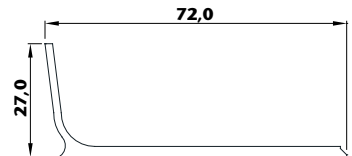

FODERBORDE TIL KVÆG

Varenr.	Foderborde	Længde, cm	Udv. bredde, cm	Udv. højde, cm	Volumen, Ltr./m	Vægt pr. stk.	Antal pr. palle
09655	KL 60	100	17,0	58,0		30,0	30
17385	KL 70 S	100	6,0	69,0		35,1	25
02326	KL 70	100	17,0	70,0		35,0	20
09693	KL 72	100	27,0	72,0		43,0	18
09657	KL 80	100	22,0	80,0		46,9	20
18268	KL 100	70	27,0	100,0		42,5	14
554135	202	120	14,2	39,6		21,4	30
02080	KM 60	100	14,6	60,0		24,0	24
554150	230/70	120	30	70		55,3	12