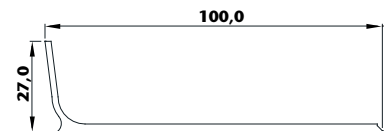

FODERBORDE TIL KVÆG

Varenr.	Foderborde	Længde, cm	Udv. bredde, cm	Udv. højde, cm	Volumen, Ltr./m	Vægt pr. stk.	Antal pr. palle
09655	KL 60	100	17,0	58,0		30,0	30
17385	KL 70 S	100	6,0	69,0		35,1	25
02326	KL 70	100	17,0	70,0		35,0	20
09693	KL 72	100	27,0	72,0		43,0	18
09657	KL 80	100	22,0	80,0		46,9	20
18268	KL 100	70	27,0	100,0		42,5	14
554135	202	120	14,2	39,6		21,4	30
02080	KM 60	100	14,6	60,0		24,0	24
554150	230/70	120	30	70		55,3	12