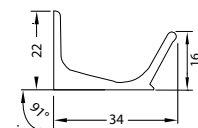

Se montagevejledning på side 12.

POLYMERKRYBBER TIL SVIN

Varenr.	Svinekrybber	Anvendelse	Længde, cm	Udv. bredde, cm	Udv. højde, cm	Volumen, Ltr./m	Vægt pr. stk.	Antal pr. palle	
02564	TS 25 1,00 m lang	Smågrise	100	30	14,3	22	19	30	
02566	Endegavl						0,8	100	
02850	Skillerum						0,75	100	
18444	TS 28 V 1,00 m lang, til lim	Slagtesvin	100	34	22	30	36,5	20	
18445	Skillerum	Alle søer					1,2	100	
01605	TS 30 1,00 m lang	Smågrise	100	35	16,8	32	20,1	24	
17096	TS 30 E 100 1,00 m lang, med endegavl			100				20,6	20
17097	TS 30 E 65 0,65 m lang, med endegavl		Slagtesvin	65				13,5	20
01664	Skillerum						0,95	100	
01667	TS 35 1,00 m lang	Slagtesvin	100	39	21,8	38	26	16	
17081	TS 35 E 50 R 0,50 m lang, med endegavl R		Alle søer	50				16,6	12
17080	TS 35 E 50 L 0,50 m lang, med endegavl L			50				16,6	12
01670	Skillerum						2,1	100	
02571	TS 36, 1,00 m lang	Slagtesvin	100	40,8	30	42	31	16	
17098	TS 36 E 50 R 0,50 m lang, med endegavl R		Alle søer	50				18,8	16
17099	TS 36 E 50 L 0,50 m lang, med endegavl L			50				18,8	16
02605	Skillerum						1,8	100	
03191	TS 41 1,00 m lang	Slagtesvin	100	46	18	50	26,3	22	
01595	TS 41 E 100 1,00 m lang, med endegavl			100				27	20
01596	TS 41 E 65 0,65 m lang, med endegavl			65				18	20
03204	Skillerum						1,5	100	
01585	TS 47 1,00 m lang	Slagtesvin	100	52	18	55	32	24	
01586	TS 47 E 100 1,00 m lang, med endegavl		Alle søer	100				35	18
01587	TS 47 E 65 0,65 m lang, med endegavl			65			30	25	18
02101	TS 50 1,00 m lang	Slagtesvin	100	50	18	65	32	12	
01600	TS 50 E 100 1,00 m lang, med endegavl		Alle søer	100				32	8
01601	TS 50 E 65 0,65 m lang, med endegavl			65				25,2	8
554201	105-R 1,20 m lang	WTF	120	46,2	24,2	49	68	8	
554203	105-RS 1,20 m lang, med endegavl	Slagtesvin	120				74	5	
554157	110 1,20 m lang	Søer i boks	120	35	25	33	31	22	
554152	110-SV 1,20 m lang, med endegavl L						29,1	14	
554151	110-SH 1,20 m lang, med endegavl R						29,1	14	
554170	Skillerum						1,3	100	
554128	116 1,20 m lang	Slagtesvin	120	57,8	17,8	2x21	45,6	10	
554162	Skillerum	Søer i boks						100	
	Repos								
09518	TS 100 1,00 m lang		100				9,35	30	
09519	TS 65 R 0,65 m lang (Behov: 2 stk. pr. dobbeltkrybbe)		65				6,23	40	