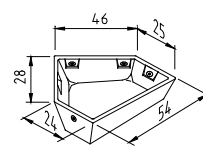

SPECIELLE KRYBBER

Varenr.	Svinekrybber		Længde, cm	Udv. bredde, cm	Udv. højde, cm	Volumen, Ltr./m	Vægt pr. stk.	Antal pr. palle
09550	T 35-50	til nedstøbning	50	38,5	22		19	20
09552	T 35-60	til nedstøbning	60	38,5	22		21,0	20
18333	T 36-49,5	med prop	49,5	38,1	21,8		16,5	20
17297	DT 14 R	højre, med prop incl. gummilejer til skruefastgørelse					14,1	20
17298	DT 14 L	venstre, med prop incl. gummilejer til skruefastgørelse					14,1	20
17299	DT 20 R	højre, med prop incl. gummilejer til skruefastgørelse					18,0	20
17300	DT 20 L	venstre, med prop incl. gummilejer til skruefastgørelse					18,0	20