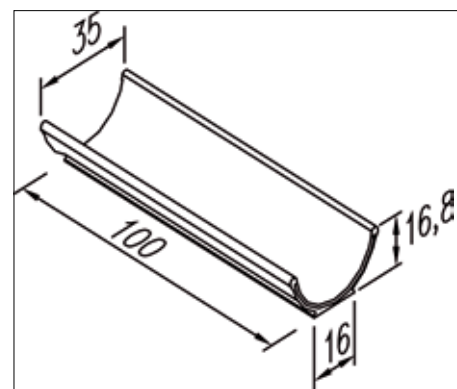

Se montagevejledning på side 12.

POLYMERKRYBBER TIL SVIN

Varenr.	Svinekrybber	Anvendelse	Længde, cm	Udv. bredde, cm	Udv. højde, cm	Volumen, Ltr./m	Vægt pr. stk.	Antal pr. palle	
02564	TS 25 1,00 m lang	Smågrise	100	30	14,3	22	19	30	
02566	Endegavl						0,8	100	
02850	Skillerum						0,75	100	
18444	TS 28 V 1,00 m lang, til lim	Slagtesvin	100	34	22	30	36,5	20	
18445	Skillerum	Alle søer					1,2	100	
01605	TS 30 1,00 m lang	Smågrise	100	35	16,8	32	20,1	24	
17096	TS 30 E 100 1,00 m lang, med endegavl			100				20,6	20
17097	TS 30 E 65 0,65 m lang, med endegavl		Slagtesvin	65				13,5	20
01664	Skillerum						0,95	100	
01667	TS 35 1,00 m lang	Slagtesvin	100	39	21,8	38	26	16	
17081	TS 35 E 50 R 0,50 m lang, med endegavl R		Alle søer	50				16,6	12
17080	TS 35 E 50 L 0,50 m lang, med endegavl L			50				16,6	12
01670	Skillerum						2,1	100	
02571	TS 36, 1,00 m lang	Slagtesvin	100	40,8	30	42	31	16	
17098	TS 36 E 50 R 0,50 m lang, med endegavl R		Alle søer	50				18,8	16
17099	TS 36 E 50 L 0,50 m lang, med endegavl L			50				18,8	16
02605	Skillerum						1,8	100	
03191	TS 41 1,00 m lang	Slagtesvin	100	46	18	50	26,3	22	
01595	TS 41 E 100 1,00 m lang, med endegavl			100				27	20
01596	TS 41 E 65 0,65 m lang, med endegavl			65				18	20
03204	Skillerum						1,5	100	
01585	TS 47 1,00 m lang	Slagtesvin	100	52	18	55	32	24	
01586	TS 47 E 100 1,00 m lang, med endegavl		Alle søer	100				35	18
01587	TS 47 E 65 0,65 m lang, med endegavl			65			30	25	18
02101	TS 50 1,00 m lang	Slagtesvin	100	50	18	65	32	12	
01600	TS 50 E 100 1,00 m lang, med endegavl		Alle søer	100				32	8
01601	TS 50 E 65 0,65 m lang, med endegavl			65				25,2	8
554201	105-R 1,20 m lang	WTF	120	46,2	24,2	49	68	8	
554203	105-RS 1,20 m lang, med endegavl	Slagtesvin	120				74	5	
554157	110 1,20 m lang	Søer i boks	120	35	25	33	31	22	
554152	110-SV 1,20 m lang, med endegavl L						29,1	14	
554151	110-SH 1,20 m lang, med endegavl R						29,1	14	
554170	Skillerum						1,3	100	
554128	116 1,20 m lang	Slagtesvin	120	57,8	17,8	2x21	45,6	10	
554162	Skillerum	Søer i boks						100	
	Repos								
09518	TS 100 1,00 m lang		100				9,35	30	
09519	TS 65 R 0,65 m lang (Behov: 2 stk. pr. dobbeltkrybbe)		65				6,23	40	