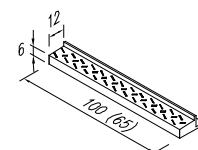

Se montagevejledning på side 12.

POLYMERKRYBBER TIL SVIN

Varenr.	Svinekrybber	Anvendelse	Længde, cm	Udv. bredde, cm	Udv. højde, cm	Volumen, Ltr./m	Vægt pr. stk.	Antal pr. palle	
02564	TS 25 1,00 m lang	Smågrise	100	30	14,3	22	19	30	
02566	Endegavl						0,8	100	
02850	Skillerum						0,75	100	
18444	TS 28 V 1,00 m lang, til lim	Slagtesvin	100	34	22	30	36,5	20	
18445	Skillerum	Alle søer					1,2	100	
01605	TS 30 1,00 m lang	Smågrise	100	35	16,8	32	20,1	24	
17096	TS 30 E 100 1,00 m lang, med endegavl			100				20,6	20
17097	TS 30 E 65 0,65 m lang, med endegavl		Slagtesvin	65				13,5	20
01664	Skillerum						0,95	100	
01667	TS 35 1,00 m lang	Slagtesvin	100	39	21,8	38	26	16	
17081	TS 35 E 50 R 0,50 m lang, med endegavl R		Alle søer	50				16,6	12
17080	TS 35 E 50 L 0,50 m lang, med endegavl L			50				16,6	12
01670	Skillerum						2,1	100	
02571	TS 36, 1,00 m lang	Slagtesvin	100	40,8	30	42	31	16	
17098	TS 36 E 50 R 0,50 m lang, med endegavl R		Alle søer	50				18,8	16
17099	TS 36 E 50 L 0,50 m lang, med endegavl L			50				18,8	16
02605	Skillerum						1,8	100	
03191	TS 41 1,00 m lang	Slagtesvin	100	46	18	50	26,3	22	
01595	TS 41 E 100 1,00 m lang, med endegavl			100				27	20
01596	TS 41 E 65 0,65 m lang, med endegavl			65				18	20
03204	Skillerum						1,5	100	
01585	TS 47 1,00 m lang	Slagtesvin	100	52	18	55	32	24	
01586	TS 47 E 100 1,00 m lang, med endegavl		Alle søer	100				35	18
01587	TS 47 E 65 0,65 m lang, med endegavl			65			30	25	18
02101	TS 50 1,00 m lang	Slagtesvin	100	50	18	65	32	12	
01600	TS 50 E 100 1,00 m lang, med endegavl		Alle søer	100				32	8
01601	TS 50 E 65 0,65 m lang, med endegavl			65				25,2	8
554201	105-R 1,20 m lang	WTF	120	46,2	24,2	49	68	8	
554203	105-RS 1,20 m lang, med endegavl	Slagtesvin	120				74	5	
554157	110 1,20 m lang	Søer i boks	120	35	25	33	31	22	
554152	110-SV 1,20 m lang, med endegavl L						29,1	14	
554151	110-SH 1,20 m lang, med endegavl R						29,1	14	
554170	Skillerum						1,3	100	
554128	116 1,20 m lang	Slagtesvin	120	57,8	17,8	2x21	45,6	10	
554162	Skillerum	Søer i boks						100	
	Repos								
09518	TS 100 1,00 m lang		100				9,35	30	
09519	TS 65 R 0,65 m lang (Behov: 2 stk. pr. dobbeltkrybbe)		65				6,23	40	