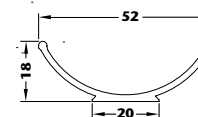

Se montagevejledning på side 12.

POLYMERKRYBBER TIL SVIN

Varenr.	Svinekrybber	Anvendelse	Længde, cm	Udv. bredde, cm	Udv. højde, cm	Volumen, Ltr./m	Vægt pr. stk.	Antal pr. palle	
02564	TS 25 1,00 m lang	Smågrise	100	30	14,3	22	19	30	
02566	Endegavl						0,8	100	
02850	Skillerum						0,75	100	
18444	TS 28 V 1,00 m lang, til lim	Slagtesvin	100	34	22	30	36,5	20	
18445	Skillerum	Alle søer					1,2	100	
01605	TS 30 1,00 m lang	Smågrise	100	35	16,8	32	20,1	24	
17096	TS 30 E 100 1,00 m lang, med endegavl			100				20,6	20
17097	TS 30 E 65 0,65 m lang, med endegavl		Slagtesvin	65				13,5	20
01664	Skillerum						0,95	100	
01667	TS 35 1,00 m lang	Slagtesvin	100	39	21,8	38	26	16	
17081	TS 35 E 50 R 0,50 m lang, med endegavl R		Alle søer	50				16,6	12
17080	TS 35 E 50 L 0,50 m lang, med endegavl L			50				16,6	12
01670	Skillerum						2,1	100	
02571	TS 36, 1,00 m lang	Slagtesvin	100	40,8	30	42	31	16	
17098	TS 36 E 50 R 0,50 m lang, med endegavl R		Alle søer	50				18,8	16
17099	TS 36 E 50 L 0,50 m lang, med endegavl L			50				18,8	16
02605	Skillerum						1,8	100	
03191	TS 41 1,00 m lang	Slagtesvin	100	46	18	50	26,3	22	
01595	TS 41 E 100 1,00 m lang, med endegavl			100				27	20
01596	TS 41 E 65 0,65 m lang, med endegavl			65				18	20
03204	Skillerum						1,5	100	
01585	TS 47 1,00 m lang	Slagtesvin	100	52	18	55	32	24	
01586	TS 47 E 100 1,00 m lang, med endegavl		Alle søer	100				35	18
01587	TS 47 E 65 0,65 m lang, med endegavl			65			30	25	18
02101	TS 50 1,00 m lang	Slagtesvin	100	50	18	65	32	12	
01600	TS 50 E 100 1,00 m lang, med endegavl		Alle søer	100				32	8
01601	TS 50 E 65 0,65 m lang, med endegavl			65				25,2	8
554201	105-R 1,20 m lang	WTF	120	46,2	24,2	49	68	8	
554203	105-RS 1,20 m lang, med endegavl	Slagtesvin	120				74	5	
554157	110 1,20 m lang	Søer i boks	120	35	25	33	31	22	
554152	110-SV 1,20 m lang, med endegavl L						29,1	14	
554151	110-SH 1,20 m lang, med endegavl R						29,1	14	
554170	Skillerum						1,3	100	
554128	116 1,20 m lang	Slagtesvin	120	57,8	17,8	2x21	45,6	10	
554162	Skillerum	Søer i boks						100	
	Repos								
09518	TS 100 1,00 m lang		100				9,35	30	
09519	TS 65 R 0,65 m lang (Behov: 2 stk. pr. dobbeltkrybbe)		65				6,23	40	