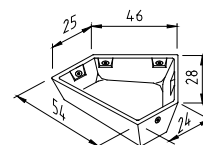

SPECIELLE KRYBBER

Varenr.	Svinekrybber		Længde, cm	Udv. bredde, cm	Udv. højde, cm	Volumen, Ltr./m	Vægt pr. stk.	Antal pr. palle
09550	T 35-50	til nedstøbning	50	38,5	22		19	20
09552	T 35-60	til nedstøbning	60	38,5	22		21,0	20
18333	T 36-49,5	med prop	49,5	38,1	21,8		16,5	20
17297	DT 14 R	højre, med prop incl. gummilejer til skruefastgørelse					14,1	20
17298	DT 14 L	venstre, med prop incl. gummilejer til skruefastgørelse					14,1	20
17299	DT 20 R	højre, med prop incl. gummilejer til skruefastgørelse					18,0	20
17300	DT 20 L	venstre, med prop incl. gummilejer til skruefastgørelse					18,0	20