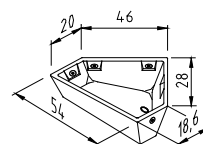

SPECIELLE KRYBBER

Varenr.	Svinekrybber		Længde, cm	Udv. bredde, cm	Udv. højde, cm	Volumen, Ltr./m	Vægt pr. stk.	Antal pr. palle
09550	T 35-50	til nedstøbning	50	38,5	22		19	20
09552	T 35-60	til nedstøbning	60	38,5	22		21,0	20
18333	T 36-49,5	med prop	49,5	38,1	21,8		16,5	20
17297	DT 14 R	højre, med prop incl. gummilejer til skruefastgørelse					14,1	20
17298	DT 14 L	venstre, med prop incl. gummilejer til skruefastgørelse					14,1	20
17299	DT 20 R	højre, med prop incl. gummilejer til skruefastgørelse					18,0	20
17300	DT 20 L	venstre, med prop incl. gummilejer til skruefastgørelse					18,0	20