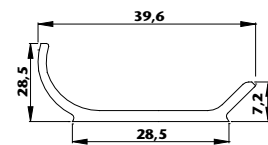

FODERBORDE TIL KVÆG

Varenr.	Foderborde	Længde, cm	Udv. bredde, cm	Udv. højde, cm	Volumen, Ltr./m	Vægt pr. stk.	Antal pr. palle
09655	KL 60	100	17,0	58,0		30,0	30
17385	KL 70 S	100	6,0	69,0		35,1	25
02326	KL 70	100	17,0	70,0		35,0	20
09693	KL 72	100	27,0	72,0		43,0	18
09657	KL 80	100	22,0	80,0		46,9	20
18268	KL 100	70	27,0	100,0		42,5	14
554135	202	120	14,2	39,6		21,4	30
02080	KM 60	100	14,6	60,0		24,0	24
554150	230/70	120	30	70		55,3	12