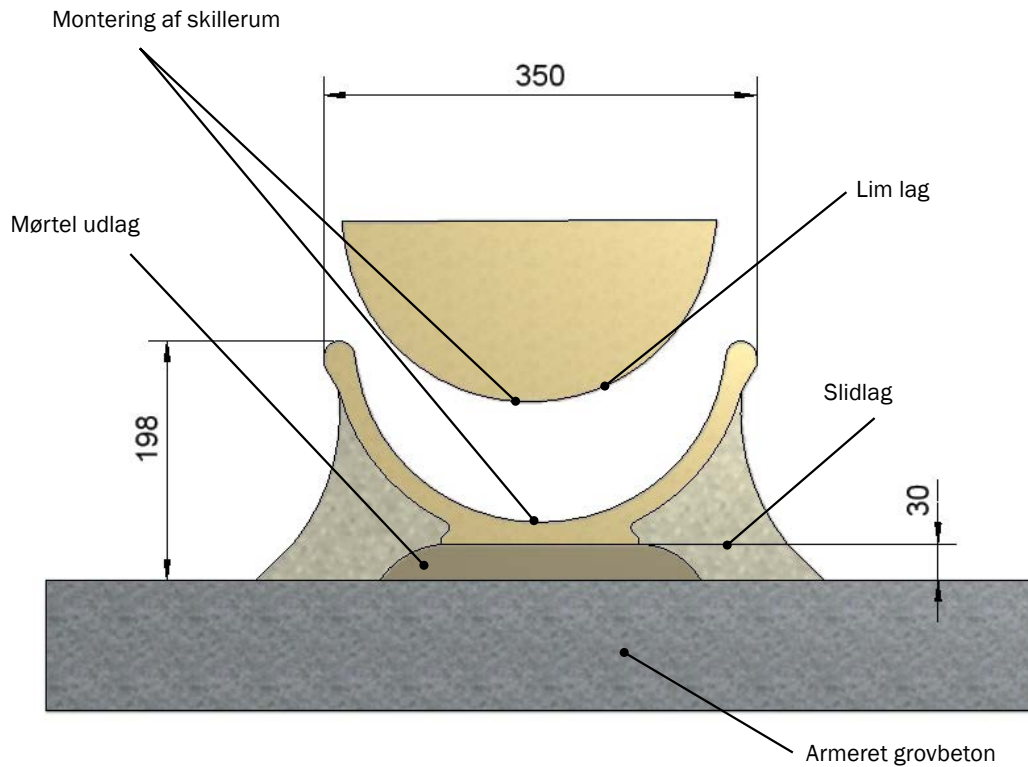

MONTAGEVEJLEDNINGER

TS30 KRYBBE OG SKILLERUM

FODERBORDE TIL KVÆG