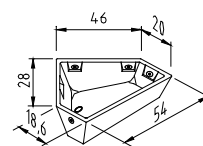

SPECIELLE KRYBBER

Varenr.	Svinekrybber		Længde, cm	Udv. bredde, cm	Udv. højde, cm	Volumen, Ltr./m	Vægt pr. stk.	Antal pr. palle
09550	T 35-50	til nedstøbning	50	38,5	22		19	20
09552	T 35-60	til nedstøbning	60	38,5	22		21,0	20
18333	T 36-49,5	med prop	49,5	38,1	21,8		16,5	20
17297	DT 14 R	højre, med prop incl. gummilejer til skruefastgørelse					14,1	20
17298	DT 14 L	venstre, med prop incl. gummilejer til skruefastgørelse					14,1	20
17299	DT 20 R	højre, med prop incl. gummilejer til skruefastgørelse					18,0	20
17300	DT 20 L	venstre, med prop incl. gummilejer til skruefastgørelse					18,0	20