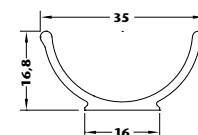

Se montagevejledning på side 12.

POLYMERKRYBBER TIL SVIN

Varenr.	Svinekrybber	Anvendelse	Længde, cm	Udv. bredde, cm	Udv. højde, cm	Volumen, Ltr./m	Vægt pr. stk.	Antal pr. palle	
02564	TS 25 1,00 m lang	Smågrise	100	30	14,3	22	19	30	
02566	Endegavl						0,8	100	
02850	Skillerum						0,75	100	
18444	TS 28 V 1,00 m lang, til lim	Slagtesvin	100	34	22	30	36,5	20	
18445	Skillerum	Alle søer					1,2	100	
01605	TS 30 1,00 m lang	Smågrise	100	35	16,8	32	20,1	24	
17096	TS 30 E 100 1,00 m lang, med endegavl			100				20,6	20
17097	TS 30 E 65 0,65 m lang, med endegavl		Slagtesvin	65				13,5	20
01664	Skillerum						0,95	100	
01667	TS 35 1,00 m lang	Slagtesvin	100	39	21,8	38	26	16	
17081	TS 35 E 50 R 0,50 m lang, med endegavl R		Alle søer	50				16,6	12
17080	TS 35 E 50 L 0,50 m lang, med endegavl L			50				16,6	12
01670	Skillerum						2,1	100	
02571	TS 36, 1,00 m lang	Slagtesvin	100	40,8	30	42	31	16	
17098	TS 36 E 50 R 0,50 m lang, med endegavl R		Alle søer	50				18,8	16
17099	TS 36 E 50 L 0,50 m lang, med endegavl L			50				18,8	16
02605	Skillerum						1,8	100	
03191	TS 41 1,00 m lang	Slagtesvin	100	46	18	50	26,3	22	
01595	TS 41 E 100 1,00 m lang, med endegavl			100				27	20
01596	TS 41 E 65 0,65 m lang, med endegavl			65				18	20
03204	Skillerum						1,5	100	
01585	TS 47 1,00 m lang	Slagtesvin	100	52	18	55	32	24	
01586	TS 47 E 100 1,00 m lang, med endegavl		Alle søer	100				35	18
01587	TS 47 E 65 0,65 m lang, med endegavl			65			30	25	18
02101	TS 50 1,00 m lang	Slagtesvin	100	50	18	65	32	12	
01600	TS 50 E 100 1,00 m lang, med endegavl		Alle søer	100				32	8
01601	TS 50 E 65 0,65 m lang, med endegavl			65				25,2	8
554201	105-R 1,20 m lang	WTF	120	46,2	24,2	49	68	8	
554203	105-RS 1,20 m lang, med endegavl	Slagtesvin	120				74	5	
554157	110 1,20 m lang	Søer i boks	120	35	25	33	31	22	
554152	110-SV 1,20 m lang, med endegavl L						29,1	14	
554151	110-SH 1,20 m lang, med endegavl R						29,1	14	
554170	Skillerum						1,3	100	
554128	116 1,20 m lang	Slagtesvin	120	57,8	17,8	2x21	45,6	10	
554162	Skillerum	Søer i boks						100	
	Repos								
09518	TS 100 1,00 m lang		100				9,35	30	
09519	TS 65 R 0,65 m lang (Behov: 2 stk. pr. dobbeltkrybbe)		65				6,23	40	