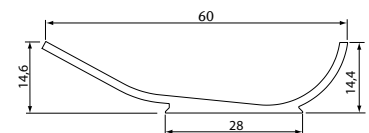

FODERBORDE TIL KVÆG

Varenr.	Foderborde	Længde, cm	Udv. bredde, cm	Udv. højde, cm	Volumen, Ltr./m	Vægt pr. stk.	Antal pr. palle
09655	KL 60	100	17,0	58,0		30,0	30
17385	KL 70 S	100	6,0	69,0		35,1	25
02326	KL 70	100	17,0	70,0		35,0	20
09693	KL 72	100	27,0	72,0		43,0	18
09657	KL 80	100	22,0	80,0		46,9	20
18268	KL 100	70	27,0	100,0		42,5	14
554135	202	120	14,2	39,6		21,4	30
02080	KM 60	100	14,6	60,0		24,0	24
554150	230/70	120	30	70		55,3	12