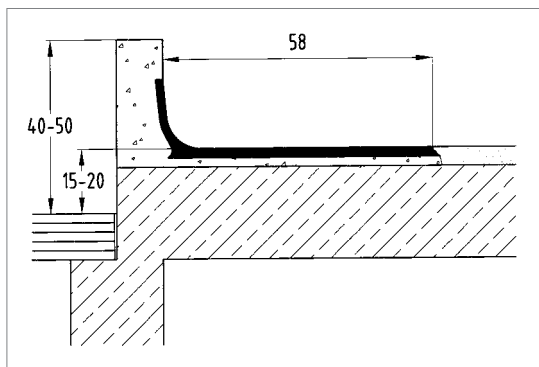

KL 60

- Med Master Tradings KL60 foderbord får du en gennemtestet foderkrybbe, som på grund af sit minimale vedligehold, sin lange levetid og massive konstruktion er blandt de førende i Europa.
- KL60 har med sin massive konstruktion og glatte overflade stor modstandsdygtighed overfor væskeindtrængning i krybbematerialet. Dette er med til at sikre høj modstandskraft overfor syrepåvirkning, frostskafer, bakterie- og algevækst.
- KL60 sikrer med sin glatte og rengøringsvenlige overflade og sit dyrevenlige design optimal ædepåladning til kreaturerne. Fodereffektivitet og foderhygiejne er helt i top.

Se montagevejledning på side 12.