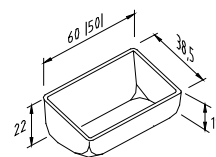

SPECIELLE KRYBBER

Varenr.	Svinekrybber		Længde, cm	Udv. bredde, cm	Udv. højde, cm	Volumen, Ltr./m	Vægt pr. stk.	Antal pr. palle
09550	T 35-50	til nedstøbning	50	38,5	22		19	20
09552	T 35-60	til nedstøbning	60	38,5	22		21,0	20
18333	T 36-49,5	med prop	49,5	38,1	21,8		16,5	20
17297	DT 14 R	højre, med prop incl. gummilejer til skruefastgørelse					14,1	20
17298	DT 14 L	venstre, med prop incl. gummilejer til skruefastgørelse					14,1	20
17299	DT 20 R	højre, med prop incl. gummilejer til skruefastgørelse					18,0	20
17300	DT 20 L	venstre, med prop incl. gummilejer til skruefastgørelse					18,0	20