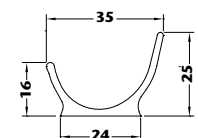

Se montagevejledning på side 12.

POLYMERKRYBBER TIL SVIN

Varenr.	Svinekrybber	Anvendelse	Længde, cm	Udv. bredde, cm	Udv. højde, cm	Volumen, Ltr./m	Vægt pr. stk.	Antal pr. palle	
02564	TS 25 1,00 m lang	Smågrise	100	30	14,3	22	19	30	
02566	Endegavl						0,8	100	
02850	Skillerum						0,75	100	
18444	TS 28 V 1,00 m lang, til lim	Slagtesvin	100	34	22	30	36,5	20	
18445	Skillerum	Alle søer					1,2	100	
01605	TS 30 1,00 m lang	Smågrise	100	35	16,8	32	20,1	24	
17096	TS 30 E 100 1,00 m lang, med endegavl			100				20,6	20
17097	TS 30 E 65 0,65 m lang, med endegavl		Slagtesvin	65				13,5	20
01664	Skillerum						0,95	100	
01667	TS 35 1,00 m lang	Slagtesvin	100	39	21,8	38	26	16	
17081	TS 35 E 50 R 0,50 m lang, med endegavl R		Alle søer	50				16,6	12
17080	TS 35 E 50 L 0,50 m lang, med endegavl L			50				16,6	12
01670	Skillerum						2,1	100	
02571	TS 36, 1,00 m lang	Slagtesvin	100	40,8	30	42	31	16	
17098	TS 36 E 50 R 0,50 m lang, med endegavl R		Alle søer	50				18,8	16
17099	TS 36 E 50 L 0,50 m lang, med endegavl L			50				18,8	16
02605	Skillerum						1,8	100	
03191	TS 41 1,00 m lang	Slagtesvin	100	46	18	50	26,3	22	
01595	TS 41 E 100 1,00 m lang, med endegavl			100				27	20
01596	TS 41 E 65 0,65 m lang, med endegavl			65				18	20
03204	Skillerum						1,5	100	
01585	TS 47 1,00 m lang	Slagtesvin	100	52	18	55	32	24	
01586	TS 47 E 100 1,00 m lang, med endegavl		Alle søer	100				35	18
01587	TS 47 E 65 0,65 m lang, med endegavl			65			30	25	18
02101	TS 50 1,00 m lang	Slagtesvin	100	50	18	65	32	12	
01600	TS 50 E 100 1,00 m lang, med endegavl		Alle søer	100				32	8
01601	TS 50 E 65 0,65 m lang, med endegavl			65				25,2	8
554201	105-R 1,20 m lang	WTF	120	46,2	24,2	49	68	8	
554203	105-RS 1,20 m lang, med endegavl	Slagtesvin	120				74	5	
554157	110 1,20 m lang	Søer i boks	120	35	25	33	31	22	
554152	110-SV 1,20 m lang, med endegavl L						29,1	14	
554151	110-SH 1,20 m lang, med endegavl R						29,1	14	
554170	Skillerum						1,3	100	
554128	116 1,20 m lang	Slagtesvin	120	57,8	17,8	2x21	45,6	10	
554162	Skillerum	Søer i boks						100	
	Repos								
09518	TS 100 1,00 m lang		100				9,35	30	
09519	TS 65 R 0,65 m lang (Behov: 2 stk. pr. dobbeltkrybbe)		65				6,23	40	