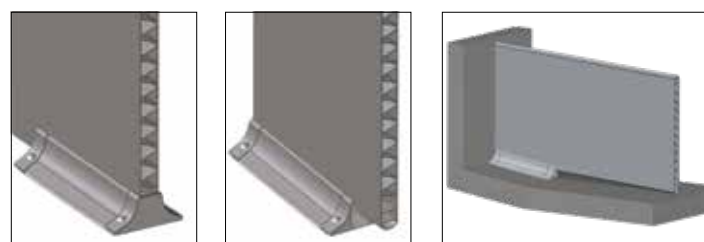

PLANKER & PROFILER

For tæt og lukket inventar

- ZIG-ZAG lameller giver høj stabilitet frem for almindelig panelopdeling
- Jomfrueligt blyfri PVC
- Gummiliste er påklæbet plankernes overkant - tætte samlinger
- Samles nemt og hurtigt - smart klikssystem
- Er nemme at rengøre - tæt, stærk og glat overflade samt rund bund

PVC PLANKER OG PROFILER

For tæt og lukker inventar

Tryk og vridningsstabile:

- 35 mm PVC planker har zig-zag lameller, som giver høj stabilitet frem for almindelig panelopdeling.

Slidstærke og holdbare:

- Jomfrueligt blyfri PVC.

Tætte samlinger:

- Gummiliste er påklæbet plankernes overkant.

Samles nemt og hurtigt:

- Smart kliksystem.

Er nemme at rengøre:

- Tæt, stærk og glat overflade samt rund bund.

Varenr.	Bredde x Højde	Længde
35 mm Feder / Not		
30100	35 x 250 mm	6 m
30099	35 x 250 mm	LBM
30103	35 x 500 mm	6 m
30102	35 x 500 mm	LBM
30106	35 x 750 mm	6 m
30105	35 x 750 mm	LBM
40 mm Feder / Not		
8640206	40 x 200 mm	6 m
9340461	40 x 200 mm	LBM
8640506	40 x 500 mm	6 m
9340471	40 x 500 mm	LBM

BUNDPROFIL TIL 35 MM PVC PLANKER

Til PVC planker anvendes bundprofil med fod, som giver en tæt overgang til gulv, når profilen boltes fast med rustfri betonskrue i gulvet, så gummikanten presses ned mod betongulvet.