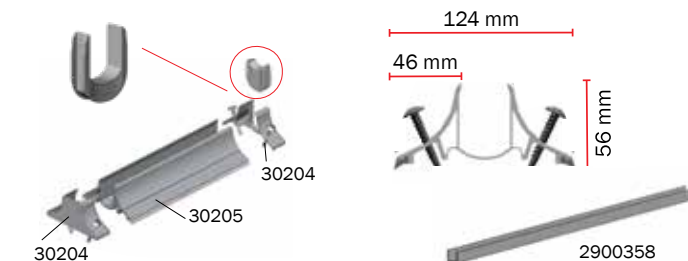

BUNDPROFIL TIL 35 MM PVC PLANKER

Til PVC planker anvendes bundprofil med fod, som giver en tæt overgang til gulv, når profilen boltes fast med rustfri betonskrue i gulvet, så gummikanten presses ned mod betongulvet.

Firkantprofil 70x40, 6 meter

Varenr. 18276

Firkantprofil 70x40, LBM

Varenr. 17004

Endekappe til 70x40 mm profil

Varenr. 17005

U-SKINNE OG BUNDPROFIL

Varenr.	Betegnelse
30205	Bundprofil til PVC planker
30204	Kit til bundprofil med fod til planker, ekskl. bundprofil
2900358	U-profil i plast 6,5 meter
39406050	Betonskrue 6,5X50 rustfri