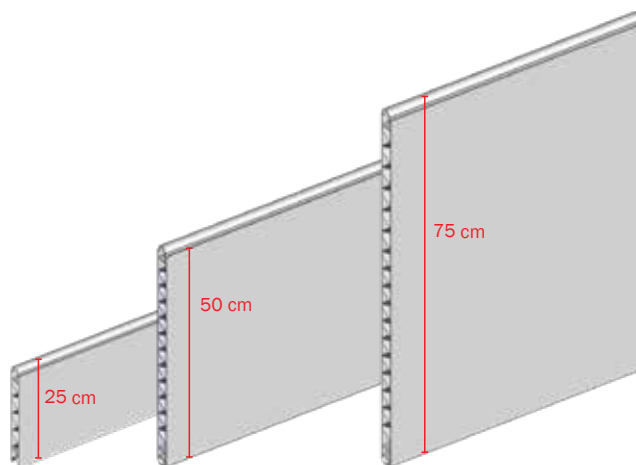

PLANKER & PROFILER

For tæt og lukket inventar

- ZIG-ZAG lameller giver høj stabilitet frem for almindelig panelopdeling
- Jomfrueligt blyfri PVC
- Gummiliste er påklæbet plankernes overkant - tætte samlinger
- Samles nemt og hurtigt - smart klikssystem
- Er nemme at rengøre - tæt, stærk og glat overflade samt rund bund

PVC PLANKER OG PROFILER

For tæt og lukker inventar

Tryk og vridningsstabile:

- 35 mm PVC planker har zig-zag lameller, som giver høj stabilitet frem for almindelig panelopdeling.

Slidstærke og holdbare:

- Jomfrueligt blyfri PVC.

Tætte samlinger:

- Gummiliste er påklæbet plankernes overkant.

Samles nemt og hurtigt:

- Smart kliksystem.

Er nemme at rengøre:

- Tæt, stærk og glat overflade samt rund bund.

Varenr.	Bredde x Højde	Længde
35 mm Feder / Not		
30100	35 x 250 mm	6 m
30099	35 x 250 mm	LBM
30103	35 x 500 mm	6 m
30102	35 x 500 mm	LBM
30106	35 x 750 mm	6 m
30105	35 x 750 mm	LBM
40 mm Feder / Not		
8640206	40 x 200 mm	6 m
9340461	40 x 200 mm	LBM
8640506	40 x 500 mm	6 m
9340471	40 x 500 mm	LBM

BUNDPROFIL TIL 35 MM PVC PLANKER

Til PVC planker anvendes bundprofil med fod, som giver en tæt overgang til gulv, når profilen boltes fast med rustfri betonskrue i gulvet, så gummikanten presses ned mod betongulvet.