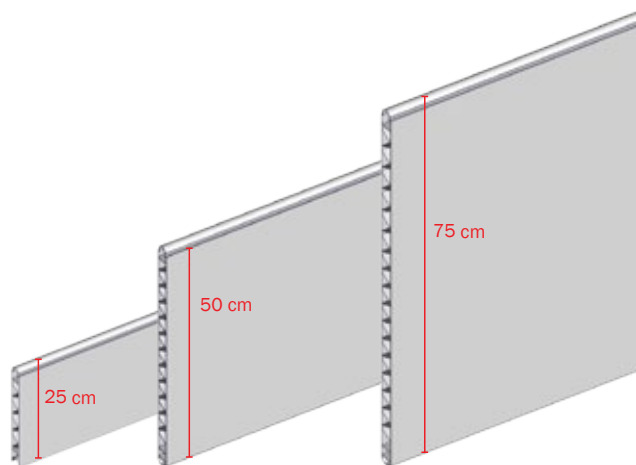

## PLANKER & PROFILER

For tæt og lukket inventar

- ZIG-ZAG lameller giver høj stabilitet frem for almindelig panelopdeling
- Jomfrueligt blyfri PVC
- Gummiliste er påklæbet plankernes overkant - tætte samlinger
- Samles nemt og hurtigt - smart kliksystem
- Er nemme at rengøre - tæt, stærk og glat overflade samt rund bund

## Tryk og vridningsstabile:

- 35 mm PVC planker har zig-zag lameller, som giver høj stabilitet frem for almindelig panelopdeling.