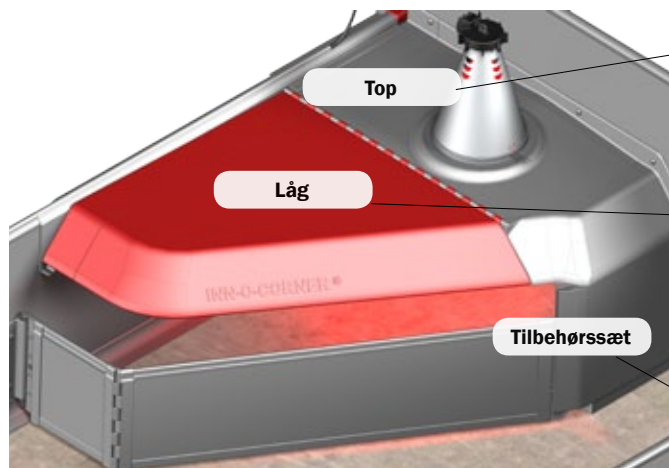

## INN-O-CORNER®

Sikrer det optimale klima for pattegrise

- Optimalt klima
- Lukket sidekonstruktion og tæt samling mellem låg og fast del
- Op til 0,8 kvm overdækket areal
- Mulighed for individuel tilpasning
- Nem adgang - let konstruktion
- Fald på lågdele sikrer nem rengøring

# INN-O-CORNER® KLIMAKASSE

Optimalt trækfrit miljø

Med vores klimakasse får du et optimalt trækfrit miljø: lukket sidekonstruktion og tæt samling mellem låg og fast del. Plast materiale giver god holdbarhed og isoleringsevne.

## INN-O-CORNER SALGSSÆT:

44090	80 cm højre
44080	80 cm venstre
44070	90 cm højre
44060	90 cm venstre

Salgssættet består af en fast del (top), et låg og et tilbehørssæt. Låg for varmelampe er ikke en del af salgssættet og skal bestilles ved siden af, hvis et er nødvendigt.

## VARMELAMPE FOR INN-O-CORNER

- Den eneste varmelampe på markedet, der opfylder samtlige lovkrav
- Stænktæt (IPX4)
- Ribbeafstand i kuppelformet net < 50 mm
- Bajonetfatning - nem montage på klimakasselåg
- Føres både med CE- og alm. stik