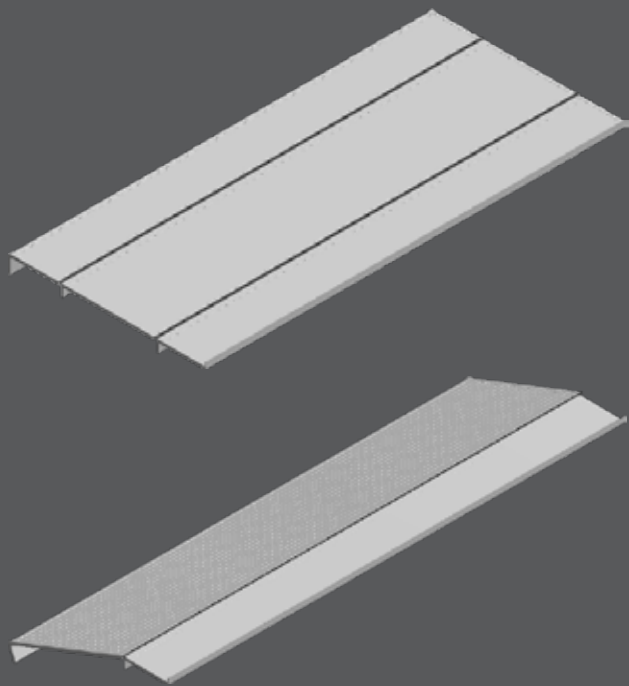

FLEXCOVER®

Klimaoverdækning i 15 mm PVC planke

- Plast med afrundede profiler overalt; ingen skarpe kanter
- Let, men samtidig holdbar, konstruktion i 15 mm plastplanke
- Tæthed overalt sikrer tophygjehje og nem rengøring
- Udviklet til moderne svineproduktion med mange vaske
- Hængselsskinner med smidigt gummihængsel sikrer trækfrit miljø
- Mange indretningsmuligheder med 25, 50 og 75 cm planker i kombination med fleksible hængselsskinner

FLEXCOVER® OVERDÆKNING

Alle fordele samlet i samme produkt

FLEXCOVER er klimaoverdækning til smågrisestalde, som består af den faste del og den oplukkelige del. FLEXCOVER har mange indretningsmuligheder med 25, 50 og 75 cm planker i kombination med fleksible hængselskinner. Overdækningerne er lavet af 15 mm plastplanke og er tilgængelige i forskellige varianter som 2-delt, 3-delt eller skrå.

2-delt 50/50 cm

2-delt 25/75 cm

2-delt skrå 25/75 cm

3-delt 25/50/25 cm

FLEXCOVER overdækninger*	
Dybde, cm	2- eller 3-delt
85 lige	25/50
110 lige	50/50 25/75
116 lige	25/50/25
135 lige	50/75
160 lige	75/75
110 skrå	25/75
135 skrå	50/75

* max bredde er 300 cm.

Ved bredde over 300 cm,
skal der monteres ekstra bæring.

0152-017 Håndspil komplet 500 kg

2900546 Motor-elhejs til centralåbning

Der tages forbehold for ændringer og trykfejl.

B-6506-DK