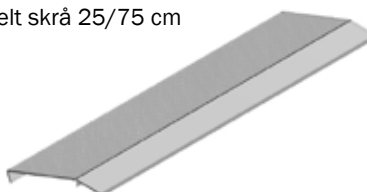

FLEXCOVER®

Klimaoverdækning i 15 mm PVC planke

- Plast med afrundede profiler overalt; ingen skarpe kanter
- Let, men samtidig holdbar, konstruktion i 15 mm plastplanke
- Tæthed overalt sikrer tophygjehje og nem rengøring
- Udviklet til moderne svineproduktion med mange vaske
- Hængselsskinner med smidigt gummihængsel sikrer trækfrit miljø
- Mange indretningsmuligheder med 25, 50 og 75 cm planker i kombination med fleksible hængselsskinner

FLEXCOVER® OVERDÆKNING

Alle fordele samlet i samme produkt

FLEXCOVER er klimaoverdækning til smågrisestalde, som består af den faste del og den oplukkelige del. FLEXCOVER har mange indretningsmuligheder med 25, 50 og 75 cm planker i kombination med fleksible hængselskinner. Overdækningerne er lavet af 15 mm plastplanke og er tilgængelige i forskellige varianter som 2-delt, 3-delt eller skrå.

2-delt 50/50 cm

2-delt 25/75 cm

2-delt skrå 25/75 cm

3-delt 25/50/25 cm

FLEXCOVER overdækninger*	
Dybde, cm	2- eller 3-delt
85 lige	25/50
110 lige	50/50 25/75
116 lige	25/50/25
135 lige	50/75
160 lige	75/75
110 skrå	25/75
135 skrå	50/75