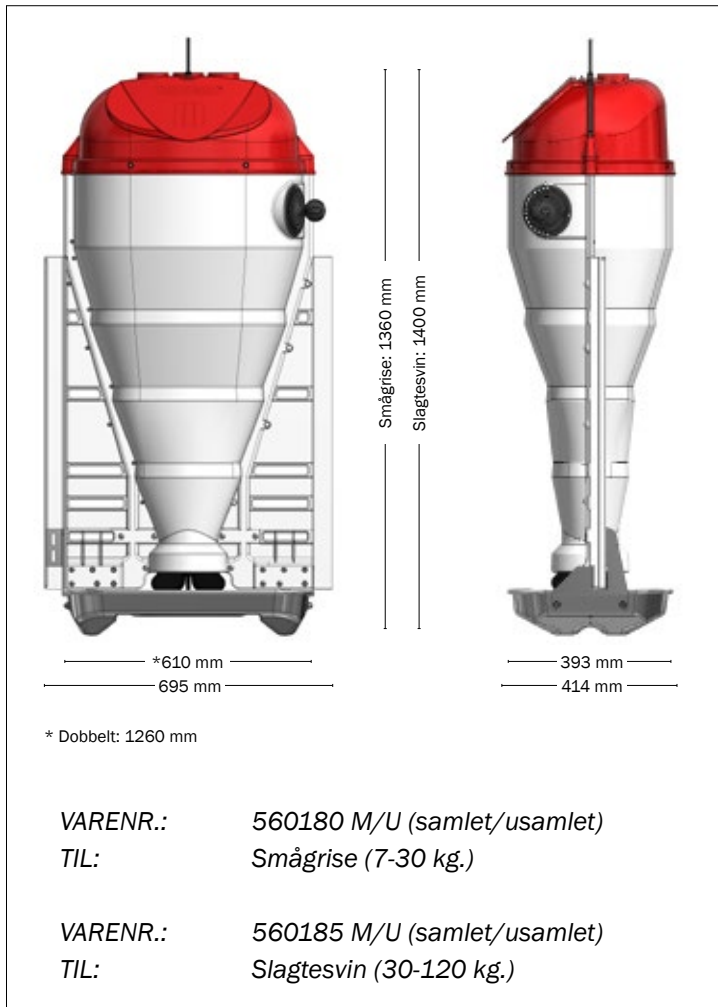

TURBOMAX foderautomat

Frisk vand og tørfoder til grise 7-120 kg

- Op til 50 grise per automat
- Til smågrise, FRATS og slagtesvin
- 100 L fodervolumen
- Perfekt til både mel- og pillefoder
- Vand og foder i én automat
- Nem justering
- Minimalt foderspild

TURBOMAX FODERAUTOMAT

Frisk vand og tørfoder til grise 7-120 kg

Fodringsprincippet i TURBOMAX foderautomaten understøtter grisenes naturlige behov for aktivitet, da grisene skal aktivere foderautomaten, for at få foder uddoseret. Dette hjælper til en god hygiejne, da truget ikke er konstant fyldt, og ikke uddoserer mere end grisene kan æde.

Foderbeholderen på TURBOMAX er udformet med tilnærmelsesvis lodrette sider, så brodannelse undgås. Truget er udformet med dobbelte drikkeskåle, så grisene kan vælge vand eller tørfoder. Ved at give mulighed for at drikke og æde samme sted reduceres stress i gruppen. Effekten ses i form af fremragende daglig vægtforøgelse.

Volumen

Foderbeholder: 100 l

Kapacitet pr. trug

Smågrise 7-30 kg: 30-50 grise
Slagtesvin 30-120 kg: 30-50 grise

Vandforsyning

½" rør i rustfrit stål med udvendigt gevind. 8 mm tilslutning.
Justerbar trykventil i rustfrit stål (varenr. 0228-231)