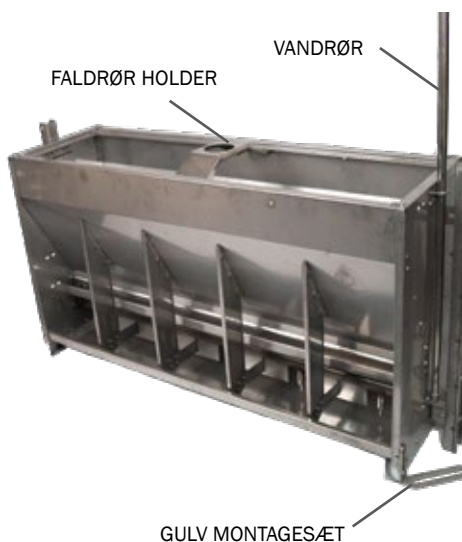

Box Feeder lavet af 100% 304 rustfrit stål giver god værdi for pengene. Det solide og stærke materiale gør dem slidstærke og har derved en lang levetid. Der er ingen skarpe kanter.

- **MATERIALE:**
304 rustfrit stål, korrosionsbestandigt
- **TYKKELSE:**
1,2 mm
- **TRUG FORKANT HØJDE:**
Til smågrise 100 mm
Til slagtegrise 110 mm
- **TYPER:**
Til små- og slagtegrise
Enkelt og dobbelt
Til tørfoder eller foder-vand blanding

WET/DRY FEEDER

Designet til at blande tørfoder og vand i samme trug

WET/DRY FEEDER til små- og slagtegrise er designet til at imødekomme de specifikationer og forventninger der er i moderne svineproduktion.

Drikkevand til grisene kommer fra trykventiler i truget.

Enkelt og præcis justering af fodermængden.

Foderet kommer direkte fra nedfaldsrøret.

WET/DRY FEEDER - TYPEOVERSIGT

Betegnelse	Varenr.	Pladser/ Rum	Bredde (cm)	Højde (cm)	Dybde (cm)
Smågrise Dobbelt	560375	4	98	70	39,5
	560376	5	122,5	70	39,5
	560377	6	147	70	39,5
Slagtegrise Dobbelt	560380	2	76	90	51,5
	560382	3	114	90	51,5
	560384	4	152	90	51,5
	560386	5	190	90	51,5

BOX FEEDER & WET/DRY FEEDER

Tilbehør

FALDRØR HOLDER

REDUKTIONSADAPTER TIL WEAN-TO-FINISH FODERAUTOMAT

1" RUSTFRI RØR

FALDRØR HOLDER

VANDRØR

GULV MONTAGESÆT