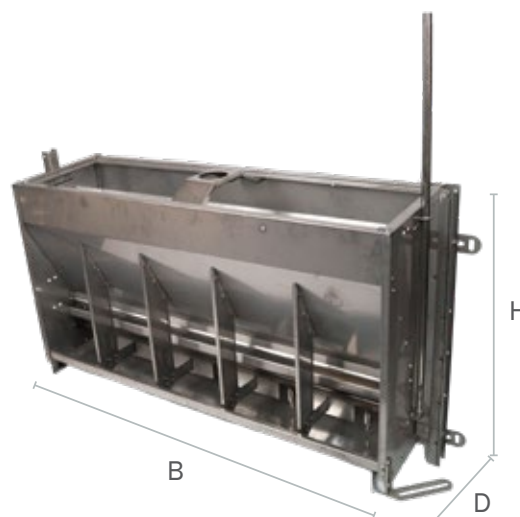

MASTER TRADING

MASTER TRADING • KIRKEVÆNGET 5 • 7400 HERNING • DENMARK

www.mastertrading.dk • Tel. +45 9744 6677