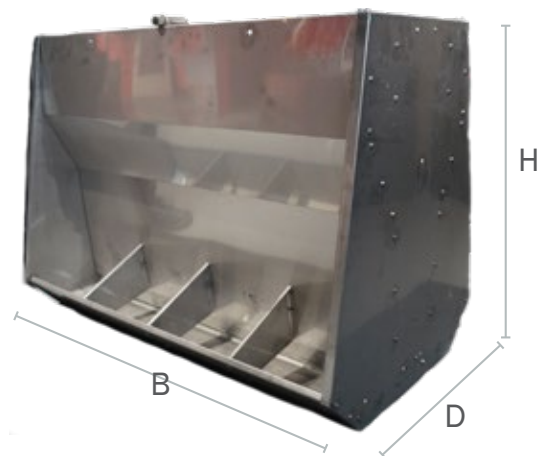

MASTER TRADING

MASTER TRADING • KIRKEVÆNGET 5 • 7400 HERNING • DENMARK

www.mastertrading.dk • Tel. +45 9744 6677