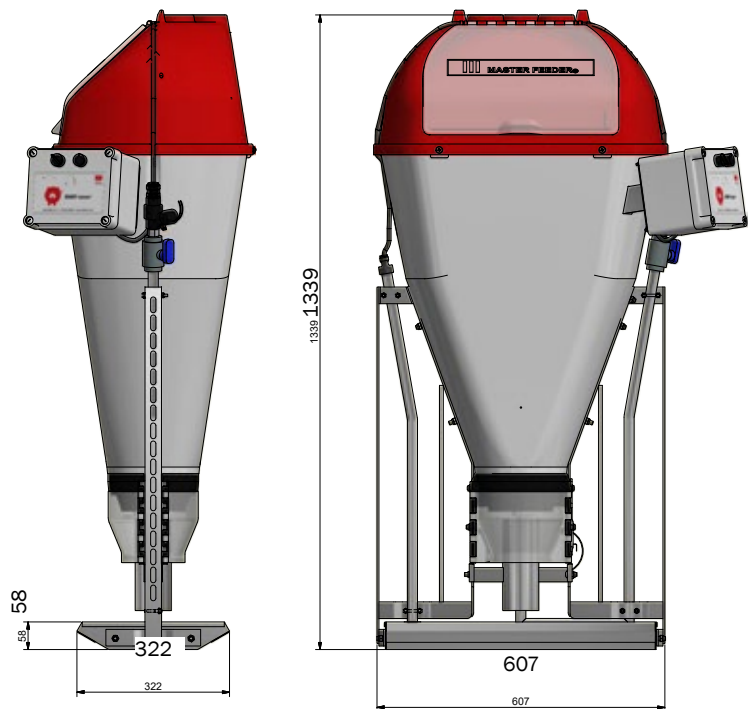

BABY FEEDER

Designet til grise fra 4 kg

- Giver grisene den bedste start efter fravænning
- Øger foderoptagelsen og vandindtaget
- Stimulerer smågrisene til at æde og drikke
- Giver optimal vækst
- Fylder automatisk truget når sensoren melder tom
- Justerbar pausetid fra tommelding til fodertildeling
- Giver altid frisk foder og vand
- Rengøringsvenlig
- Driftssikker og let at betjene
- Justerbart blandingsforhold mellem foder og vand
- Truget er designet til grise fra 4 kg
- Kan fodre op til 60 grise

BABY FEEDER

Unik metode til mix af foder og vand

Foderautomat med sensor

Baby Feeder er en foderautomat som passer til selv de mindste grise fra 4 kg. Automatens unikke design gør det muligt at blande foder og vand inde i truget, hvilket er med til sikre bedre hygiejne og rengøringsvenlighed. Truget fyldes automatisk med foder, når sensoren i truget melder tom - med en justerbar tid fra tom til start.

Trug

Vores babytrug er langt, og det gør det nemt at bygge det ind mellem skillevæggen i stierne. Dimensionen af truget, fronthøjden og bredden er designet til meget små grise.

Truget fyldes automatisk med foder, når sensoren i truget melder tom - med en justerbar tid fra tom til start.

Vandet og foderet blandes først i bunden af truget.

FAKTA

VAND	Vandtilslutning	8 mm slange, længde 3 m
	Vandtryk	2,5 bar (anbefalet)
ENERGI	Stikkontakt	Schuko-stik som standard
	Kabel	4,5 m
	Tilslutning	Elektriker er ikke nødvendig
FODER	Fodertype	Kun pulverfoder