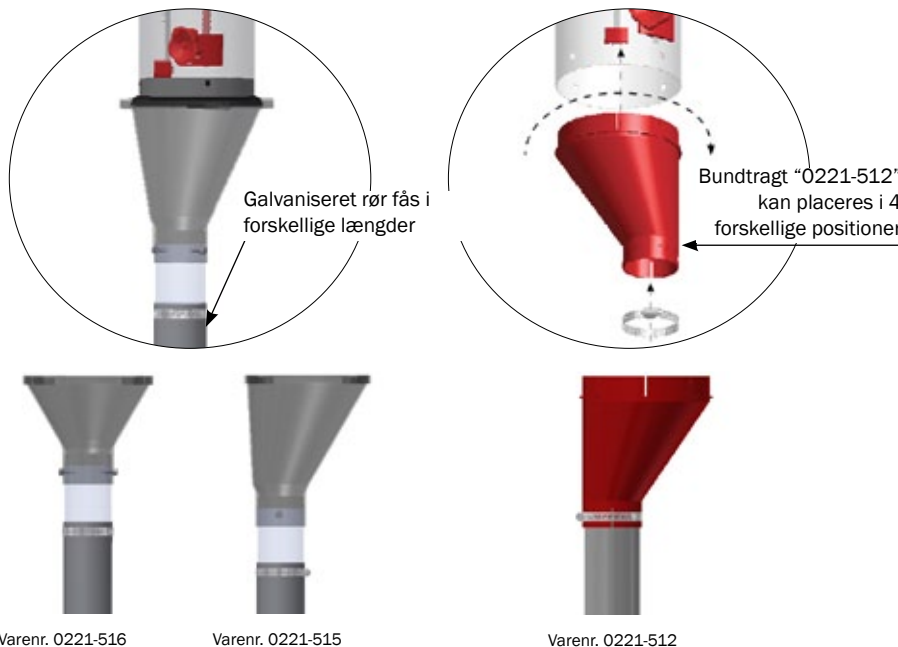

VD22 FODERKASSE

Til Ø60 mm anlæg, med klap

- Kapacitet 6, 8 eller 10 l
- Fodermængden kan justeres op og ned
- Fodermængden kan justeres helt ned til 0,5 kg
- 3 typer bundtragt
- Ingen brodannelse
- Enkelt design
- Konkurrencedygtig pris

VD22 FODERKASSE

Plastfoderkasse til 60 mm anlæg

Ny foderkasse med vores velkendte udlørsystem med klap, der ved minimal kraft udløser foderet.

Takket være det specielle design, er det muligt at nedjustere fodermængden til 0,5 kg.

Udlørsystemet er kombineret med et drejehåndtag, således at fodermængden kan justeres op og ned.

Enkelt design, men samtidig god funktionalitet og en konkurrencedygtig pris.

Foderkassen kan kombineres med 3 forskellige typer bundtragt.

Kapacitet: 6/8/10 l
Udløb: Ø75 mm

Der tages forbehold for ændringer og trykfejl.

B-1048-DK

MASTER TRADING

MASTER TRADING • KIRKEVÆNGET 5 • 7400 HERNING • DENMARK

www.mastertrading.dk • Tel. +45 9744 6677