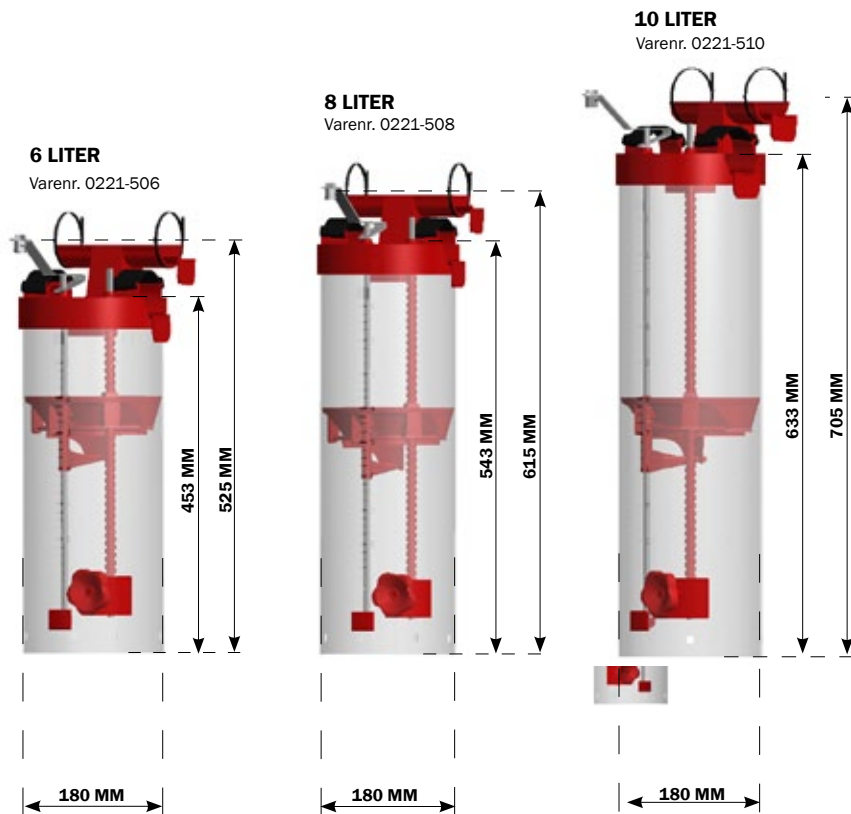

VD22 FODERKASSE

Til Ø60 mm anlæg, med klap

- Kapacitet 6, 8 eller 10 l
- Fodermængden kan justeres op og ned
- Fodermængden kan justeres helt ned til 0,5 kg
- 3 typer bundtragt
- Ingen brodannelse
- Enkelt design
- Konkurrencedygtig pris

VD22 FODERKASSE

Plastfoderkasse til 60 mm anlæg

Ny foderkasse med vores velkendte udlørsystem med klap, der ved minimal kraft udløser foderet.

Takket være det specielle design, er det muligt at nedjustere fodermængden til 0,5 kg.

Udlørsystemet er kombineret med et drejehåndtag, således at fodermængden kan justeres op og ned.

Enkelt design, men samtidig god funktionalitet og en konkurrencedygtig pris.

Foderkassen kan kombineres med 3 forskellige typer bundtragt.

Kapacitet: 6/8/10 l
Udløb: Ø75 mm

Der tages forbehold for ændringer og trykfejl.

B-1048-DK

MASTER TRADING

MASTER TRADING • KIRKEVÆNGET 5 • 7400 HERNING • DENMARK

www.mastertrading.dk • Tel. +45 9744 6677