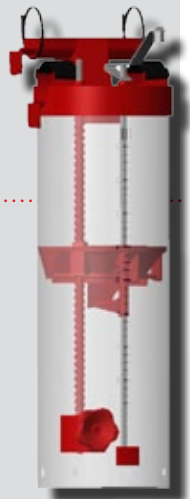

VD22 FODERKASSE

Til Ø60 mm anlæg, med klap

- Kapacitet 6, 8 eller 10 l
- Fodermængden kan justeres op og ned
- Fodermængden kan justeres helt ned til 0,5 kg
- 3 typer bundtragt
- Ingen brodannelse
- Enkelt design
- Konkurrencedygtig pris

VD22 FODERKASSE

Plastfoderkasse til 60 mm anlæg

Ny foderkasse med vores velkendte udlørsystem med klap, der ved minimal kraft udløser foderet.

Takket være det specielle design, er det muligt at nedjustere fodermængden til 0,5 kg.

Udlørsystemet er kombineret med et drejehåndtag, således at fodermængden kan justeres op og ned.

Enkelt design, men samtidig god funktionalitet og en konkurrencedygtig pris.

Foderkassen kan kombineres med 3 forskellige typer bundtragt.

Kapacitet: 6/8/10 l
Udløb: Ø75 mm

Der tages forbehold for ændringer og trykfejl.

B-1048-DK

MASTER TRADING

MASTER TRADING • KIRKEVÆNGET 5 • 7400 HERNING • DENMARK

www.mastertrading.dk • Tel. +45 9744 6677