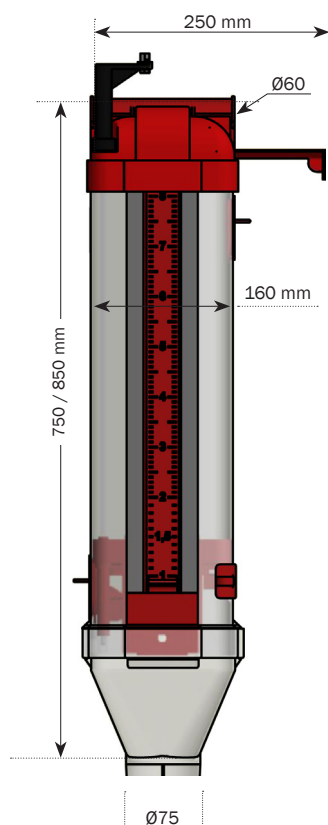

## VD6 FODERKASSE

Til Ø60 mm anlæg, med klap

- Kapacitet op til 6 / 8 l
- Fodermængden kan justeres op og ned, mens der er foder i kassen
- 2 inspektions-luger
- Ekstra låsefunktion
- Bundtragt kan monteres i 4 positioner
- Ingen brodannelse
- Enkelt design
- Konkurrencedygtig pris

# VD6 FODERKASSE

Plastfoderkasse til 60 mm anlæg med kapacitet op til 6 eller 8 liter

Ny foderkasse, hvor vores velkendte udløsesystem med klap, der ved minimal kraft udløser foderet, er bibeholdt. Enkelt design, men samtidig god funktionalitet og en konkurrencedygtig pris.

Udløsesystemet er kombineret med nyt skydespjæld som gør, at fodermængden kan justeres op og ned, mens der er foder i kassen.

Foderkassen har 2 inspektionsluger: Foroven og forneden. Den øverste giver mulighed for nem tilførsel af fodertilskud eller medicin samt vask. Den nederste er placeret under bundspjældet og gør derved foderkassen yderst rengøringsvenlig.

## VD6 PLASTFODERKASSE MED KLAP

Til 60 mm anlæg, 6 l	0222-660
Til 60 mm anlæg, 8 l	0222-668
Tragt til 75 mm foderrør, komplet	91810

Kapacitet: 6 / 8 l  
Udløb: Ø75 mm

Der tages forbehold for ændringer og trykfejl.