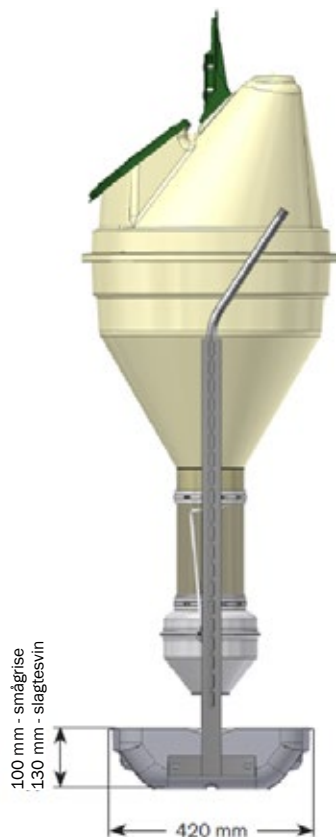

FUNKIMAT leveres i alle modeller med inventarsider på 1 m højde, som er velegnet til montering i stadskillelsen. Ved hjælp af to ben, kan automaten også placeres fritstående i stien. Bemærk at inventar imod foderautomater skal være afsluttet med stolper fastgjort i gulv.

FUNKIMAT foderbeholderen er konstrueret, så rumomfanget udnyttes optimalt. Samtidig kan manuel opfyldning ske fra lav højde.

Beholderen er vandtæt for overbrusning og forberedt for automatisk opfyldning fra op til tre foderstreng.

## FUNKIMAT - FAKTA

Rumindhold tragt	100 l
Ramme	40x3 mm, flad
Krybbe	Rustfri
<b>Kapacitet pr. trug</b>	
Smågrise 5-35 kg	30-50 grise
Slagtesvin 30-120 kg	30-40 grise

Der tages forbehold for ændringer og trykfejl.