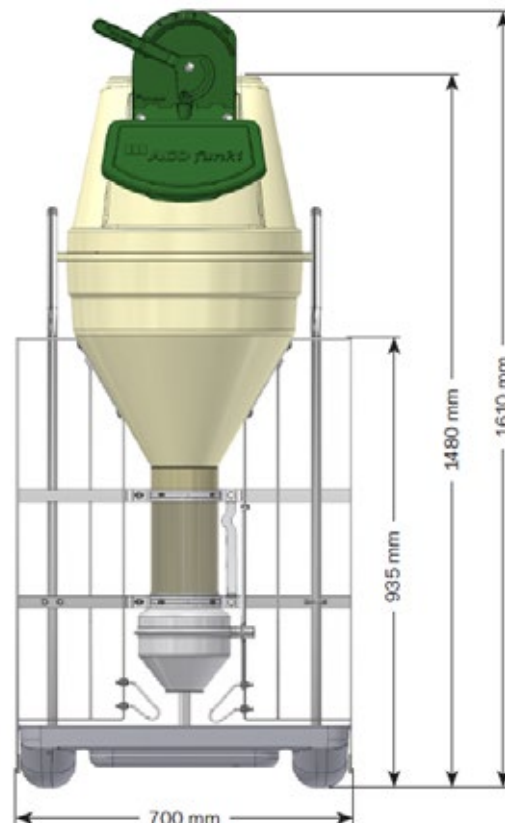

## FUNKIMAT

Foderautomat til grise fra 6 til 120 kg

- Kan bruges både til smågrise og slagtesvin
- Optimal trivsel for grise
- Høj daglig tilvækst
- Høj hygiejne og foderoptagelse
- Vand og foder adskilt
- Hurtig tilvending
- Nem at justere
- Stort justeringshåndtag giver overblik op gennem stalden

FUNKIMAT leveres i alle modeller med inventarsider på 1 m højde, som er velegnet til montering i stadskillelsen. Ved hjælp af to ben, kan automaten også placeres fritstående i stien. Bemærk at inventar imod foderautomater skal være afsluttet med stolper fastgjort i gulv.

FUNKIMAT foderbeholderen er konstrueret, så rumomfanget udnyttes optimalt. Samtidig kan manuel opfyldning ske fra lav højde.

Beholderen er vandtæt for overbrusning og forberedt for automatisk opfyldning fra op til tre foderstreng.

## FUNKIMAT - FAKTA

Rumindhold tragt	100 l
Ramme	40x3 mm, flad
Krybbe	Rustfri
<b>Kapacitet pr. trug</b>	
Smågrise 5-35 kg	30-50 grise
Slagtesvin 30-120 kg	30-40 grise

Der tages forbehold for ændringer og trykfejl.