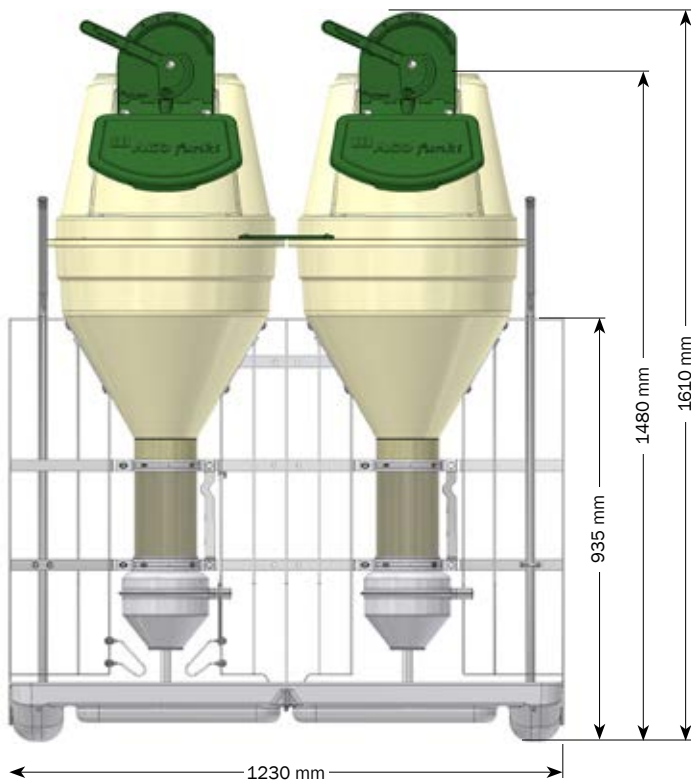

DOBBELT FUNKIMAT

Foderautomat 6-120 kg grise

- Optimal trivsel
- Høj daglig tilvækst
- Høj hygiejne og sundhed
- Vand og foder adskilt
- 70/80 grise pr. foderautomat
- Hurtig tilvæning
- Perfekt til både melfoder og pillefoder
- Stort justeringshåndtag, der giver overblik op gennem stalden

DOBBELT FUNKIMAT

Kan justeres til alle typer foder

DOBBELT FUNKIMAT er fremstillet udelukkende af rustfrie materialer og har derfor en lang levetid. Dobbelt FUNKIMAT er konstrueret under hensyn til dagens krav til staldmiljø, derfor er automaten både rengøringsvenlig og vandtæt for overbrusning.

Automaten kan justeres til alle typer foder, og der er mulighed for at lukke helt for uddoseringen. Automaten kan adskilles for tømning og rengøring.

Dobbelt FUNKIMAT leveres standard med driftssikre, rustfrie drikkeventiler, som forsynes via to separate vandrør og slanger, uden skrøbelige fittings.

DOBBELT FUNKIMAT - FAKTA	
Rumindhold tragt	2x100 l
Ramme	40x3 mm, flad
Krybbe	Rustfri
Kapacitet pr. trug	
Smågrise 5-35 kg	50-80 grise
Slagtesvin 30-120 kg	40-70 grise

Der tages forbehold for ændringer og trykfejl.