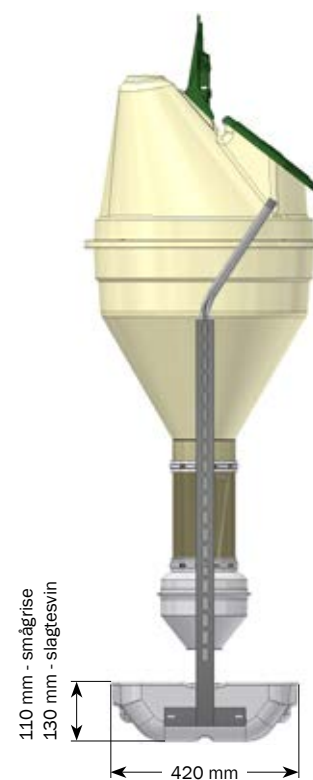

DOBBELT FUNKIMAT

Foderautomat 6-120 kg grise

- Optimal trivsel
- Høj daglig tilvækst
- Høj hygiejne og sundhed
- Vand og foder adskilt
- 70/80 grise pr. foderautomat
- Hurtig tilvæning
- Perfekt til både melfoder og pillefoder
- Stort justeringshåndtag, der giver overblik op gennem stalden

DOBBELT FUNKIMAT

Kan justeres til alle typer foder

DOBBELT FUNKIMAT er fremstillet udelukkende af rustfrie materialer og har derfor en lang levetid. Dobbelt FUNKIMAT er konstrueret under hensyn til dagens krav til staldmiljø, derfor er automaten både rengøringsvenlig og vandtæt for overbrusning.

Automaten kan justeres til alle typer foder, og der er mulighed for at lukke helt for uddoseringen. Automaten kan adskilles for tømning og rengøring.

Dobbelt FUNKIMAT leveres standard med driftssikre, rustfrie drikkeventiler, som forsynes via to separate vandrør og slanger, uden skrøbelige fittings.

DOBBELT FUNKIMAT - FAKTA	
Rumindhold tragt	2x100 l
Ramme	40x3 mm, flad
Krybbe	Rustfri
Kapacitet pr. trug	
Smågrise 5-35 kg	50-80 grise
Slagtesvin 30-120 kg	40-70 grise

Der tages forbehold for ændringer og trykfejl.