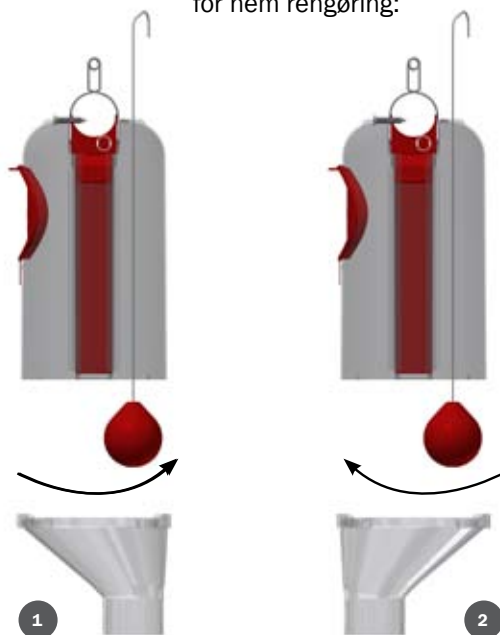

Volumendosereren er konstrueret med en drejelig og asymmetrisk tragt, som kan placeres i to positioner. Den asymmetriske udformning modvirker brodannelse i udløbet. Endvidere er udløbet forberedt til Ø75 mm nedløbsrør.

Indvendig rengøring foretages let igennem det store renselåg eller gennem den aftagelige tragt. VD5's gennemsigtige beholder og synlige skalainddeling gør det let at kontrollere den aktuelle indstilling og giver dermed hurtigt overblik over fodringsstatus i stalden. Indstillingen af volumen justeres let

og hurtigt med et justerbånd som skubbes op og ned. VD5-beholderen holdes lukket af en kugle i bunden af udløbstragten, og foderet frigives stille og roligt når kuglen trækkes opad. Dette sker uden risiko for brodannelse.

VD5 reduceringsindløb - reducerer foder med 0,45 l  
Varenr. 0221-927

Bund for VD5 foderkasse (forskudt hul)  
Varenr. 0221-921

VD5 reduceringstragt (center hul)  
Varenr. 0221-939

Tragten kan placeres i to positioner og kan skrues af for nem rengøring: