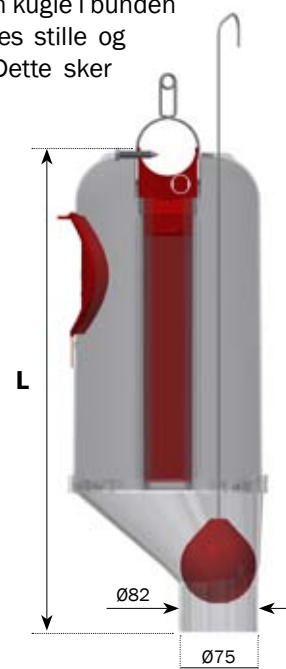

VD5 FODERKASSE

Plastfoderkasse med kugle til Ø38, Ø50, Ø55, Ø60 og Ø75 mm anlæg

VD5 er fremstillet helt i plast og har kapacitet på op til 7 l. Samtidig er konstruktionen meget enkel, helt fri for skrøbelig mekanik og kræver derfor minimal vedligeholdelse. Beholderen klikkes fast på foderrøret og låses med 2 klemmer uden brug af værktøj.

Volumendosereren er konstrueret med en drejelig og asymmetrisk tragt, som kan placeres i to positioner. Den asymmetriske udformning modvirker brodannelse i udløbet. Endvidere er udløbet forberedt til Ø75 mm nedløbsrør.

Indvendig rengøring foretages let igennem det store renselåg eller gennem den aftagelige tragt. VD5's gennemsigtige beholder og synlige skalainddeling gør det let at kontrollere den aktuelle indstilling og giver dermed hurtigt overblik over fodringsstatus i stalden. Indstillingen af volumen justeres let

og hurtigt med et justerbånd som skubbes op og ned. VD5-beholderen holdes lukket af en kugle i bunden af udløbstragten, og foderet frigives stille og roligt når kuglen trækkes opad. Dette sker uden risiko for brodannelse.

VD5 kan tilkobles automatisk eller manuelt foderudløsesystem.

Indhold 7 l med Ø75 mm udløb		
Model	Varenr.	L, mm
VD5 Ø38	0221-985	512,5
VD5 Ø50	0221-984	512,5
VD5 Ø55	0221-983	512,5
VD5 Ø60	0221-982	512,5
VD5 Ø75	0221-981	530,0