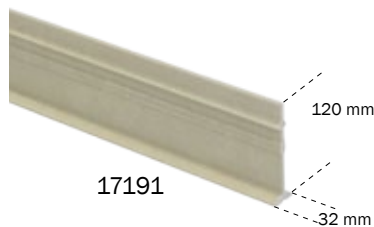

UNTERZÜGE UND ZUBEHÖR

Glasfaserunterzüge und Deltaunterzüge

1. GLASFASERUNTERZUG

Artikelnr.	Dimension, mm	Länge	MAX. SPANNWEITE, CM		
			Ferkel	Sauen	Mit Gusseisen unter der Sau
17189	70 X 32	6 m	160	120	-
17190	70 x 32	Objektlänge	160	120	-
17191	120 x 32	5 m	280	240	260
17192	120 x 32	5,5 m	280	240	260
17193	120 x 32	6 m	280	240	260
17194	120 x 32	Objektlänge	280	240	260