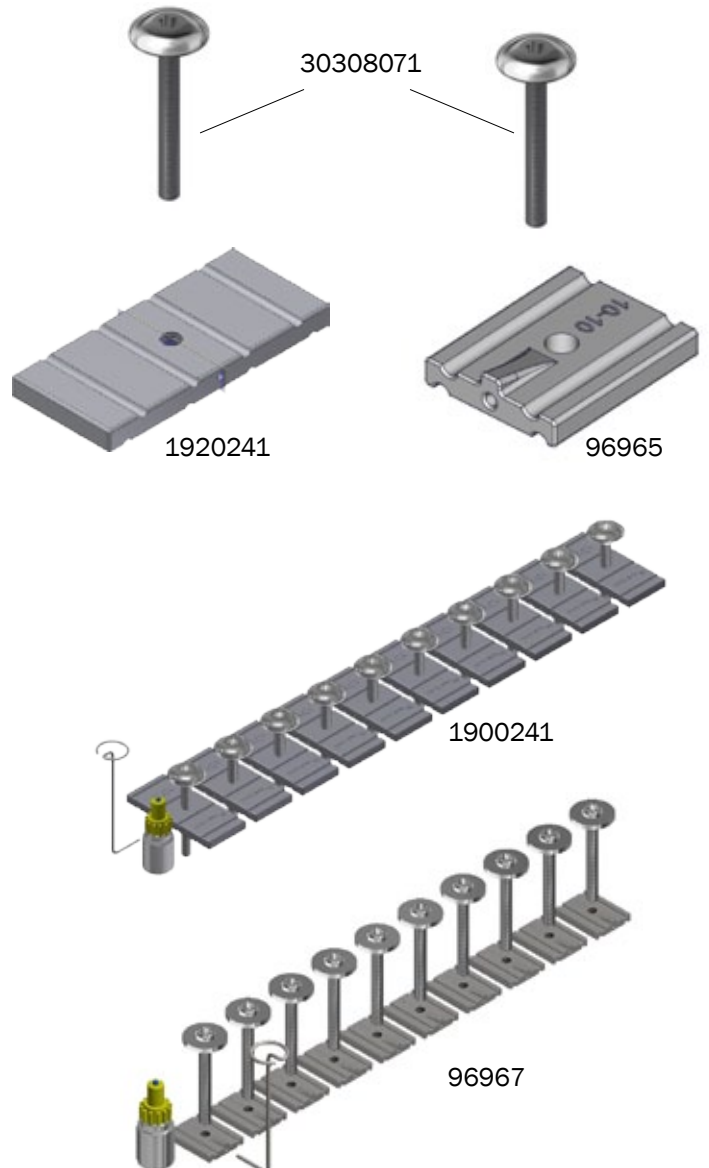

BEFESTIGUNG

Befestigung für Kunststoff- und Gusseisenroste

I. KUNSTSTOFFROSTE

- 30847 Anker M8
- 90130847 Anker M8, gross
- 30887 Bolzen 8 x 120 (Torx 50)
- 30888 Bolzen 8 x 90 (Torx 50)
- 30308071 Kopfschraube V2A M8x70 ohne Scheibe
- 1900241 Spaltenanker grün, 10 Stück
- 18958 Rautendübel für Ferkelroste (Beutel mit 10 Stück)

II. GUSSEISENROSTE

- 1920241 Befestigungsbeschlag
- 1900241 Spaltenanker grün, 10 Stück
- 96965 Befestigungsbeschlag
- 96967 Befestigungsbeschlag, 10 Stück
- 30308071 Kopfschraube V2A M8x70 ohne Scheibe