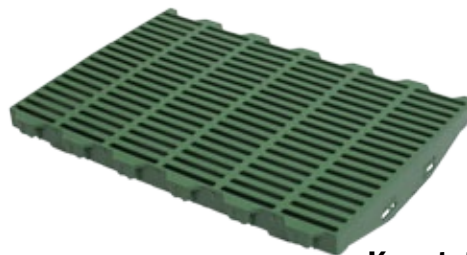

Kunststoffrost für Ferkel
60x40 cm

Artikelnr. 09100