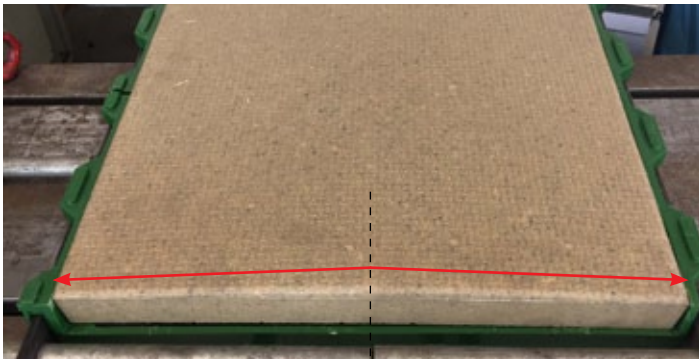

MASTER TRADING

MASTER TRADING • KIRKEVÆNGET 5 • 7400 HERNING • DENMARK

COMFORT PLATE

Polymerplatte für die Abferkelbucht

- Die Comfort Plate hat das Maß 60 x 40. Sie ist entwickelt um der Sau eine kühlenden Untergrund und eine immer trockene Oberfläche gewährleisten zu können.
- Die Platte besteht aus Polymerbeton mit einer rutschfesten Oberfläche und abgerundeten Kanten.
- Die Platte wird durch eine speziell entwickelte Einlegeboden unterstützt und gehalten. Damit ist die Platte mit den umliegenden Bodensystem bündig.
- Die Comfort Plate kann als Austausch abgenutzter Betonplatten dienen

 **NEW PRODUCT**

FOR EUROTIER 2016

HALTERUNG FÜR COMFORT PLATE:

560305
560310

Polymerplatte für Sauen 60x40 cm
Polymerplatte für Sauen + Einlegeboden

560300 Einlegeboden 20x40 cm für Polymerplatte,
grün (3 Stück je Polymerplatte)