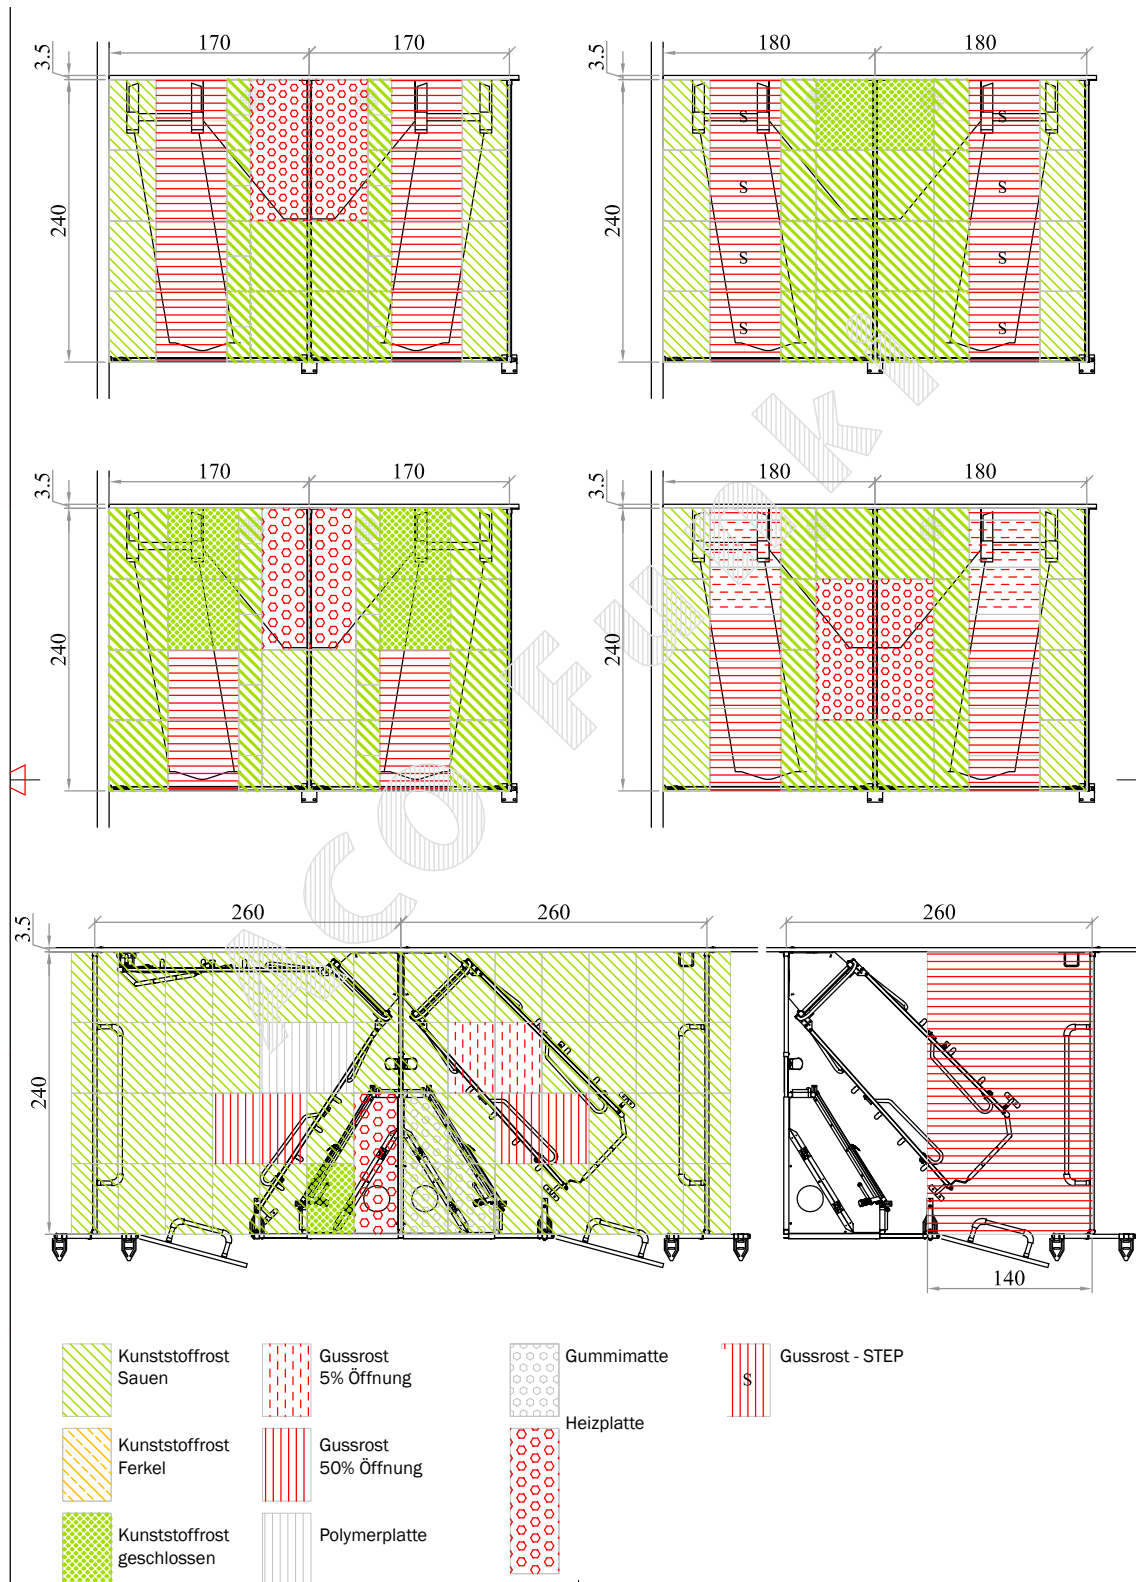

KOMBINATIONEN BEI ABFERKELBUCHTEN

Unzählige Kombinationsmöglichkeiten