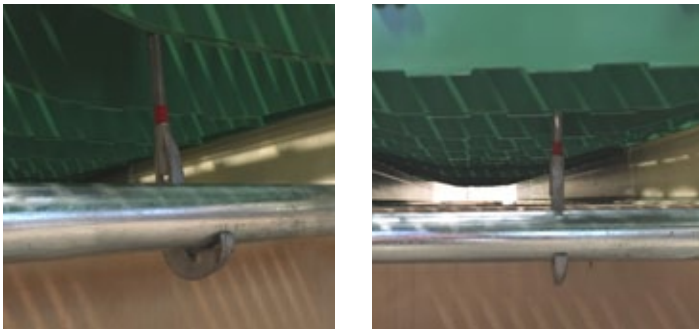

BEFESTIGUNG

Befestigung für Kunststoff- und Gusseisenroste

I. KUNSTSTOFFROSTE

- 30847 Anker M8
- 90130847 Anker M8, gross
- 30887 Bolzen 8 x 120 (Torx 50)
- 30888 Bolzen 8 x 90 (Torx 50)
- 30308071 Kopfschraube V2A M8x70 ohne Scheibe
- 1900241 Spaltenanker grün, 10 Stück
- 18958 Rautendübel für Ferkelroste (Beutel mit 10 Stück)

Montage J-Anker - Artikelnr. 30847 und 90130847