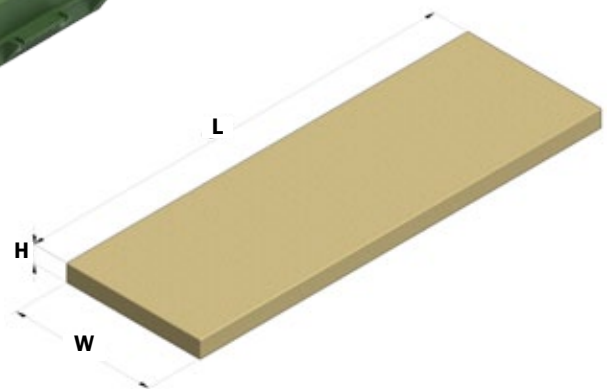

Tragleisten für Heizplatten

Artikelnr. 4960560

WARMWASSERHEIZPLATTE

12630 L: 140 x W: 50, 240W mit ½" PVC-Einleger

12631 L: 120 x W: 40, 240W mit ½" PVC-Einleger

12633 L: 120 x W: 50, 120W mit ½" PVC-Einleger

17813 L: 120 x W: 60, 160W

17814 L: 120 x W: 60, 4S, 4-seitig aufliegend

17634 L: 120 x W: 60, 3S, 3-seitig aufliegend

17640 L: 120 x W: 60, 2S, 2-seitig aufliegend

ANSCHLUSS:

In der Master Trading Warmwasserheizplatte sind PVC-Leitungen in den Polymerbeton eingegossen. Die Installation ist einfach und günstig. Bei diesem Model können bis zu fünf Heizplatten in Serie angeschlossen werden. Die Temperatur wird über ein Thermostat geregelt.

MASTER TRADING

MASTER TRADING • KIRKEVÆNGET 5 • 7400 HERNING • DENMARK