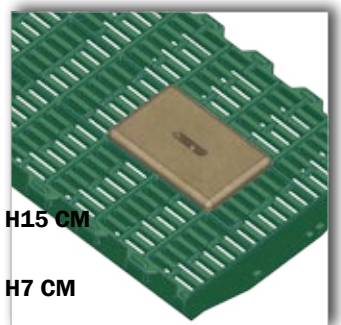

Artikelnr. 09105

**REINIGUNGSKLAPPE 38,5 X 18,5 CM
REINIGUNGSS TOPFEN**

Artikelnr. 18169

REINIGUNGSSTOPFEN L13 X B10 X H15 CM

Artikelnr. 01777

REINIGUNGSSTOPFEN L21 X B13 X H7 CM

Artikelnr. 554164

BEFESTIGUNG