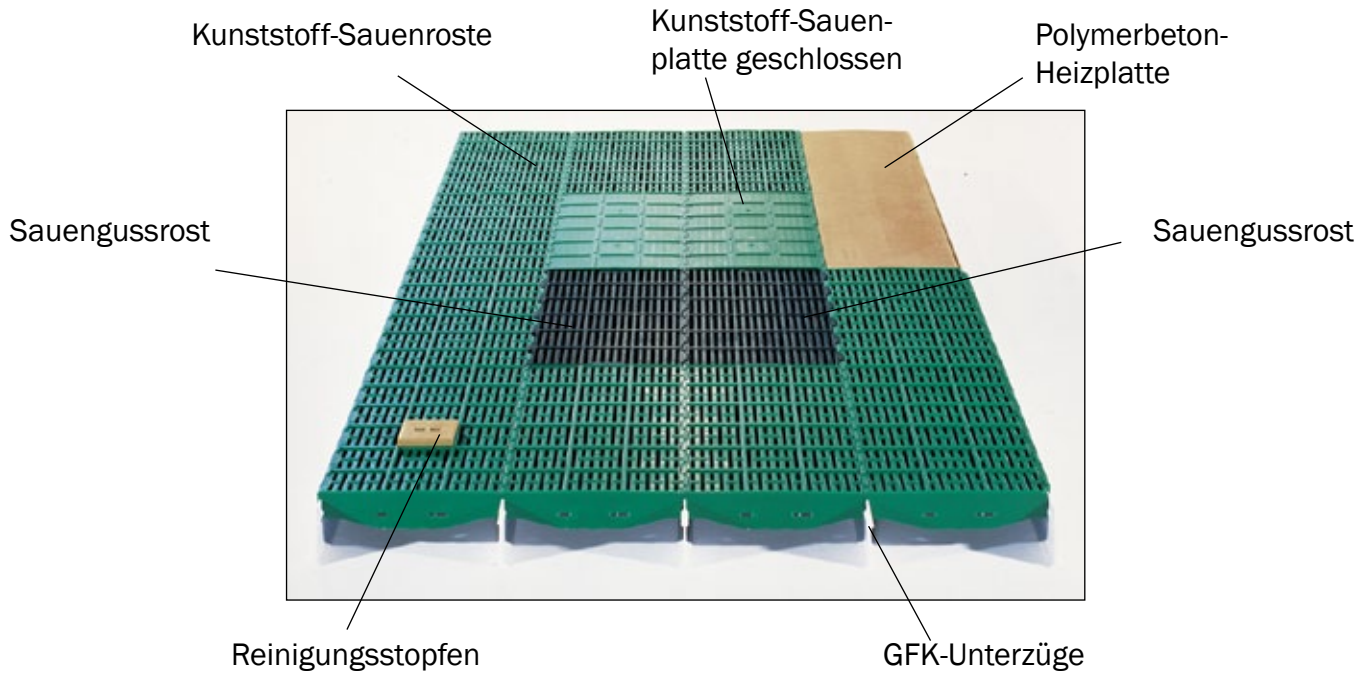

COMBI-FLOOR

Komplettes Bodensystem für Ihren Stall

- Getestete und bewährte Qualität unserer Kunststoffroste aus unserer Produktion in Deutschland
- Große Auswahl an Kunststoffrosten, Gussrosten, Unterzüge und Heizplatten
- Sehr flexibles System, kombinieren Sie die einzelnen Komponenten nach Ihren Wünschen
- Leistungsfähiger Preis, kurze Lieferzeit
- Grüne Farbe signalisiert hohe Qualität
- Kein recyceltes Material - nur neu PP

COMBI-FLOOR

Komplettes Bodensystem nach deutschen Qualitätsstandards

Master Trading bietet ein komplettes Bodensystem für Abferkel- und Ferkelställe. Unsere Kunststoff- und Gussroste sind seit über 30 Jahren auf dem Markt. Sie werden ständig weiterentwickelt und verbessert. Master Trading Kunststoffroste werden in Deutschland produziert und getestet. Das sichert beste Qualität und lange Haltbarkeit.

Kunststoffroste produziert in Deutschland. Dies sichert höchste Qualität und schnelle Lieferzeit.

Wir stellen hohe Qualität durch regelmäßige Qualitätskontrollen sicher.

Strikte Qualitätskontrollen der Rohstoffe, während und nach der Produktion.

SCHRITT 5

Durch einen großer Lagerbestand unserer Gusseisenroste, werden Kundenwünsche und eine schnelle Lieferung garantiert.

KUNSTSTOFFFROSTE FÜR COMBI-FLOOR

Spezielle Roste für Sauen und Ferkel

Master Trading Sauenroste bestehen aus haltbarem Polypropylen. Die Oberflächenstruktur ist speziell auf die Anatomie der Tiere angepasst. Dies sichert eine hohe Rutschfestigkeit, aber auch einen hohen Komfort.