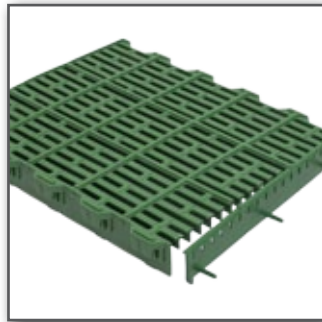

**ABSTANDHALTER FÜR
PP BODEN 30 X 40 X 58,3 MM**

Artikelnr. 8500301