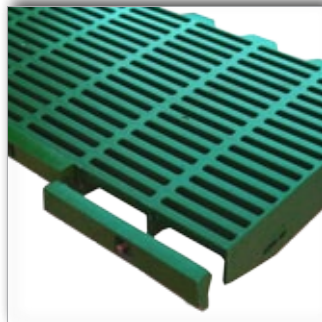

**SCHNITTELEISTE FÜR SAUEN-
ROST 60X40 CM**

Artikelnr. 17667

**ABSTANDHALTER FÜR
PP BODEN 30 X 40 X 58,3 MM**

Artikelnr. 8500301

**BREITENSCHNITTELEISTE FÜR
KUNSTSTOFFROST L=20 CM**

Artikelnr. 18083

**ENDKAPPE, PP GRUEN FÜR
FERKELROST**