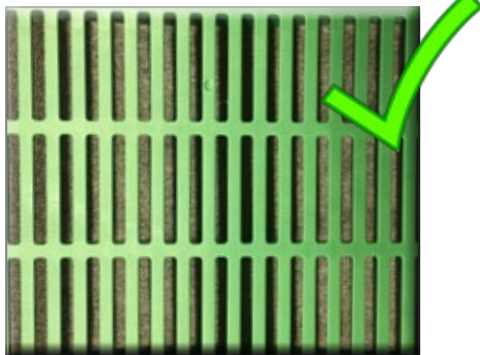

KLEINE DETAILS - GROßE UNTERSCHIEDE

“Mit dem Master Trading Boden sparen wir 2 Wochen pro Jahr für die Stallwäsche”

Testergebnis

“2016 Bau eines neuen Ferkelaufzuchtstalls, gleiche Abteile, unterschiedliche Böden.

Kleine Details haben große Auswirkungen: Die Stallwäsche des Bodens dauert beim ACO FUNKI Bodensystem 6 Stunden im Vergleich zu 7,5 Stunden eines anderen Herstellers. Das bedeutet 20% kürzere Dauer der Stallwäsche bei unserem Bodensystem. Außerdem ist der ACO FUNKI Boden stärker und stabiler.”

Karsten Kur Jensen, Risgaarden, Viborg, Denmark - 2150 Sauen, 83000 Aufzuchtferkel

- 20% schneller beim Waschen als bei manch anderen Rosten auf dem Markt
- Alle Öffnungen sind in einer Schlitzzrichtung d. h. die Schlitze verstopfen nicht und sind einfacher zu reinigen
- Durch die grüne Farbe der Roste sind Verunreinigungen besser zu erkennen, u. a. auch erste Anzeichen von Erkrankungen
- Starke Konstruktion
- Positive Erfahrungen bei sofortigem Ergebnis