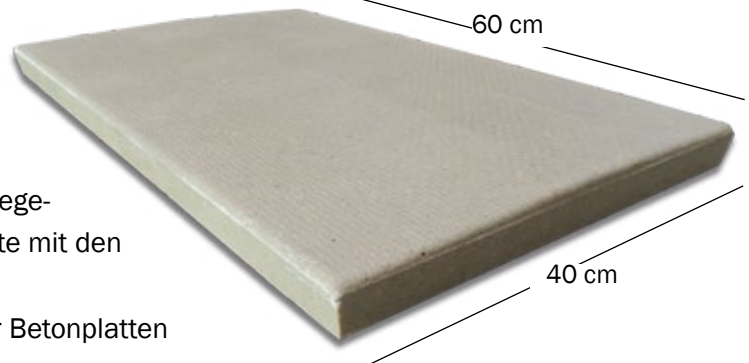

17813 L: 120 x W: 60, 160W

17814 L: 120 x W: 60, 4S, 4-seitig aufliegend

17634 L: 120 x W: 60, 3S, 3-seitig aufliegend

17640 L: 120 x W: 60, 2S, 2-seitig aufliegend

ANSCHLUSS:

In der Master Trading Warmwasserheizplatte sind PVC-Leitungen in den Polymerbeton eingegossen. Die Installation ist einfach und günstig. Bei diesem Model können bis zu fünf Heizplatten in Serie angeschlossen werden. Die Temperatur wird über ein Thermostat geregelt.

MASTER TRADING

MASTER TRADING • KIRKEVÆNGET 5 • 7400 HERNING • DENMARK

COMFORT PLATE

Polymerplatte für die Abferkelbucht

- Die Comfort Plate hat das Maß 60 x 40. Sie ist entwickelt um der Sau eine kühlenden Untergrund und eine immer trockene Oberfläche gewährleisten zu können.
- Die Platte besteht aus Polymerbeton mit einer rutschfesten Oberfläche und abgerundeten Kanten.
- Die Platte wird durch eine speziell entwickelte Einlegeboden unterstützt und gehalten. Damit ist die Platte mit den umliegenden Bodensystem bündig.
- Die Comfort Plate kann als Austausch abgenutzter Betonplatten dienen

 **NEW PRODUCT**

FOR EUROTIER 2016

HALTERUNG FÜR COMFORT PLATE:

560305
560310

Polymerplatte für Sauen 60x40 cm
Polymerplatte für Sauen + Einlegeboden

560300 Einlegeboden 20x40 cm für Polymerplatte,
grün (3 Stück je Polymerplatte)