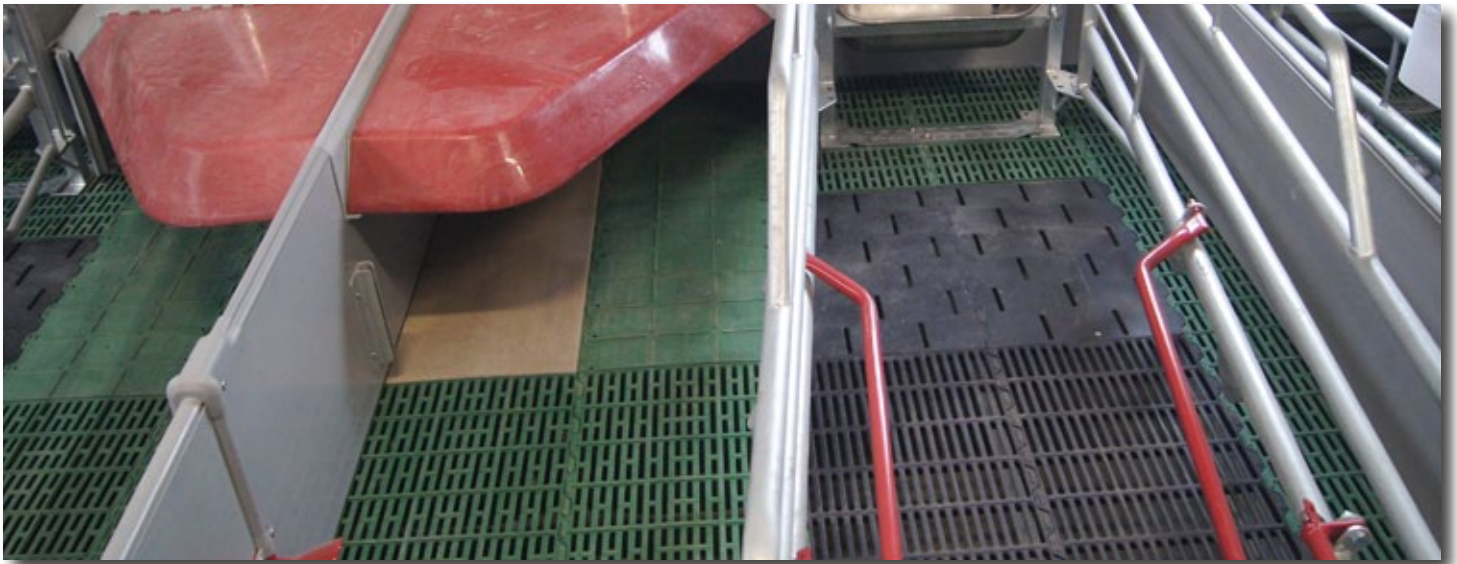

MASTER TRADING

MASTER TRADING • KIRKEVÆNGET 5 • 7400 HERNING • DENMARK