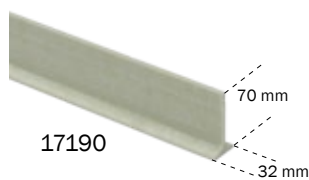

 **NEW PRODUCT**

FOR EUROTIER 2016

HALTERUNG FÜR COMFORT PLATE:

560305
560310

Polymerplatte für Sauen 60x40 cm
Polymerplatte für Sauen + Einlegeboden

560300 Einlegeboden 20x40 cm für Polymerplatte,
grün (3 Stück je Polymerplatte)

- Längere Haltbarkeit als herkömmlicher Beton
- Beugt Schulterläsionen vor
- Kühlender Untergrund
- Rutschfest
- Keine scharfen Kanten
- Immer trockene Oberfläche
- Einfache Montage

MASTER TRADING

MASTER TRADING • KIRKEVÆNGET 5 • 7400 HERNING • DENMARK

UNTERZÜGE UND ZUBEHÖR

Glasfaserunterzüge und Deltaunterzüge

1. GLASFASERUNTERZUG

Artikelnr.	Dimension, mm	Länge	MAX. SPANNWEITE, CM		
			Ferkel	Sauen	Mit Gusseisen unter der Sau
17189	70 X 32	6 m	160	120	-
17190	70 x 32	Objektlänge	160	120	-
17191	120 x 32	5 m	280	240	260
17192	120 x 32	5,5 m	280	240	260
17193	120 x 32	6 m	280	240	260
17194	120 x 32	Objektlänge	280	240	260