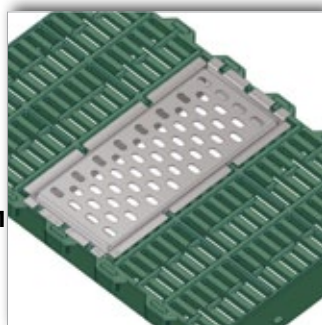

Artikelnr. 18169

Artikelnr. 01777

REINIGUNGSSTOPFEN L21 X B13 X H7 CM

Artikelnr. 554164