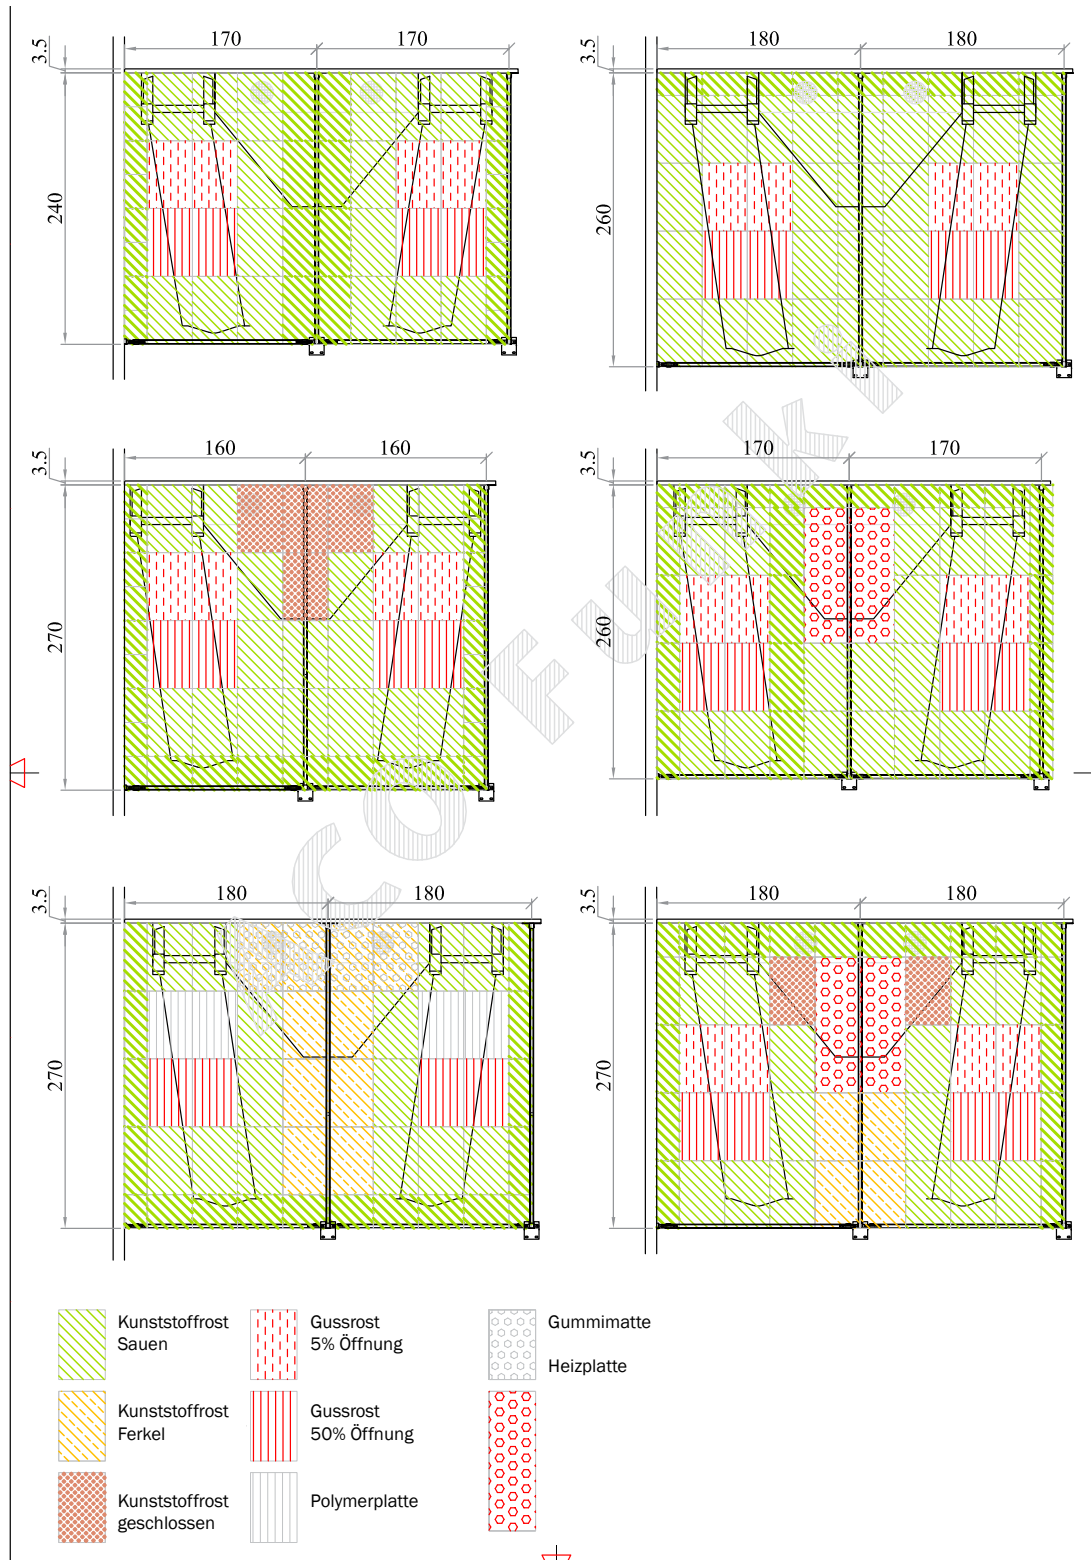

KOMBINATIONEN BEI ABFERKELBUCHTEN

Unzählige Kombinationsmöglichkeiten