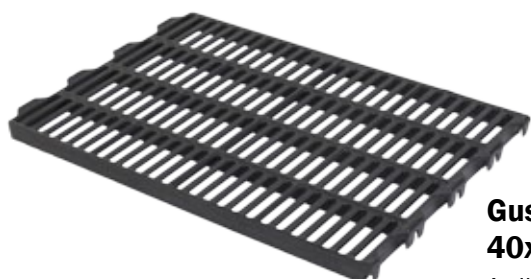

**Gussrost
40x60 cm**
ArtikelNr. 564060

**Gussrost
30x60 cm**
ArtikelNr. 563060

HEIZPLATTEN

“Made in Germany” als ein Zeichen hoher Qualität

Die Heizplatten werden im Abferkelbereich für einen optimalen Liegekomfort der Ferkel und bessere Überlebensfähigkeit besonders während der ersten Lebenstagen verwendet. Mit der Master Trading Heizplatte erhalten Sie: