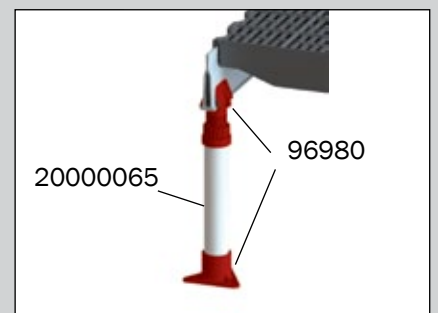

UNTERZÜGE UND ZUBEHÖR

Glasfaserunterzüge und Deltaunterzüge

1. GLASFASERUNTERZUG

Artikelnr.	Dimension, mm	Länge	MAX. SPANNWEITE, CM		
			Ferkel	Sauen	Mit Gusseisen unter der Sau
17189	70 X 32	6 m	160	120	-
17190	70 x 32	Objektlänge	160	120	-
17191	120 x 32	5 m	280	240	260
17192	120 x 32	5,5 m	280	240	260
17193	120 x 32	6 m	280	240	260
17194	120 x 32	Objektlänge	280	240	260