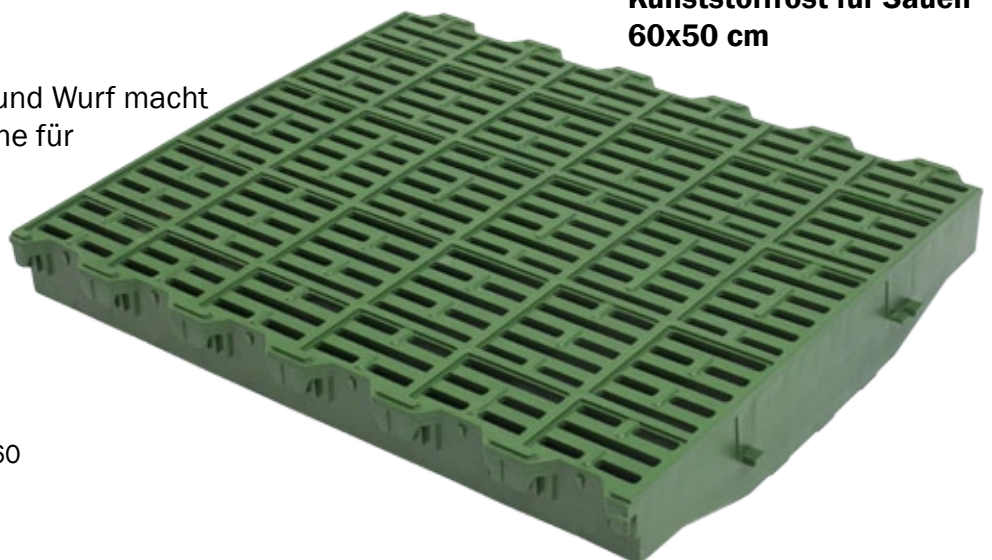

COMBI-FLOOR

Komplettes Bodensystem nach deutschen Qualitätsstandards

Master Trading bietet ein komplettes Bodensystem für Abferkel- und Ferkelställe. Unsere Kunststoff- und Gussroste sind seit über 30 Jahren auf dem Markt. Sie werden ständig weiterentwickelt und verbessert. Master Trading Kunststoffroste werden in Deutschland produziert und getestet. Das sichert beste Qualität und lange Haltbarkeit.

SCHRITT 5

Durch einen großer Lagerbestand unserer Gusseisenroste, werden Kundenwünsche und eine schnelle Lieferung garantiert.

KUNSTSTOFFFROSTE FÜR COMBI-FLOOR

Spezielle Roste für Sauen und Ferkel

Master Trading Sauenroste bestehen aus haltbarem Polypropylen. Die Oberflächenstruktur ist speziell auf die Anatomie der Tiere angepasst. Dies sichert eine hohe Rutschfestigkeit, aber auch einen hohen Komfort.

60x40 cm
10% Öffnung
Artikelnr. 18604

Master Trading hat einen neuen Kunststoffrost für Sauen entwickelt. In Abferkelbuchten kann jetzt auch der Sauenrost mit 50 cm Heizplatten kombiniert werden. Damit kann die Heizfläche gegenüber der bisherigen 40 cm Heizplatte um 25% vergrößert werden.

Die steigende Ferkelzahl je Sau und Wurf macht eine größere Liege- und Heizfläche für Ferkel nützlich.

Kunststoffrost für Sauen 60x50 cm

60x50 cm
Artikelnr. 565060

KUNSTSTOFFFROSTE FÜR COMBI-FLOOR

Viele Kombinationen ganz nach Ihren Wünschen