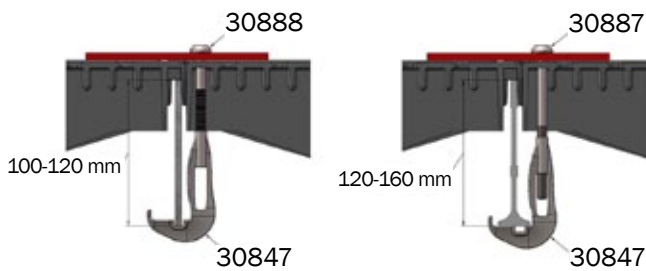

BEFESTIGUNG

Befestigung für Kunststoff- und Gusseisenroste

I. KUNSTSTOFFROSTE

- 30847 Anker M8
- 90130847 Anker M8, gross
- 30887 Bolzen 8 x 120 (Torx 50)
- 30888 Bolzen 8 x 90 (Torx 50)
- 30308071 Kopfschraube V2A M8x70 ohne Scheibe
- 1900241 Spaltenanker grün, 10 Stück
- 18958 Rautendübel für Ferkelroste (Beutel mit 10 Stück)

Montage J-Anker - Artikelnr. 30847 und 90130847