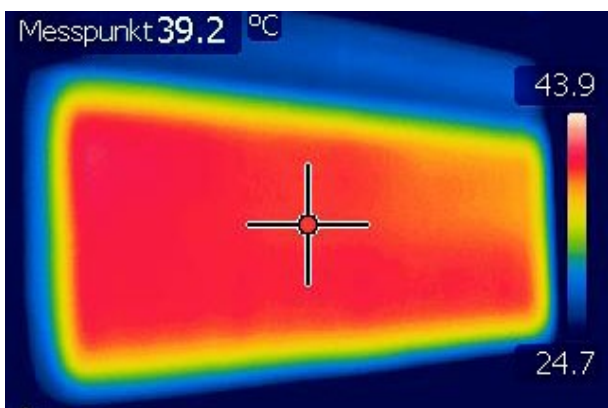

ELEKTROHEIZPLATTE

17582 L: 120 x W: 40E - 230V, 130W

18409 L: 120 x W: 50E - 230V, 180W

17792 L: 120 x W: 80E - 230V, 270W

18855 L: 140 x W: 50E - 230V, 180W

ANSCHLUSS:

In der Master Trading Elektroheizplatte sind elektrische Heizleitungen in den Polymerbeton eingegossen. Die Installation ist einfach und günstig. Bei diesem Model können mehrere Heizplatten in Serie angeschlossen werden. Die Steuereinheit kann bis zu 1250 W und mit Relay bis zu 2500 W versorgen.