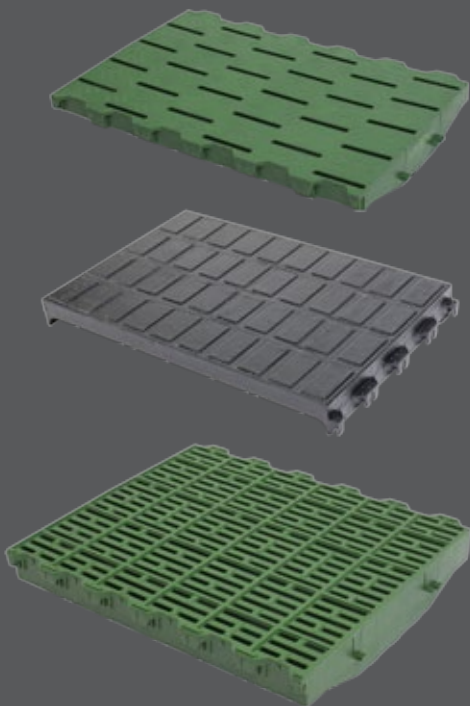

COMBI-FLOOR

Komplettes Bodensystem für Ihren Stall

- Getestete und bewährte Qualität unserer Kunststoffroste aus unserer Produktion in Deutschland
- Große Auswahl an Kunststoffrosten, Gussrosten, Unterzüge und Heizplatten
- Sehr flexibles System, kombinieren Sie die einzelnen Komponenten nach Ihren Wünschen
- Leistungsfähiger Preis, kurze Lieferzeit
- Grüne Farbe signalisiert hohe Qualität
- Kein recyceltes Material - nur neu PP

COMBI-FLOOR

Komplettes Bodensystem nach deutschen Qualitätsstandards

Master Trading bietet ein komplettes Bodensystem für Abferkel- und Ferkelställe. Unsere Kunststoff- und Gussroste sind seit über 30 Jahren auf dem Markt. Sie werden ständig weiterentwickelt und verbessert. Master Trading Kunststoffroste werden in Deutschland produziert und getestet. Das sichert beste Qualität und lange Haltbarkeit.

SCHRITT 5

Durch einen großer Lagerbestand unserer Gusseisenroste, werden Kundenwünsche und eine schnelle Lieferung garantiert.

KUNSTSTOFFFROSTE FÜR COMBI-FLOOR

Spezielle Roste für Sauen und Ferkel

Master Trading Sauenroste bestehen aus haltbarem Polypropylen. Die Oberflächenstruktur ist speziell auf die Anatomie der Tiere angepasst. Dies sichert eine hohe Rutschfestigkeit, aber auch einen hohen Komfort.