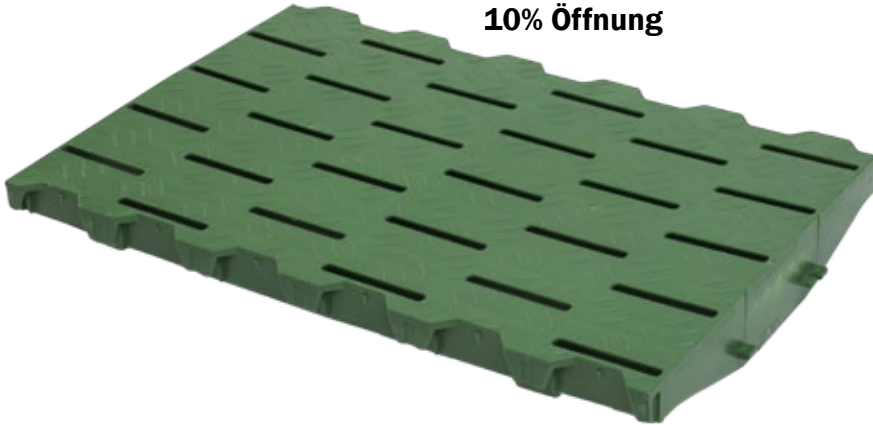

COMBI-FLOOR

Komplettes Bodensystem für Ihren Stall

- Getestete und bewährte Qualität unserer Kunststoffroste aus unserer Produktion in Deutschland
- Große Auswahl an Kunststoffrosten, Gussrosten, Unterzüge und Heizplatten
- Sehr flexibles System, kombinieren Sie die einzelnen Komponenten nach Ihren Wünschen
- Leistungsfähiger Preis, kurze Lieferzeit
- Grüne Farbe signalisiert hohe Qualität
- Kein recyceltes Material - nur neu PP

COMBI-FLOOR

Komplettes Bodensystem nach deutschen Qualitätsstandards

Master Trading bietet ein komplettes Bodensystem für Abferkel- und Ferkelställe. Unsere Kunststoff- und Gussroste sind seit über 30 Jahren auf dem Markt. Sie werden ständig weiterentwickelt und verbessert. Master Trading Kunststoffroste werden in Deutschland produziert und getestet. Das sichert beste Qualität und lange Haltbarkeit.

SCHRITT 5

Durch einen großer Lagerbestand unserer Gusseisenroste, werden Kundenwünsche und eine schnelle Lieferung garantiert.

KUNSTSTOFFFROSTE FÜR COMBI-FLOOR

Spezielle Roste für Sauen und Ferkel

Master Trading Sauenroste bestehen aus haltbarem Polypropylen. Die Oberflächenstruktur ist speziell auf die Anatomie der Tiere angepasst. Dies sichert eine hohe Rutschfestigkeit, aber auch einen hohen Komfort.

Kunststoffrost für Ferkel 10% Öffnung

Dieser spezielle Kunststoffrost hat eine innovative Oberflächenstruktur und 10% Öffnung. Dies spendet den Ferkeln Wärme und Trockenheit. Außerdem werden Klauenverletzungen minimiert.