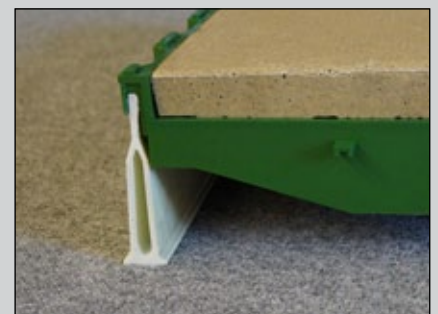

GLASFASERSTÜTZE
Artikelnr. 96980

PVC ROHR Ø50 X 2,4 MM - 10 BAR, PREIS PRO METER
Artikelnr. 20000065