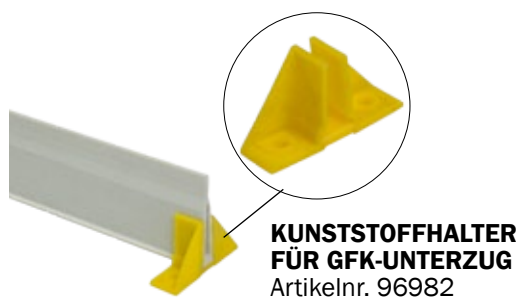

2. DELTAUNTERZÜGE

Artikelnr.	Dimension, mm	Länge	MAX. SPANNWEITE, CM		
			Ferkel	Sauen	Mit Gusseisen unter der Sau
96976	120 x 30	Objektlänge	310	270	280
560285	120 x 30	2,85 m	310	270	280
560290	120 x 30	9 m	310	270	280