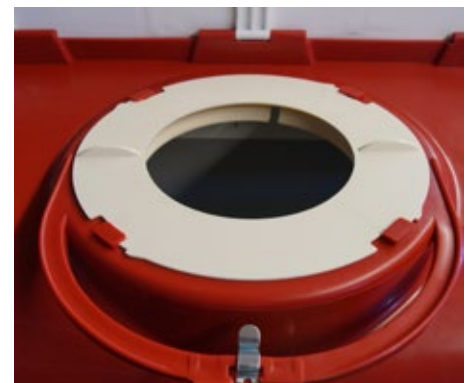

MOBILES NEST®

Ferkelnest Abdeckung für Abferkelbuchten

- Abmessung : 125x40cm
- Leichte Montage und Transport
- Erhöht die Anzahl der lebenden Ferkel pro Wurf und steigert die täglichen Zunahmen der Ferkel
- Reduziert den Energieverlust bei den neugeborenen Ferkel um 20 bis 40%
- Sehr haltbar und einfach zu reinigen

Einfache Konstruktion verbessert die Reinigung

NIEDRIGE RAUMTEMPERATUR

Hält die Abferkelbucht bei niedrigen Raumtemperaturen was der Sau gut tut und das Wohlfühl der Ferkel verbessert

PERFORMANCE

Verbessert die täglichen Zunahmen und die Anzahl der Ferkel

PASST DIREKT AUF ALLE 35MM BRETTPROFILE

SCHNELL UND LEICHT HÖHENVERSTELLBAR

ÖFFNUNG FÜR WÄRMELAMPE MIT LUFTDICHTEN VERBINDUNGEN

Änderungen im Material und Design vorbehalten.

B-8036-DE

MASTER TRADING

MASTER TRADING • KIRKEVÆNGET 5 • 7400 HERNING • DENMARK