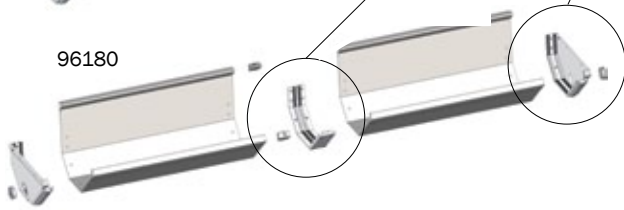

EDELSTAHLTROG

Material 1 mm Edelstahl
Länge 60-600 cm

Wean-To-Finish, Mastschweine und Jungsaunen - Doppeltrog

Volumen 49 l
 Höhe 14,5 cm
 Breite oben/unten 49,7 cm / 20 cm

Wean-To-Finish, Mastschweine und Jungsaunen - Einzeltrog

- Gut durchdacht und produktionsicher
- Tierfreundlichkeit und Hygiene
- Ganz glatte Oberfläche = minimale Gefahr für Tierschäden und Häufung von Futterresten
- Für Trocken - als auch Flüssigfütterung geeignet
- Minimaler Futterverlust: Kanten nach innen abgerundet
- Einfache Reinigung: Die Tröge werden frei vom Boden montiert damit auch unter dem Trog gereinigt werden kann

EDELSTAHLTROG

Aus langlebigem Edelstahl. Kann für Flüssigfütterung genutzt werden.

EDELSTAHLTRÖGE - geeignet für Trockenfutter wie für Flüssigfutter in allen Bereichen

- Dauerhaft: 1 mm Edelstahl
- Minimaler Futterverlust: nach außen gebogene Kanten
- Hygiene und Tierschutz: die Kanten sind nach außen gebogen, so dass die Oberfläche auf der Innenseite glatt ist. So werden die Risiken der Ansammlung von Futterresten und Verletzung von Tieren minimiert
- Flexibilität: individuell anpassbare Länge von 60 bis 600 cm
- Preiswerte Montage: leichte Handhabung
- Leichte Reinigung: Die Tröge werden ohne Bodenkontakt montiert, so dass die Reinigung darunter ermöglicht wird

96180

96181

96180

96180

EDELSTAHLTRÖGE für alle Stalltypen und INN-O-FLEX

Artikelnr. Länge 0,6 - 6 m	Beschreibung	Volumen pro Meter	Höhe	Breite oben	Breite unten
96180	Für Box mit Vorwerkrohr	32,5 l	14,3 cm	32,5 cm	11,5 cm
96181	Für Box mit Fronttür	32,5 l	14,3 cm	32,5 cm	11,5 cm