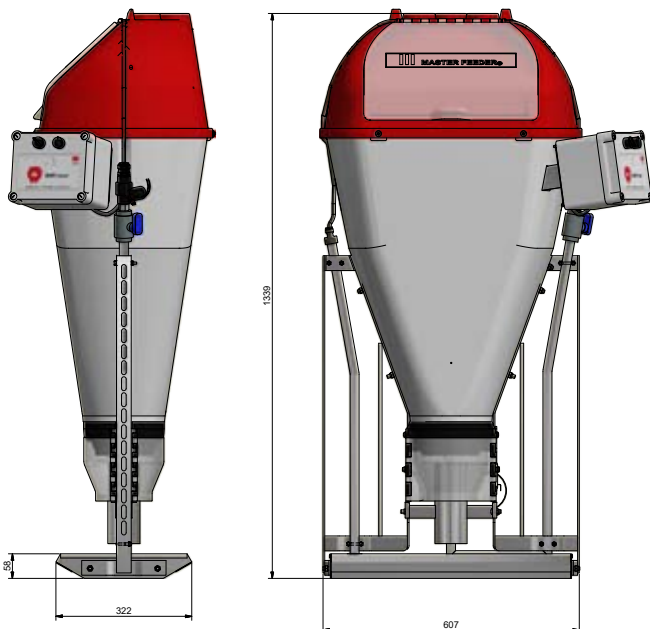

## **BABY FEEDER**

Für Babyferkel ab 7 kg

- Der beste Start für Ferkel nach dem Absetzen
- Steigert die Futter- und Wasseraufnahme
- Ermuntert die Ferkel zum Fressen und Trinken
- Sichert optimales Wachstum der Ferkel
- Befüllt den Trog wenn der Sensor Leermeldung gibt
- Immer frisches Futter und Wasser
- Einfache Reinigung
- Zuverlässig und einfach zu bedienen
- Einstellbare Pausenzeit von der Entleerung bis zur Futterzuteilung
- Wasservolumen ist justierbar
- Der Trog ist für Ferkel ab 7 kg entwickelt
- Bis zu 60 Ferkel pro Futterautomat

## Futterautomat mit Sensor

Das einzigartige Design erlaubt es Futter und Wasser innerhalb des Troges zu mischen. Dies sichert eine hohe Hygiene und Sauberkeit. Die Fütterung erfolgt automatisch wenn der Sensor Leermeldung gibt.

## Edelstahltrog

Der Trog ist mit Höhe und Breite bereits für die kleinsten Ferkel konzipiert. Der Trog ist mit seinem Design zum Einbau in Trennwände geeignet.

Automatische Fütterung wenn der Sensor leer meldet

Wasser und Futter wird erst im Trog gemischt

Änderungen in Material und Design vorbehalten.

B-1049-DE

MASTER TRADING

MASTER TRADING • KIRKEVÆNGET 5 • 7400 HERNING • DENMARK

www.mastertrading.dk • Tel. + 45 9744 6677